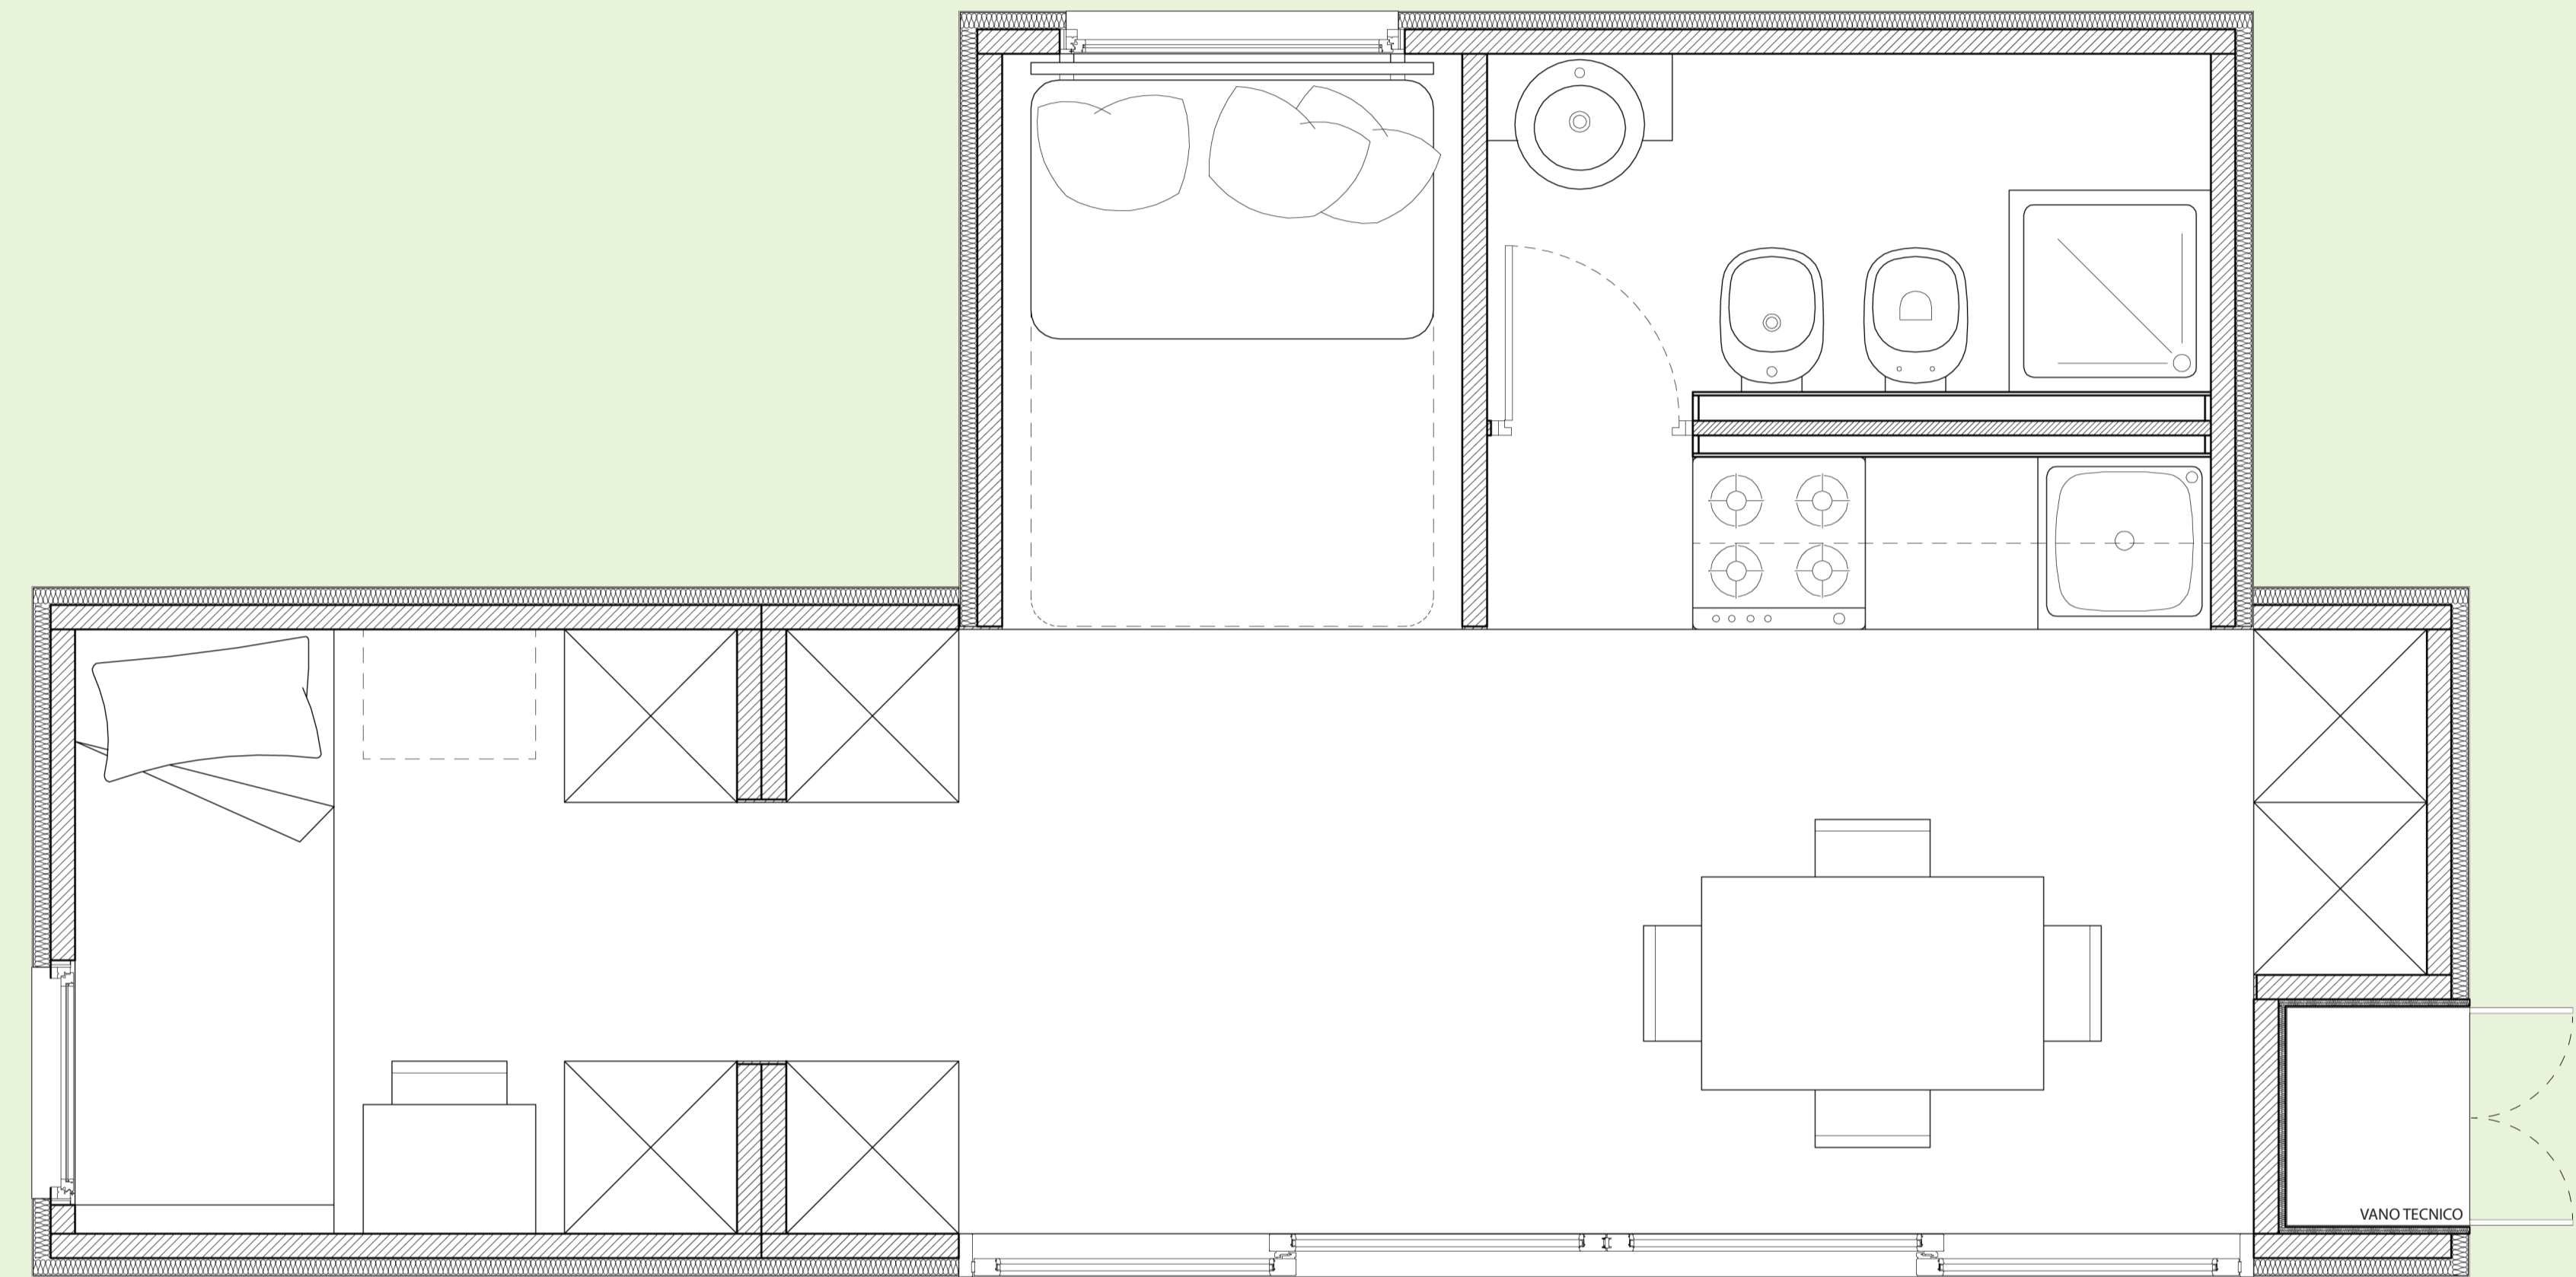

253,5 68,5 847 450 75

PIANTA MODULO ABITATIVO PER 3-4 PERSONE
25 mq