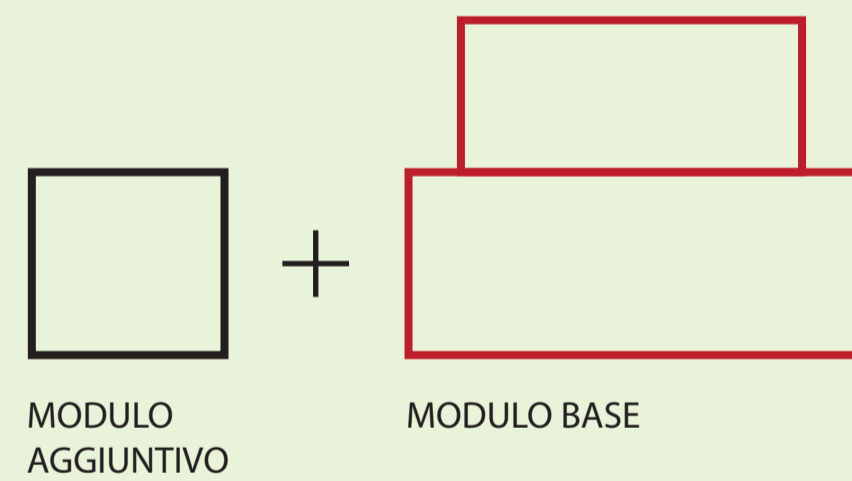

253,5 68,5 847 450 75

PIANTA MODULO ABITATIVO PER 3-4 PERSONE
25 mq