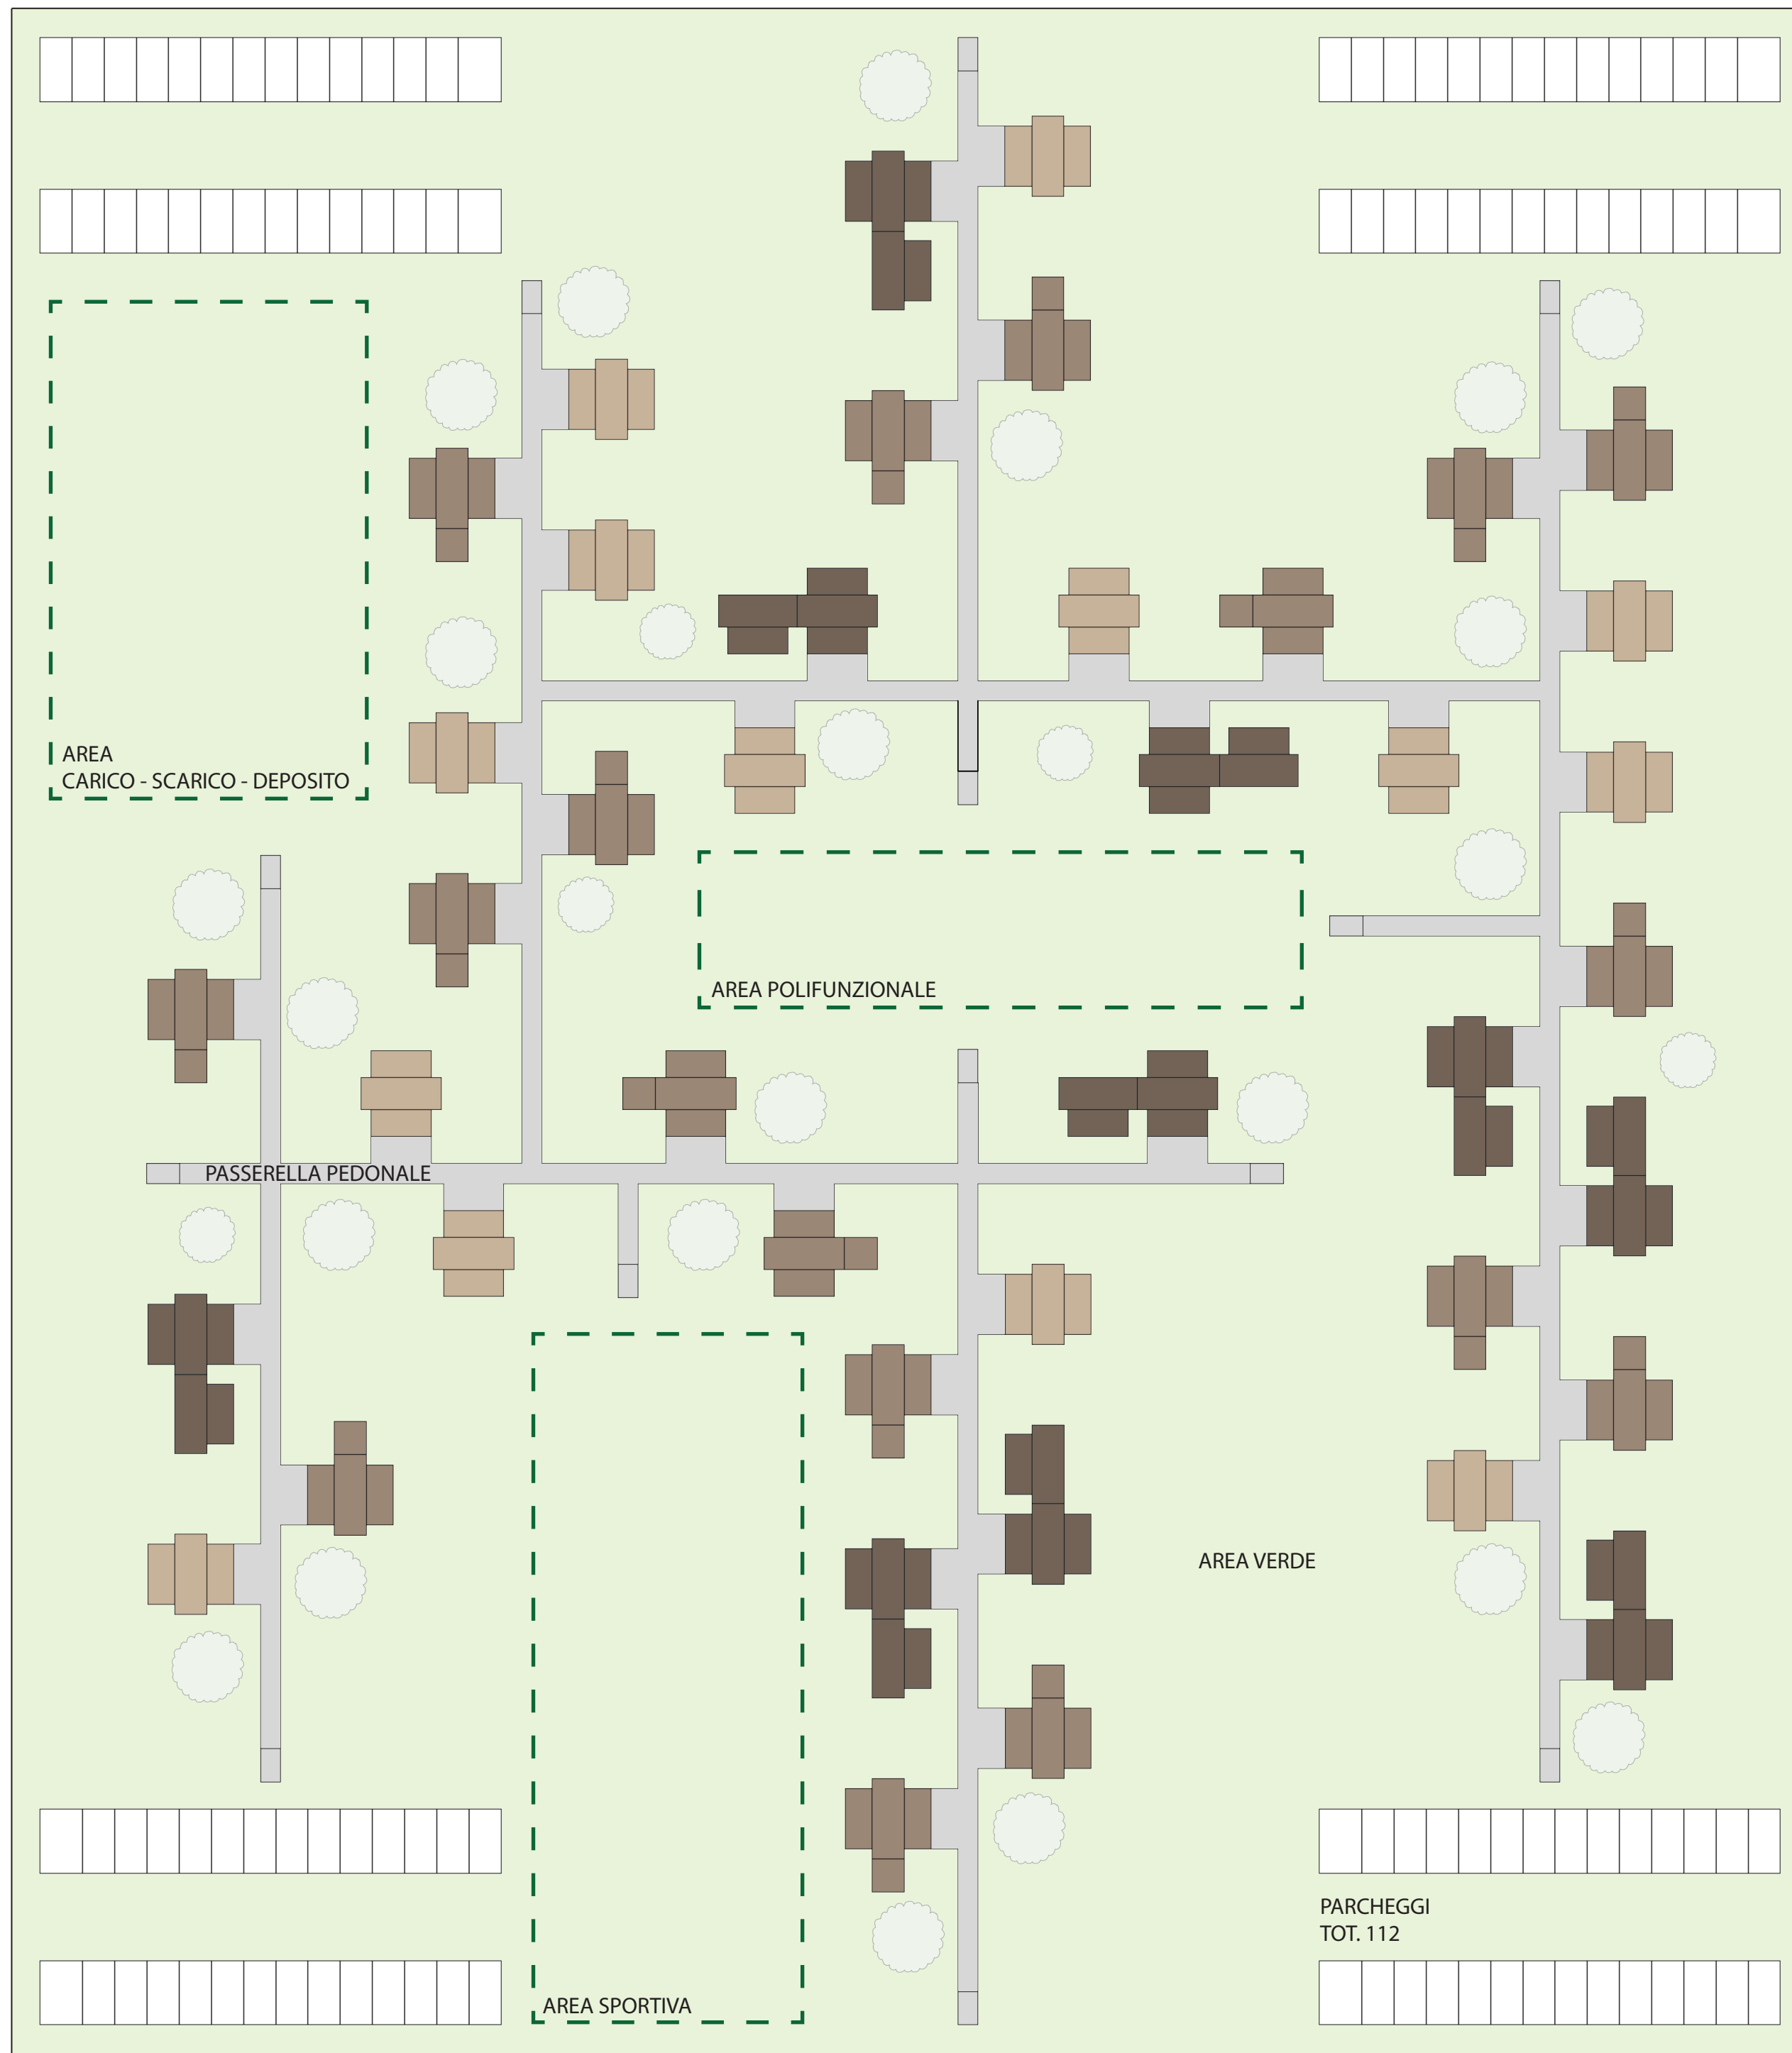

ESEMPIO DI AGGREGAZIONE TIPO IPOTIZZATA PER 160 PERSONE

MODULO ABITATIVO PER 1-2 PERSONE  
19,8 mq

MODULO ABITATIVO PER 3-4 PERSONE  
25 mq

MODULO ABITATIVO PER 5-6 PERSONE  
40 mq

VIABILITA' PRINCIPALE