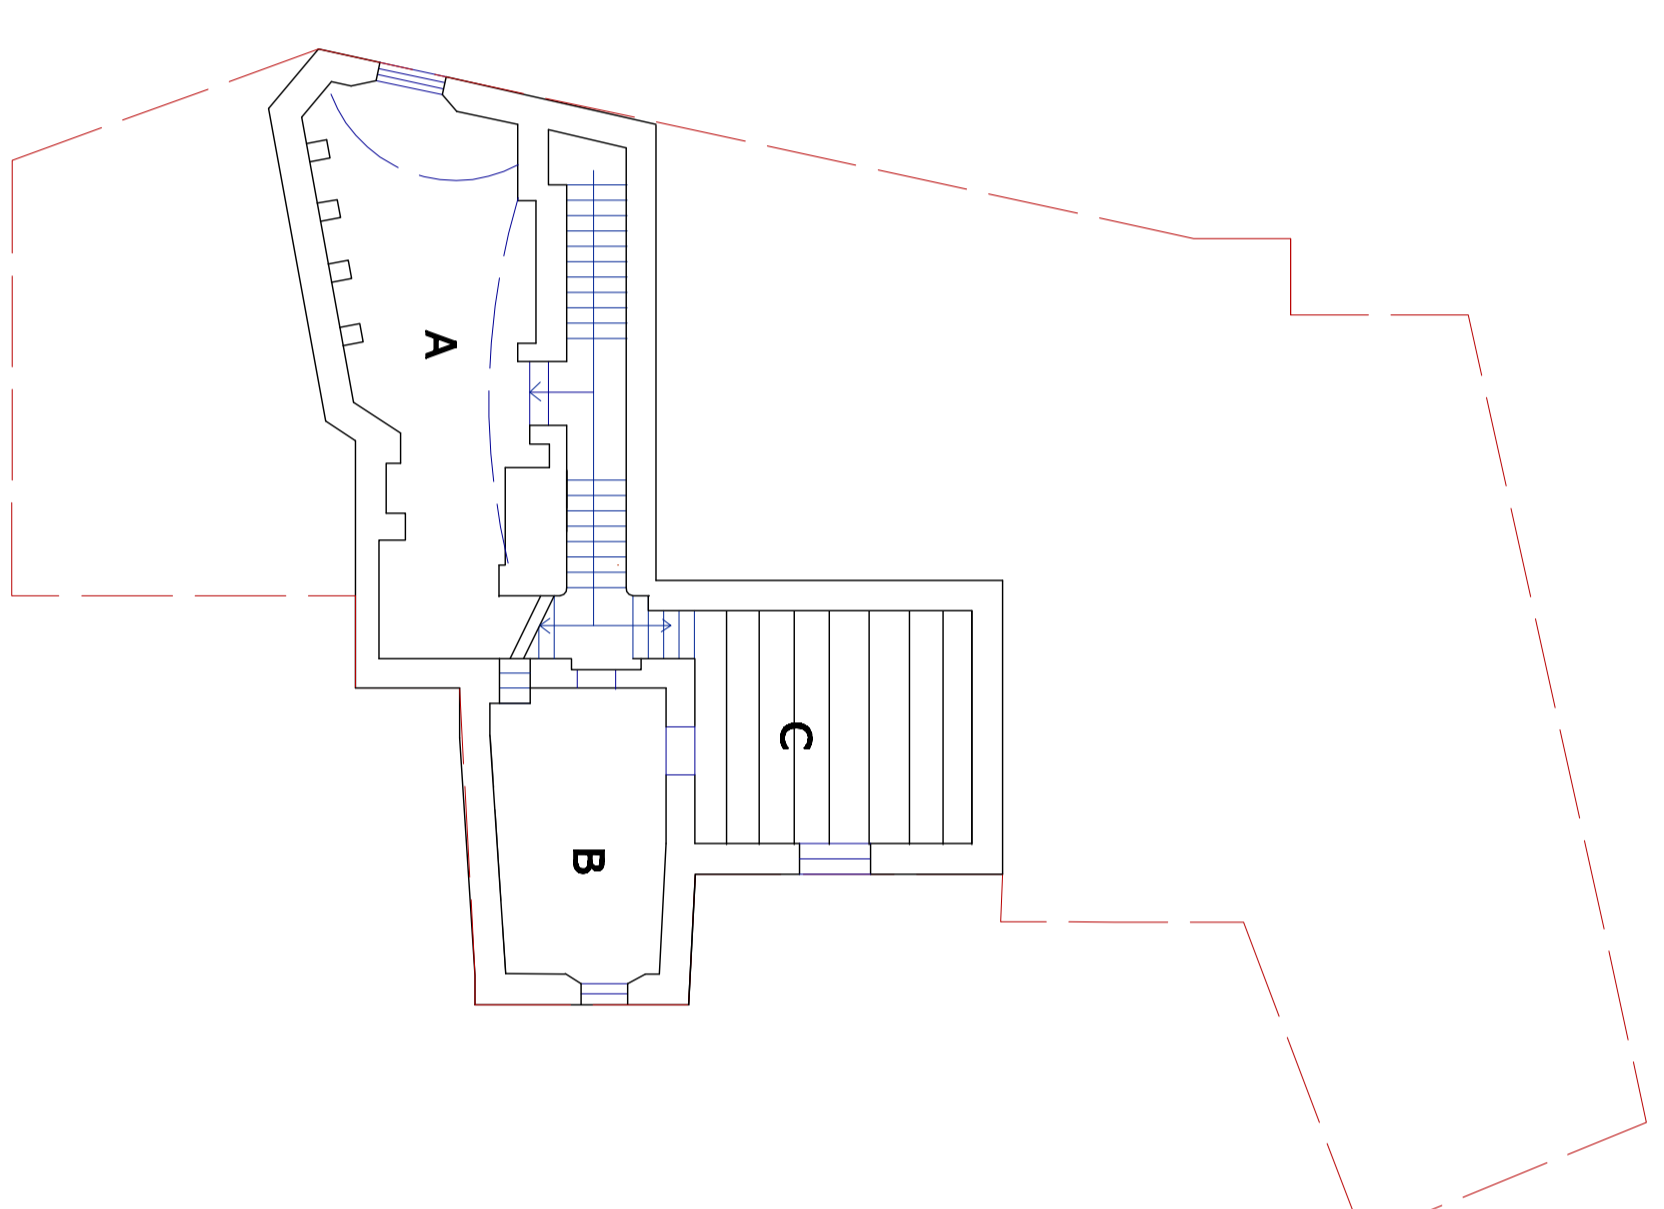

Relatore:
Prof. Amedeo Bellini
Co-relatrice:
Prof. Annamaria Cividini

Studente:
Monica Vittoria Crepaldi

RILIEVO
Orizzontamenti

TAV. 6
Primo piano e sottotetto

SCALA 1:100

Dettaglio del degrado del
soffitto della cucina

Dettaglio del soffitto della
stanza murata.

Planimetria del primo piano

Planimetria del secondo piano

TIPOLOGIE DI ORIZZONTAMENTI:

 Copertura in struttura lignea

 Copertura in struttura lignea con copertura
di incanniccato.

Dettaglio del sottotetto.

Planimetria del sottotetto

Dettaglio del soffitto della stanza
decorata.

DESTINAZIONE AMBIENTI:

A CUCINA CON FORNO

B STANZA CON ACCESSO MURATO

C SUPENNA (SOTTOTETTO)

D SALA DECORATA