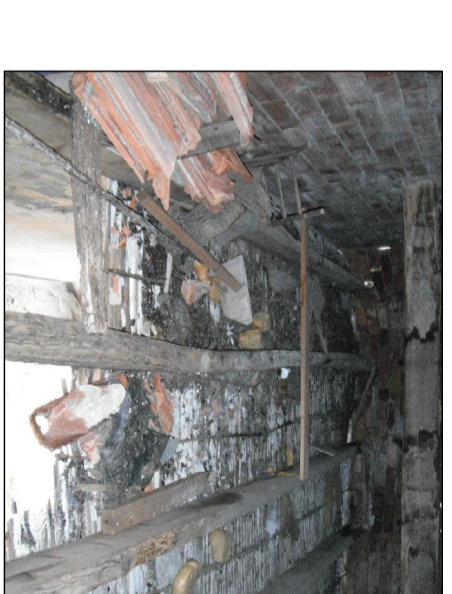

Dettaglio del soffitto della stanza
decorata.

DESTINAZIONE AMBIENTI:

A CUCINA CON FORNO

B STANZA CON ACCESSO MURATO

C SUPENNA (SOTTOTETTO)

D SALA DECORATA

E SOTTOTETTO

F TERRAZZINO

0 100