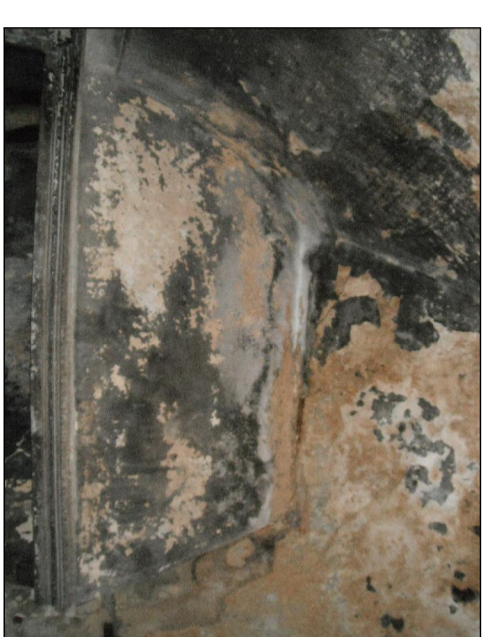

Relatore:
Prof. Amedeo Bellini
Co-relatrice:
Prof. Annamaria Cividini

Studente:
Monica Vittoria Crepaldi

RILIEVO
Orizzontamenti

TAV. 6
Primo piano e sottotetto

SCALA 1:100

Dettaglio del degrado del
soffitto della cucina