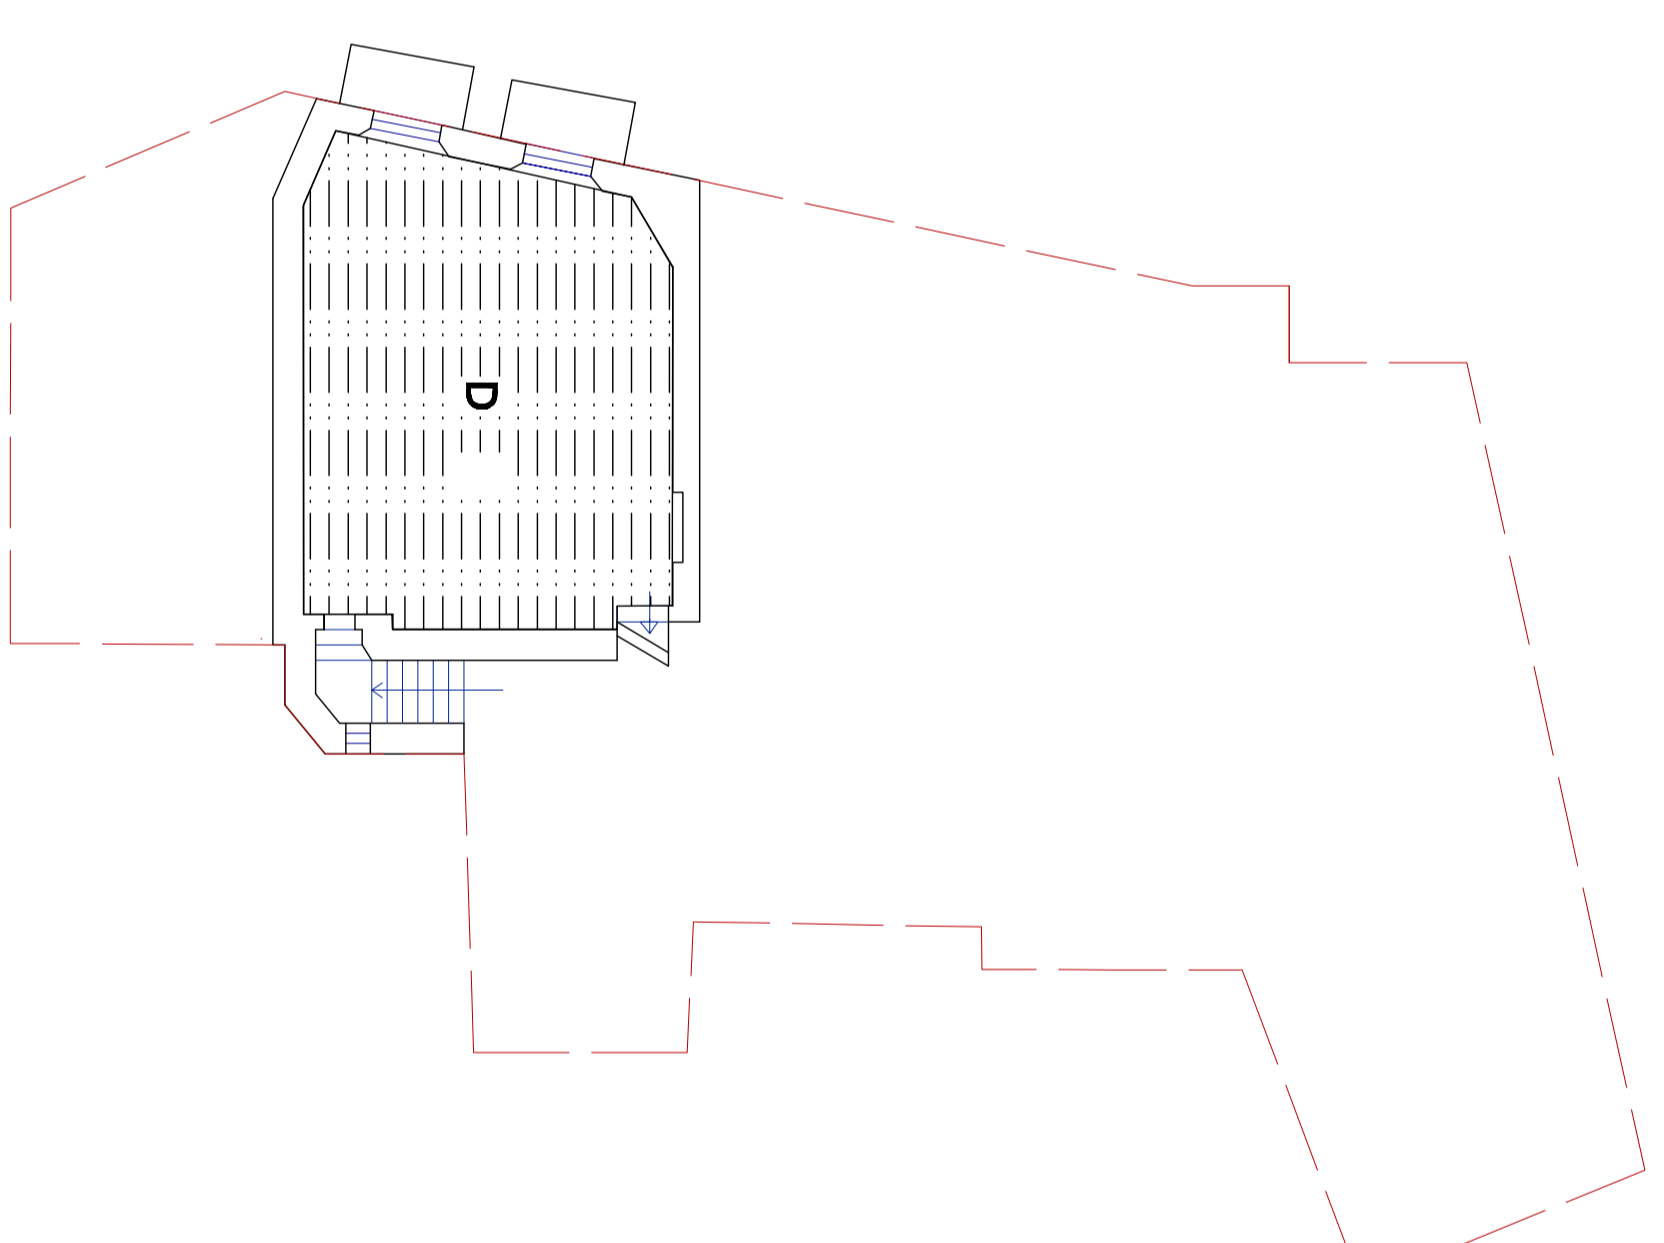

Relatore:
Prof. Amedeo Bellini
Co-relatrice:
Prof. Annamaria Cividini

Studente:
Monica Vittoria Crepaldi

RILIEVO
Orizzontamenti

TAV. 6
Primo piano e sottotetto

SCALA 1:100

Dettaglio del degrado del
soffitto della cucina

Dettaglio del soffitto della
stanza murata.

Planimetria del primo piano

Planimetria del secondo piano

TIPOLOGIE DI ORIZZONTAMENTI:

 Copertura in struttura lignea

 Copertura in struttura lignea con copertura
di incanniccato.

Dettaglio del sottotetto.

Planimetria del sottotetto

Dettaglio del soffitto della stanza
decorata.

DESTINAZIONE AMBIENTI:

A CUCINA CON FORNO

B STANZA CON ACCESSO MURATO

C SUPENNA (SOTTOTETTO)

D SALA DECORATA