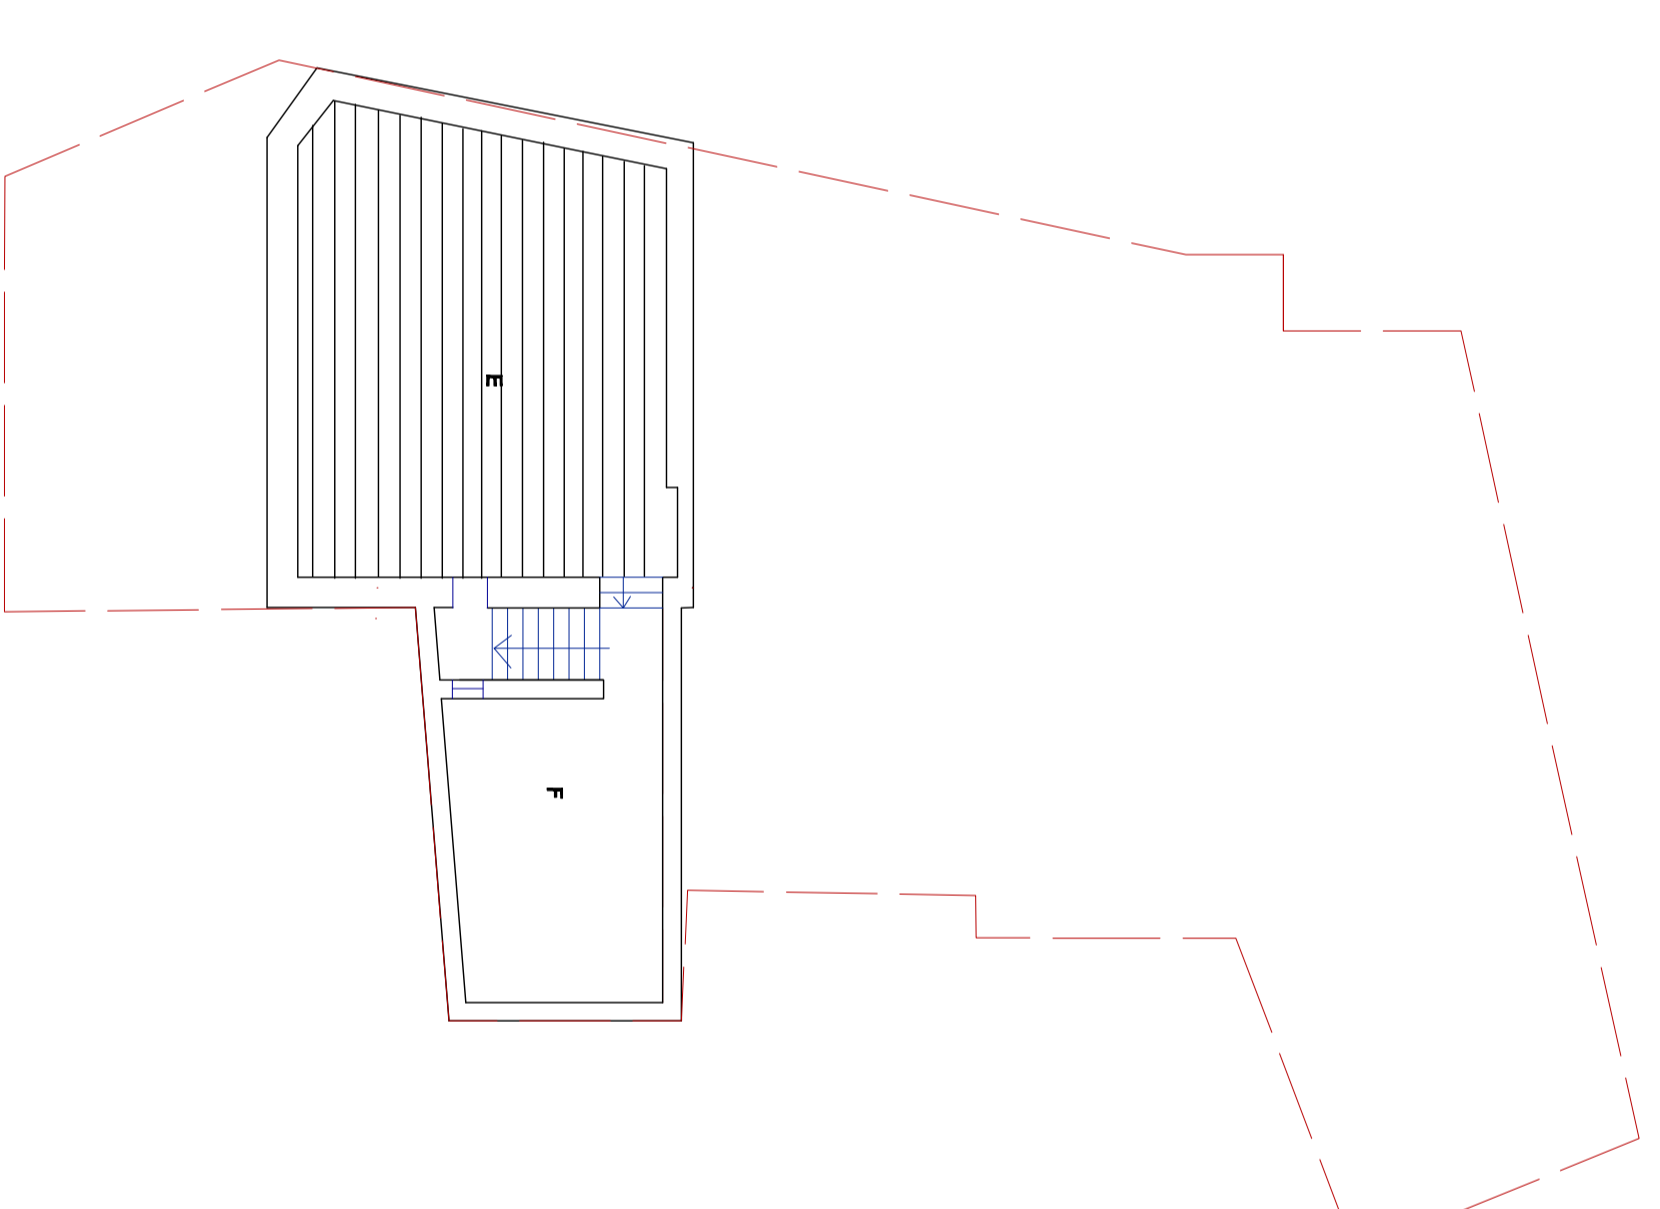

Relatore:
Prof. Amedeo Bellini
Co-relatrice:
Prof. Annamaria Cividini

Studente:
Monica Vittoria Crepaldi

RILIEVO
Orizzontamenti

TAV. 6
Primo piano e sottotetto

SCALA 1:100

Dettaglio del degrado del
soffitto della cucina

Dettaglio del soffitto della
stanza murata.

Planimetria del primo piano

Planimetria del secondo piano

TIPOLOGIE DI ORIZZONTAMENTI:

 Copertura in struttura lignea

 Copertura in struttura lignea con copertura
di incanniccato.

Dettaglio del sottotetto.

Planimetria del sottotetto

Dettaglio del soffitto della stanza
decorata.

DESTINAZIONE AMBIENTI:

A CUCINA CON FORNO

B STANZA CON ACCESSO MURATO

C SUPENNA (SOTTOTETTO)

D SALA DECORATA