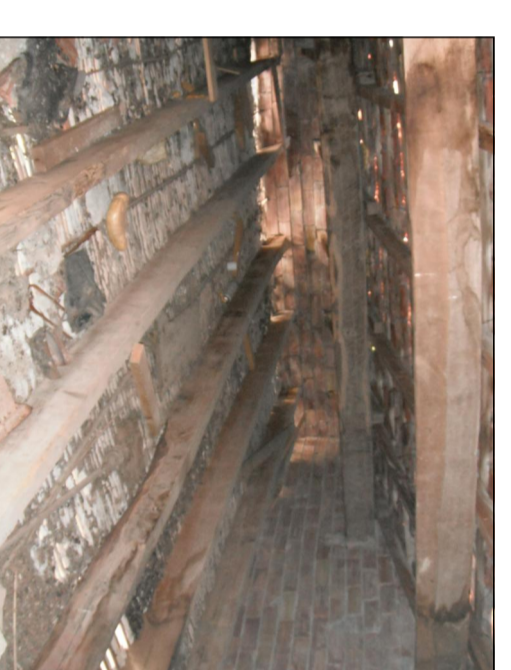

Relatore:
Prof. Amedeo Bellini
Co-relatrice:
Prof. Annamaria Cividini

Studente:
Monica Vittoria Crepaldi

RILIEVO
Orizzontamenti

TAV. 6
Primo piano e sottotetto

SCALA 1:100

Dettaglio del degrado del
soffitto della cucina

Dettaglio del soffitto della
stanza murata.

Planimetria del primo piano

Planimetria del secondo piano

TIPOLOGIE DI ORIZZONTAMENTI:

 Copertura in struttura lignea

 Copertura in struttura lignea con copertura
di incanniccato.