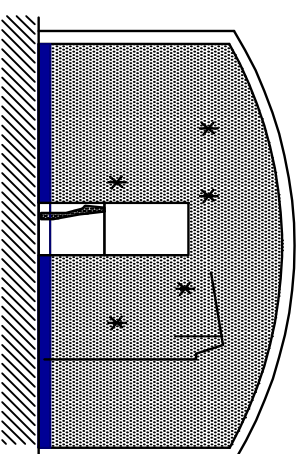

# CASA PANIZZA : stanza con porta divisoria

PROSPETTO LATO PIAZZA

PROSPETTO LATO VALLE

POLITECNICO DI MILANO  
 FACOLTÀ DI ARCHITETTURA V.O.  
 A.A. 2010 - 2011

TUTELA E RECUPERO DEL  
 PATRIMONIO  
 STORICO - ARCHITETTONICO

Studente:  
 Monica Victoria Ceguski

STUDIO DEL DEGRADO  
 TAV. 3 D - Rif. Scheda N.8

SCALA 1:100

PROSPETTO PORTA DI ACCESSO ALLA SALA

PROSPETTO PORTA DIVISORA DELLE PROPRIETÀ