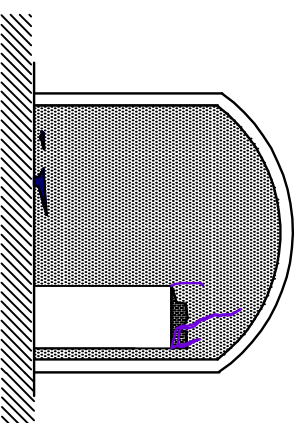

# CASA PANIZZA : stanza con porta divisoria

PROSPETTO LATO PIAZZA

PROSPETTO LATO VALLE

POLITECNICO DI MILANO  
 FACOLTÀ DI ARCHITETTURA V.O.  
 A.A. 2010 - 2011

TUTELA E RECUPERO DEL  
 PATRIMONIO  
 STORICO - ARCHITETTONICO

Studente:  
 Monica Victoria Ceguski

STUDIO DEL DEGRADO  
 TAV. 3 D - Rif. Scheda N.8

SCALA 1:100

PROSPETTO PORTA DI ACCESSO ALLA SALA

PROSPETTO PORTA DIVISORA DELLE PROPRIETÀ