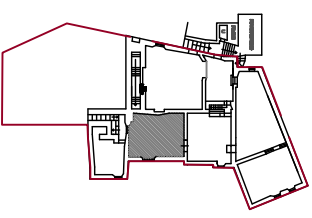

# CASA PANIZZA : stanza con porta divisoria

PROSPETTO LATO PIAZZA

PROSPETTO LATO VALLE

POLITECNICO DI MILANO  
 FACOLTÀ DI ARCHITETTURA V.O.  
 A.A. 2010 - 2011

TUTELA E RECUPERO DEL  
 PATRIMONIO  
 STORICO - ARCHITETTONICO

Studente:  
 Monica Victoria Ceguski

STUDIO DEL DEGRADO  
 TAV. 3 D - Rif. Scheda N.8

SCALA 1:100

PROSPETTO PORTA DI ACCESSO ALLA SALA

PROSPETTO PORTA DIVISORA DELLE PROPRIETÀ