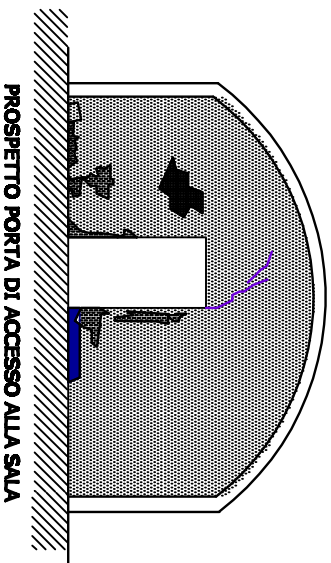

# CASA PANIZZA : stanza con porta divisoria

PROSPETTO LATO PIAZZA

PROSPETTO LATO VALLE

POLITECNICO DI MILANO  
 FACOLTÀ DI ARCHITETTURA V.O.  
 A.A. 2010 - 2011

TUTELA E RECUPERO DEL  
 PATRIMONIO  
 STORICO - ARCHITETTONICO

IL BORGO ASSABONAVO  
 DI BALESTRINO:

STUDIO DELLO STATO  
 DI DEGRADO E DEL RECUPERO  
 DELLA CASA - BOTTEGA  
 APPARTENENTE ALLA  
 FAMIGLIA PANIZZA

Rettore:  
 Prof. Amedeo Balini  
 Co-rettorici:  
 Prof. Annamaria Cavellini

Studente:  
 Monica Victoria Ceguski

STUDIO DEL DEGRADO  
 TAV. 3 D - Rif. Scheda N.8

SCALA 1:100

PROSPETTO PORTA DI ACCESSO ALLA SALA

PROSPETTO PORTA DIVISORA DELLE PROPRIETÀ