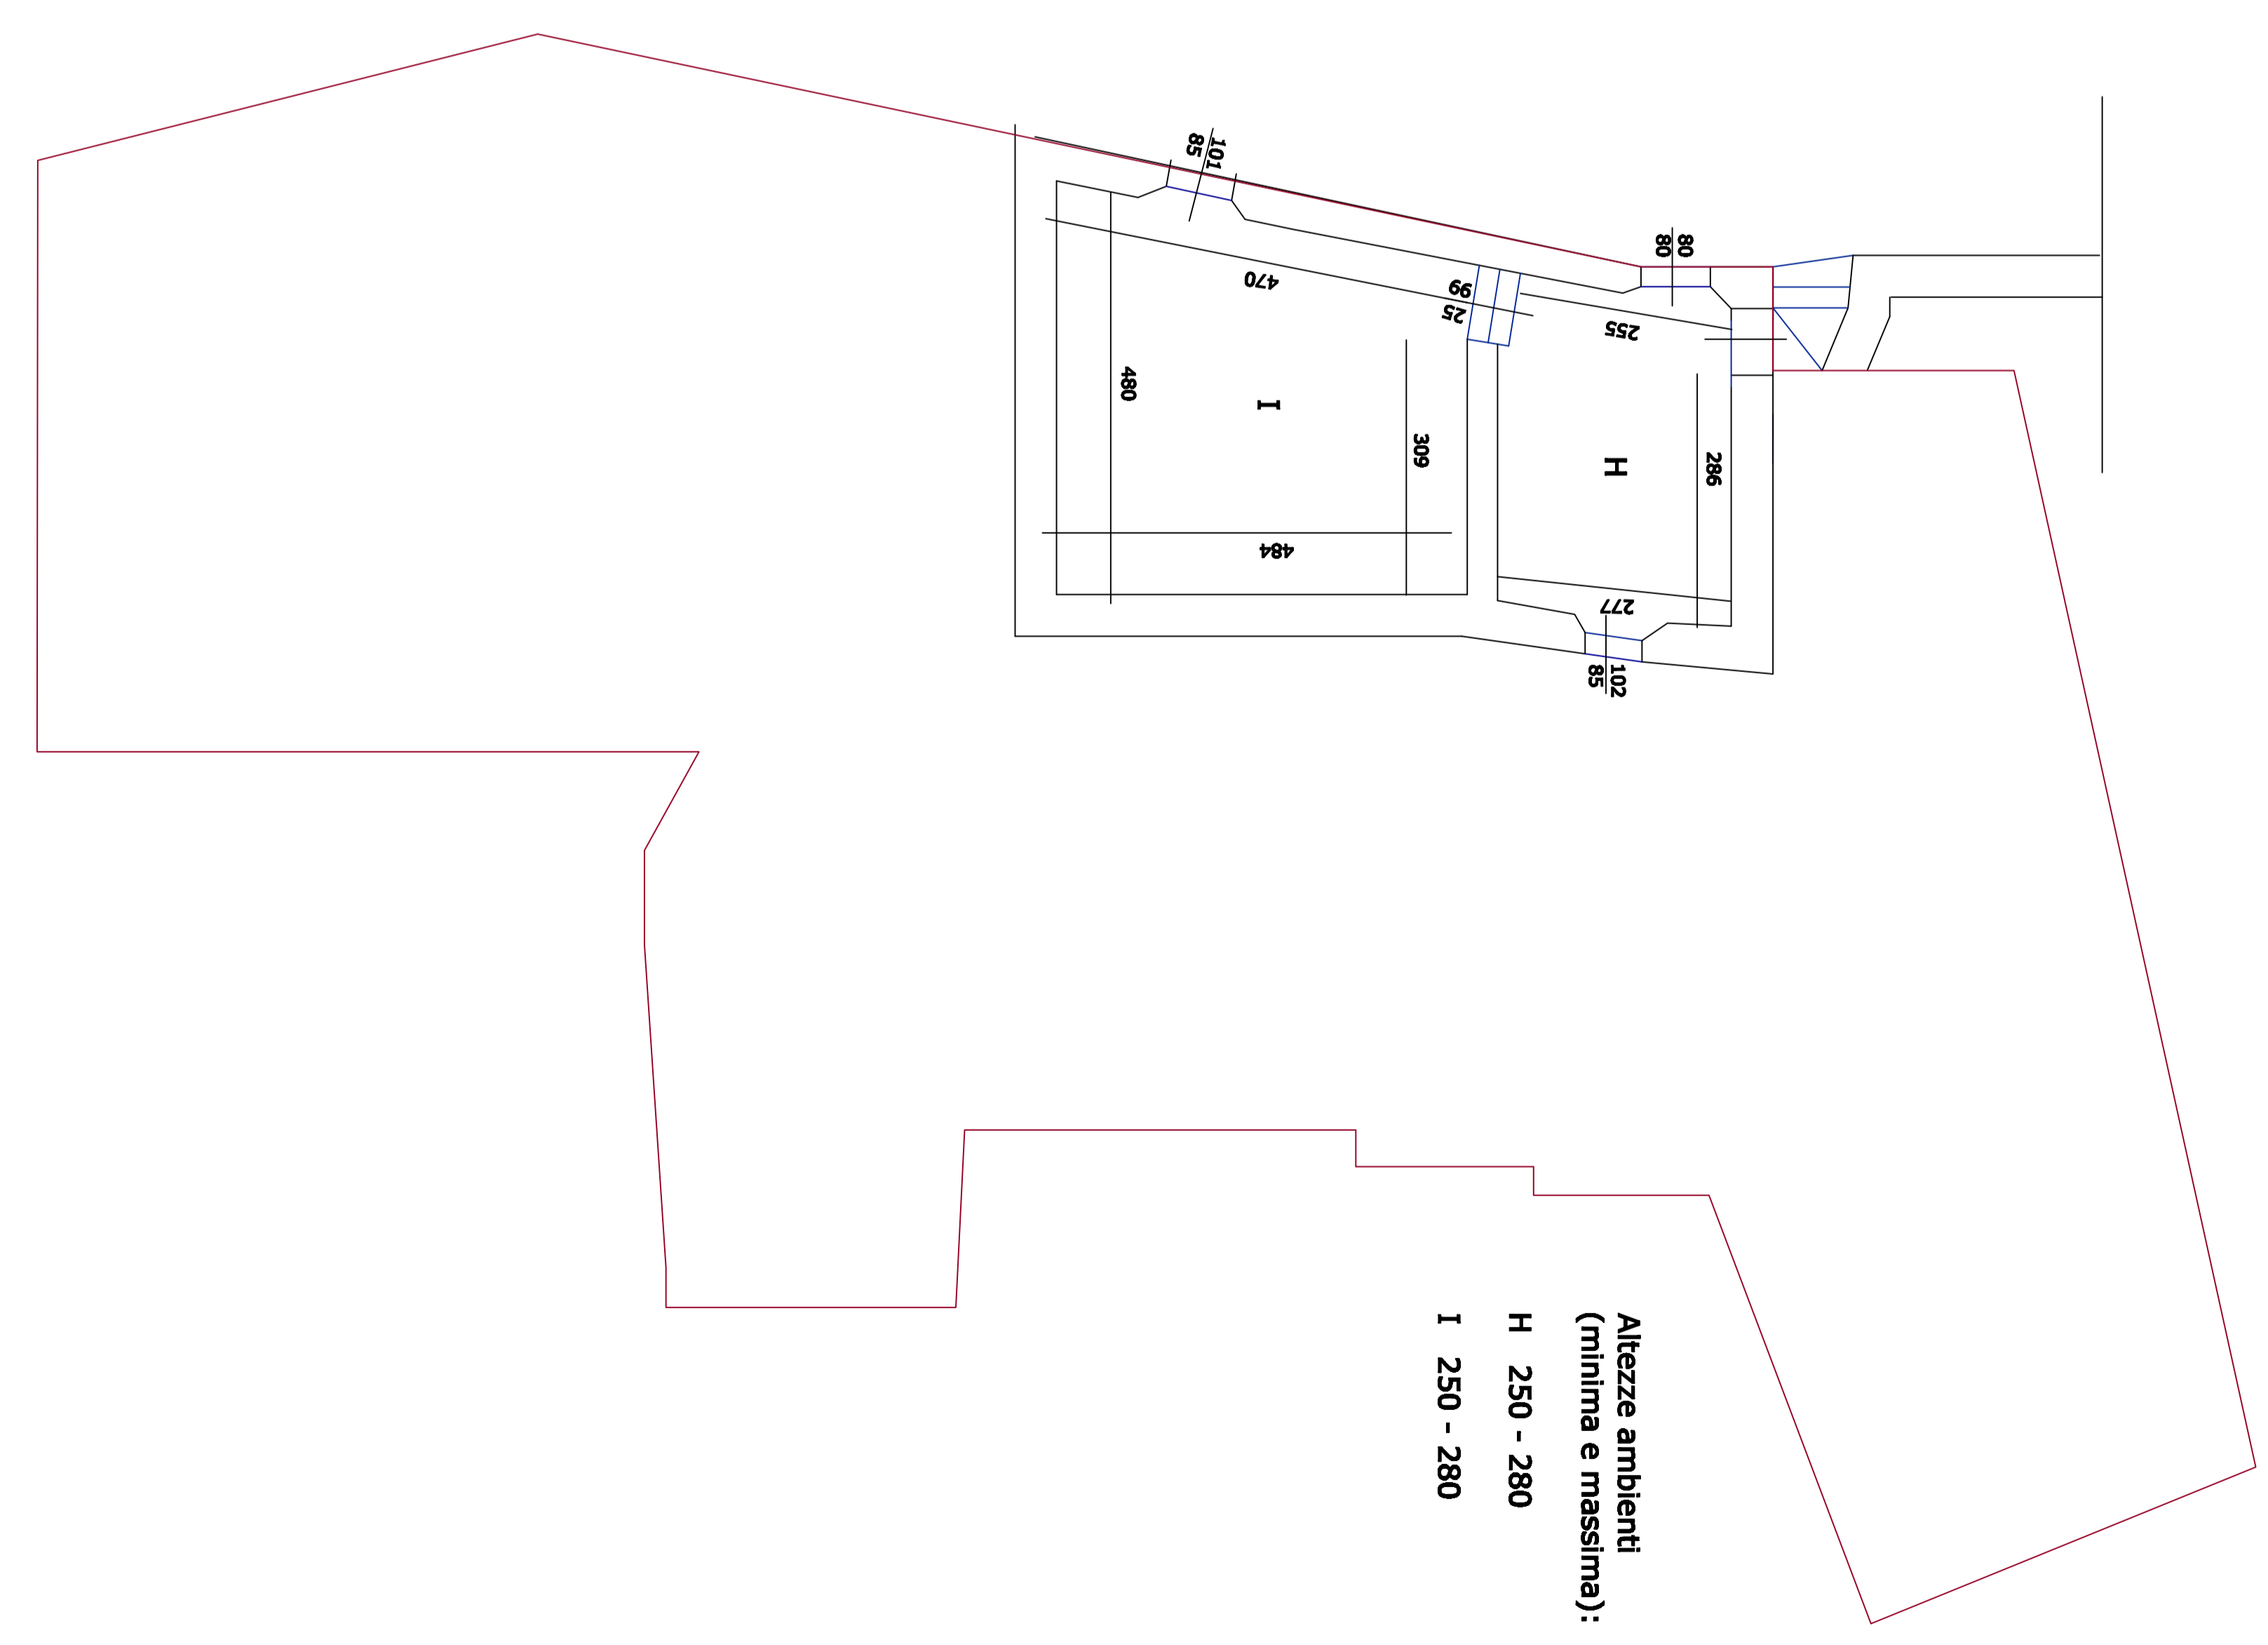

POLITECNICO DI MILANO
FACOLTA' DI
ARCHITETTURA V.O.
A.A. 2010 - 2011

INDIRIZZO DI
TUTELA E RECUPERO
DEL PATRIMONIO
STORICO ARCHITETTONICO

IL BORGO ABBANDONATO
DI BALESTRINO
E LO STUDIO DELLO
STATO DI DEGRADO
E DEL RECUPERO
DELLA CASA BOTTEGA
APPARTENENTE ALLA FAMIGLIA
PANIZZA

Relatore:
Prof. Amedeo Bellini
Co-relatrice:
Prof. Annamaria Cividini

Studente:
Monica Vittoria Crepaldi

RILIEVO
TAV. 16

Quotatura dei piani
rialzato e primo
SCALA 1:50

PIANO RIALZATO

STANZE AL PIANO SUPERIORE
CON ACCESSO ESTERNO