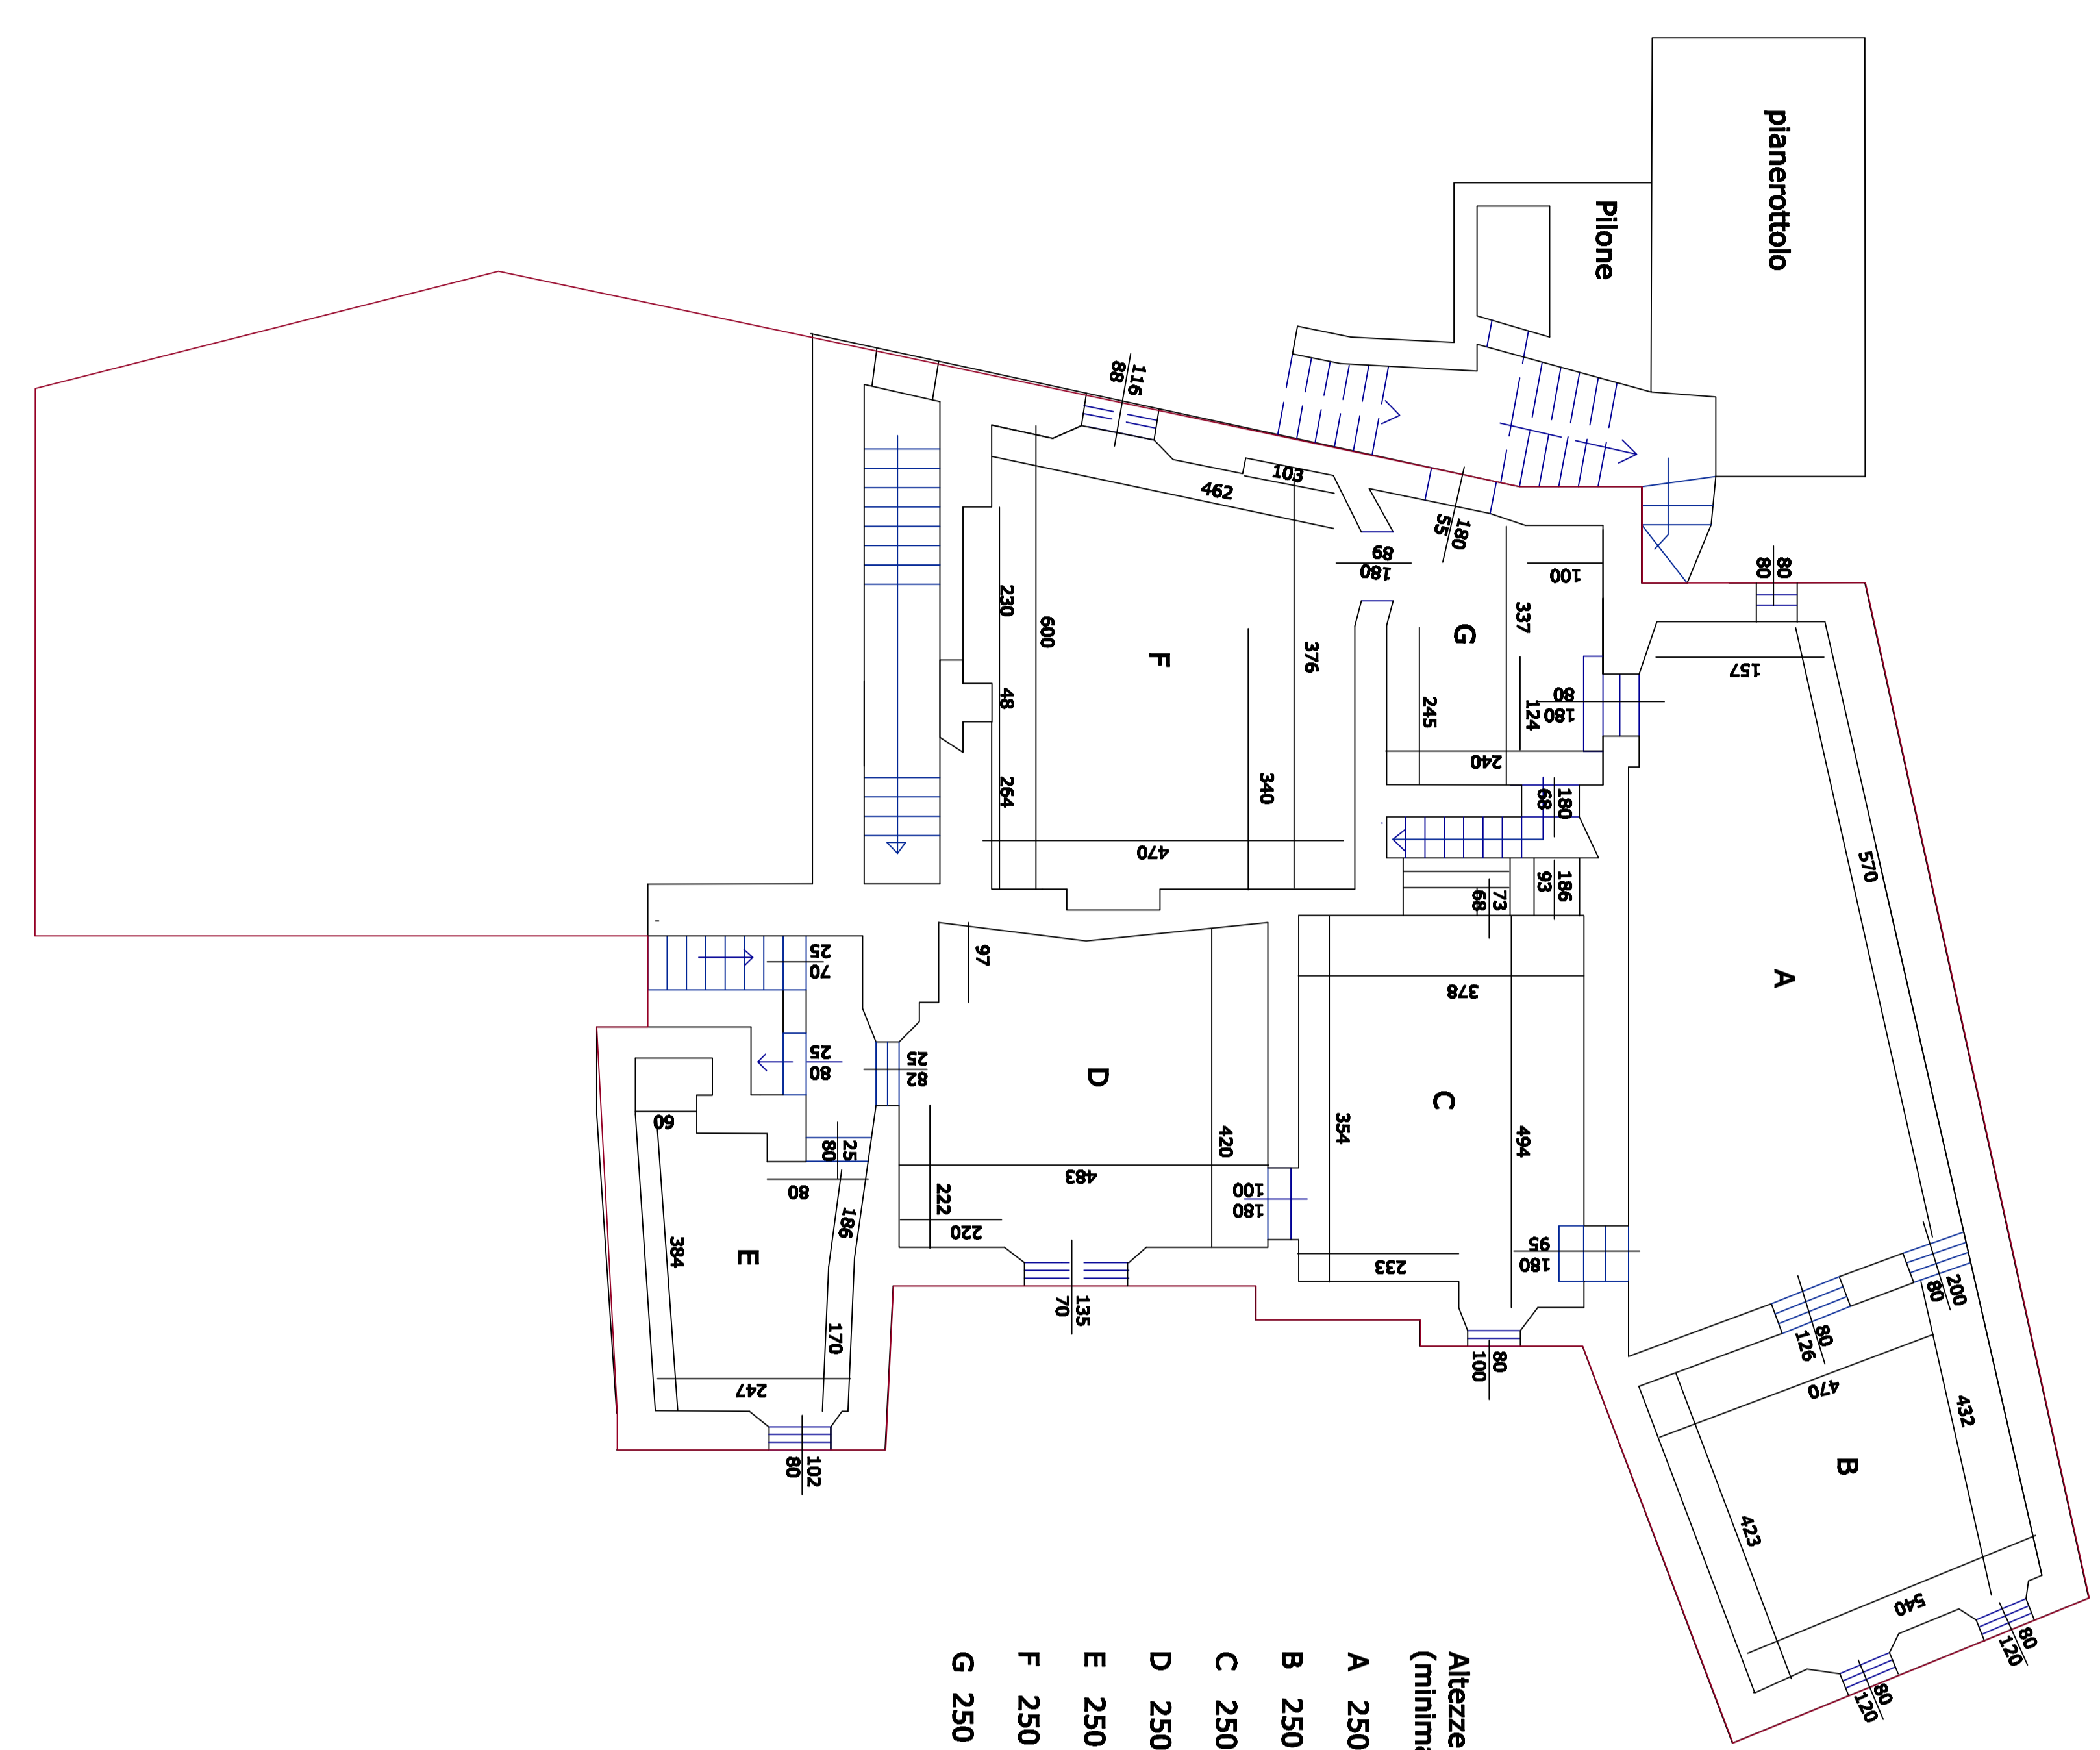

POLITECNICO DI MILANO
FACOLTA' DI
ARCHITETTURA V.O.
A.A. 2010 - 2011

INDIRIZZO DI
TUTELA E RECUPERO
DEL PATRIMONIO
STORICO ARCHITETTONICO

IL BORGO ABBANDONATO
DI BALESTRINO
E LO STUDIO DELLO
STATO DI DEGRADO
E DEL RECUPERO
DELLA CASA BOTTEGA
APPARTENENTE ALLA FAMIGLIA
PANIZZA

Relatore:
Prof. Amedeo Bellini
Co-relatrice:
Prof. Annamaria Cividini

Studente:
Monica Vittoria Crepaldi

RILIEVO
TAV. 16

Quotatura dei piani
rialzato e primo
SCALA 1:50

PIANO RIALZATO

STANZE AL PIANO SUPERIORE
CON ACCESSO ESTERNO