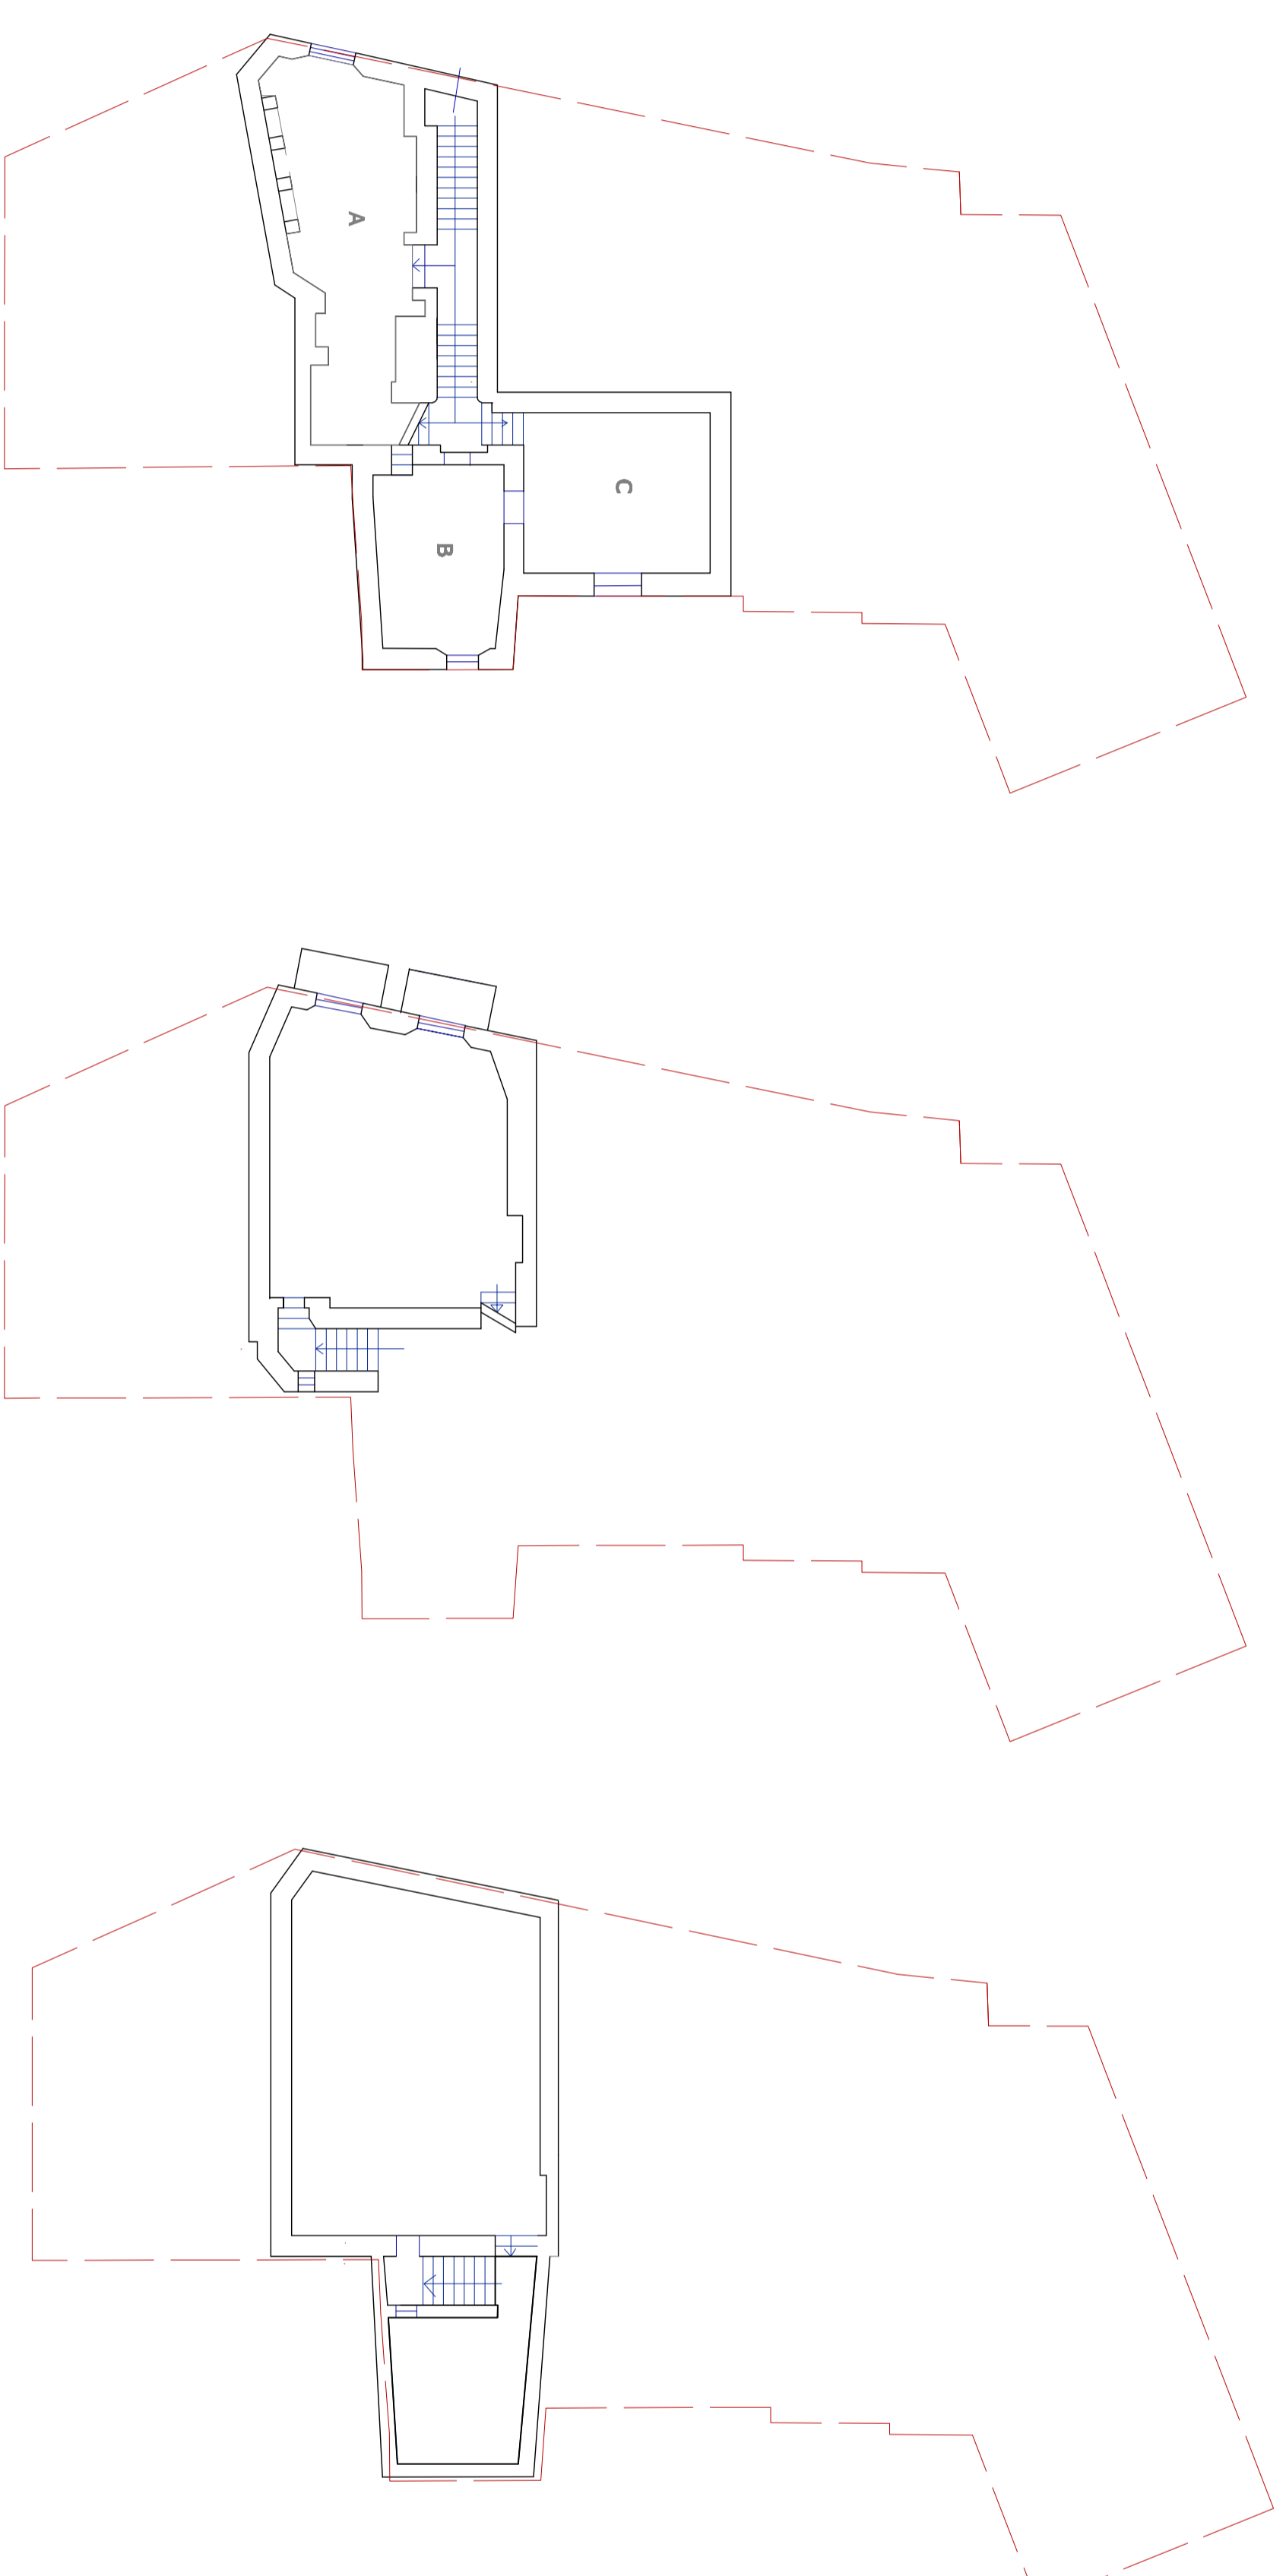

POLITECNICO DI MILANO
FACOLTÀ DI ARCHITETTURA V.O.
A.A. 2010 - 2011

TUTELA E RECUPERO DEL
PATRIMONIO
STORICO - ARCHITETTONICO

IL BORGO ABANDONATO
DI BALESTRINO:

STUDIO DELLO STATO
DI DEGRADO E DEL RECUPERO
DELLA CASA - BOTTEGA
APPARTENENTE ALLA
FAMIGLIA PANIZZA

Relatore:
Prof. Amedeo Bellini
Co-relatrice:
Prof. Annamaria Cividini

Studente:
Monica Vittoria Crepaldi

RILIEVO

Descrizione degli ambienti:
destinazioni storiche

TAV.4

SCALA 1:100

DESCRIZIONE AMBIENTI:

PIANO PRIMO:

- A - CUCINA
- B - STANZA MURATA
- C - SUPENNA

PIANO SECONDO

- D - STANZA DECORATA

PIANO SUPERIORE:

- E - TERRAZZINO
- F - SOTTOTETTO