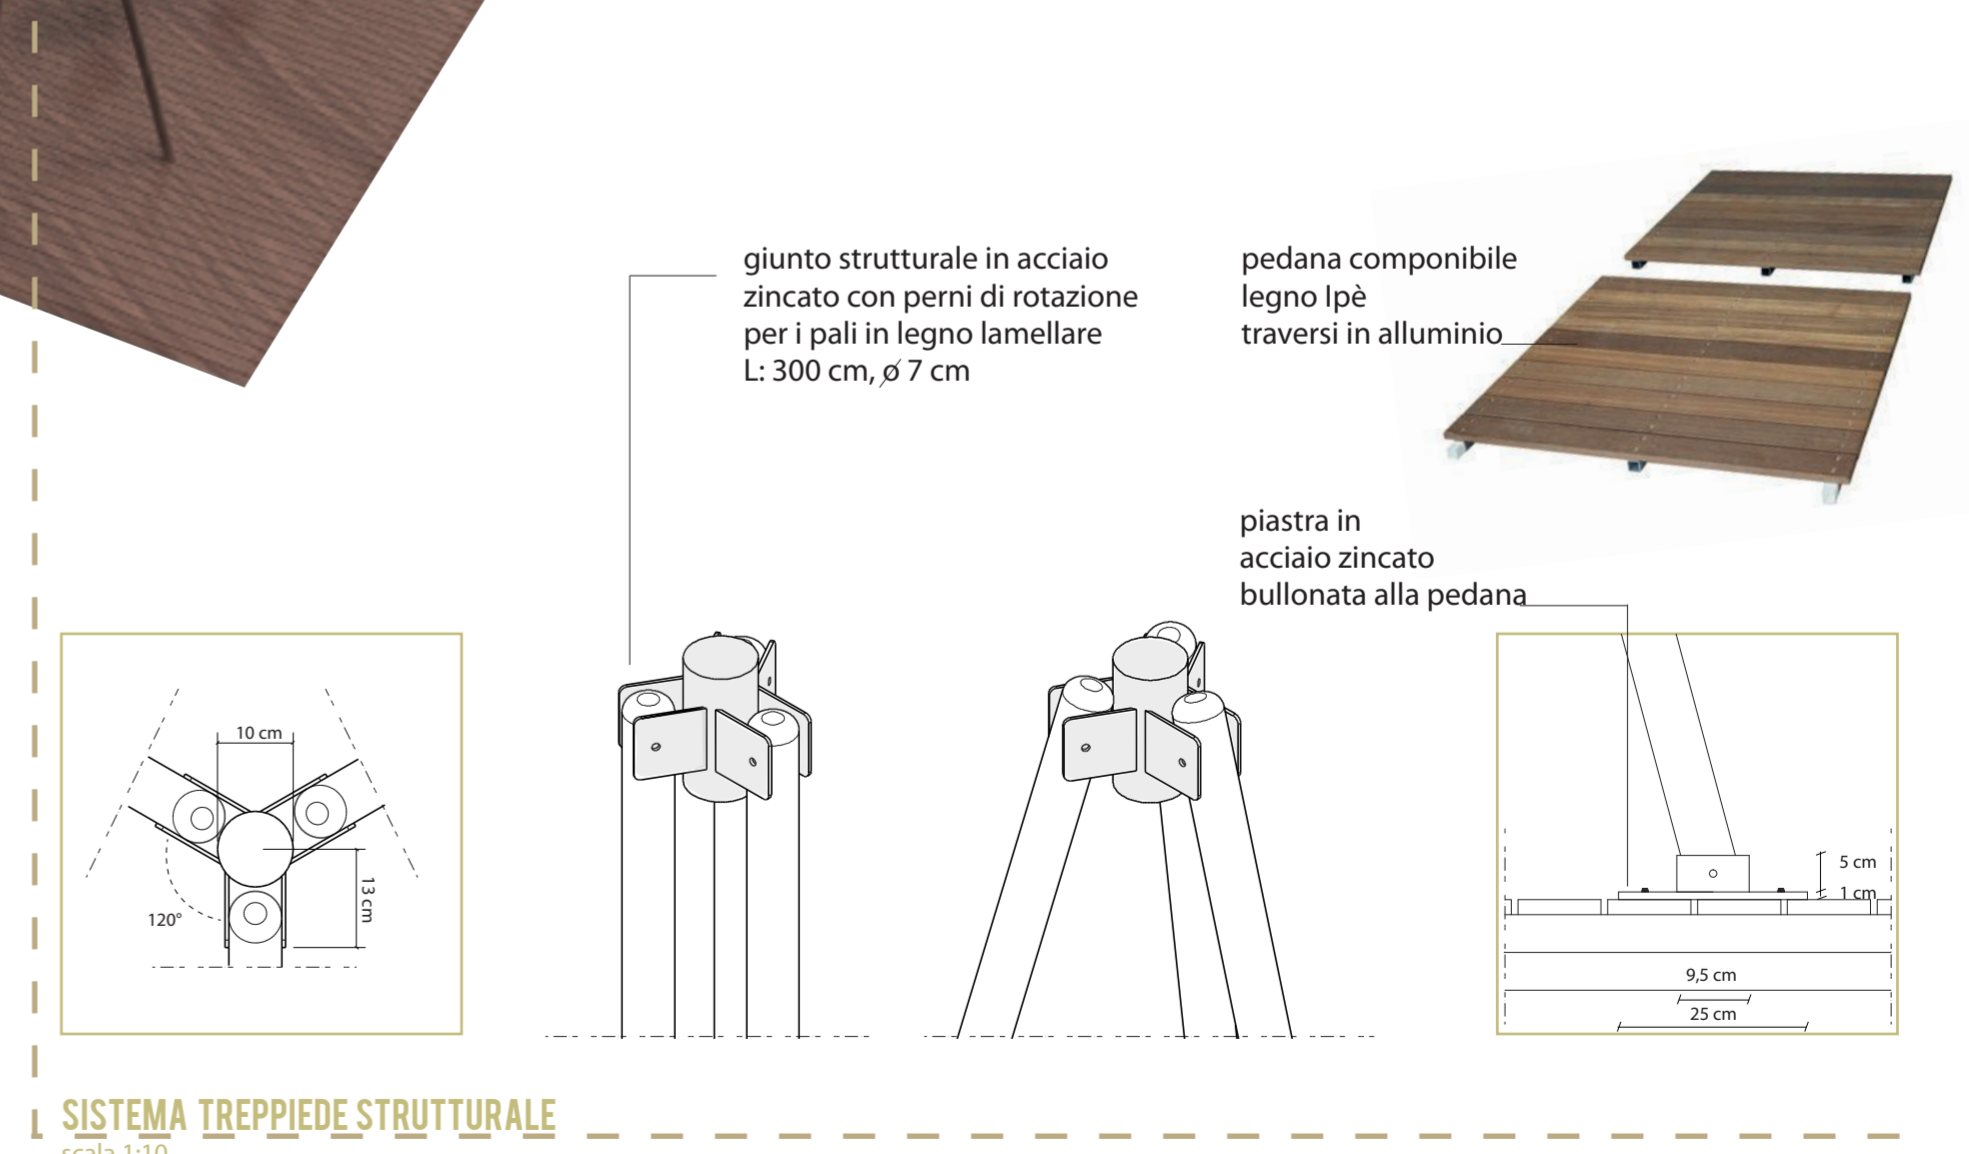

SISTEMA DI COPERTURA INTEGRATO CON MODULI FOTOVOLTAICI

SISTEMA DI CHIUSURA NOTTURNA

griglia estensibile integrata da telo pvc microforato

SISTEMA DI COPERTURA IN CANNICCIO

SISTEMA COMPONIBILE BANCONE

SISTEMA TREPPIDE STRUTTURALE