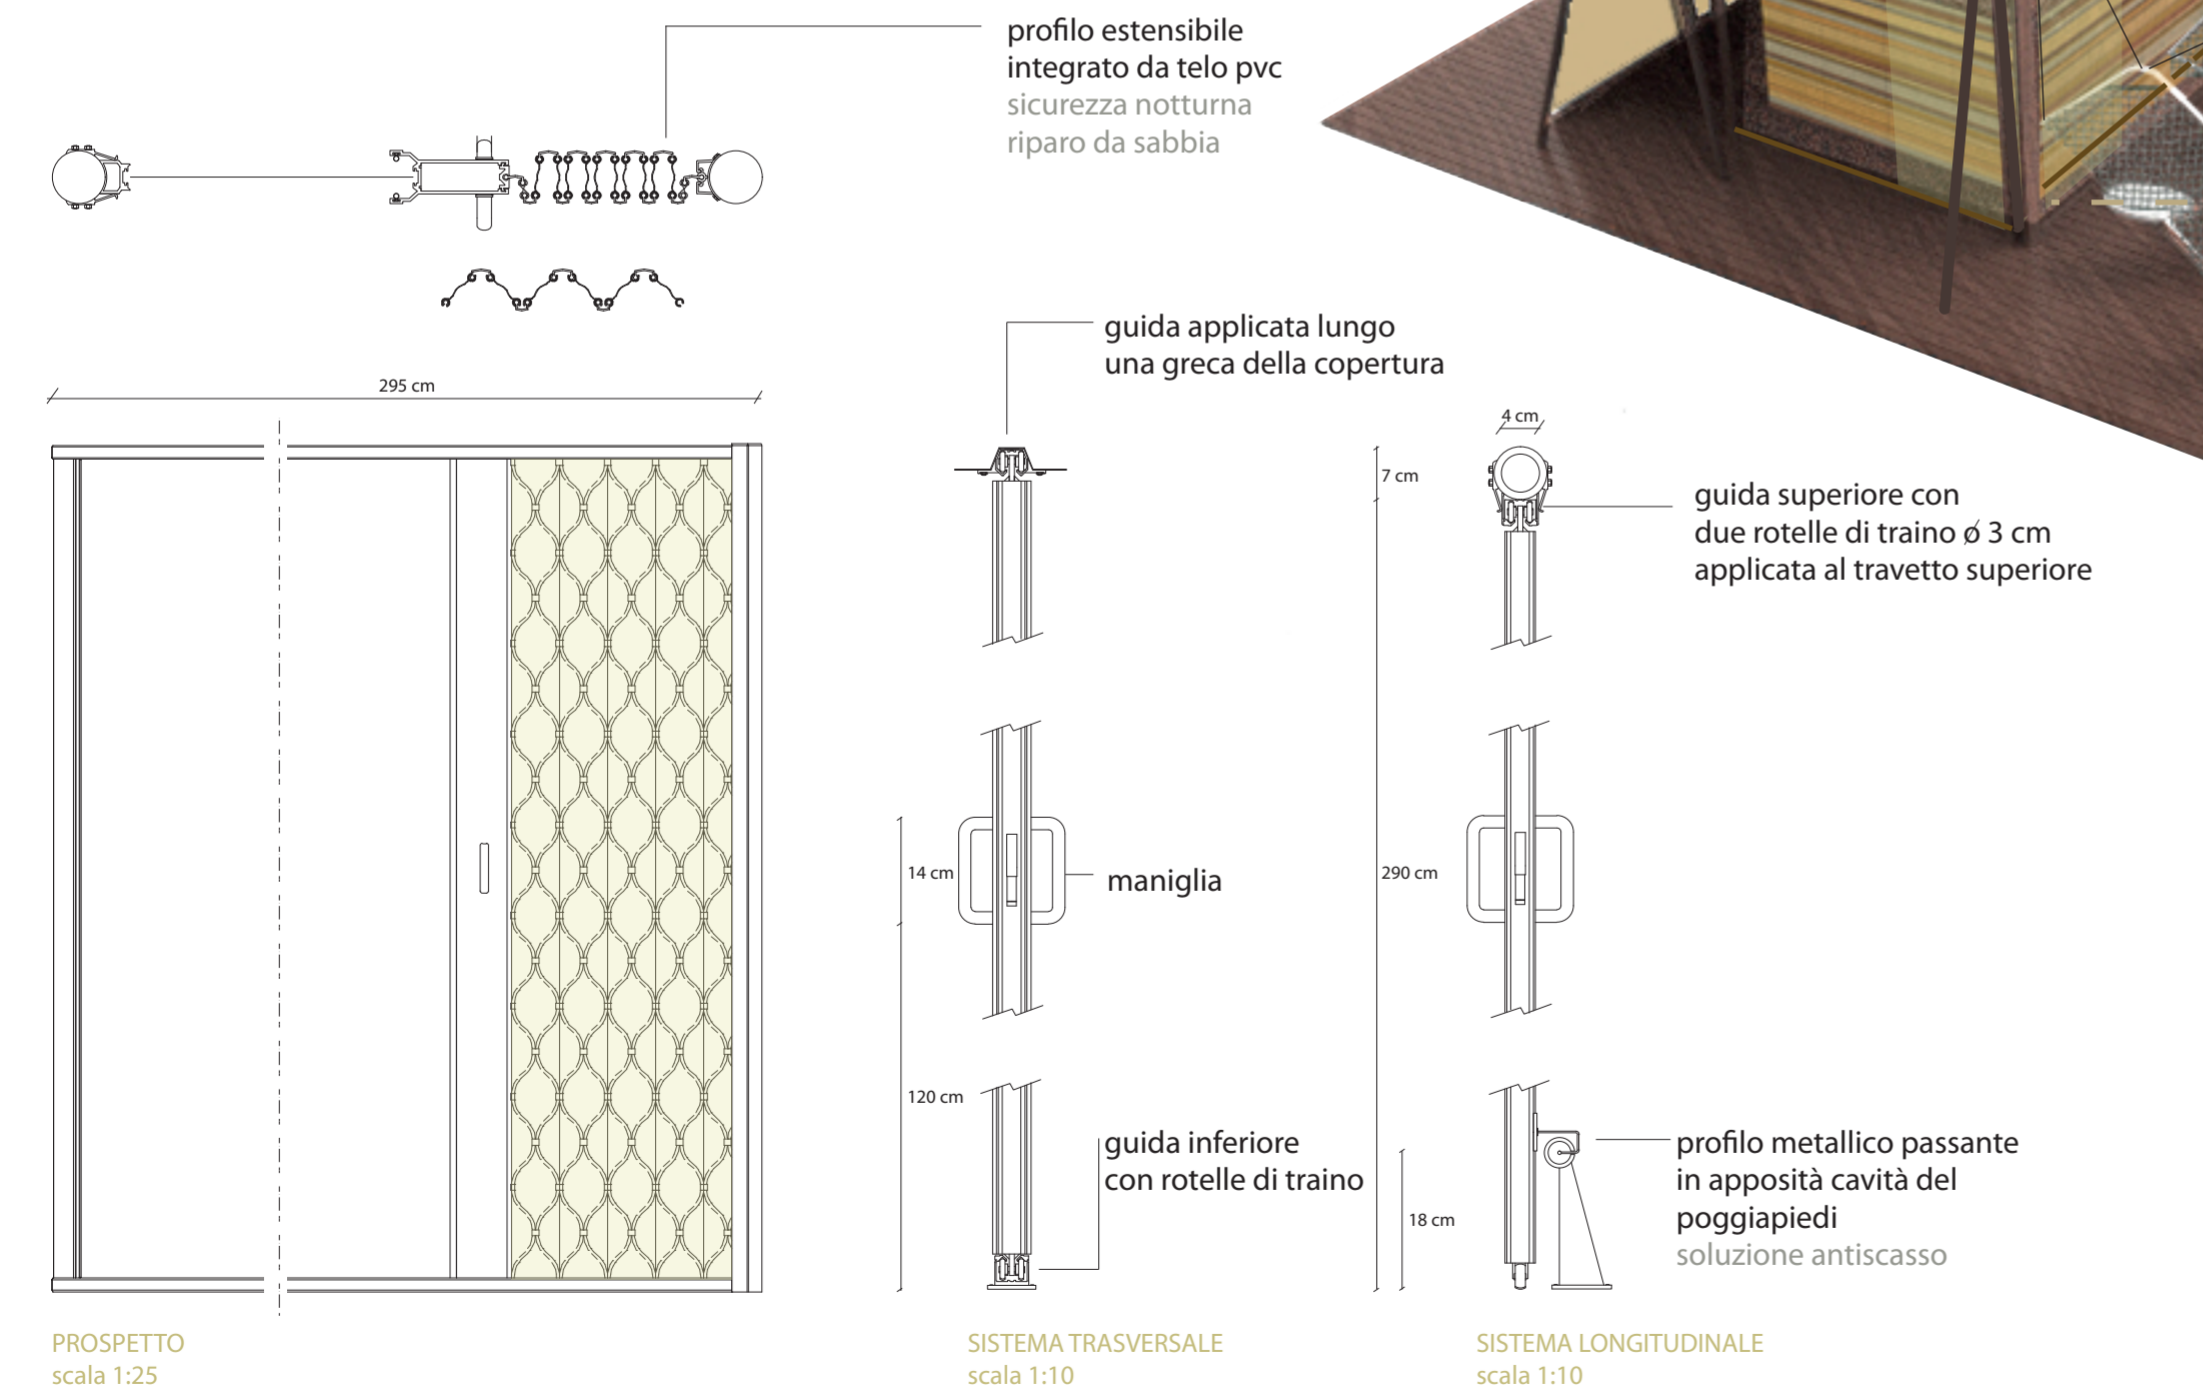

SISTEMA DI COPERTURA INTEGRATO CON MODULI FOTOVOLTAICI

SISTEMA DI CHIUSURA NOTTURNA

griglia estensibile integrata da telo pvc microforato

SISTEMA DI COPERTURA IN CANNICCIO

SISTEMA COMPONIBILE BANCONE

SISTEMA TREPPIDE STRUTTURALE