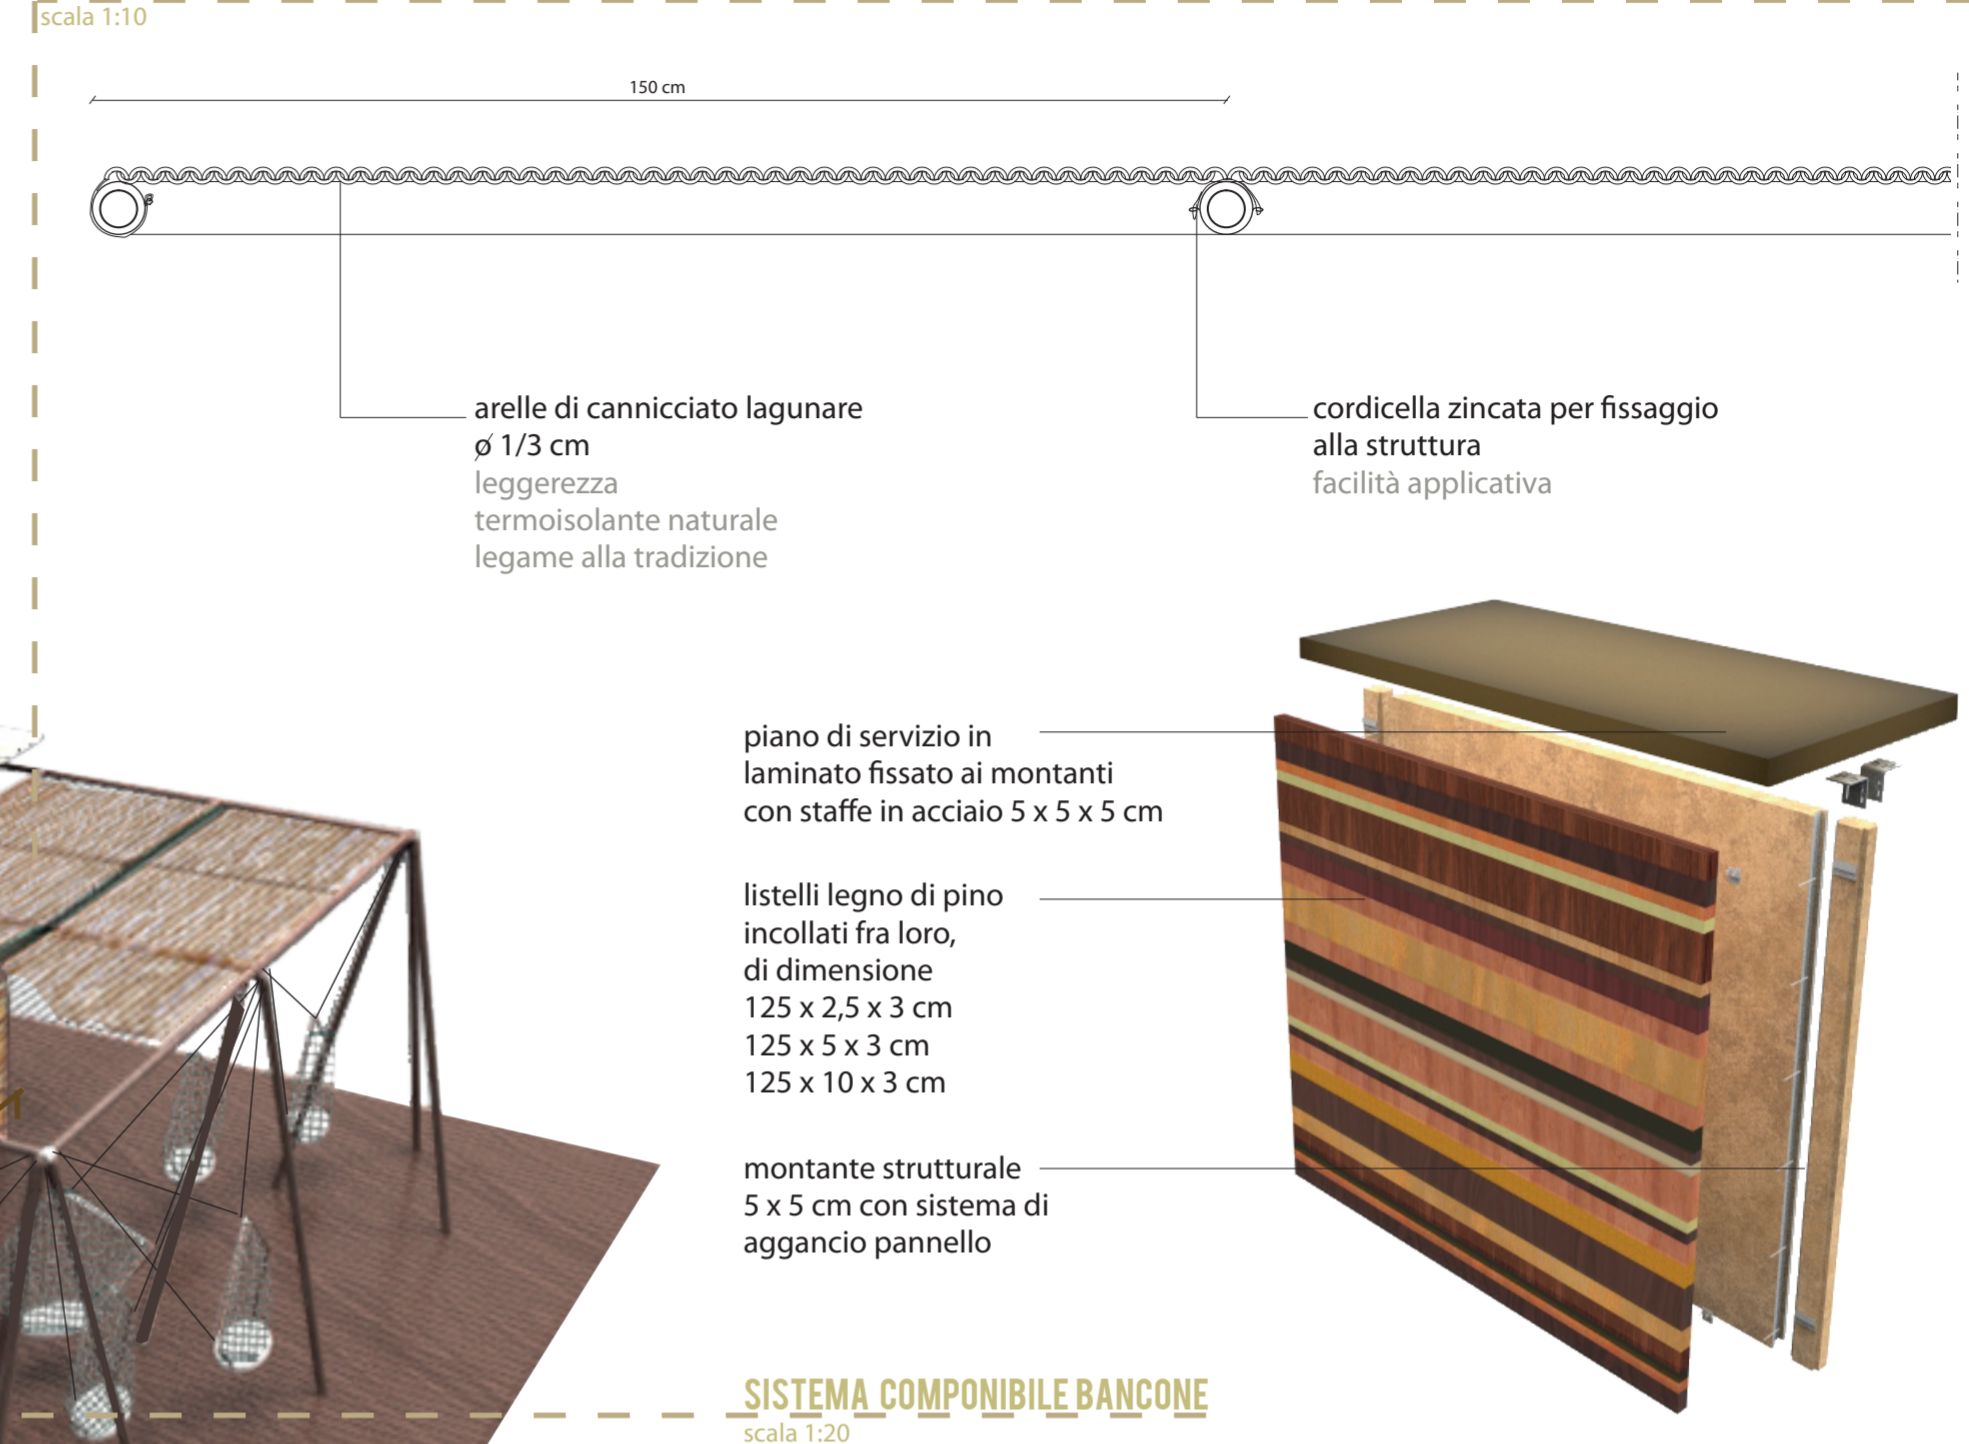

SISTEMA DI COPERTURA INTEGRATO CON MODULI FOTOVOLTAICI

SISTEMA DI CHIUSURA NOTTURNA

griglia estensibile integrata da telo pvc microforato

SISTEMA DI COPERTURA IN CANNICCIO

SISTEMA COMPONIBILE BANCONE

SISTEMA TREPPIDE STRUTTURALE