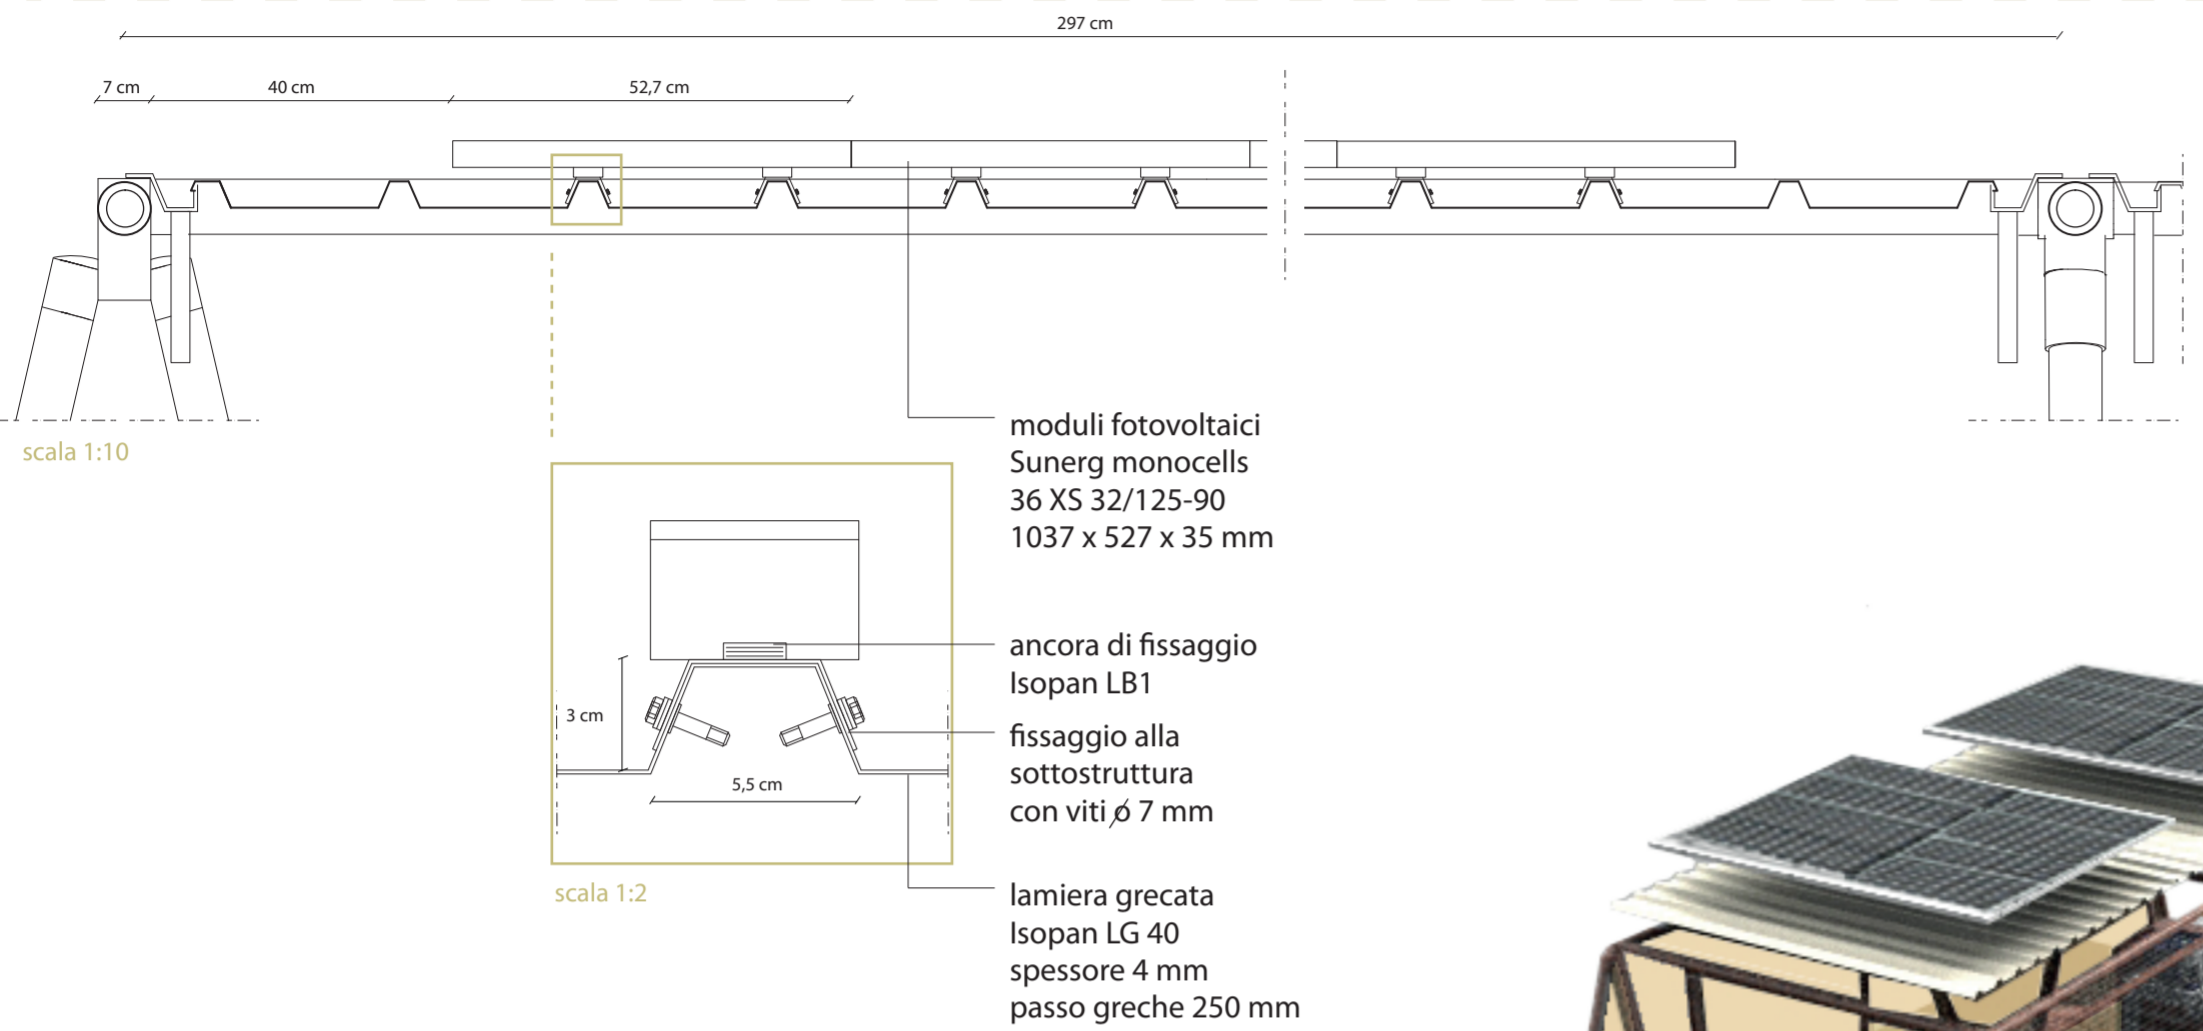

SISTEMA DI COPERTURA INTEGRATO CON MODULI FOTOVOLTAICI

SISTEMA DI CHIUSURA NOTTURNA

griglia estensibile integrata da telo pvc microforato

SISTEMA DI COPERTURA IN CANNICCIO

SISTEMA COMPONIBILE BANCONE

SISTEMA TREPPIDE STRUTTURALE