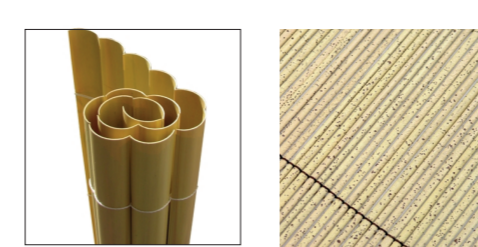

SISTEMA DI COPERTURA INTEGRATO CON MODULI FOTOVOLTAICI

SISTEMA DI CHIUSURA NOTTURNA

griglia estensibile integrata da telo pvc microforato

SISTEMA DI COPERTURA IN CANNICCIO

SISTEMA COMPONIBILE BANCONE

SISTEMA TREPPIDE STRUTTURALE