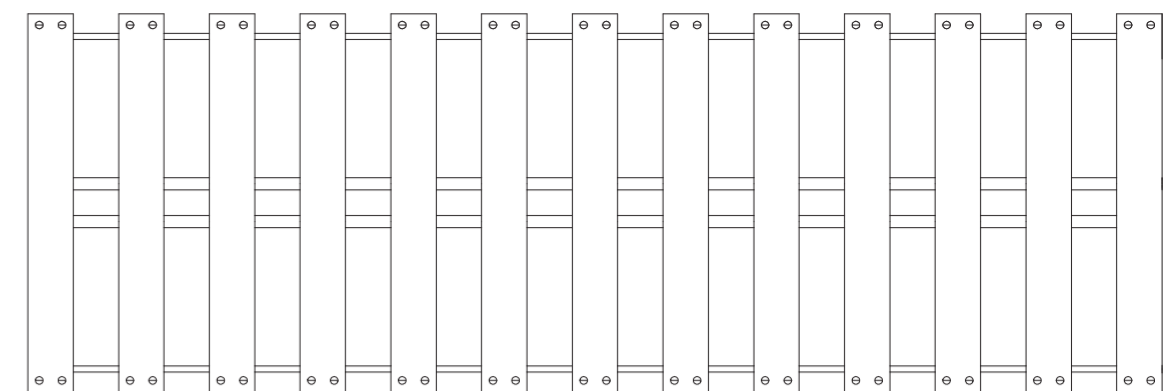

PIANTA AREA BAR
scala 1:100

AMBIENTAZIONE 3D

Pianta

Viste frontali

MODELLAZIONE 3D

Livello inferiore

barra filettata
alluminio \varnothing 1,6 cm
travetti legno Teak
6 x 6 cm
barra filettata
alluminio \varnothing 1 cm

MODULO PANCHINA - RASTRELLIERA
scala 1:10