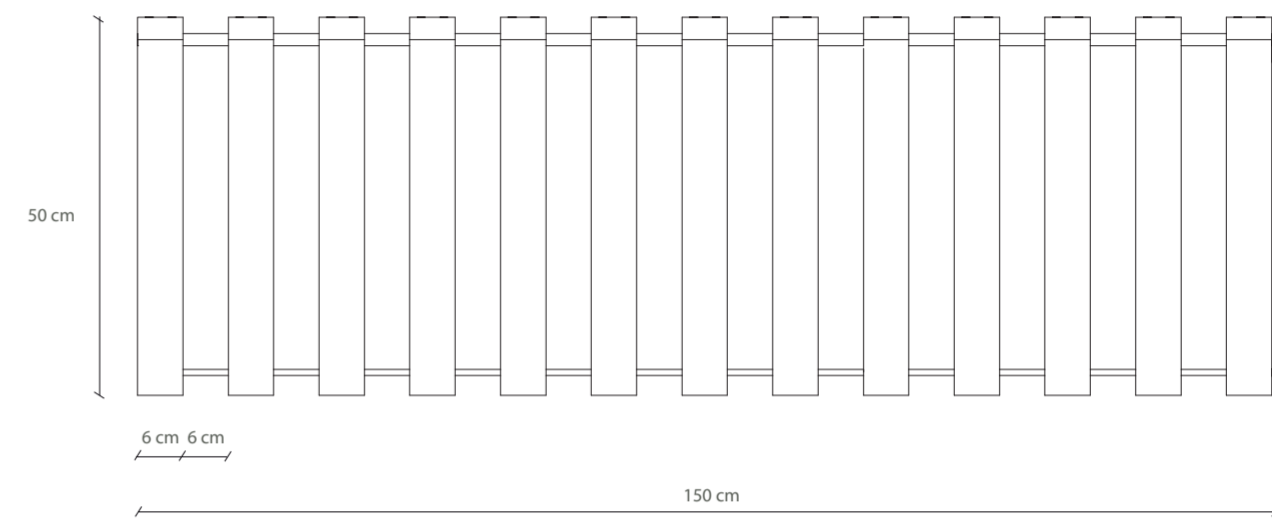

PIANTA AREA BAR
scala 1:100

AMBIENTAZIONE 3D

Pianta

Viste frontali

MODELLAZIONE 3D

Livello inferiore

barra filettata
alluminio \varnothing 1,6 cm
travetti legno Teak
6 x 6 cm
barra filettata
alluminio \varnothing 1 cm

MODULO PANCHINA - RASTRELLIERA
scala 1:10