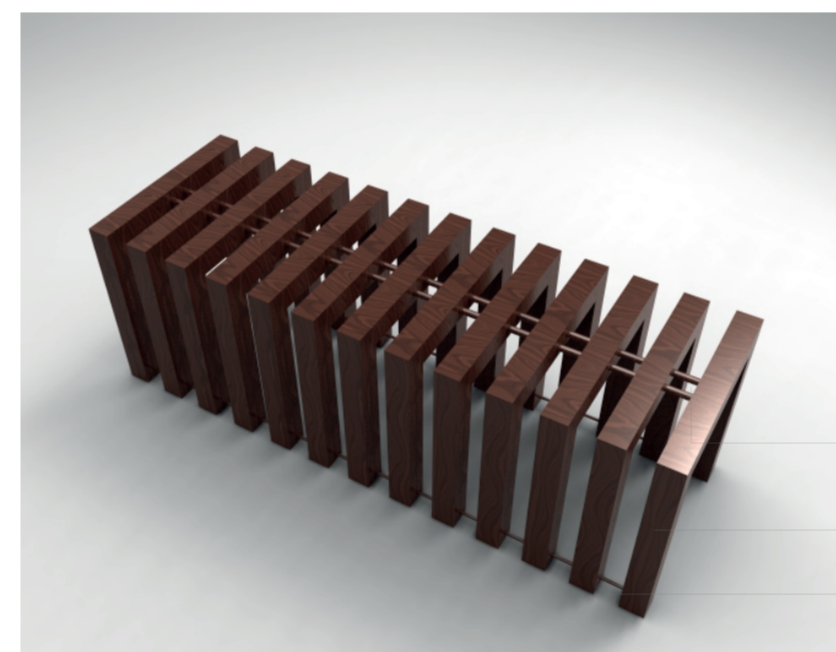

PIANTA AREA BAR
scala 1:100

AMBIENTAZIONE 3D

Pianta

Viste frontali

MODELLAZIONE 3D

Livello inferiore

barra filettata
alluminio \varnothing 1,6 cm
travetti legno Teak
6 x 6 cm
barra filettata
alluminio \varnothing 1 cm

MODULO PANCHINA - RASTRELLIERA
scala 1:10