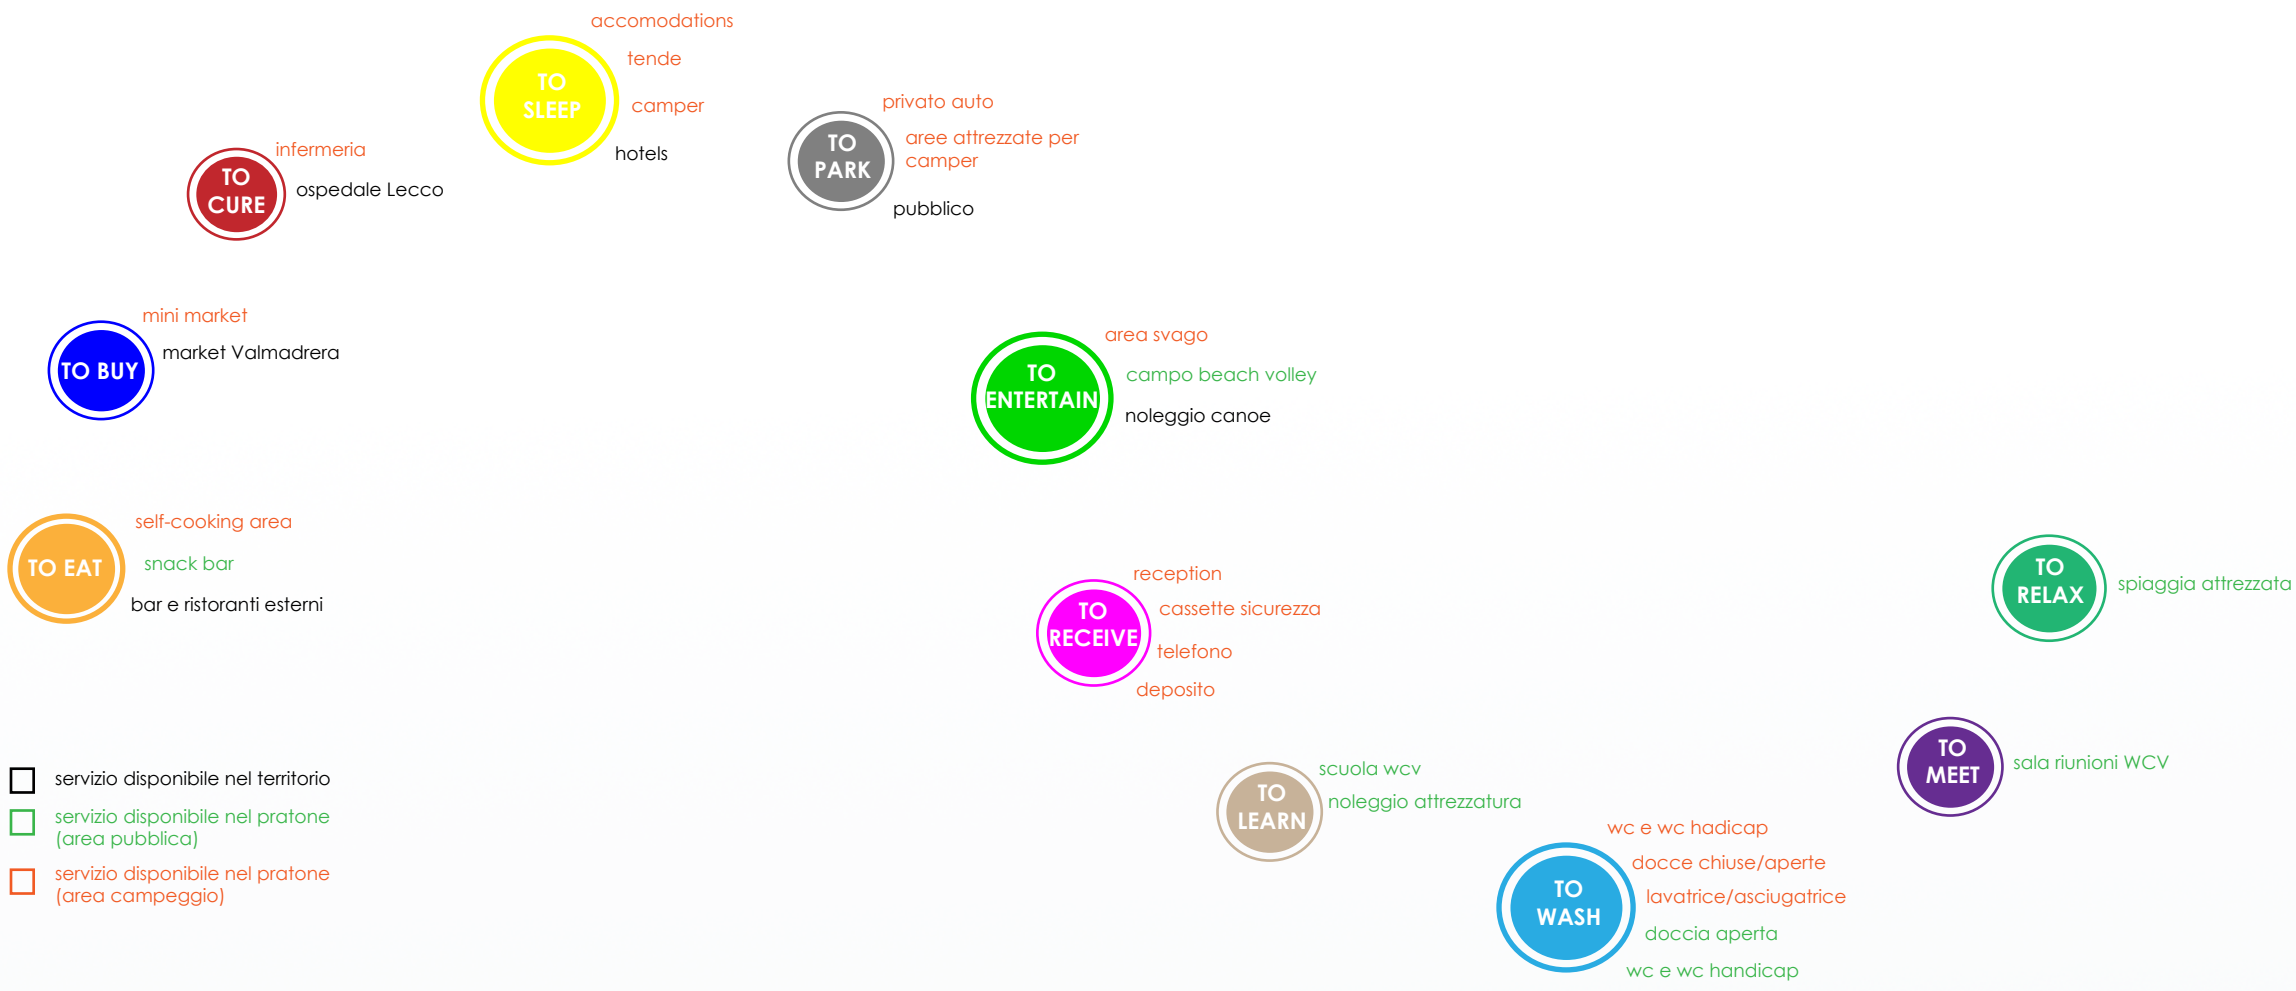

Località Pratone: situazione attuale parcheggio

Località Pratone

Località Pratone

Confine Pratone con SP 583 direzione Lecco

Analisi delle funzioni

- servizio disponibile nel territorio
- servizio disponibile nel pratone (area pubblica)
- servizio disponibile nel pratone (area campeggio)

N
Progetto
Scala 1:500