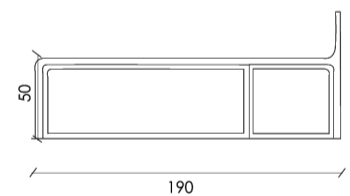

n 1 monoblocco letto/contenitore + 1/2 materassi da campeggio