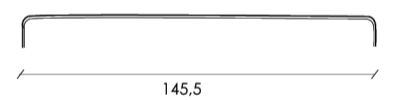

Esploso accomodation

Kit componenti accomodation

n 4 travi sezione 5 x 5 cm

n 8 travetti con scasso sezione 5 x 5 cm

n 4 travetti sezione 5 x 5 cm

n 2 pali (verticali) sezione 5 x 5 cm

n 2 pali (verticali) sezione 5 x 5 cm (con scassi per ancoraggio pannelli)

n 2 pali (verticali) sezione 5 x 5 cm

n 2 pali (verticali) sezione 5 x 5 cm (con scassi per ancoraggio pannelli)

n 14 doghe lpe spessore 2 cm

n 4 plinti tipologia A
n 2 plinti tipologia B

n 8 strutture in alluminio per