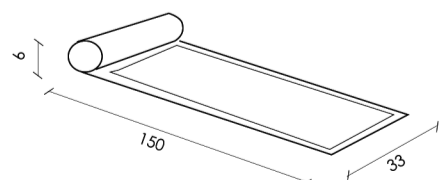

n 4 moduli fotovoltaici da campeggio Sunpack Flexcell