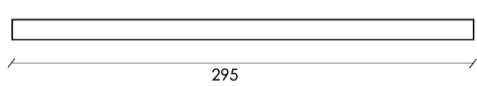

Esploso accomodation

Kit componenti accomodation

n 4 travi sezione 5 x 5 cm

n 8 travetti con scasso sezione 5 x 5 cm

n 4 travetti sezione 5 x 5 cm

n 2 pali (verticali) sezione 5 x 5 cm

n 2 pali (verticali) sezione 5 x 5 cm (con scassi per ancoraggio pannelli)

n 2 pali (verticali) sezione 5 x 5 cm

n 2 pali (verticali) sezione 5 x 5 cm (con scassi per ancoraggio pannelli)

n 14 doghe lpe spessore 2 cm

n 4 plinti tipologia A
n 2 plinti tipologia B

n 8 strutture in alluminio per