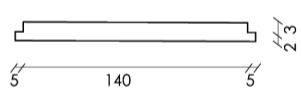

Esploso accomodation

Kit componenti accomodation

n 4 travi sezione 5 x 5 cm

n 8 travetti con scasso sezione 5 x 5 cm

n 4 travetti sezione 5 x 5 cm

n 2 pali (verticali) sezione 5 x 5 cm

n 2 pali (verticali) sezione 5 x 5 cm (con scassi per ancoraggio pannelli)

n 2 pali (verticali) sezione 5 x 5 cm

n 2 pali (verticali) sezione 5 x 5 cm (con scassi per ancoraggio pannelli)

n 14 doghe lpe spessore 2 cm

n 4 plinti tipologia A
n 2 plinti tipologia B

n 8 strutture in alluminio per