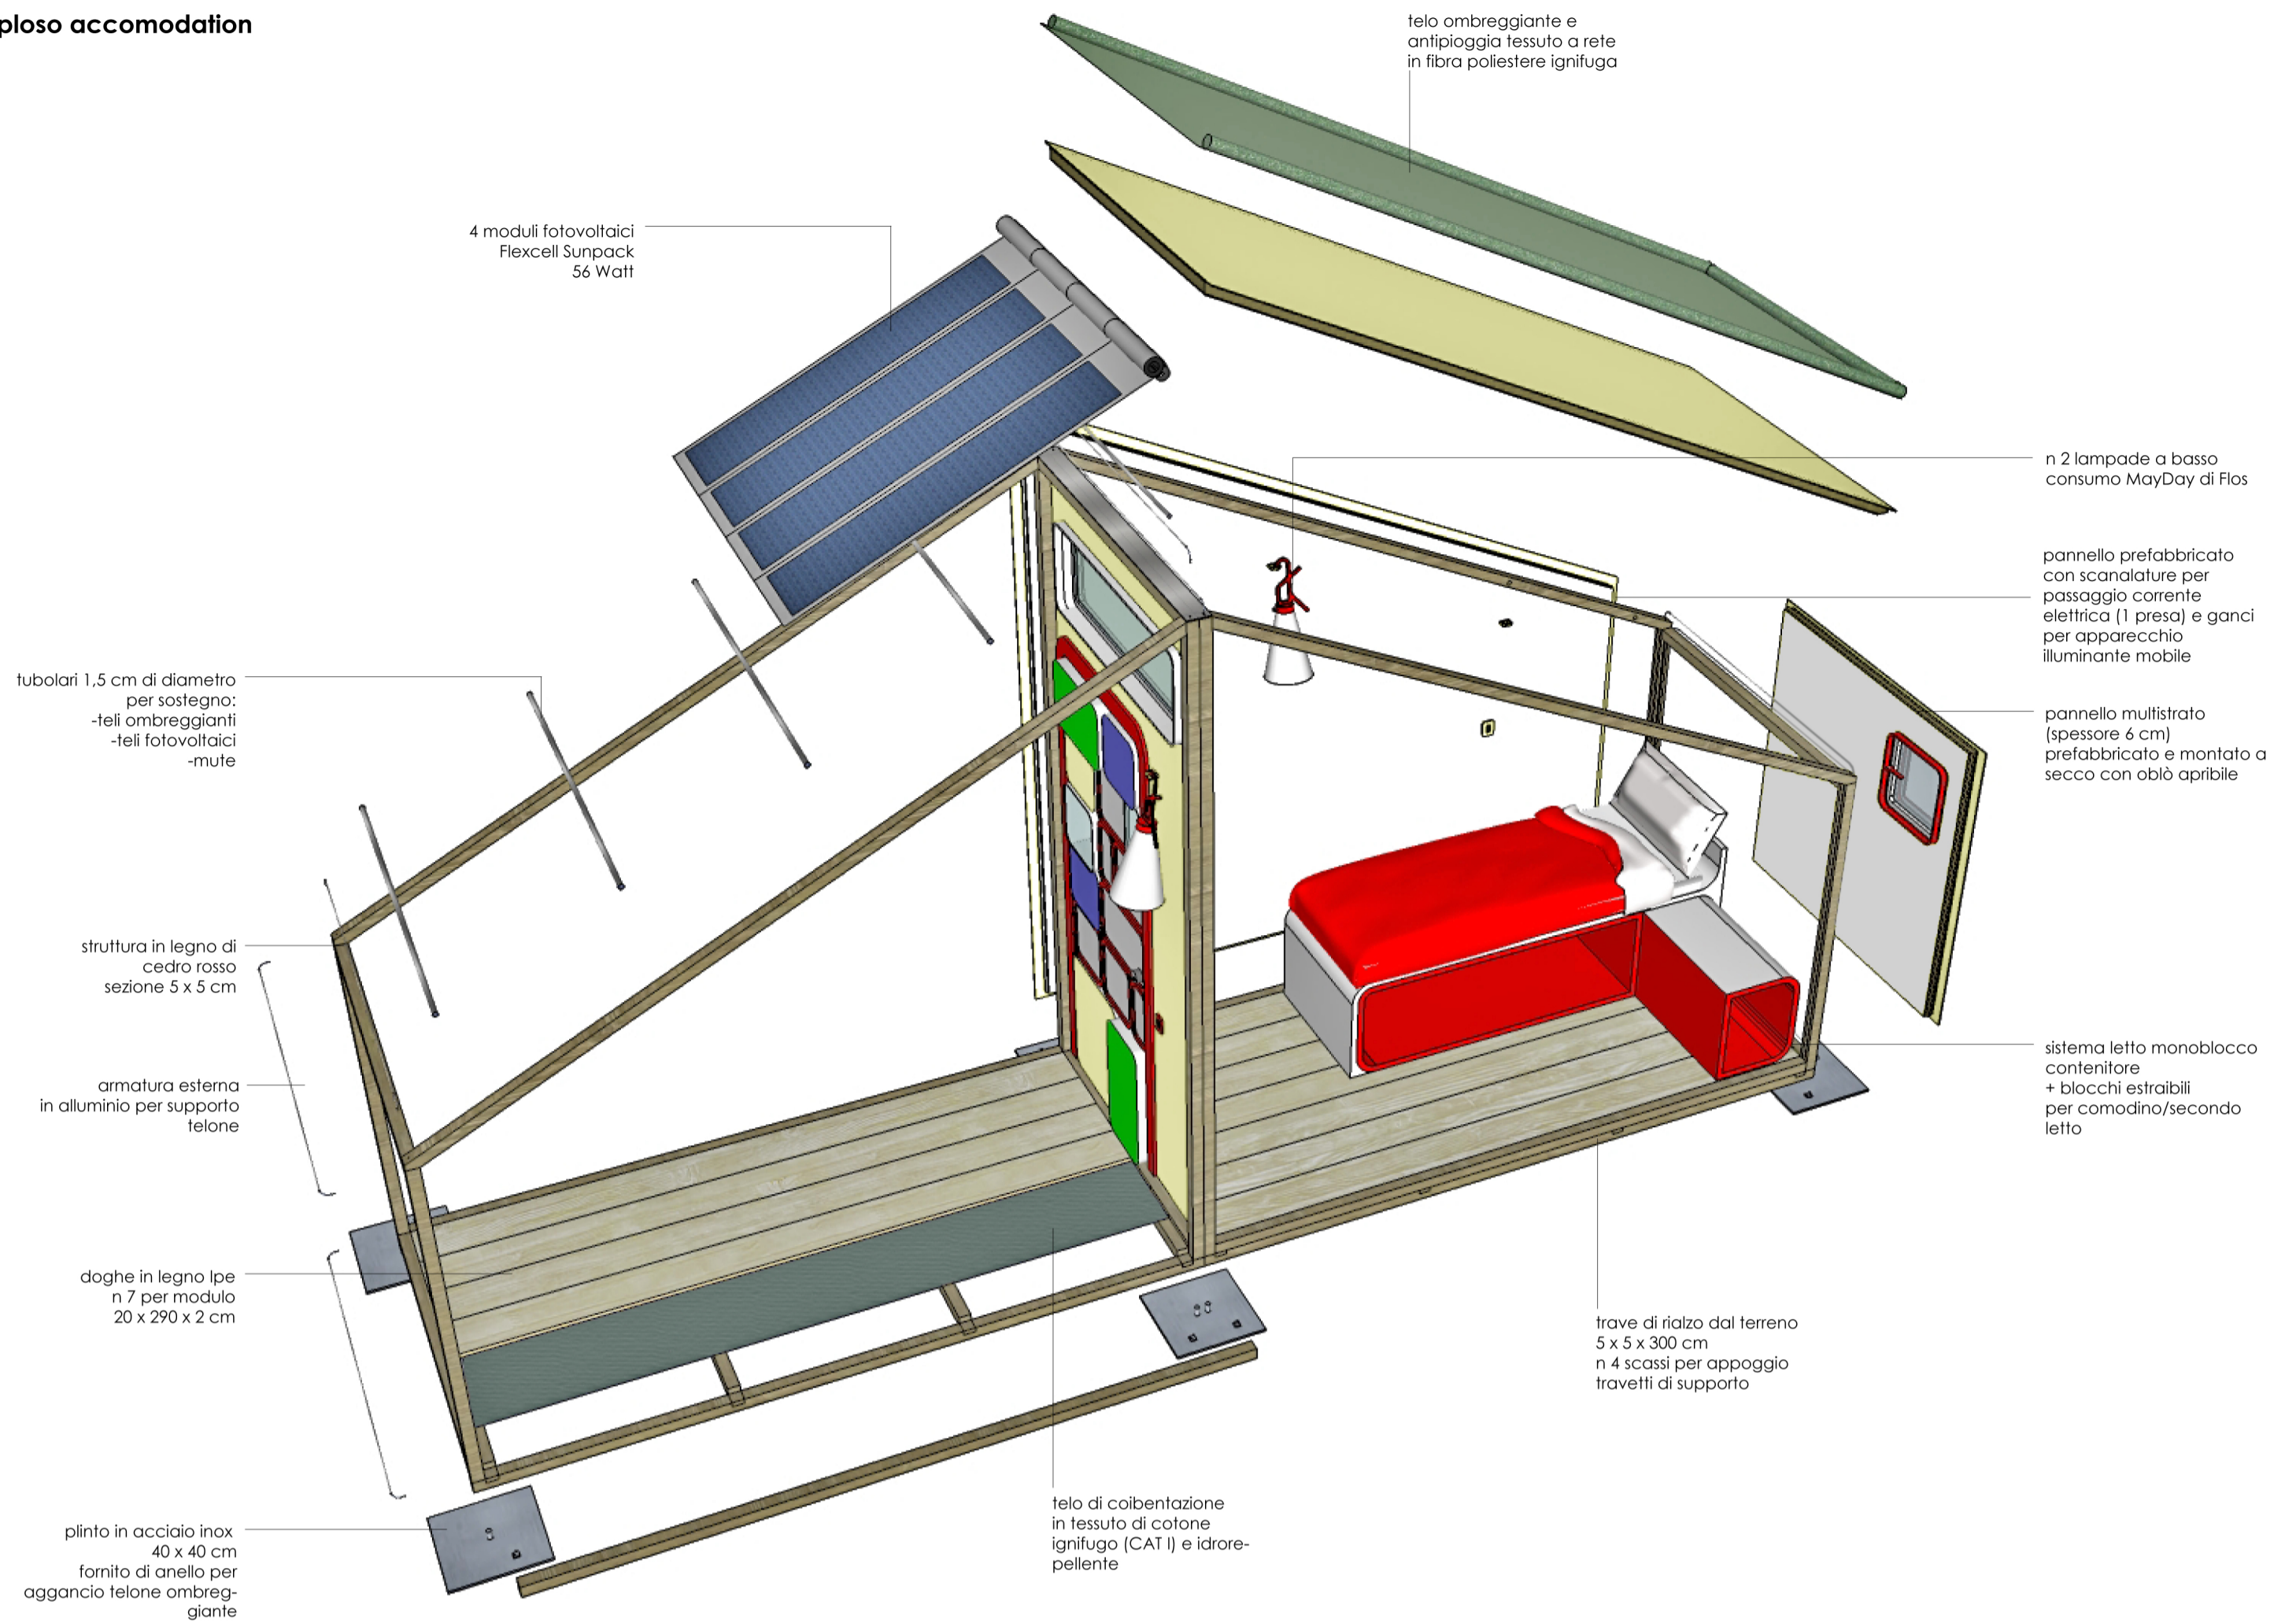

Esploso accomodation

Kit componenti accomodation

n 4 travi sezione 5 x 5 cm

n 8 travetti con scasso sezione 5 x 5 cm

n 4 travetti sezione 5 x 5 cm

n 2 pali (verticali) sezione 5 x 5 cm

n 2 pali (verticali) sezione 5 x 5 cm (con scassi per ancoraggio pannelli)

n 2 pali (verticali) sezione 5 x 5 cm

n 2 pali (verticali) sezione 5 x 5 cm (con scassi per ancoraggio pannelli)

n 14 doghe lpe spessore 2 cm

n 4 plinti tipologia A
n 2 plinti tipologia B

n 8 strutture in alluminio per

n 8 tubolari in alluminio

n 2 teli di coibentazione impermeabili ed ignifughi

n 1 monoblocco letto/contenitore + 1/2 materassi da campeggio

n 1 telone ombreggiante

n 2 lampade a basso consumo MayDay di Flos

n 5 pannelli prefabbricati

n 1 braccio allungabile per gestione finestra superiore e telone ombreggiante

n 4 moduli fotovoltaici da campeggio Sunpack Flexcell