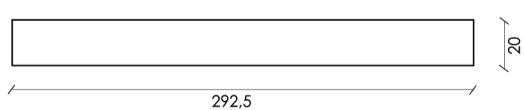

Esploso accomodation

Kit componenti accomodation

n 4 travi sezione 5 x 5 cm

n 8 travetti con scasso sezione 5 x 5 cm

n 4 travetti sezione 5 x 5 cm

n 2 pali (verticali) sezione 5 x 5 cm

n 2 pali (verticali) sezione 5 x 5 cm (con scassi per ancoraggio pannelli)

n 2 pali (verticali) sezione 5 x 5 cm

n 2 pali (verticali) sezione 5 x 5 cm (con scassi per ancoraggio pannelli)

n 14 doghe lpe spessore 2 cm

n 4 plinti tipologia A
n 2 plinti tipologia B

n 8 strutture in alluminio per