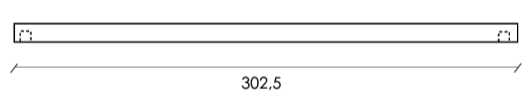

Esploso accomodation

Kit componenti accomodation

n 4 travi sezione 5 x 5 cm

n 8 travetti con scasso sezione 5 x 5 cm

n 4 travetti sezione 5 x 5 cm

n 2 pali (verticali) sezione 5 x 5 cm

n 2 pali (verticali) sezione 5 x 5 cm (con scassi per ancoraggio pannelli)

n 2 pali (verticali) sezione 5 x 5 cm

n 2 pali (verticali) sezione 5 x 5 cm (con scassi per ancoraggio pannelli)

n 14 doghe lpe spessore 2 cm

n 4 plinti tipologia A
n 2 plinti tipologia B

n 8 strutture in alluminio per