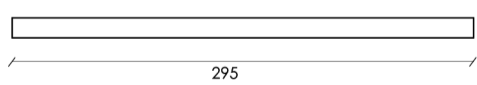

Esploso accomodation

Kit componenti accomodation

n 4 travi sezione 5 x 5 cm

n 8 travetti con scasso sezione 5 x 5 cm

n 4 travetti sezione 5 x 5 cm

n 2 pali (verticali) sezione 5 x 5 cm

n 2 pali (verticali) sezione 5 x 5 cm (con scassi per ancoraggio pannelli)

n 2 pali (verticali) sezione 5 x 5 cm

n 2 pali (verticali) sezione 5 x 5 cm (con scassi per ancoraggio pannelli)

n 14 doghe lpe spessore 2 cm

n 4 plinti tipologia A
n 2 plinti tipologia B

n 8 strutture in alluminio per