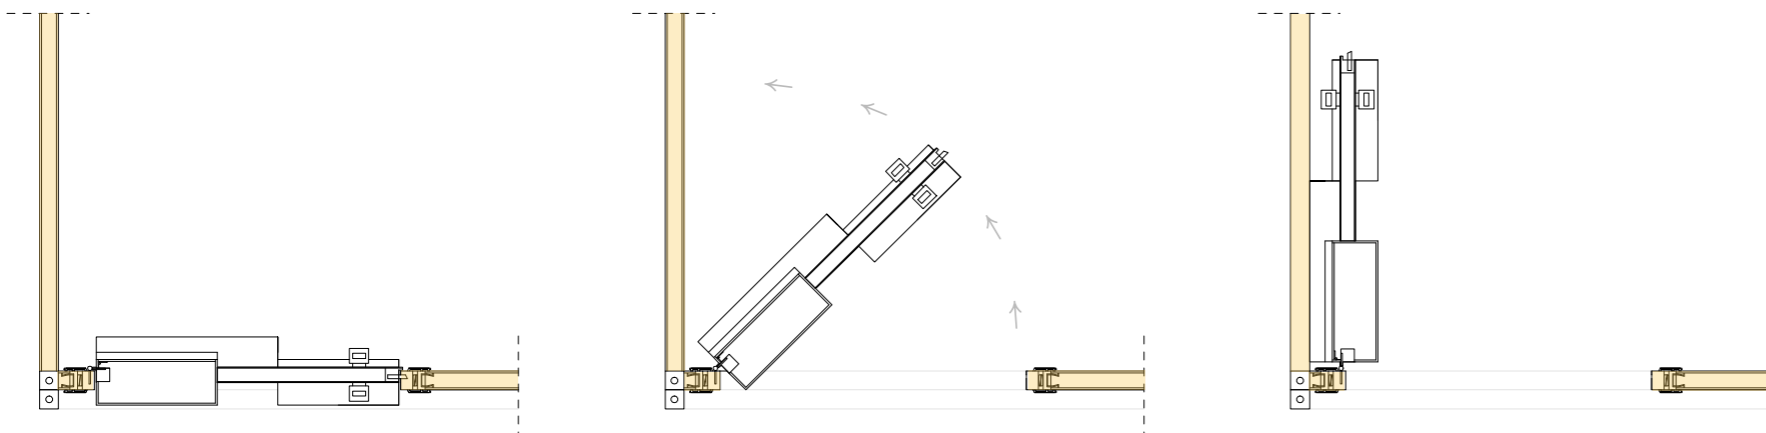

Schema di progettazione della porta attrezzata  
Scala 1:20

Verifica apertura porta  
Scala 1:20

Salvaspazio da tenda, Ferrino

Salvaspazio da tenda, Ferrino

Porta attrezzata da camper

Viste porta dall'interno (ante chiuse e aperte)