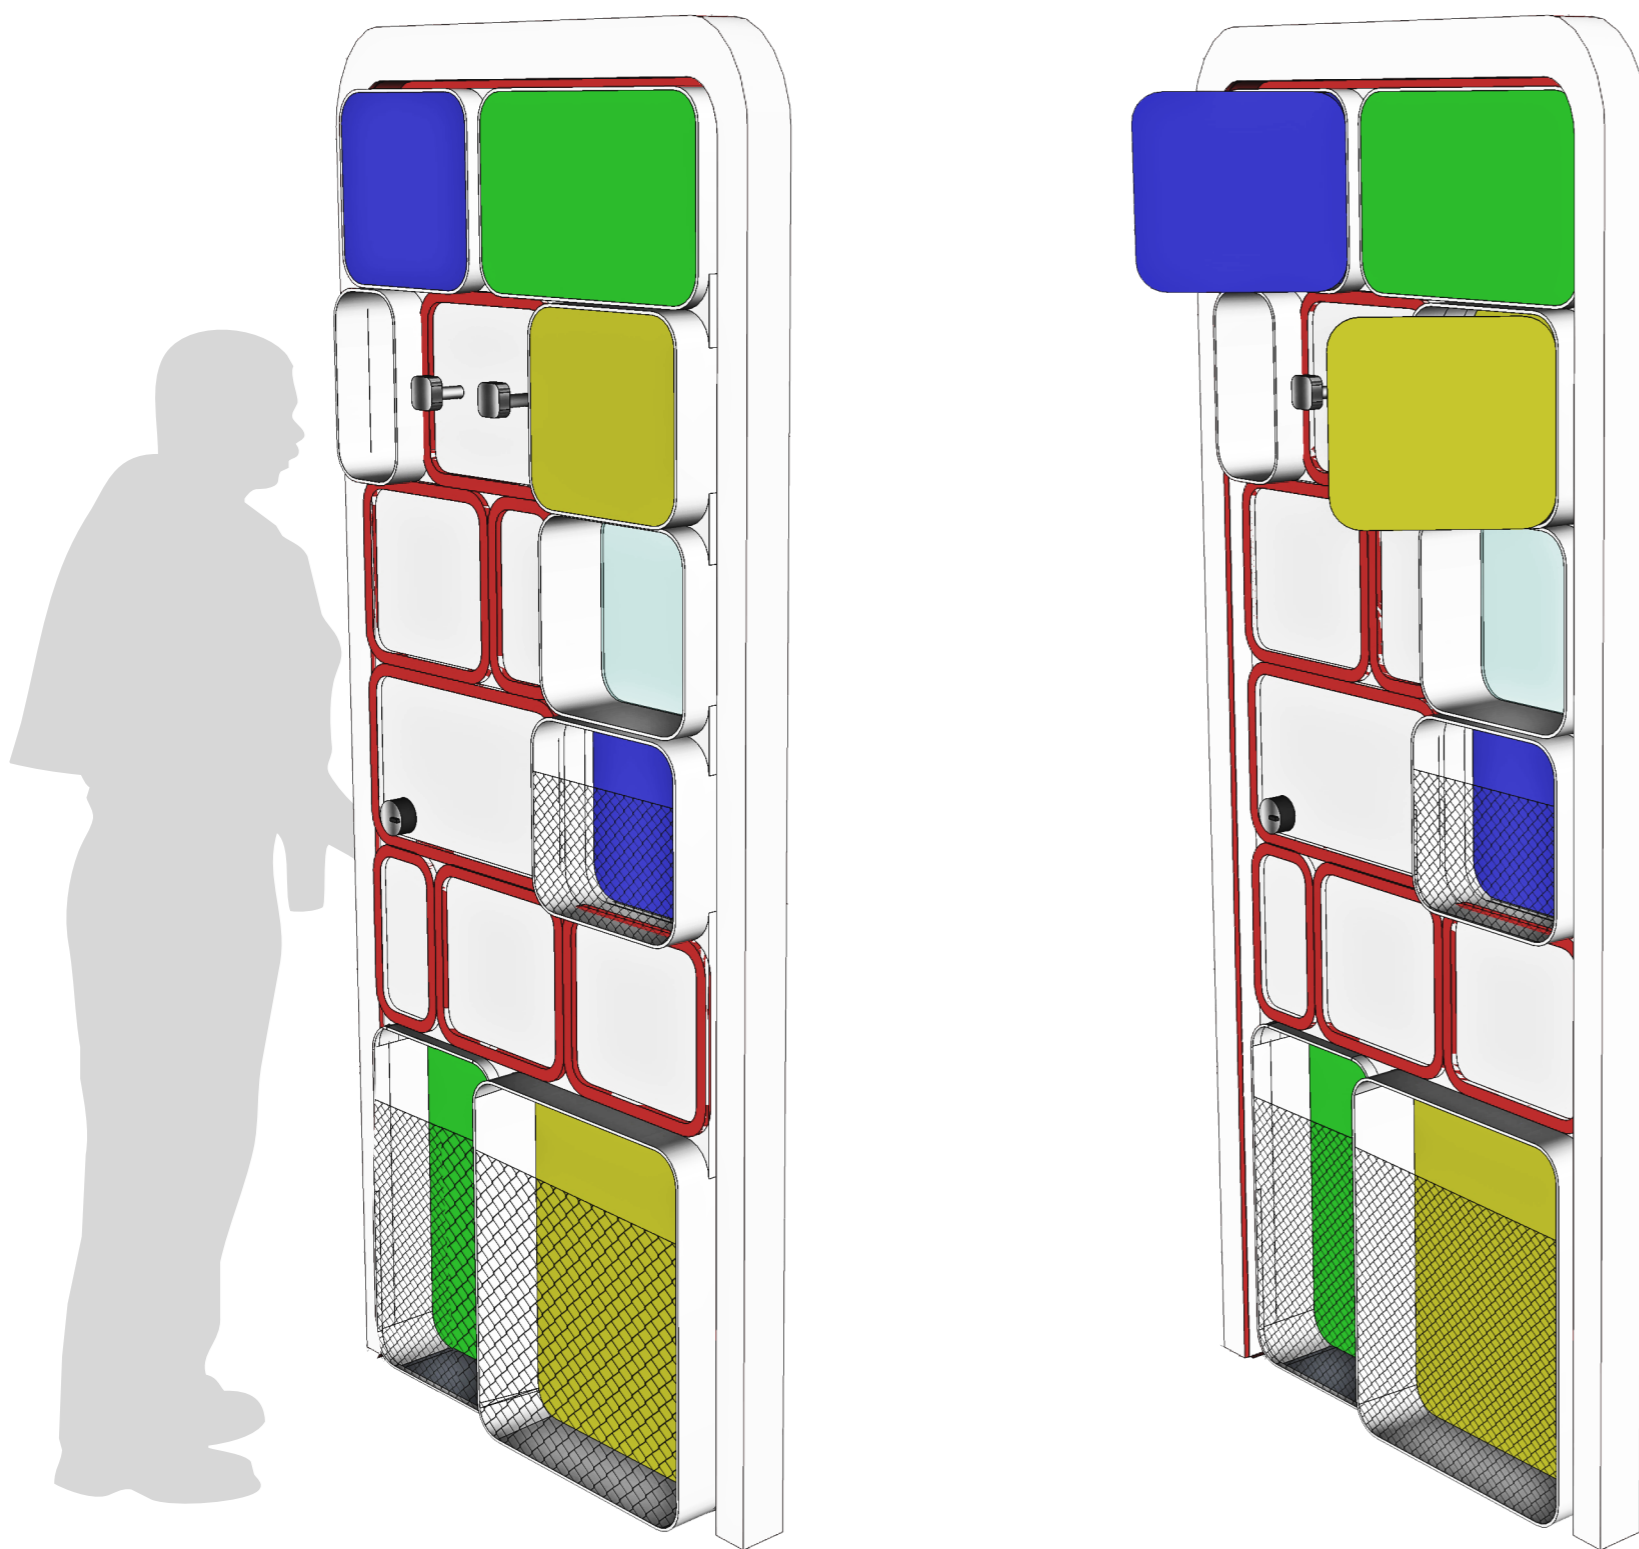

Schema di progettazione della porta attrezzata  
Scala 1:20

Verifica apertura porta  
Scala 1:20

Salvaspazio da tenda, Ferrino

Salvaspazio da tenda, Ferrino

Porta attrezzata da camper

Viste porta dall'interno (ante chiuse e aperte)