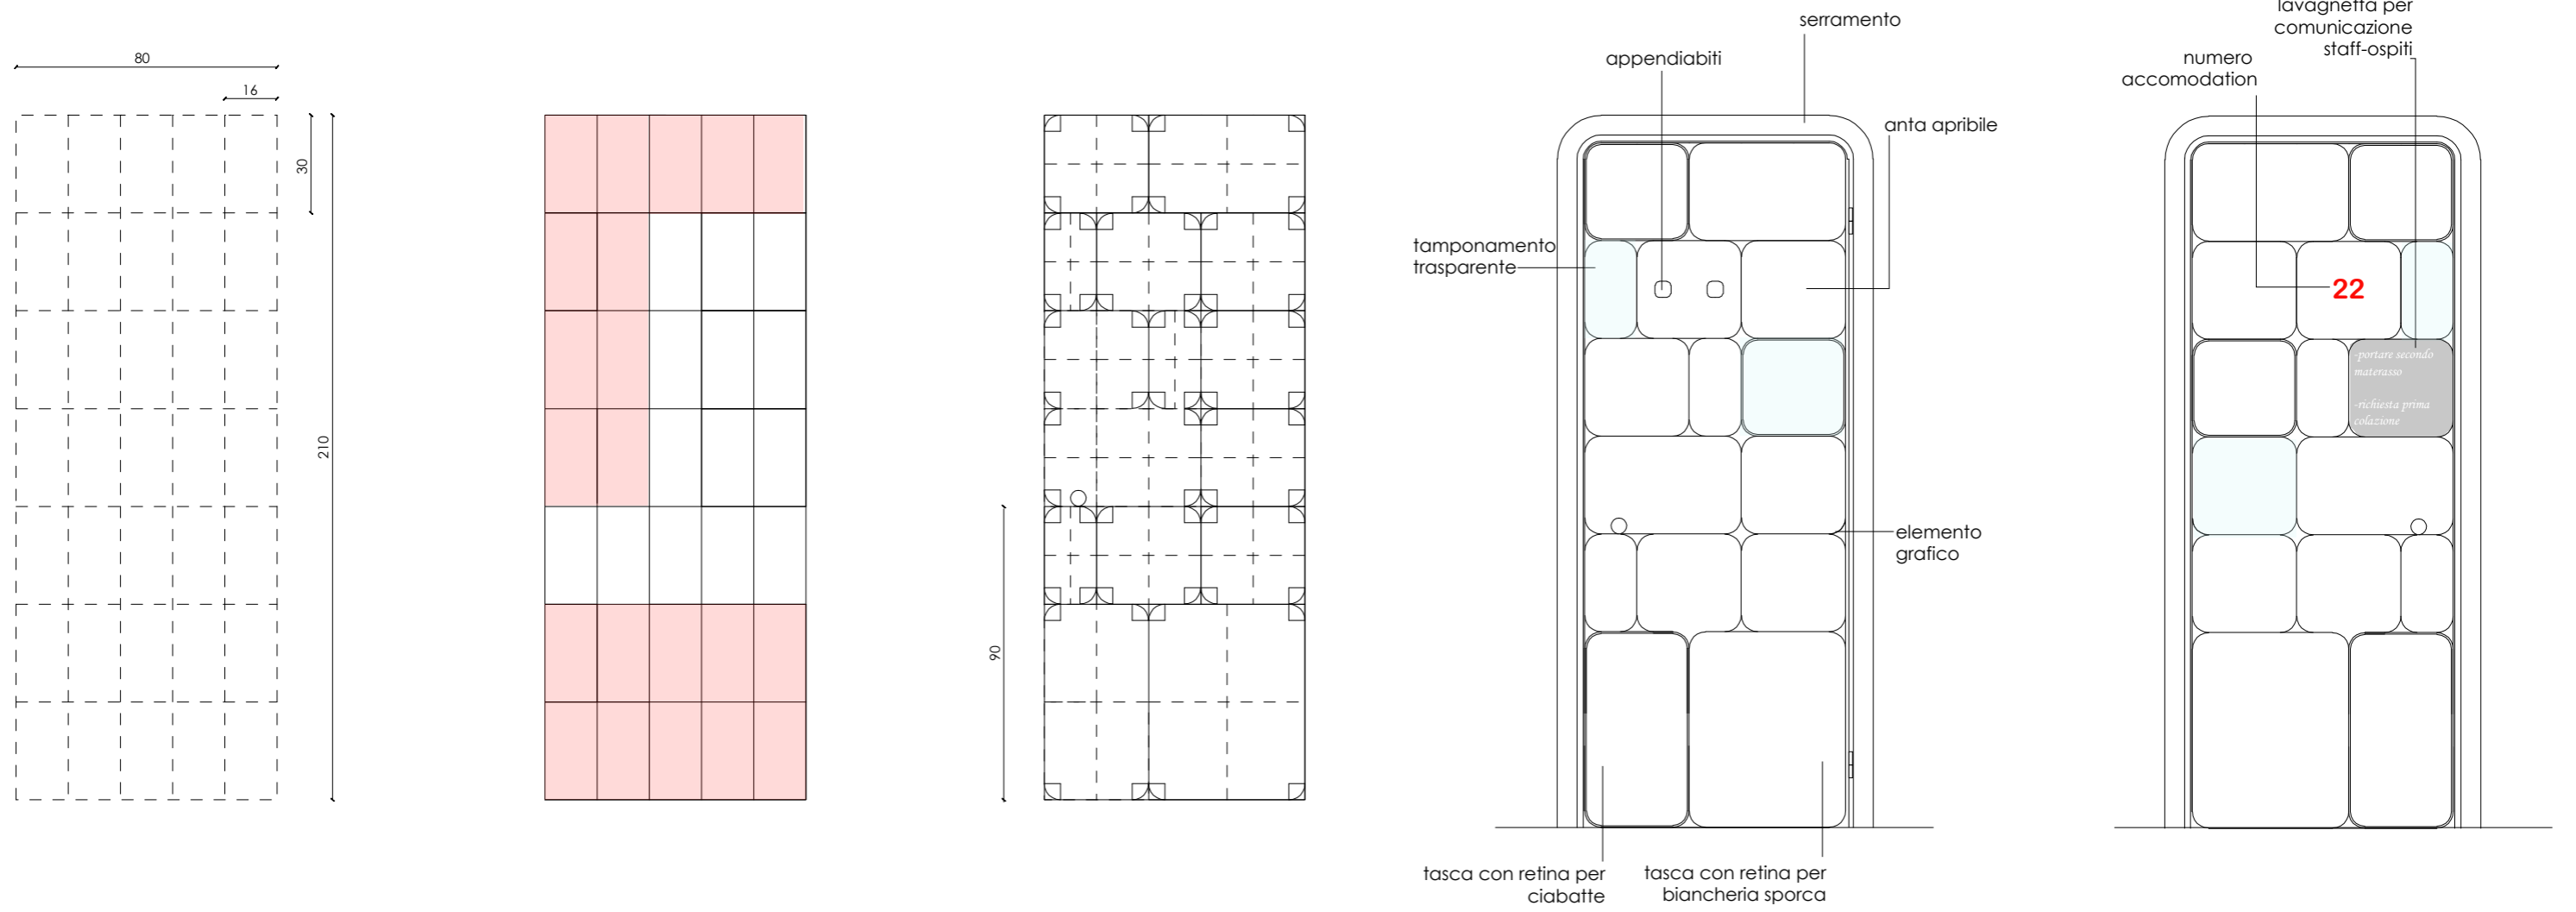

Schema di progettazione della porta attrezzata  
Scala 1:20

Verifica apertura porta  
Scala 1:20

Salvaspazio da tenda, Ferrino

Salvaspazio da tenda, Ferrino

Porta attrezzata da camper

Viste porta dall'interno (ante chiuse e aperte)