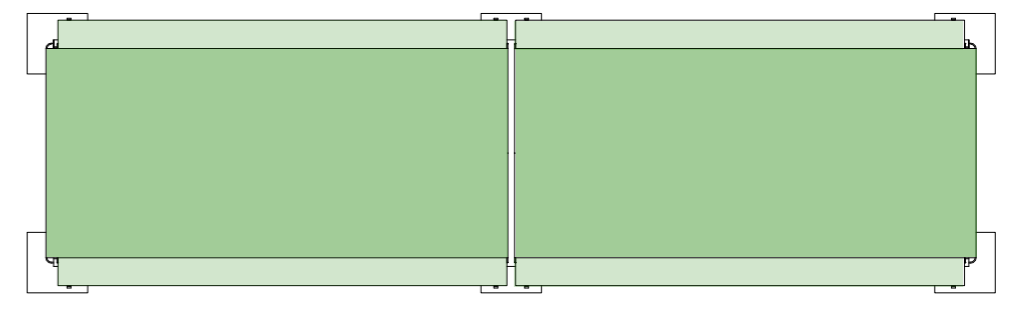

Telone ombreggiante

Gestione del telone sul modulo accommodation

Tenda canadese

Tenda MV, Ferrino

Cellula YAZ, Landscape Design

M. Cardenas Laverde, progetto per Milano design Camping 2010