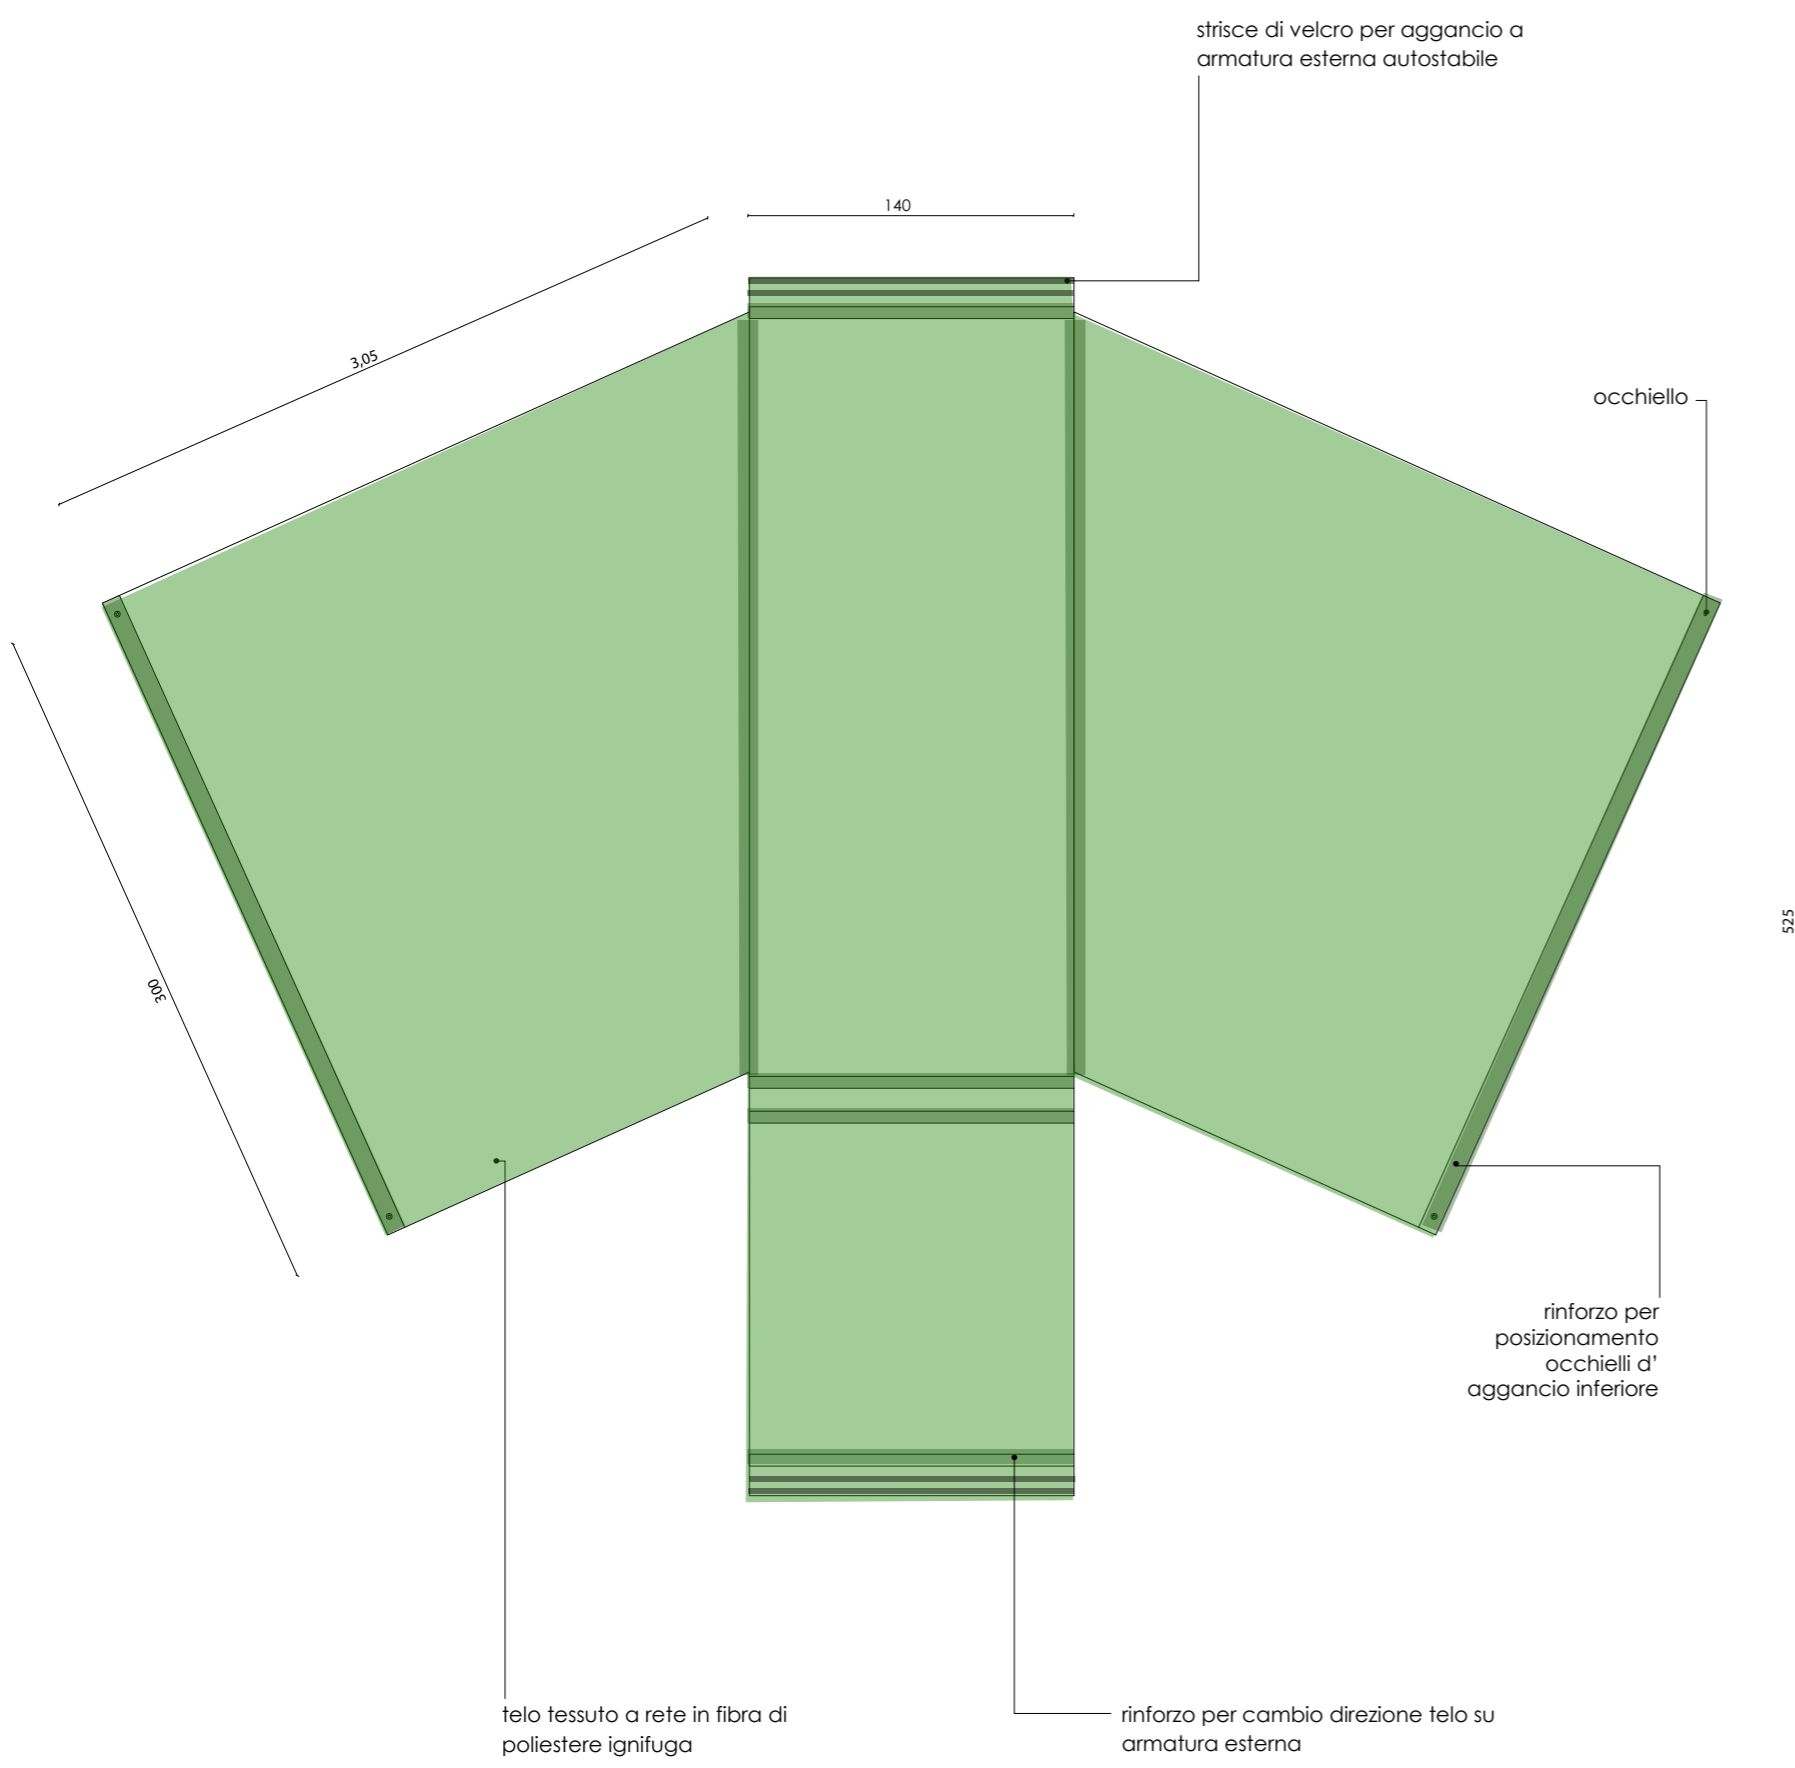

Telone ombreggiante

Gestione del telone sul modulo accommodation

Tenda canadese

Tenda MV, Ferrino

Cellula YAZ, Landscape Design

M. Cardenas Laverde, progetto per Milano design Camping 2010