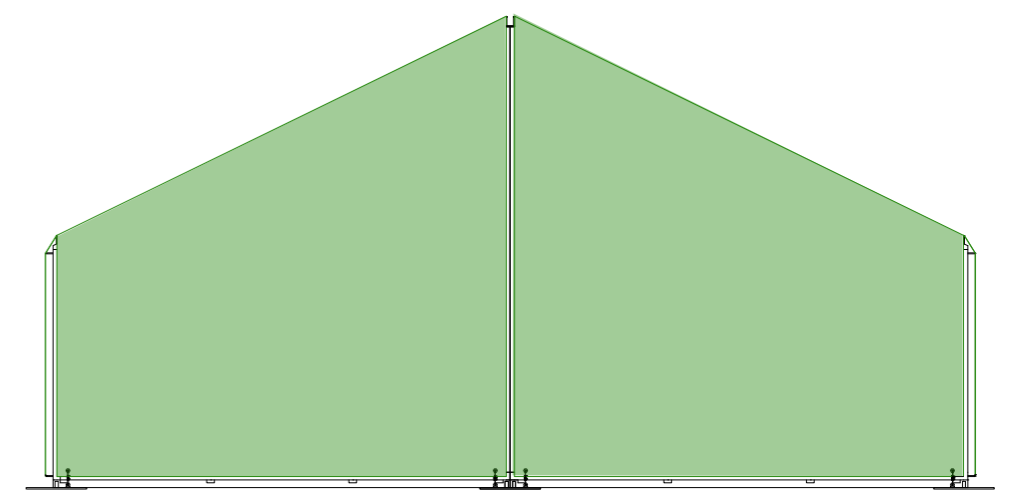

Telone ombreggiante

Gestione del telone sul modulo accommodation

Tenda canadese

Tenda MV, Ferrino

Cellula YAZ, Landscape Design

M. Cardenas Laverde, progetto per Milano design Camping 2010