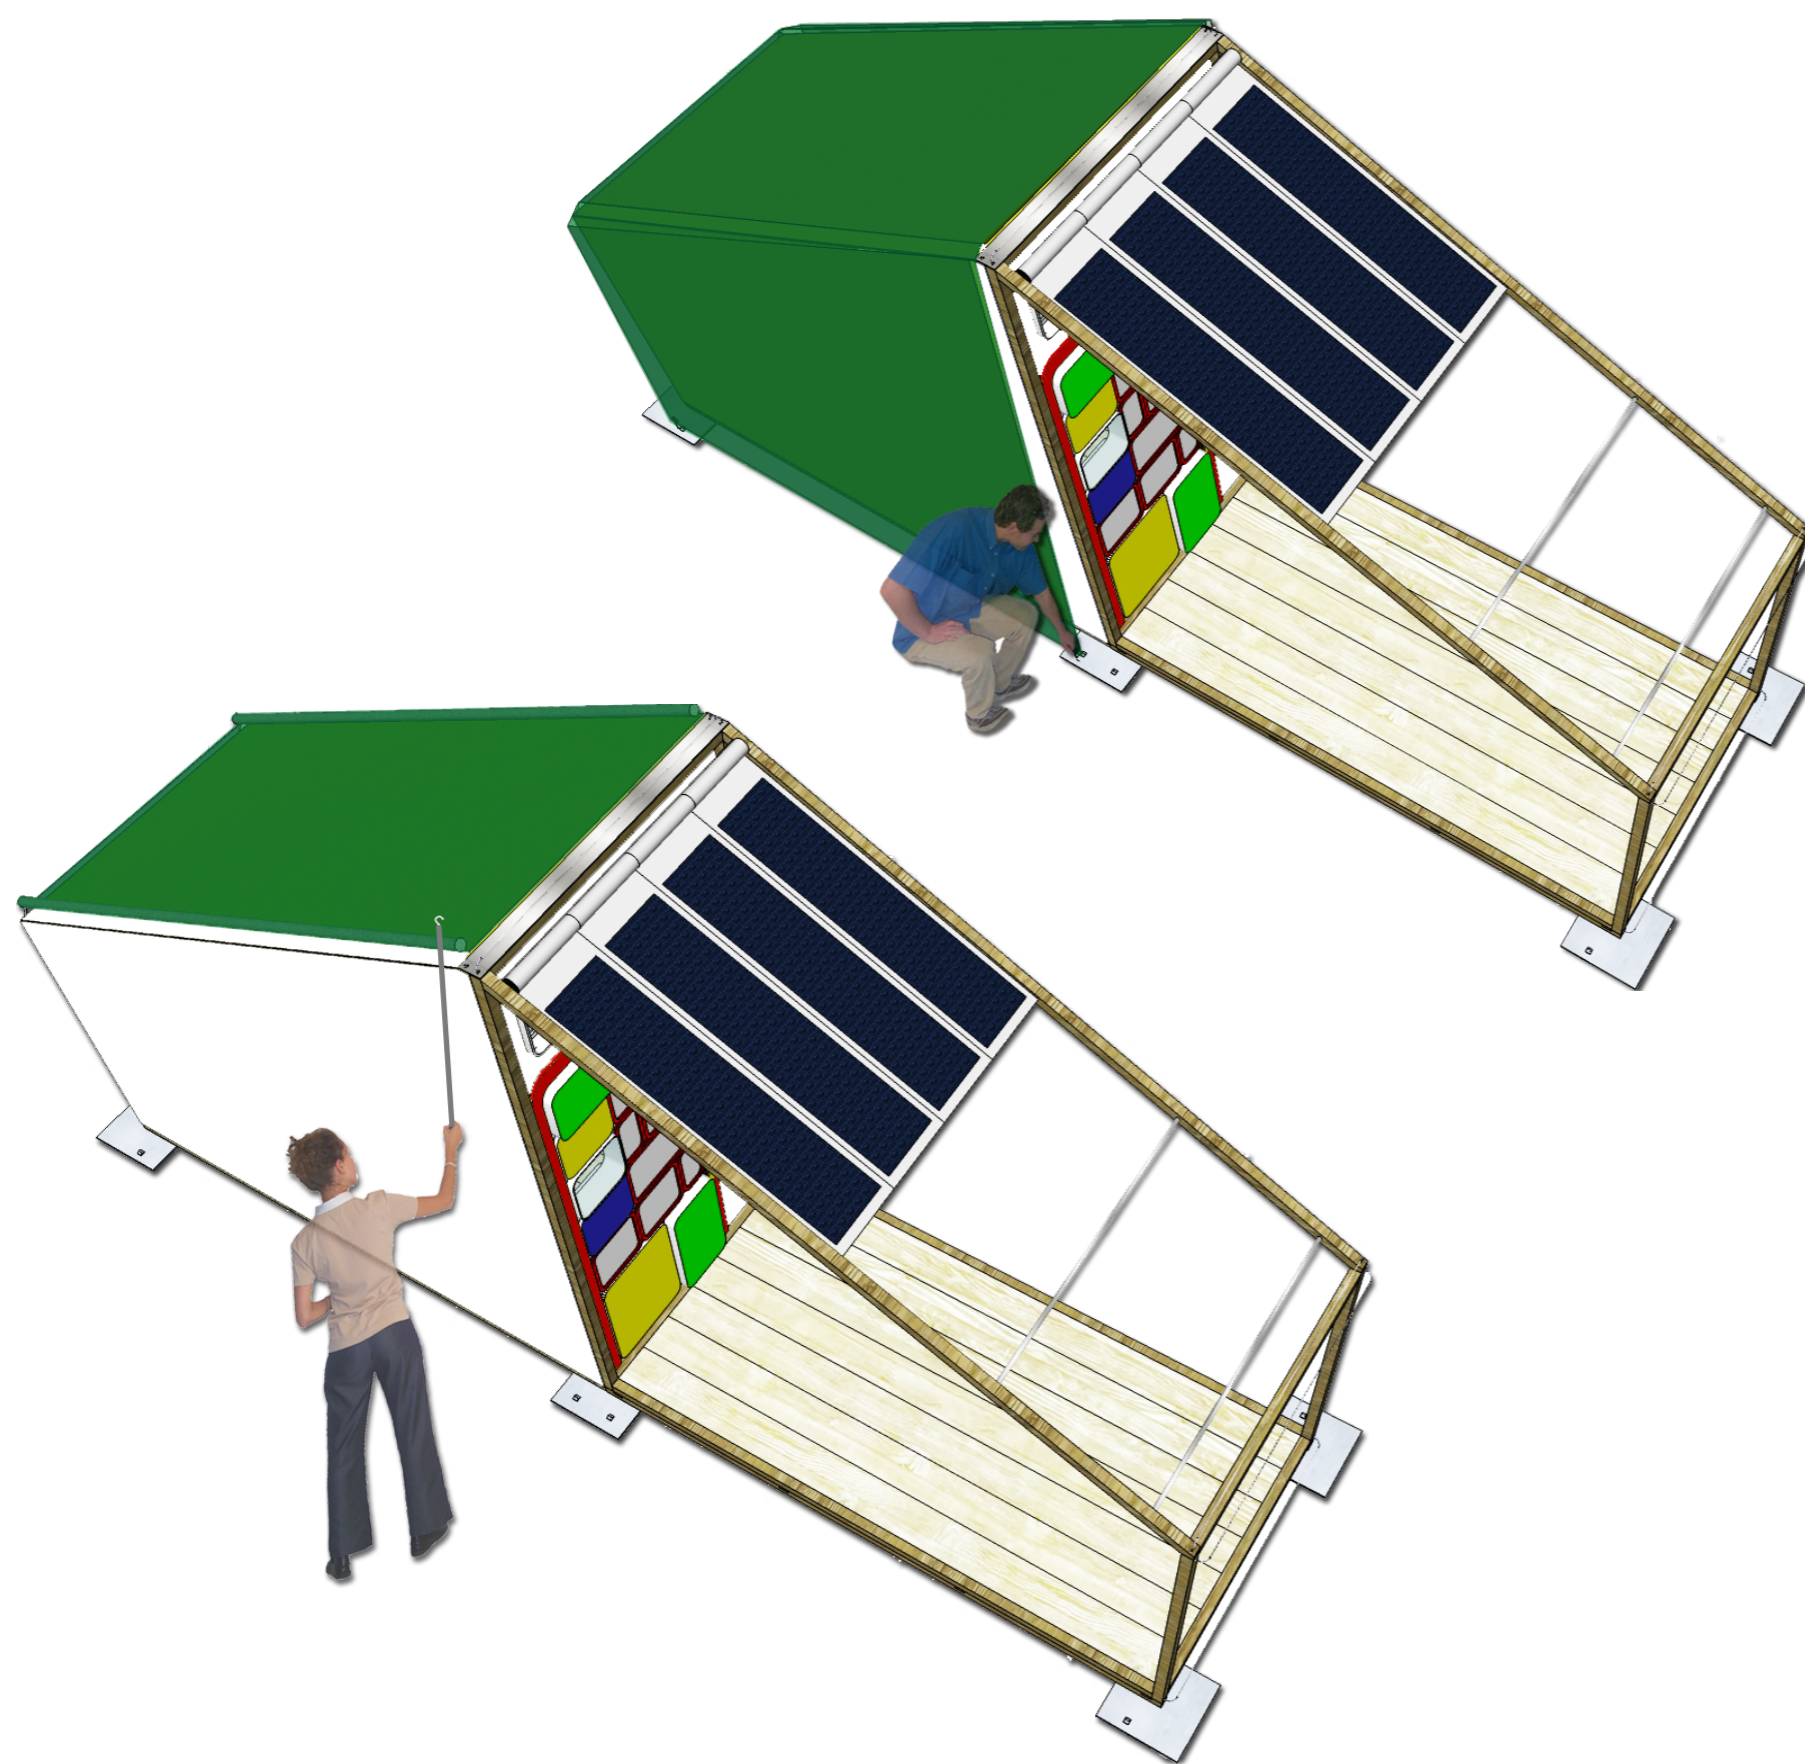

Telone ombreggiante

Gestione del telone sul modulo accommodation

Tenda canadese

Tenda MV, Ferrino

Cellula YAZ, Landscape Design

M. Cardenas Laverde, progetto per Milano design Camping 2010