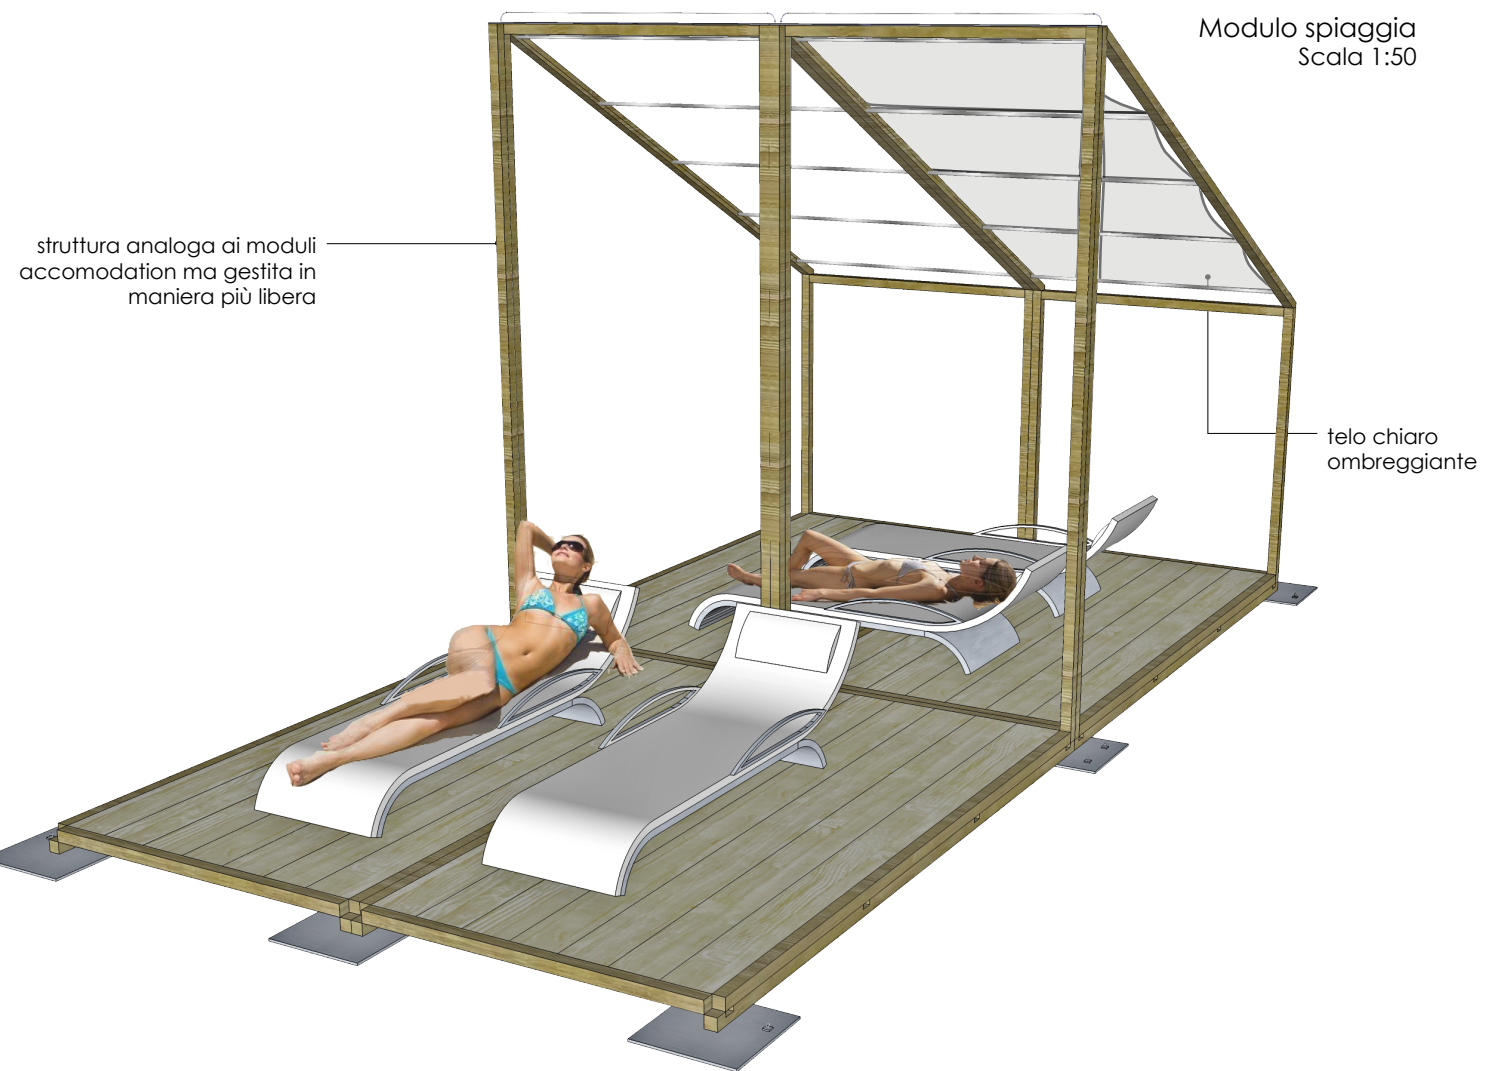

Modulo deposito tavole

Localizzazione moduli ricovero tavole nel campeggio
Scala 1:500

Pianta sostegni tavole
Scala 1:50

la dimensione delle tavole (lunghe 240-280 cm e larghe 80-100 cm) stabilisce il posizionamento dei sostegni in alluminio

Prospetto
Scala 1:50

la deriva mobile è una parte della tavola che può essere smontata, ma quando si rimane nello stesso spot per più giorni conviene lasciarla fissa

Deposito tavole aperto

Deposito tavole chiuso

Modulo spiaggia

Pianta bar e spiaggia attrezzata
Scala 1:500

Pianta tipo struttura da spiaggia
Scala 1:50

Prospetto
Scala 1:50