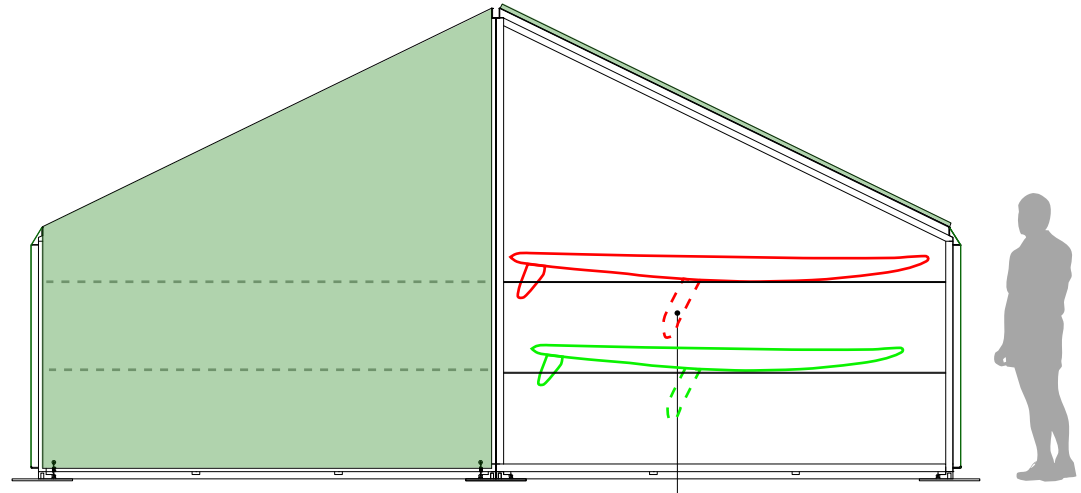

Modulo deposito tavole

Localizzazione moduli ricovero tavole nel campeggio
Scala 1:500

Pianta sostegni tavole
Scala 1:50

la dimensione delle tavole (lunghe 240-280 cm e larghe 80-100 cm) stabilisce il posizionamento dei sostegni in alluminio

Prospetto
Scala 1:50

la deriva mobile è una parte della tavola che può essere smontata, ma quando si rimane nello stesso spot per più giorni conviene lasciarla fissa

Deposito tavole aperto

Deposito tavole chiuso

Modulo spiaggia

Pianta bar e spiaggia attrezzata
Scala 1:500

Pianta tipo struttura da spiaggia
Scala 1:50

Prospetto
Scala 1:50