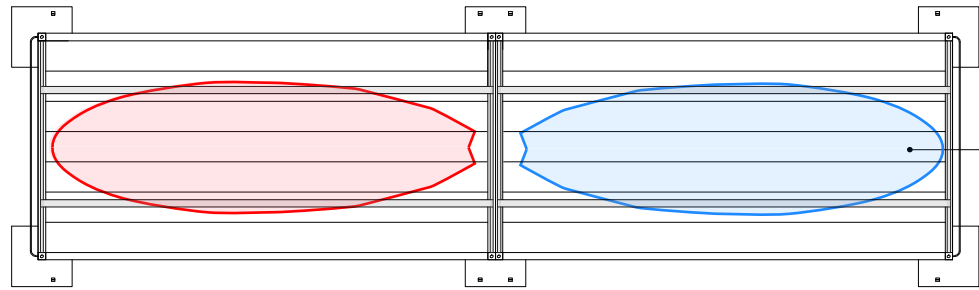

Modulo deposito tavole

Localizzazione moduli ricovero tavole nel campeggio
Scala 1:500

Pianta sostegni tavole
Scala 1:50

la dimensione delle tavole (lunghe 240-280 cm e larghe 80-100 cm) stabilisce il posizionamento dei sostegni in alluminio

Prospetto
Scala 1:50

la deriva mobile è una parte della tavola che può essere smontata, ma quando si rimane nello stesso spot per più giorni conviene lasciarla fissa

Deposito tavole aperto

Deposito tavole chiuso

Modulo spiaggia

Pianta bar e spiaggia attrezzata
Scala 1:500

Pianta tipo struttura da spiaggia
Scala 1:50

Prospetto
Scala 1:50