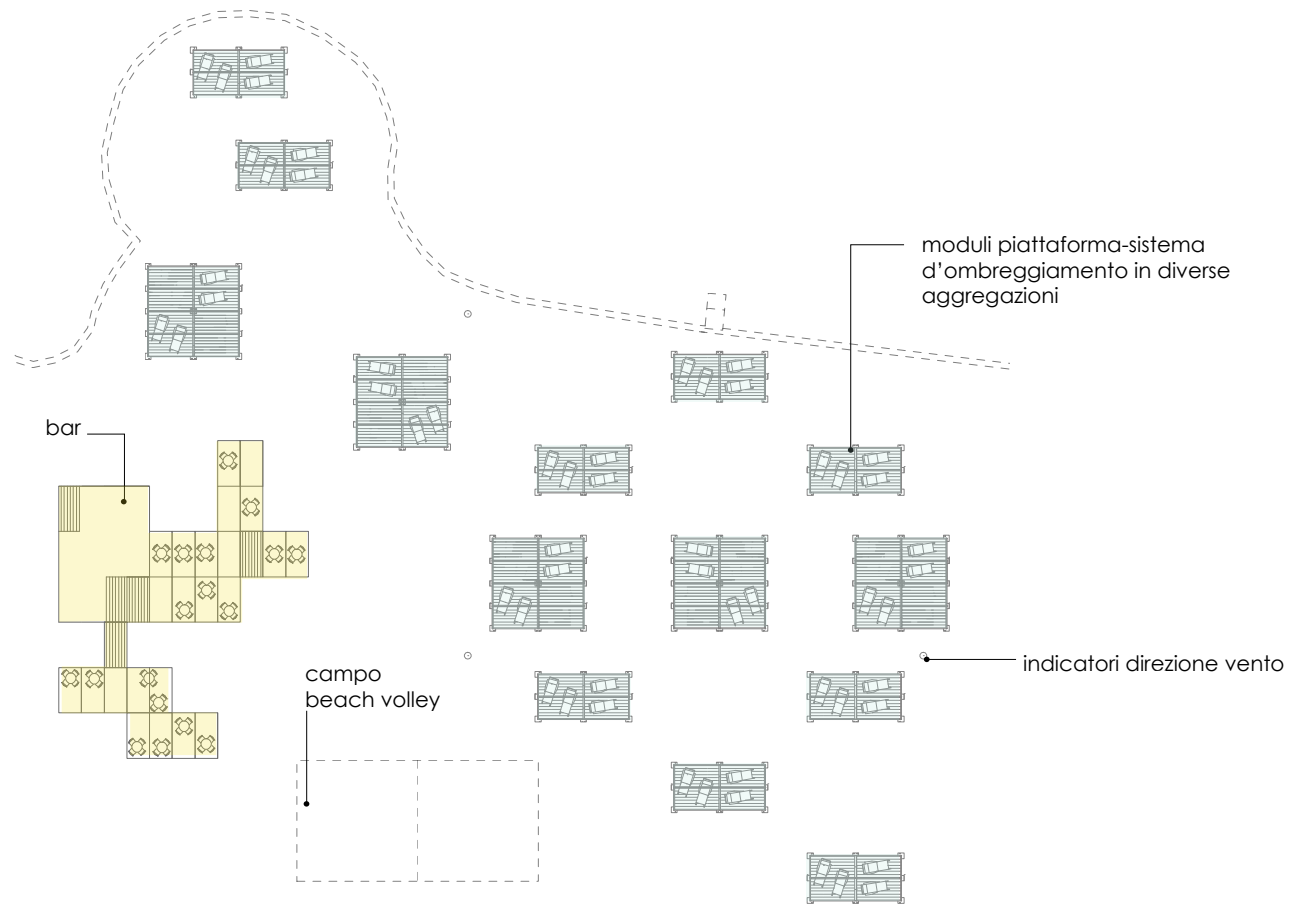

Modulo deposito tavole

Localizzazione moduli ricovero tavole nel campeggio
Scala 1:500

Pianta sostegni tavole
Scala 1:50

la dimensione delle tavole (lunghe 240-280 cm e larghe 80-100 cm) stabilisce il posizionamento dei sostegni in alluminio

Prospetto
Scala 1:50

la deriva mobile è una parte della tavola che può essere smontata, ma quando si rimane nello stesso spot per più giorni conviene lasciarla fissa

Deposito tavole aperto

Deposito tavole chiuso

Modulo spiaggia

Pianta bar e spiaggia attrezzata
Scala 1:500

Pianta tipo struttura da spiaggia
Scala 1:50

Prospetto
Scala 1:50