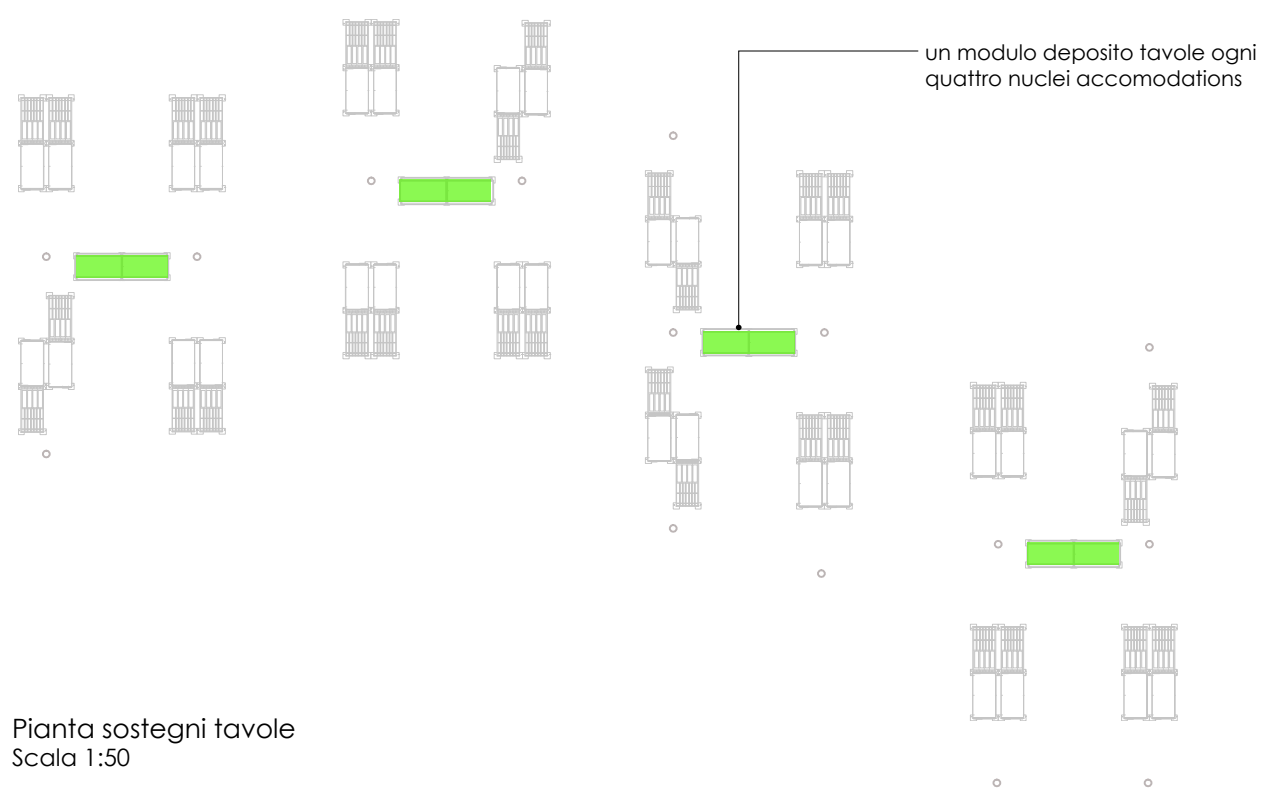

Modulo deposito tavole

Localizzazione moduli ricovero tavole nel campeggio
Scala 1:500

Pianta sostegni tavole
Scala 1:50

la dimensione delle tavole (lunghe 240-280 cm e larghe 80-100 cm) stabilisce il posizionamento dei sostegni in alluminio

Prospetto
Scala 1:50

la deriva mobile è una parte della tavola che può essere smontata, ma quando si rimane nello stesso spot per più giorni conviene lasciarla fissa

Deposito tavole aperto

Deposito tavole chiuso

Modulo spiaggia

Pianta bar e spiaggia attrezzata
Scala 1:500

Pianta tipo struttura da spiaggia
Scala 1:50

Prospetto
Scala 1:50