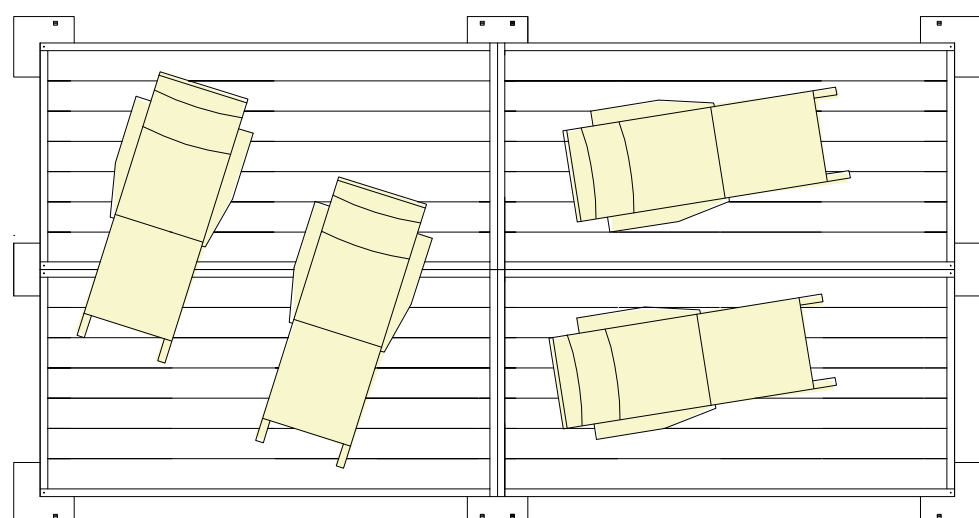

Modulo deposito tavole

Localizzazione moduli ricovero tavole nel campeggio
Scala 1:500

Pianta sostegni tavole
Scala 1:50

la dimensione delle tavole (lunghe 240-280 cm e larghe 80-100 cm) stabilisce il posizionamento dei sostegni in alluminio

Prospetto
Scala 1:50

la deriva mobile è una parte della tavola che può essere smontata, ma quando si rimane nello stesso spot per più giorni conviene lasciarla fissa

Deposito tavole aperto

Deposito tavole chiuso

Modulo spiaggia

Pianta bar e spiaggia attrezzata
Scala 1:500

Pianta tipo struttura da spiaggia
Scala 1:50

Prospetto
Scala 1:50