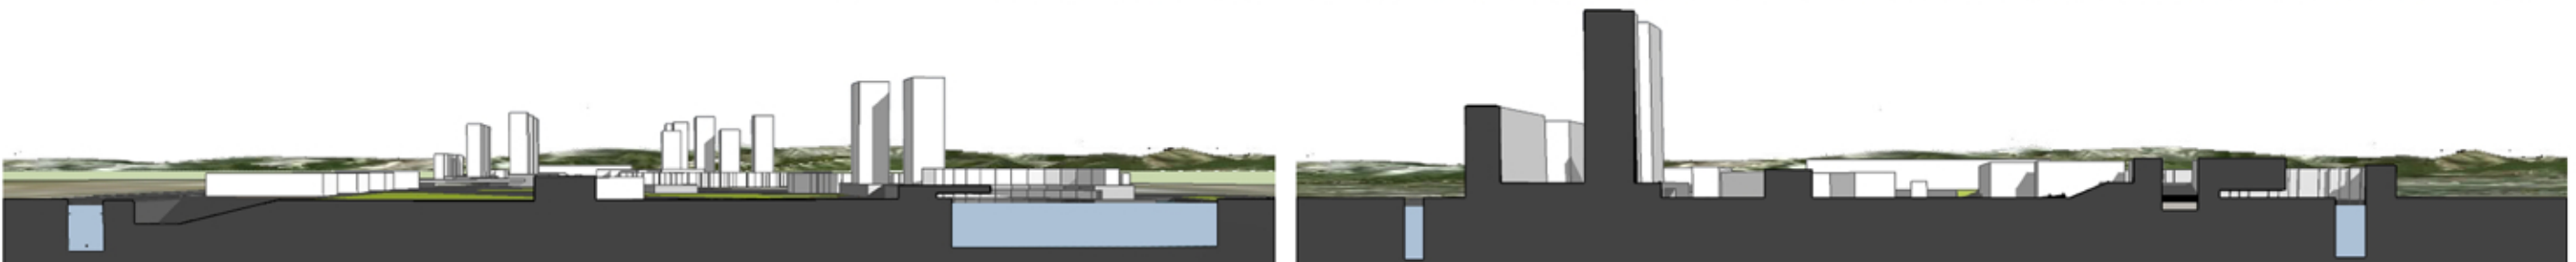

Politecnico di Milano  
Facoltà di Architettura e  
Società

Tesi di Laurea magistrale  
in Architettura  
A.A. 2011/2012

# VISTE PROSPETTICHE

Sezioni longitudinali

EXPO 2015\_Possibili scenari per il post-evento

SEZIONI E VISTE PROSPETTICHE

24

RELATORE:  
Prof.ssa Valeria Erba  
CORELATORE:  
Prof. Roberto Podda

STUDENTI:  
Claudia Colombini  
725810  
Marianna Di Gregorio  
736675