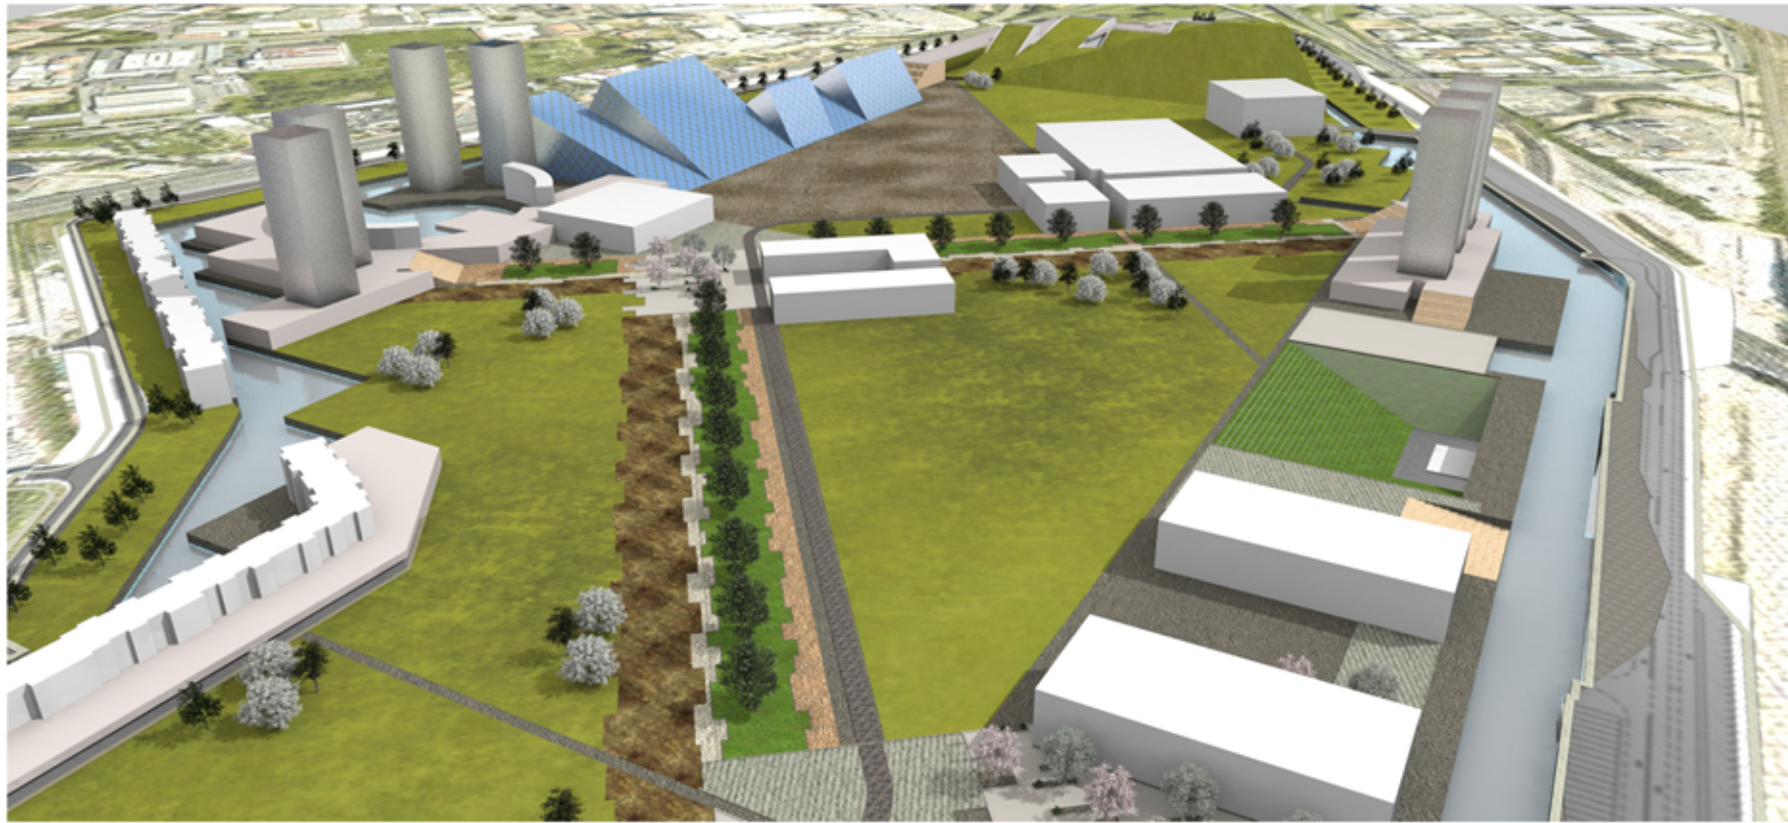

# VISTE PROSPETTICHE

Sezioni longitudinali

EXPO 2015\_Possibili scenari per il post-evento

SEZIONI E VISTE PROSPETTICHE

24

RELATORE:  
Prof.ssa Valeria Erba  
CORELATORE:  
Prof. Roberto Podda

STUDENTI:  
Claudia Colombini  
725810  
Marianna Di Gregorio  
736675