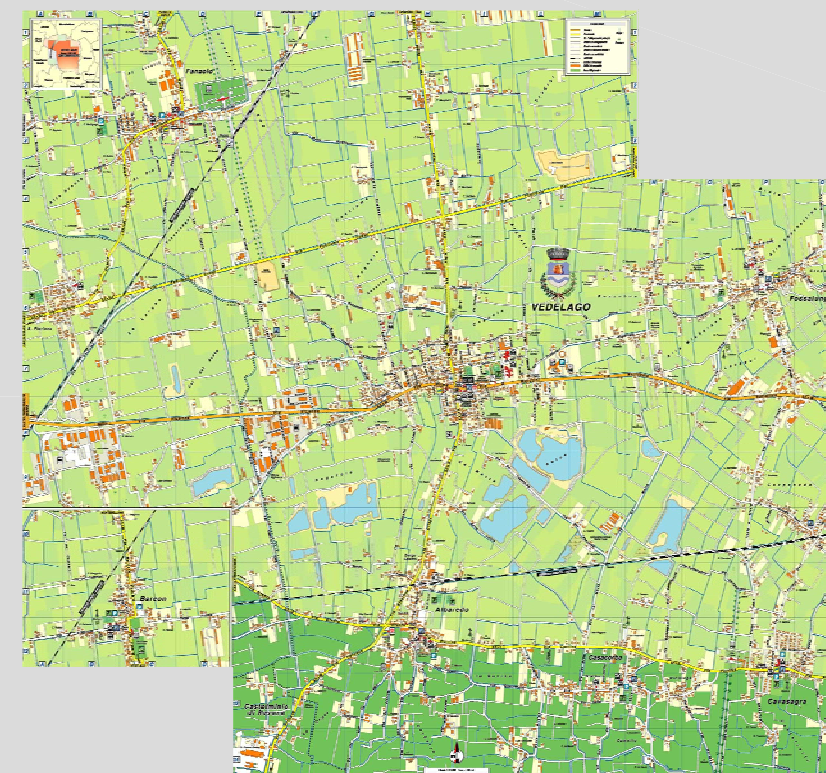

REGIONE VENETO

SUPERFICIE
18.399 kmq

ABITANTI
4.945.943 ab.

DENSITA'
268,82 ab./kmq

COMUNI
n. 581

PROVINCIA DI TREVISO

SUPERFICIE
2.476,68 kmq

ABITANTI
888.249 ab.

DENSITA'
358,65 ab./kmq

COMUNI
n. 95

AMBITI DI PAESAGGIO P.T.R.C.

Superficie dell'ambito:
714.50 Km²

Incidenza sul territorio regionale:
3.80%

COMUNE DI VEDELAGO

SUPERFICIE
61,66 kmq

ABITANTI
16.677 ab.

DENSITA'
369,73 ab./kmq

FRAZIONI
n. 6

- insediamenti diffusi
- edifici rurali isolati
- insediamenti lungo l'asse viario
- preesistenze storiche
- siepi campestri
- agricoltura intensiva
- zone industriali
- infrastrutture