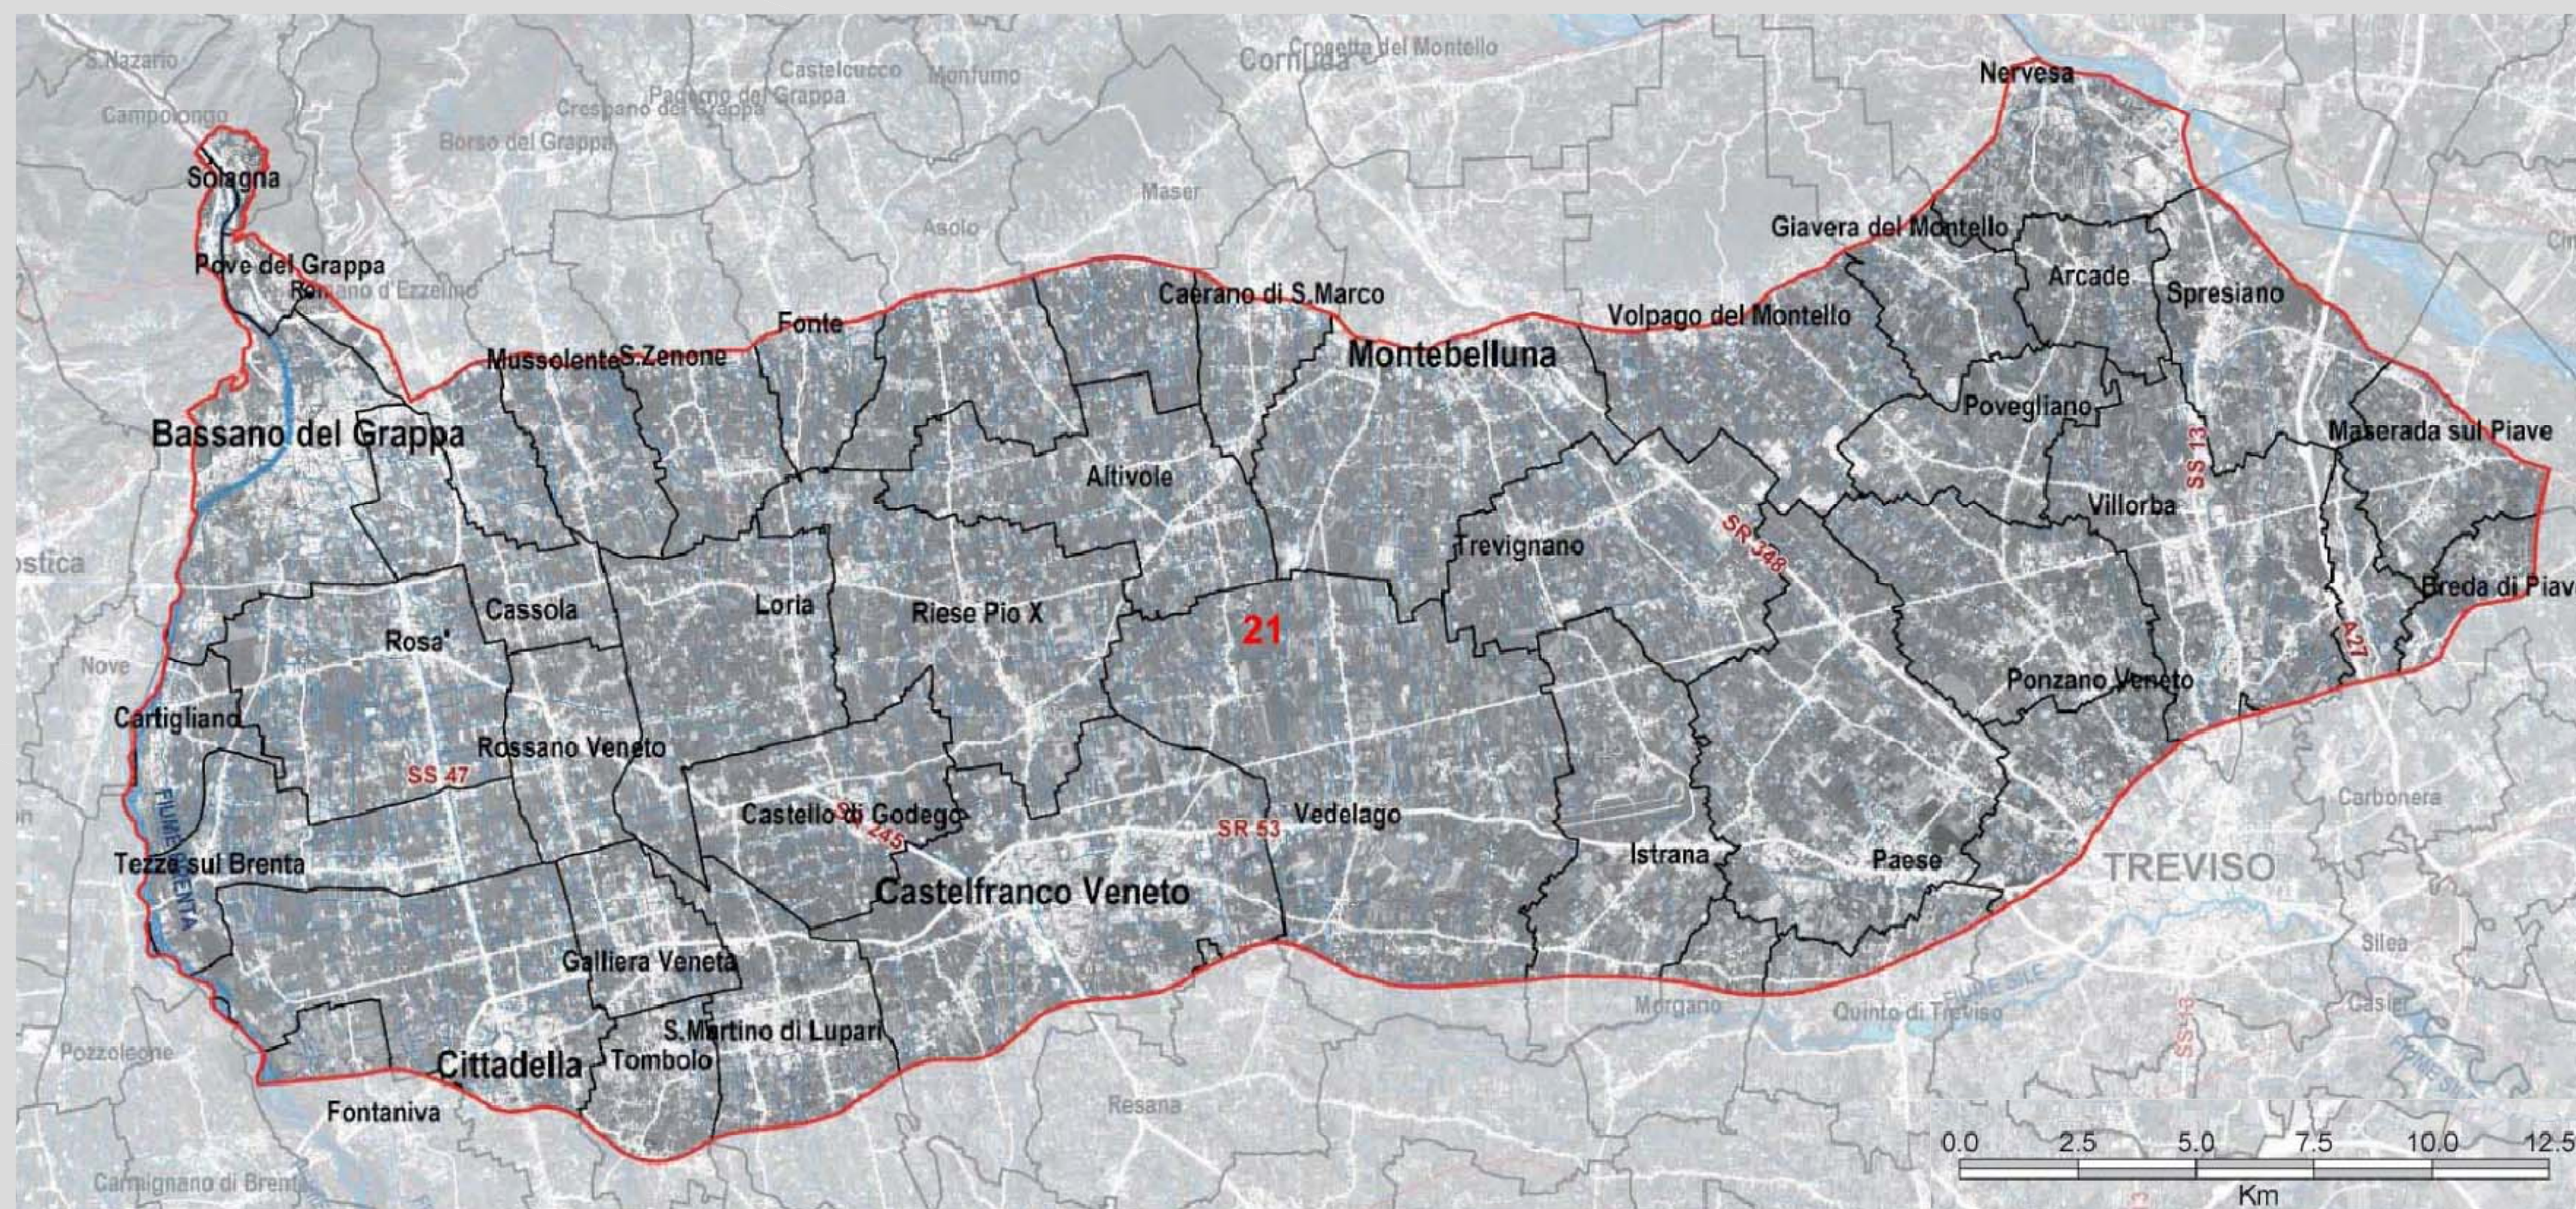

REGIONE VENETO

SUPERFICIE
18.399 kmq

ABITANTI
4.945.943 ab.

DENSITA'
268,82 ab./kmq

COMUNI
n. 581

PROVINCIA DI TREVISO

SUPERFICIE
2.476,68 kmq

ABITANTI
888.249 ab.

DENSITA'
358,65 ab./kmq

COMUNI
n. 95

AMBITI DI PAESAGGIO P.T.R.C.

Superficie dell'ambito:
714.50 Km²

Incidenza sul territorio regionale:
3.80%

COMUNE DI VEDELAGO

SUPERFICIE
61,66 kmq

ABITANTI
16.677 ab.

DENSITA'
369,73 ab./kmq

FRAZIONI
n. 6

- insediamenti diffusi
- edifici rurali isolati
- insediamenti lungo l'asse viario
- preesistenze storiche
- siepi campestri
- agricoltura intensiva
- zone industriali
- infrastrutture

Il paesaggio è un sistema complesso composto da tante ... "cose"
Insediamenti diffusi della pianura (FBSR)

Politecnico di Milano
Sede di MANTOVA a.a. 2010-2011
Facoltà di Architettura e Società
Corso di Laurea Specialistica