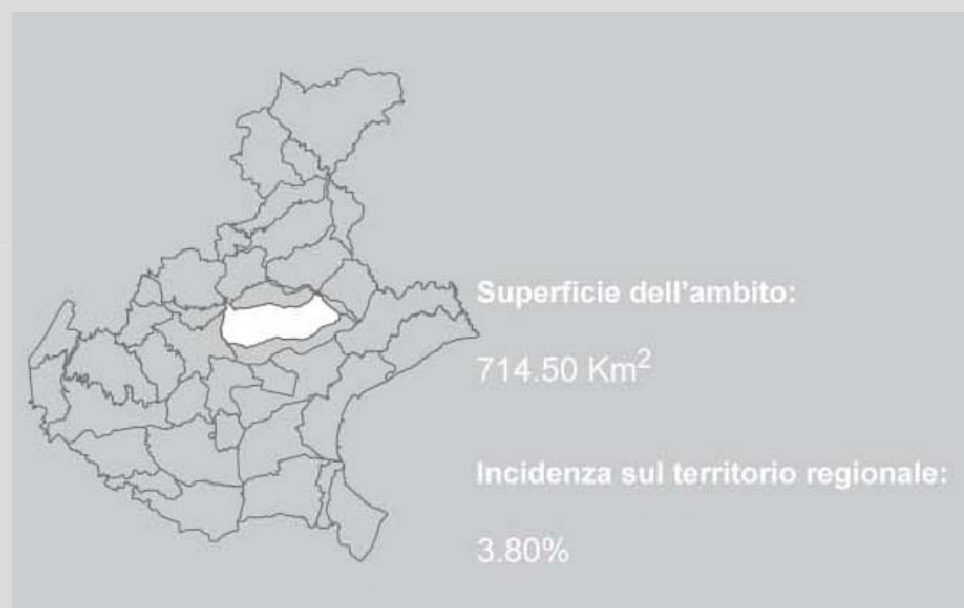

REGIONE VENETO

SUPERFICIE
18.399 kmq

ABITANTI
4.945.943 ab.

DENSITA'
268,82 ab./kmq

COMUNI
n. 581

PROVINCIA DI TREVISO

SUPERFICIE
2.476,68 kmq

ABITANTI
888.249 ab.

DENSITA'
358,65 ab./kmq

COMUNI
n. 95

AMBITI DI PAESAGGIO P.T.R.C.

Superficie dell'ambito:
714.50 Km²

Incidenza sul territorio regionale:
3.80%

COMUNE DI VEDELAGO

SUPERFICIE
61,66 kmq

ABITANTI
16.677 ab.