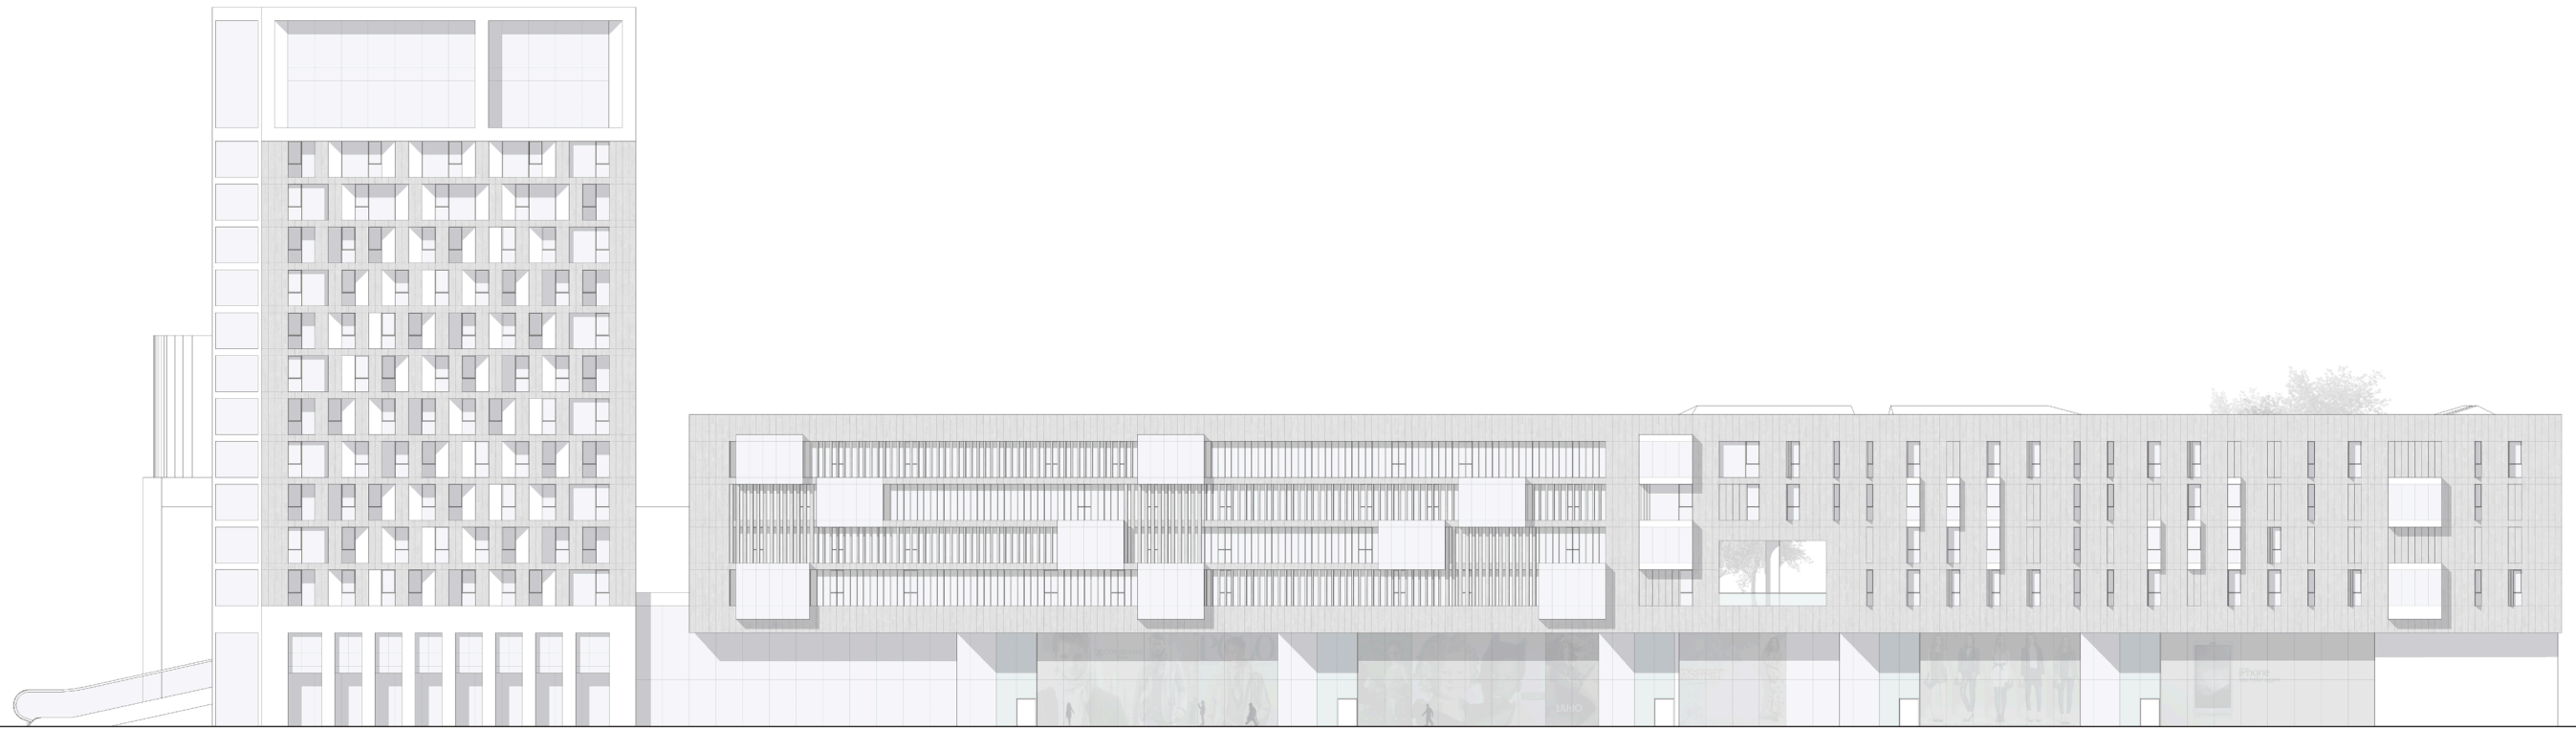

PIANTA LIVELLO -3,40

Scala 1\_200

**POLITECNICO DI MILANO \_ SCUOLA DI ARCHITETTURA E SOCIETÀ**

**CORSO DI LAUREA MAGISTRALE IN ARCHITETTURA**

LA RICERCA DI UNA NUOVA IDENTITÀ URBANA

ATTRAVERSO IL DIALOGO CON LA TRADIZIONE E LA SIMBOLOGIA DI UN LIMITE STORICO

PIANTA LIVELLO -6,30

Scala 1\_200

Prospecto NORD

Prospecto SUD

Sezione A-A

Sezione B-B

Prospetto EST

Prospetto OVEST