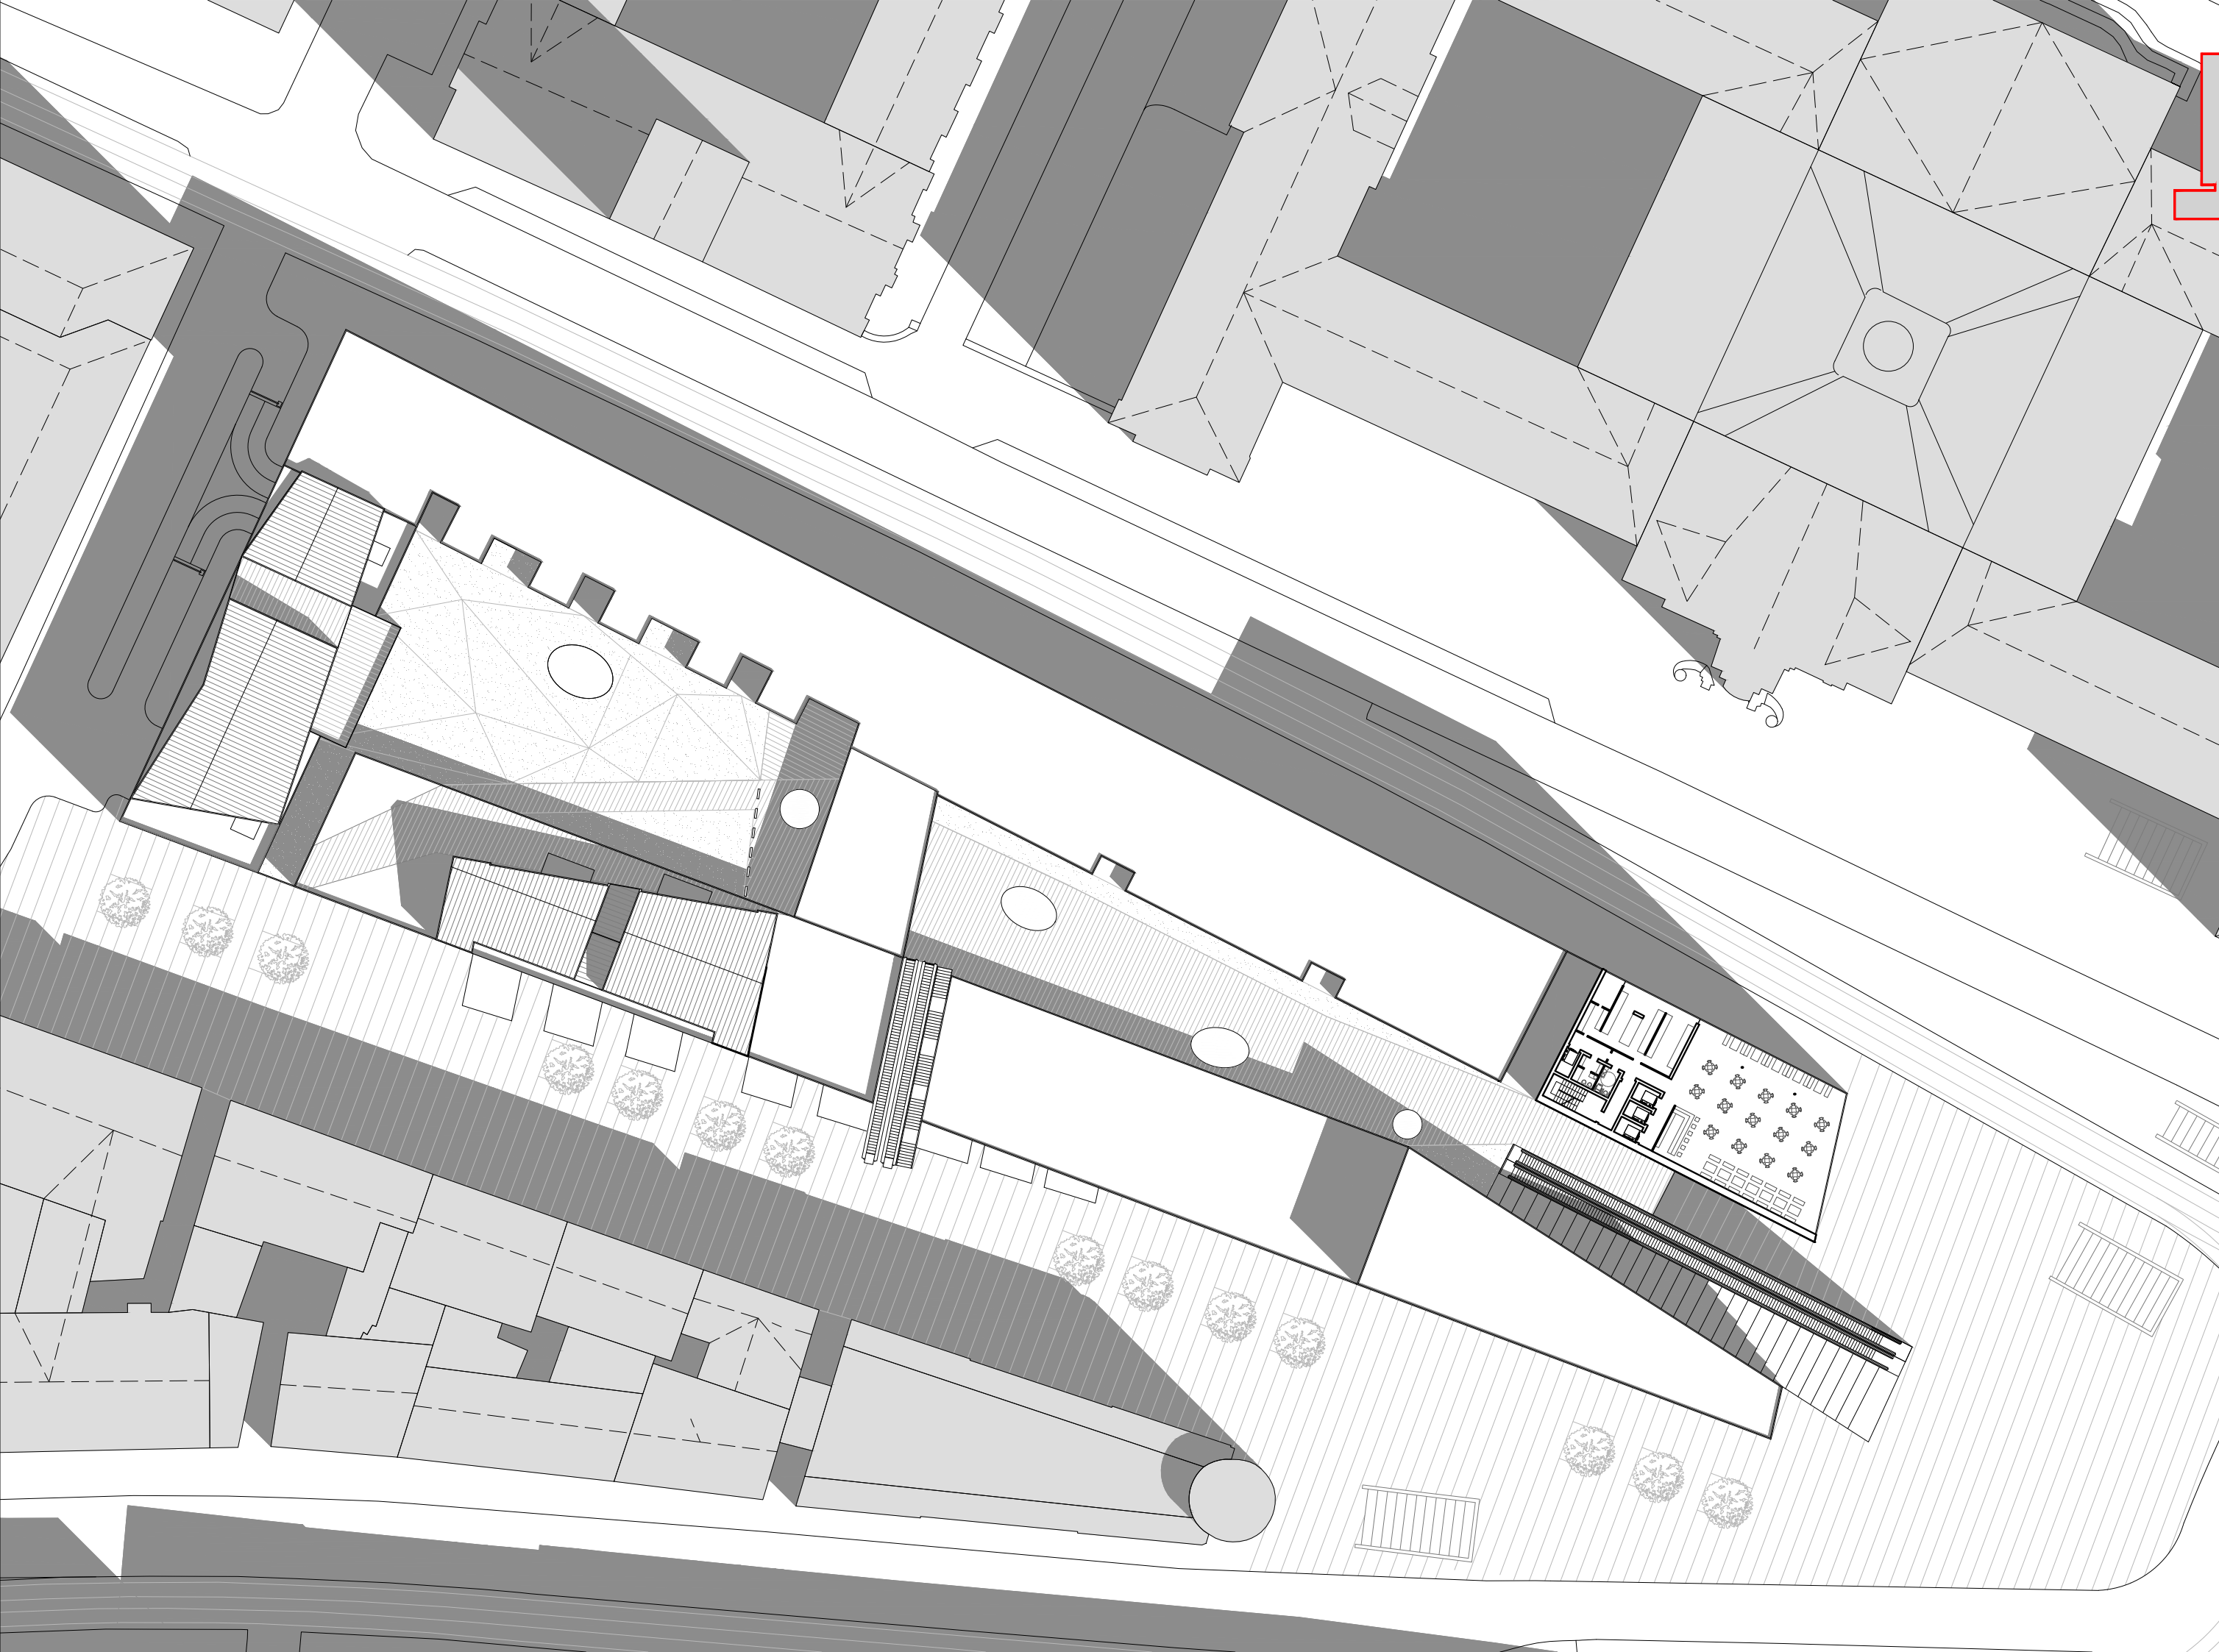

PIANTA LIVELLO +14,40

Scala 1\_200

06

**POLITECNICO DI MILANO \_ SCUOLA DI ARCHITETTURA E SOCIETÀ**

**CORSO DI LAUREA MAGISTRALE IN ARCHITETTURA**

LA RICERCA DI UNA NUOVA IDENTITÀ URBANA

ATTRAVERSO IL DIALOGO CON LA TRADIZIONE E LA SIMBOLOGIA DI UN LIMITE STORICO