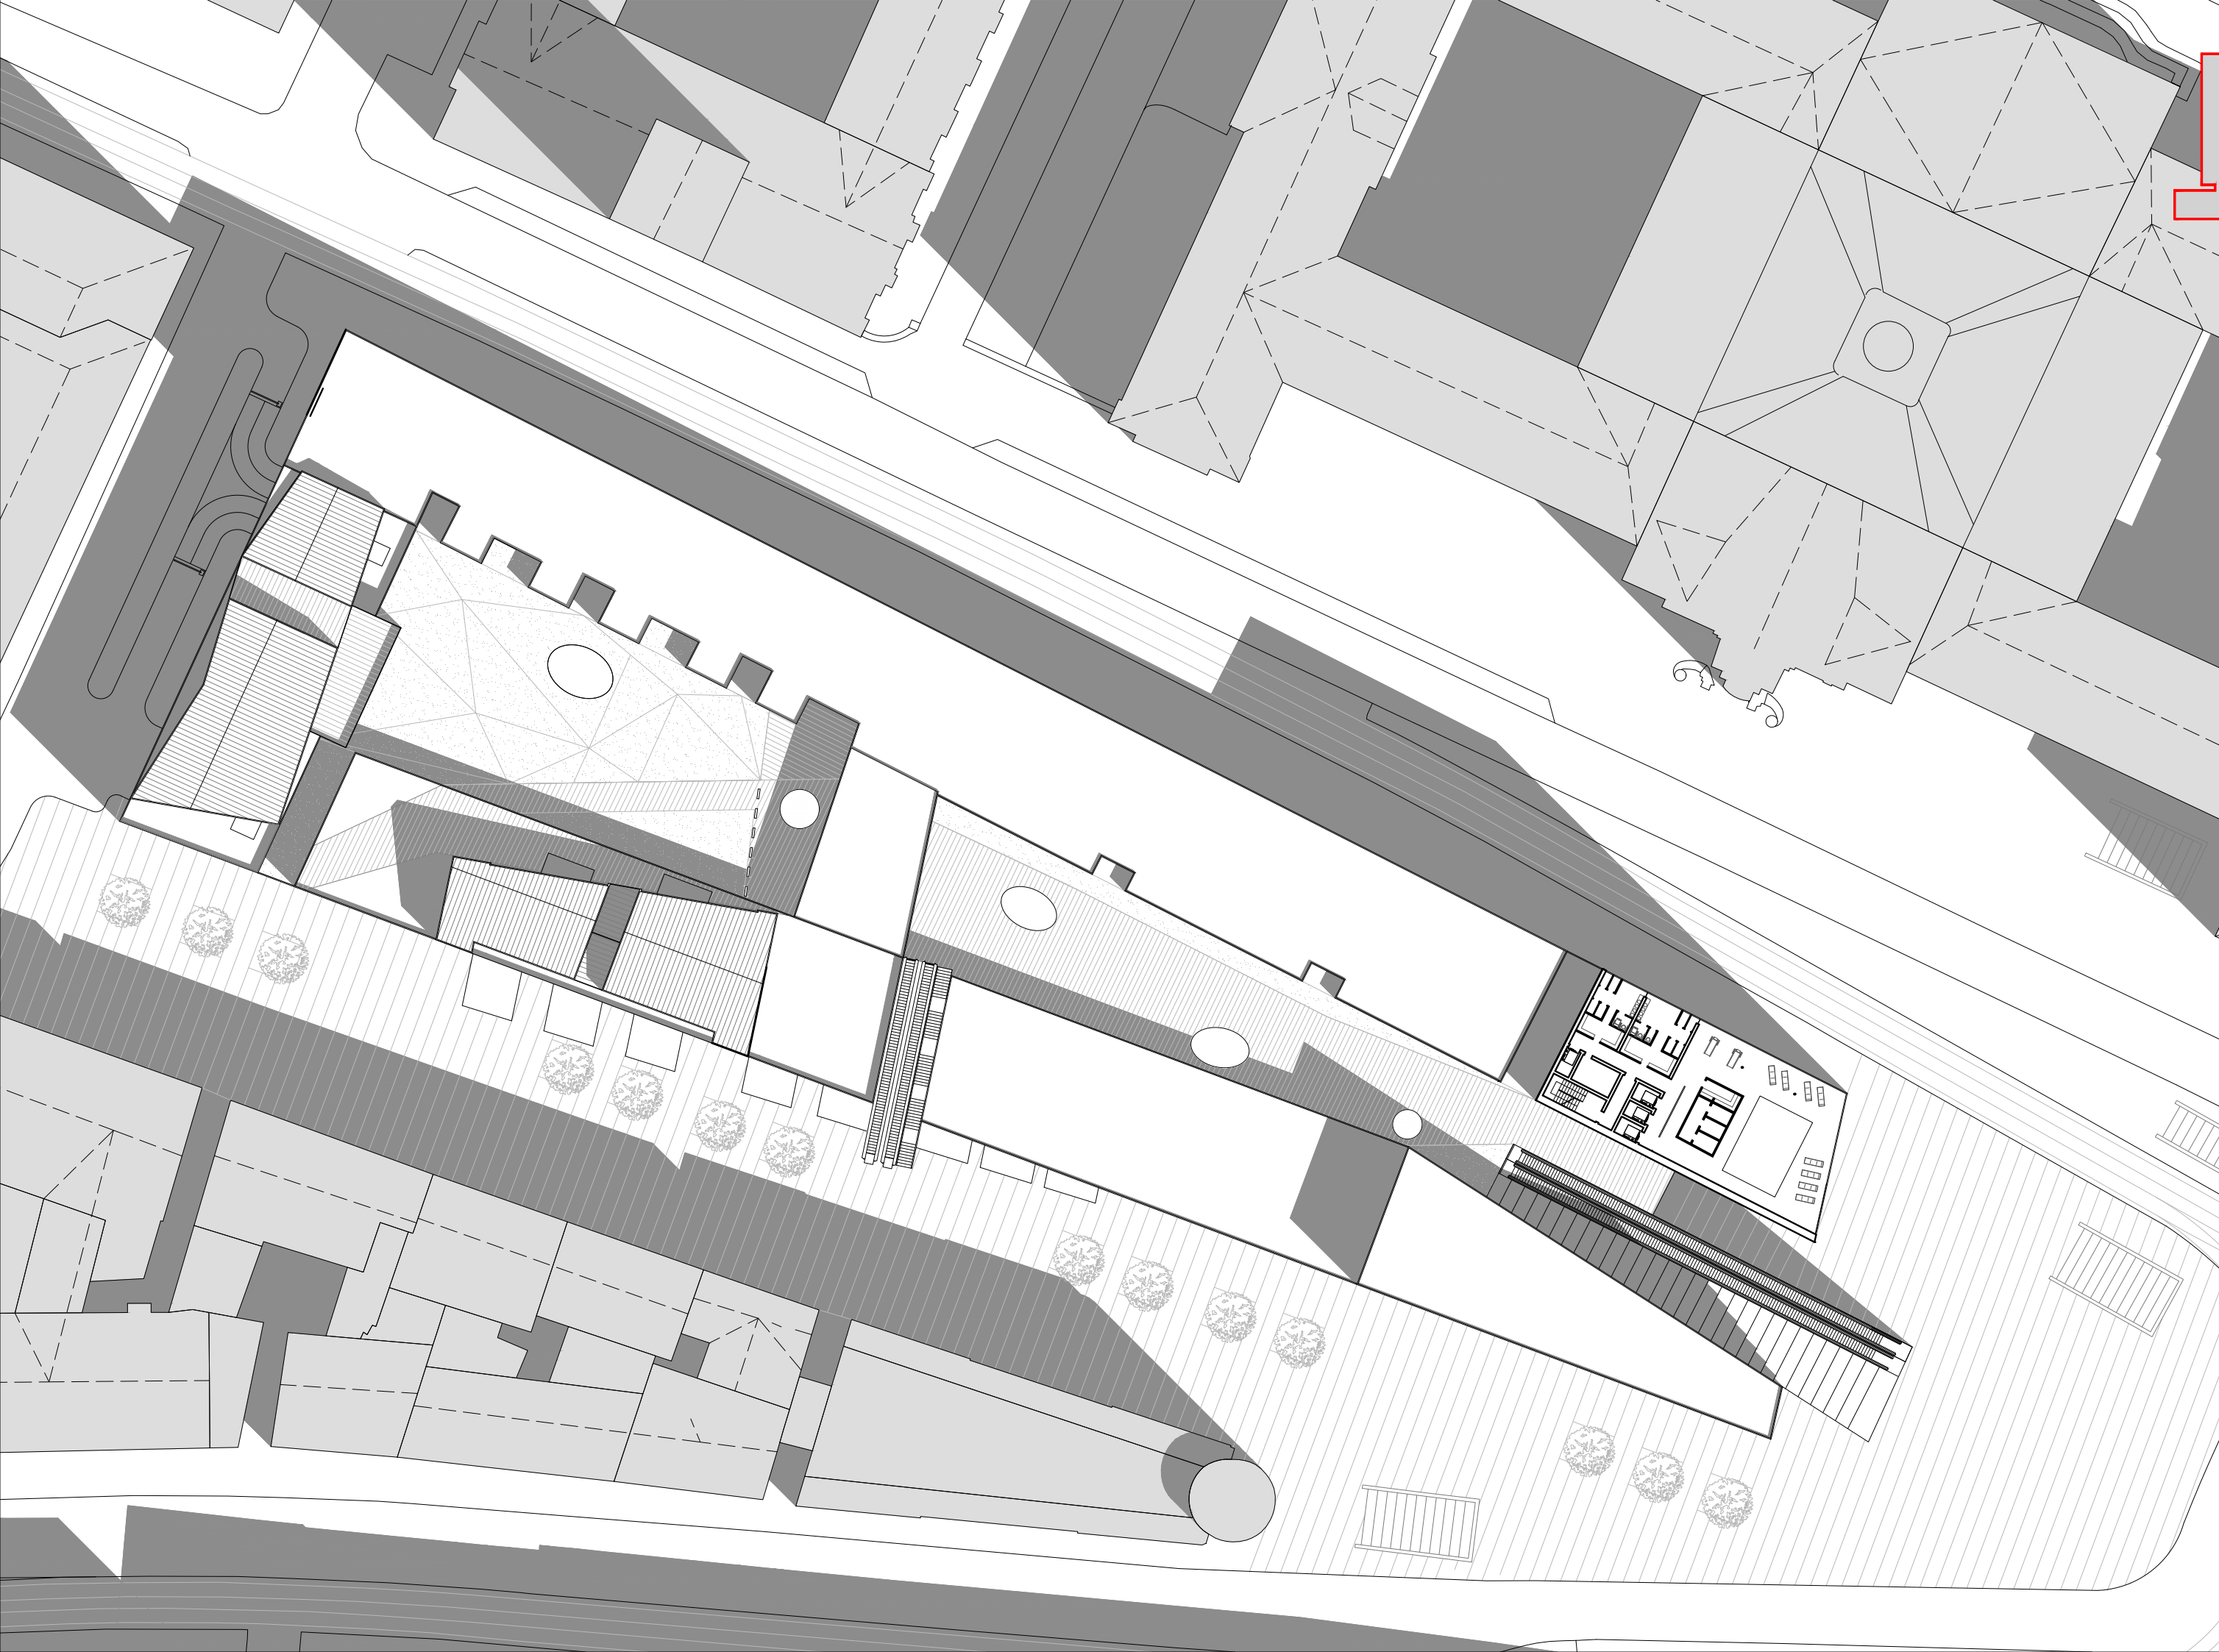

PIANTA LIVELLO +14,40

Scala 1\_200

06

**POLITECNICO DI MILANO \_ SCUOLA DI ARCHITETTURA E SOCIETÀ**

**CORSO DI LAUREA MAGISTRALE IN ARCHITETTURA**

LA RICERCA DI UNA NUOVA IDENTITÀ URBANA

ATTRAVERSO IL DIALOGO CON LA TRADIZIONE E LA SIMBOLOGIA DI UN LIMITE STORICO

PIANTA LIVELLO +44,70

Scala 1\_200

08

**POLITECNICO DI MILANO \_ SCUOLA DI ARCHITETTURA E SOCIETÀ**

**CORSO DI LAUREA MAGISTRALE IN ARCHITETTURA**

LA RICERCA DI UNA NUOVA IDENTITÀ URBANA

ATTRAVERSO IL DIALOGO CON LA TRADIZIONE E LA SIMBOLOGIA DI UN LIMITE STORICO