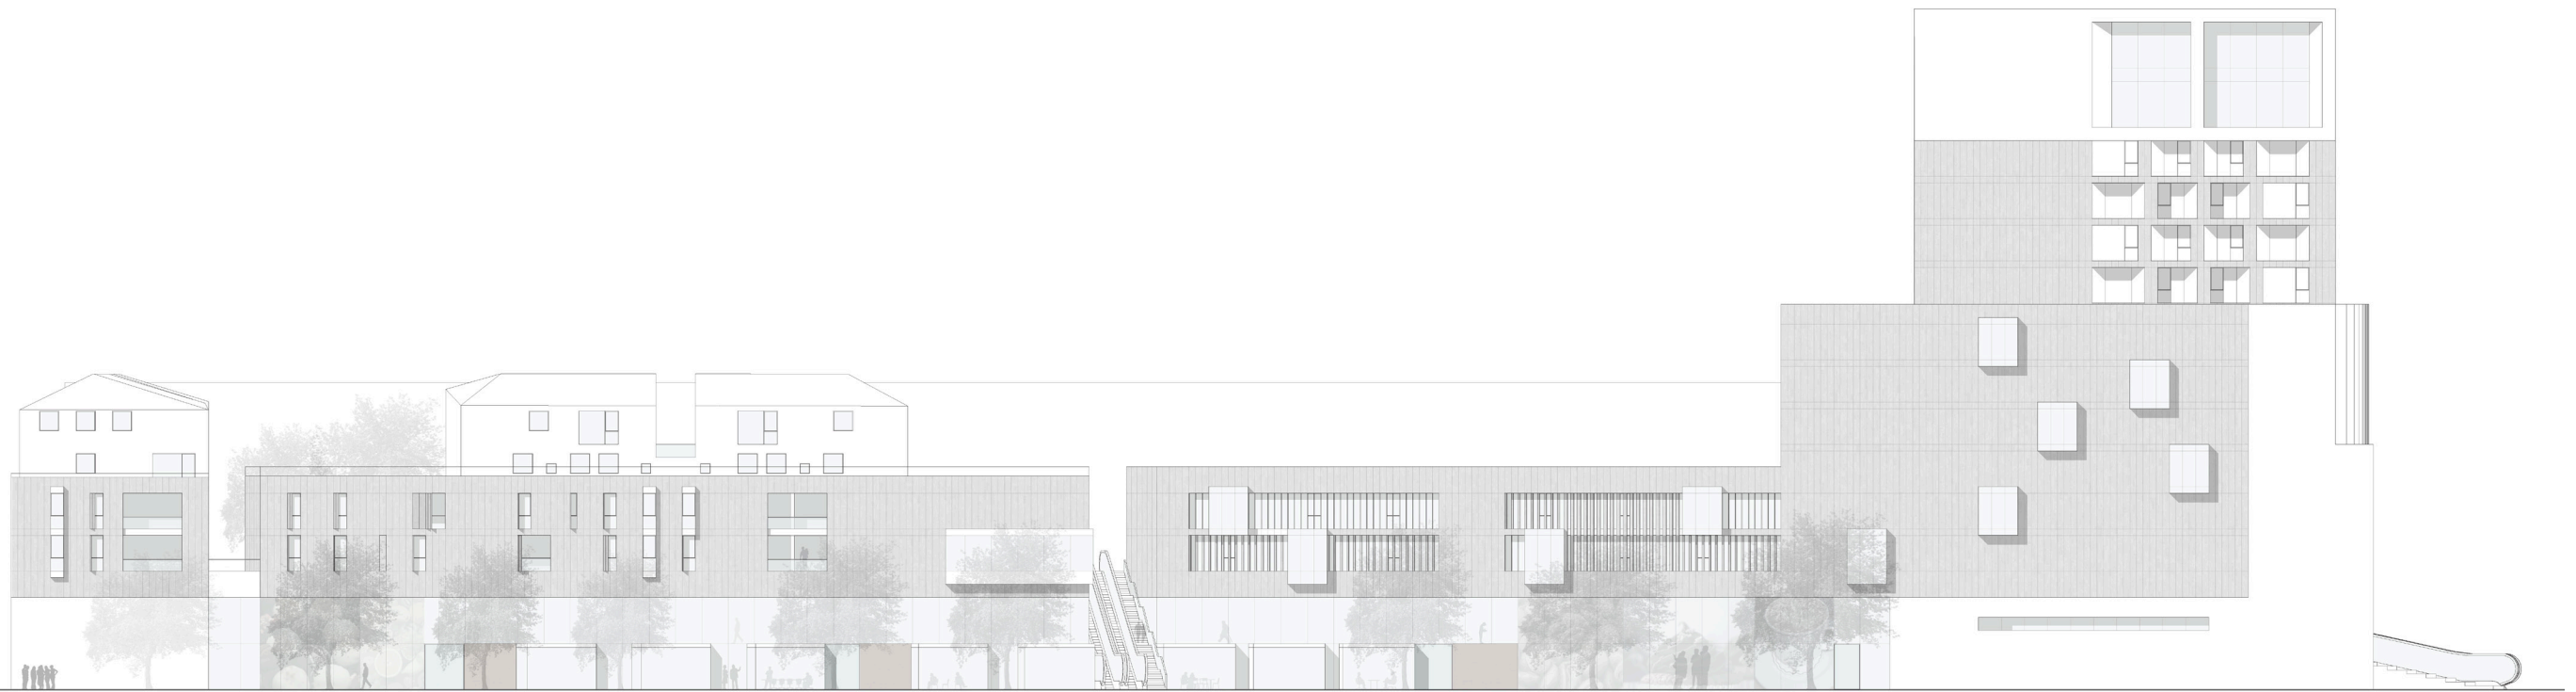

PIANTA LIVELLO -3,40

Scala 1\_200

**POLITECNICO DI MILANO \_ SCUOLA DI ARCHITETTURA E SOCIETÀ**

**CORSO DI LAUREA MAGISTRALE IN ARCHITETTURA**

LA RICERCA DI UNA NUOVA IDENTITÀ URBANA

ATTRAVERSO IL DIALOGO CON LA TRADIZIONE E LA SIMBOLOGIA DI UN LIMITE STORICO

PIANTA LIVELLO -6,30

Scala 1\_200

Prospecto NORD

Prospecto SUD

Sezione A-A

Sezione B-B

Prospetto EST

Prospetto OVEST

Sezione C-C

Sezione D-D