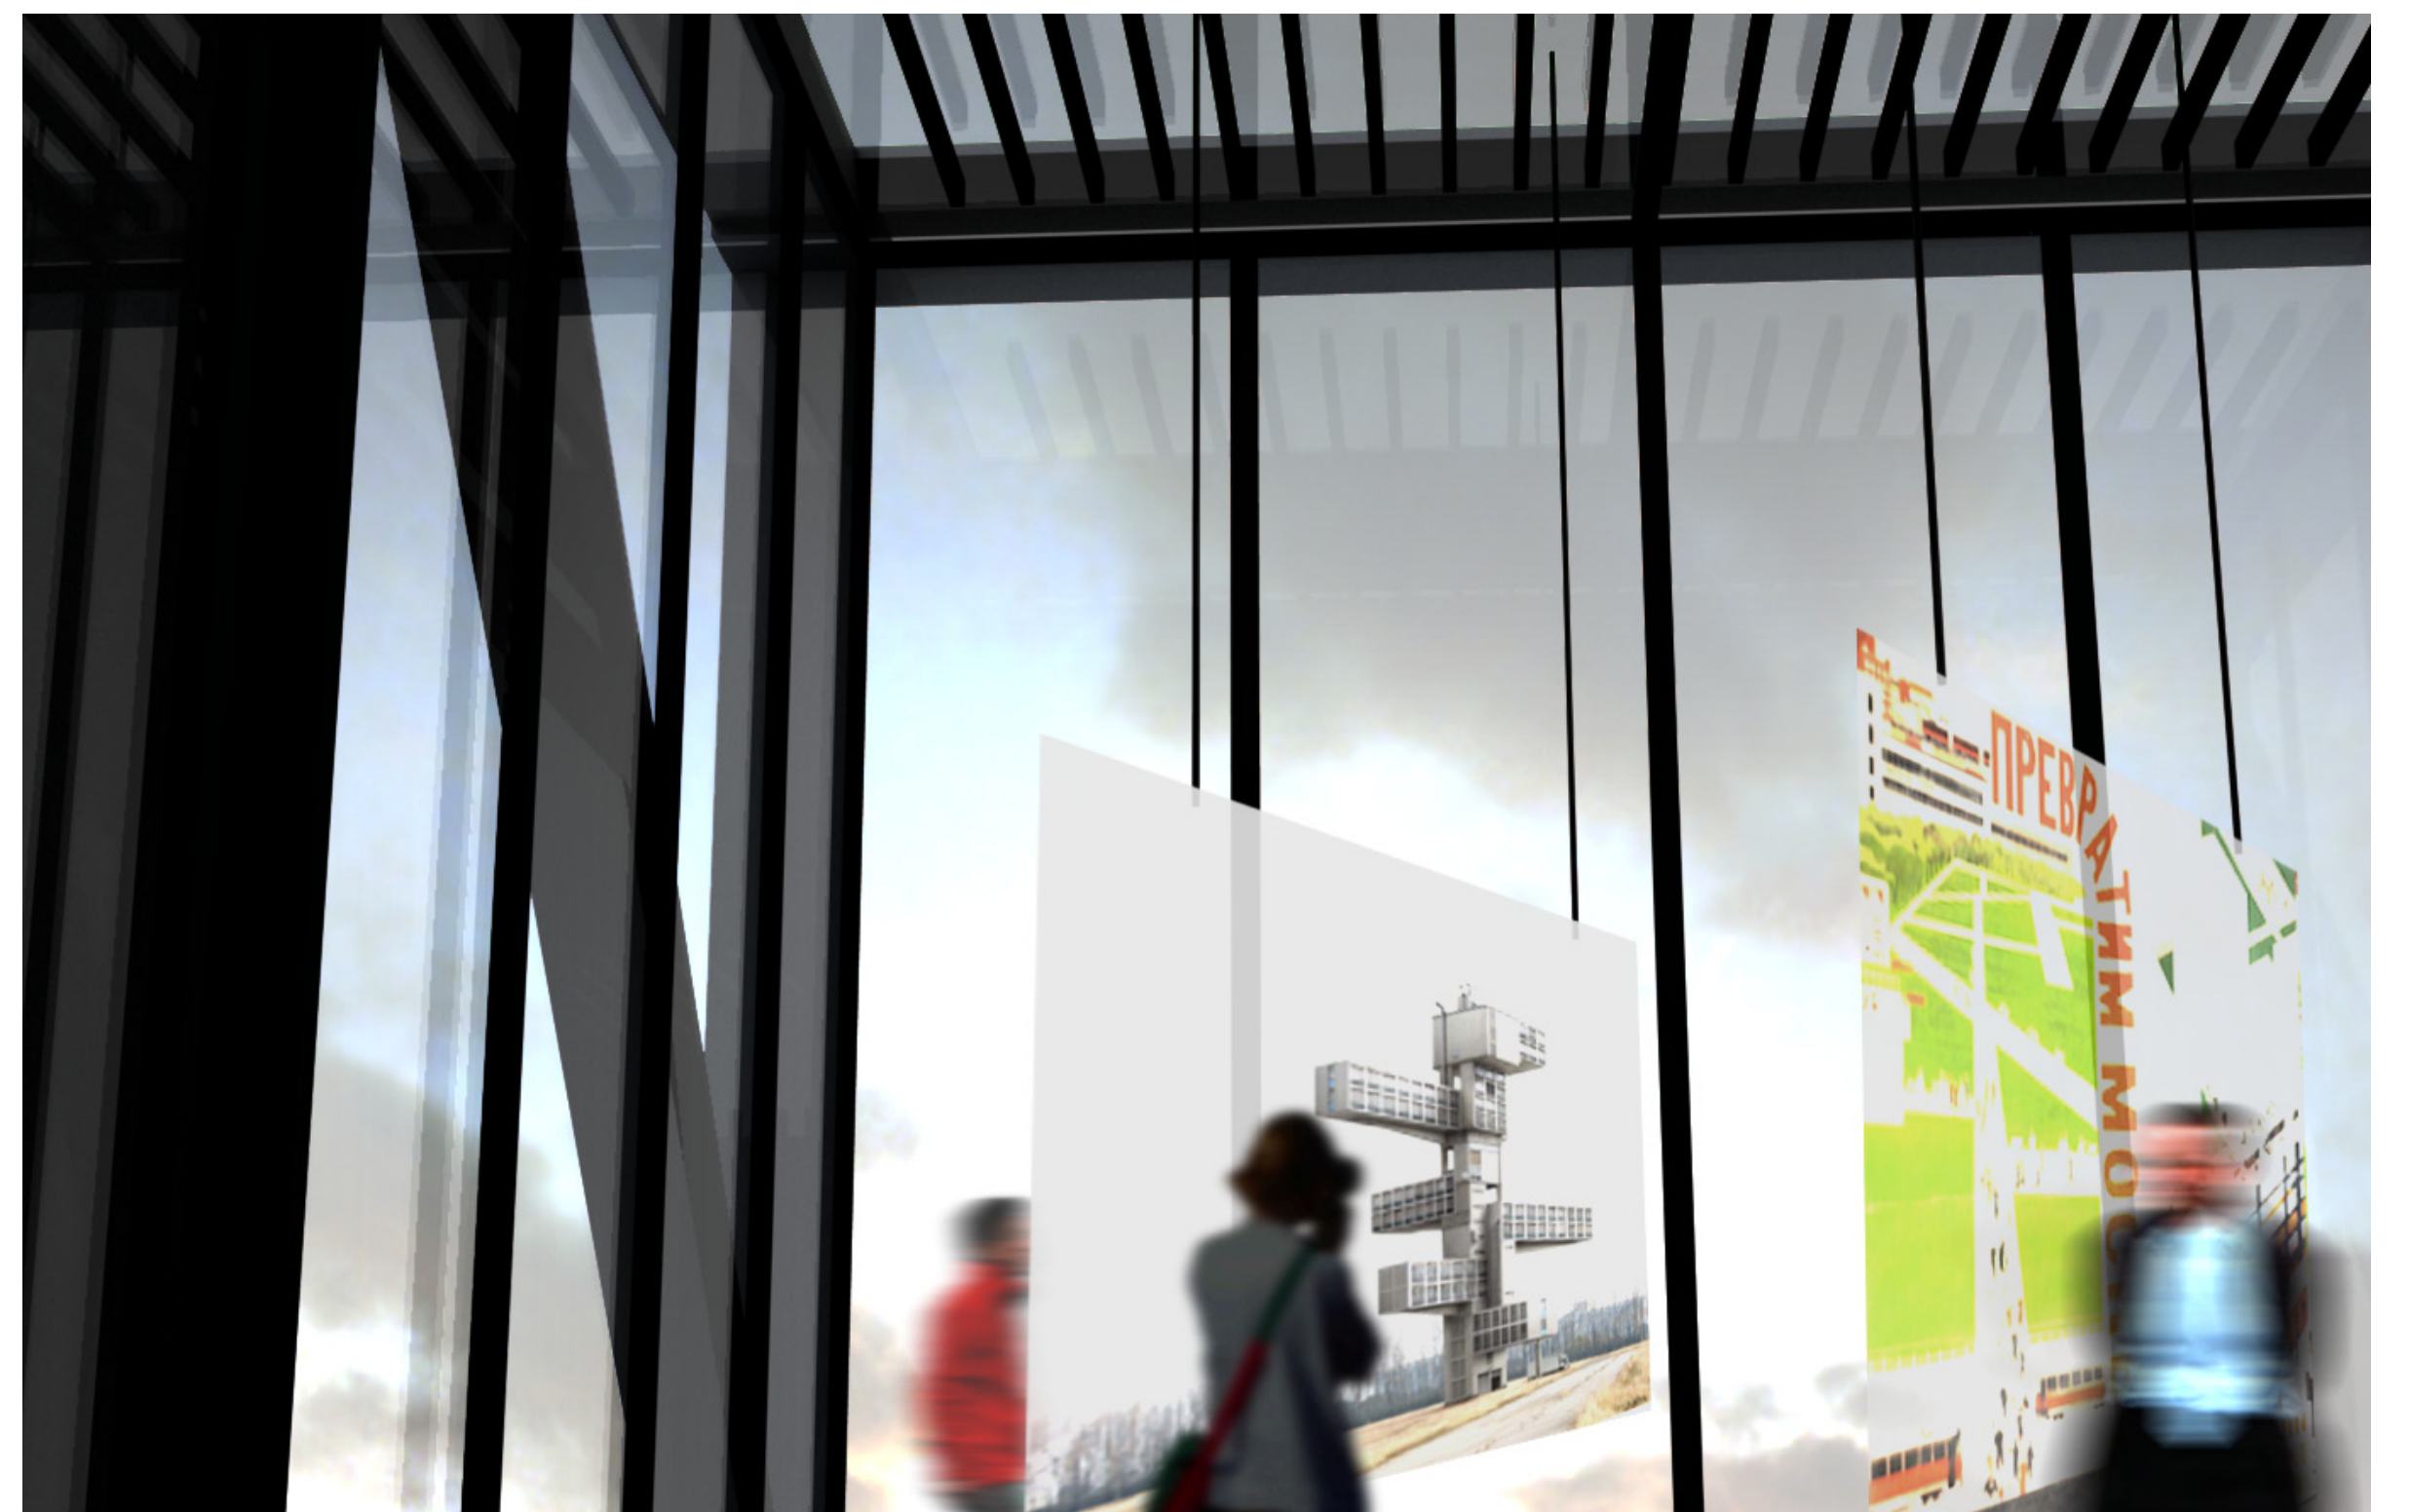

PIANO SECONDO  
Scala 1:200

- 1-Sala 1 / 2-Sala 2 /
- 3-Sala 3 / 4-Sala 4 /
- 5-Servizi / 6-Terrazza

- A-Parquet in abete
- B-Cemento liscio

PIANO TERZO  
Scala 1:200

- 1-Sala 1/2-Sala2/3-Servizi

SEZIONI  
ASSONOMETRICHE  
Scala 1:500

- 1- Vista Nord-Est
- 2- Vista Nord-Ovest
- 3- Vista Sud-Est
- 4- Vista Sud-Ovest

PROSPETTO SUD  
Scala 1:100

PROSPETTO SUD  
OMBRE  
Scala 1:500

- a- Mattina
- b- Pomeriggio
- c- Sera

PROSPETTO SUD  
OMBRE  
Scala 1:500

- a- Mattina
- b- Pomeriggio
- c- Sera

Relatore

Prof.  
Roberto  
Spagnolo

Corelatore

Emanuele  
Tanzi

Laureando

Nicola  
Foppa  
721657

Piante  
Prospetti - Viste 3d