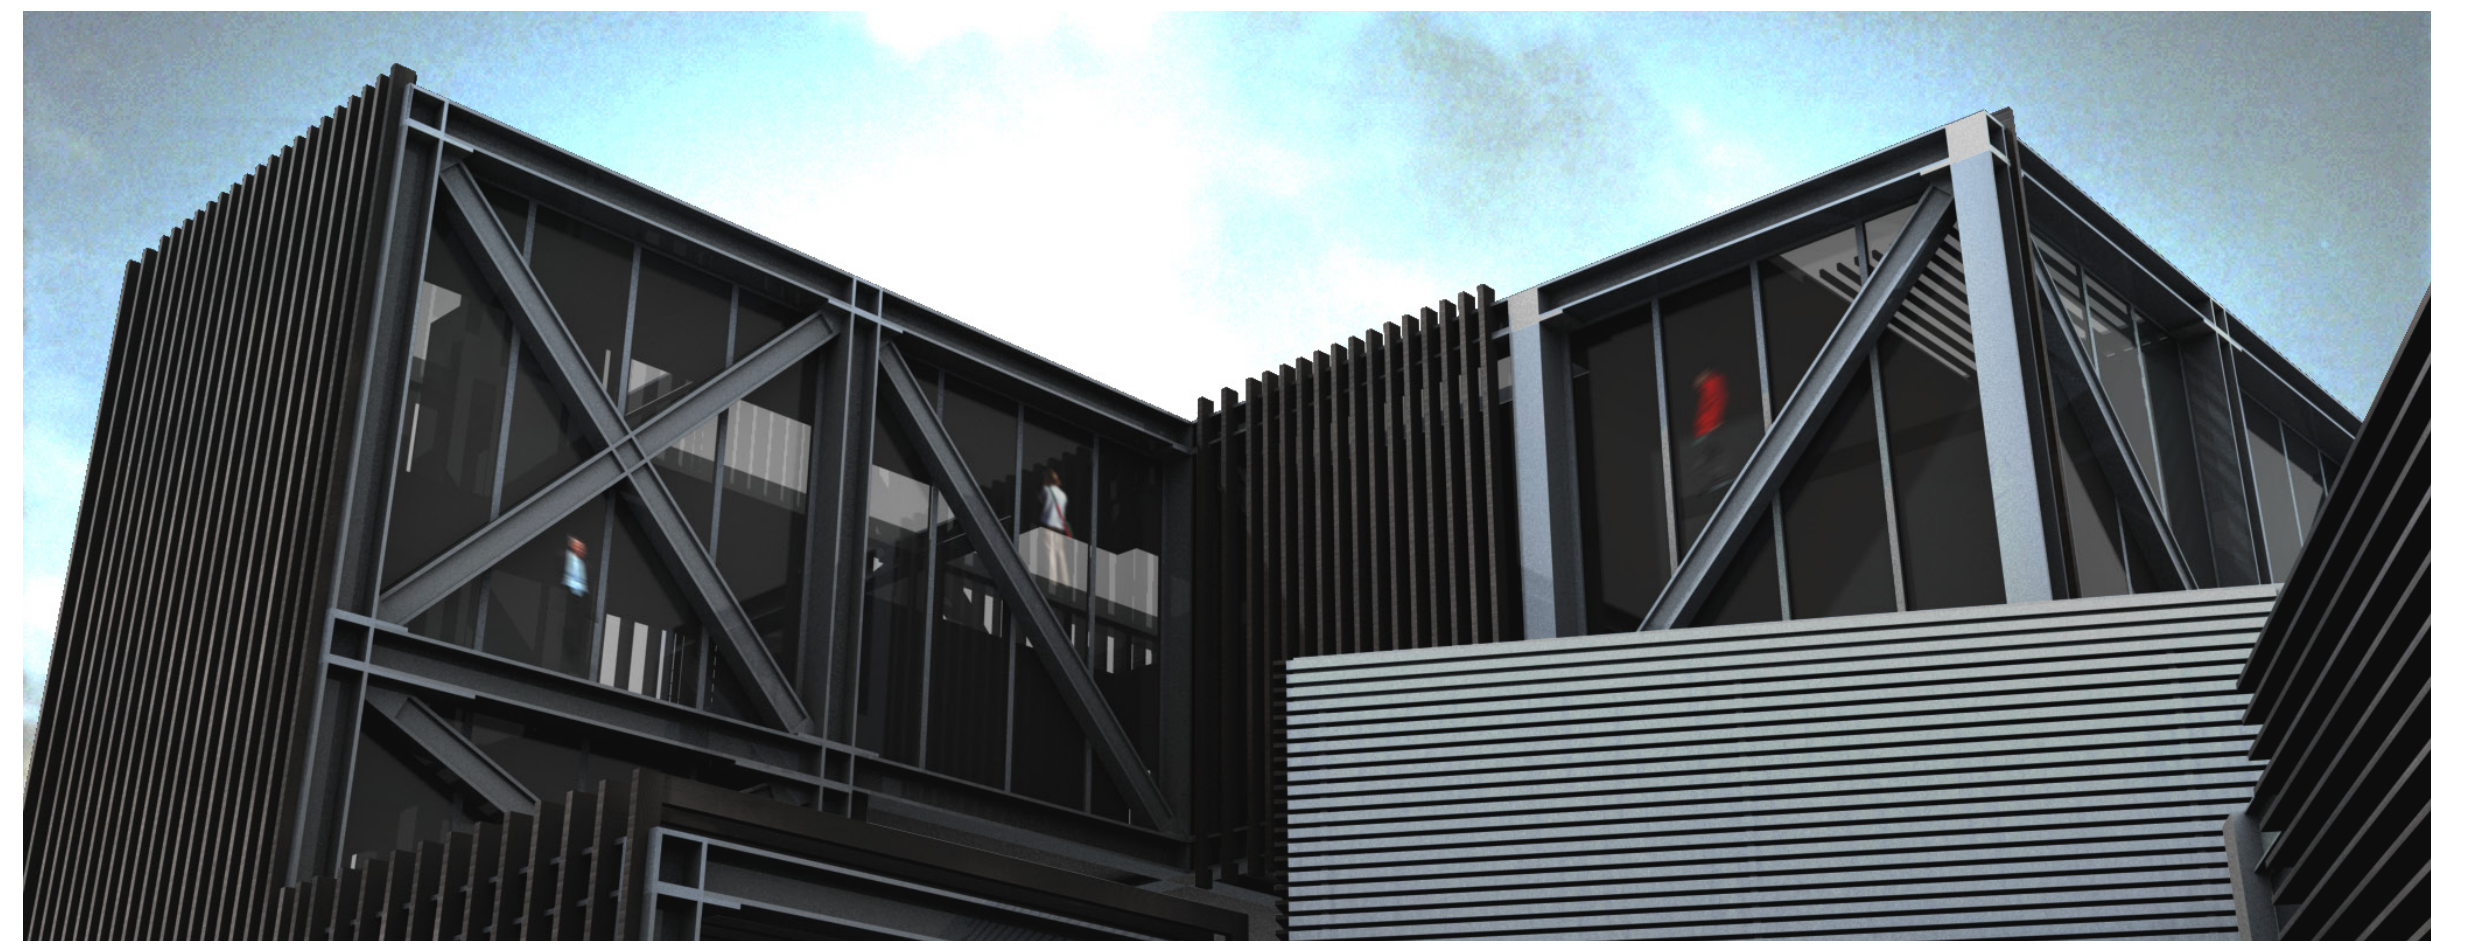

PIANO SECONDO  
Scala 1:200

- 1-Sala 1 / 2-Sala 2 /
- 3-Sala 3 / 4-Sala 4 /
- 5-Servizi / 6-Terrazza

- A-Parquet in abete
- B-Cemento liscio

PIANO TERZO  
Scala 1:200

- 1-Sala 1/2-Sala2/3-Servizi

SEZIONI  
ASSONOMETRICHE  
Scala 1:500

- 1- Vista Nord-Est
- 2- Vista Nord-Ovest
- 3- Vista Sud-Est
- 4- Vista Sud-Ovest

PROSPETTO SUD  
Scala 1:100

PROSPETTO SUD  
OMBRE  
Scala 1:500

- a- Mattina
- b- Pomeriggio
- c- Sera

PROSPETTO SUD  
OMBRE  
Scala 1:500

- a- Mattina
- b- Pomeriggio
- c- Sera

Relatore

Prof.  
Roberto  
Spagnolo

Corelatore

Emanuele  
Tanzi

Laureando

Nicola  
Foppa  
721657

Piante  
Prospetti - Viste 3d