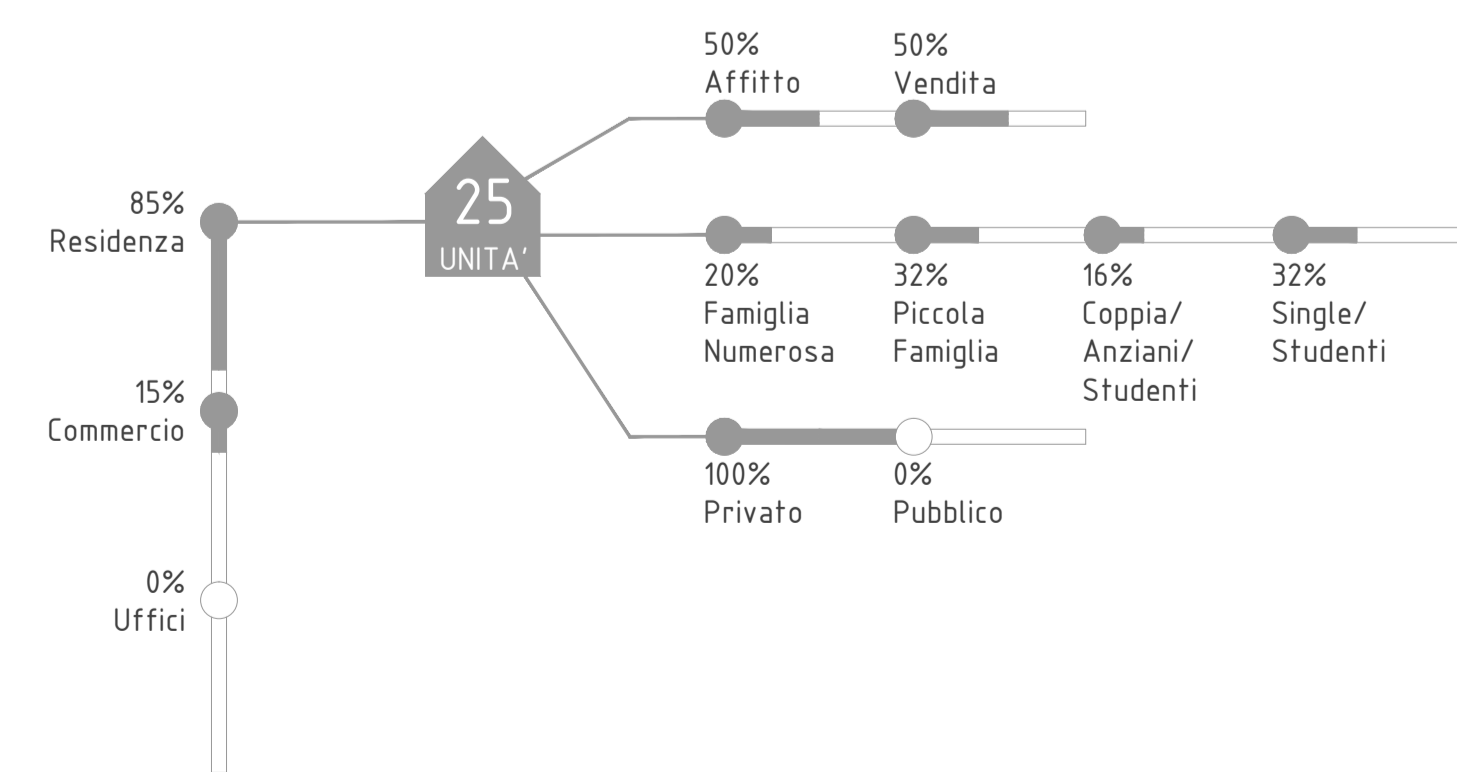

PIANO TIPO 555 mq SLP

- trilocale_ 85 mq
- trilocale_ 80 mq
- bilocale_ 49 mq
- molocale_ 40 mq

pianta tipo

pianta usi e funzioni

- trilocale_ 85 mq
- trilocale_ 80 mq
- bilocale_ 49 mq

pianta tipo

pianta usi e funzioni