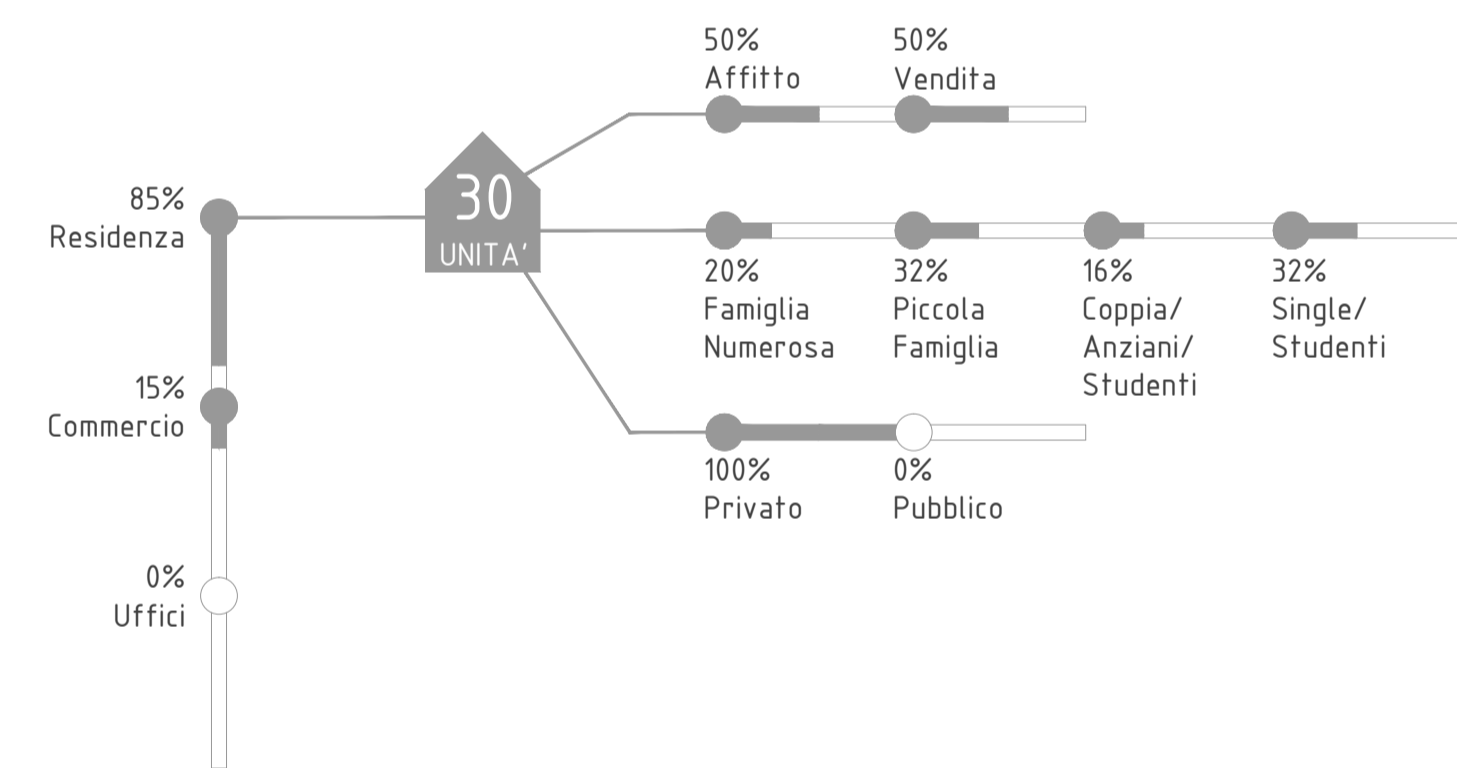

PIANO TIPO 555 mq SLP

- trilocale_ 85 mq
- trilocale_ 80 mq
- bilocale_ 49 mq
- molocale_ 40 mq

pianta tipo

pianta usi e funzioni

- trilocale_ 85 mq
- trilocale_ 80 mq
- bilocale_ 49 mq

pianta tipo

pianta usi e funzioni

- trilocale_ 95 mq
- trilocale_ 90 mq
- bilocale_ 48 mq

pianta tipo

pianta usi e funzioni