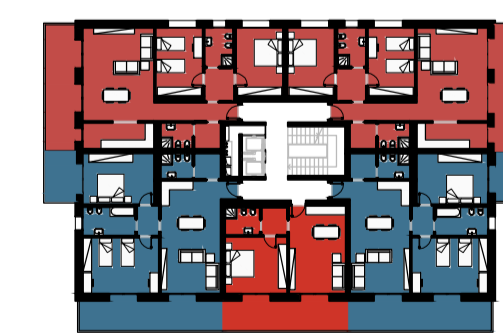

PIANO TIPO 555 mq SLP

- trilocale_ 85 mq
- trilocale_ 80 mq
- bilocale_ 49 mq
- molocale_ 40 mq

pianta tipo

pianta usi e funzioni

- trilocale_ 85 mq
- trilocale_ 80 mq
- bilocale_ 49 mq

pianta tipo

pianta usi e funzioni

- trilocale_ 95 mq
- trilocale_ 90 mq
- bilocale_ 48 mq

pianta tipo

pianta usi e funzioni