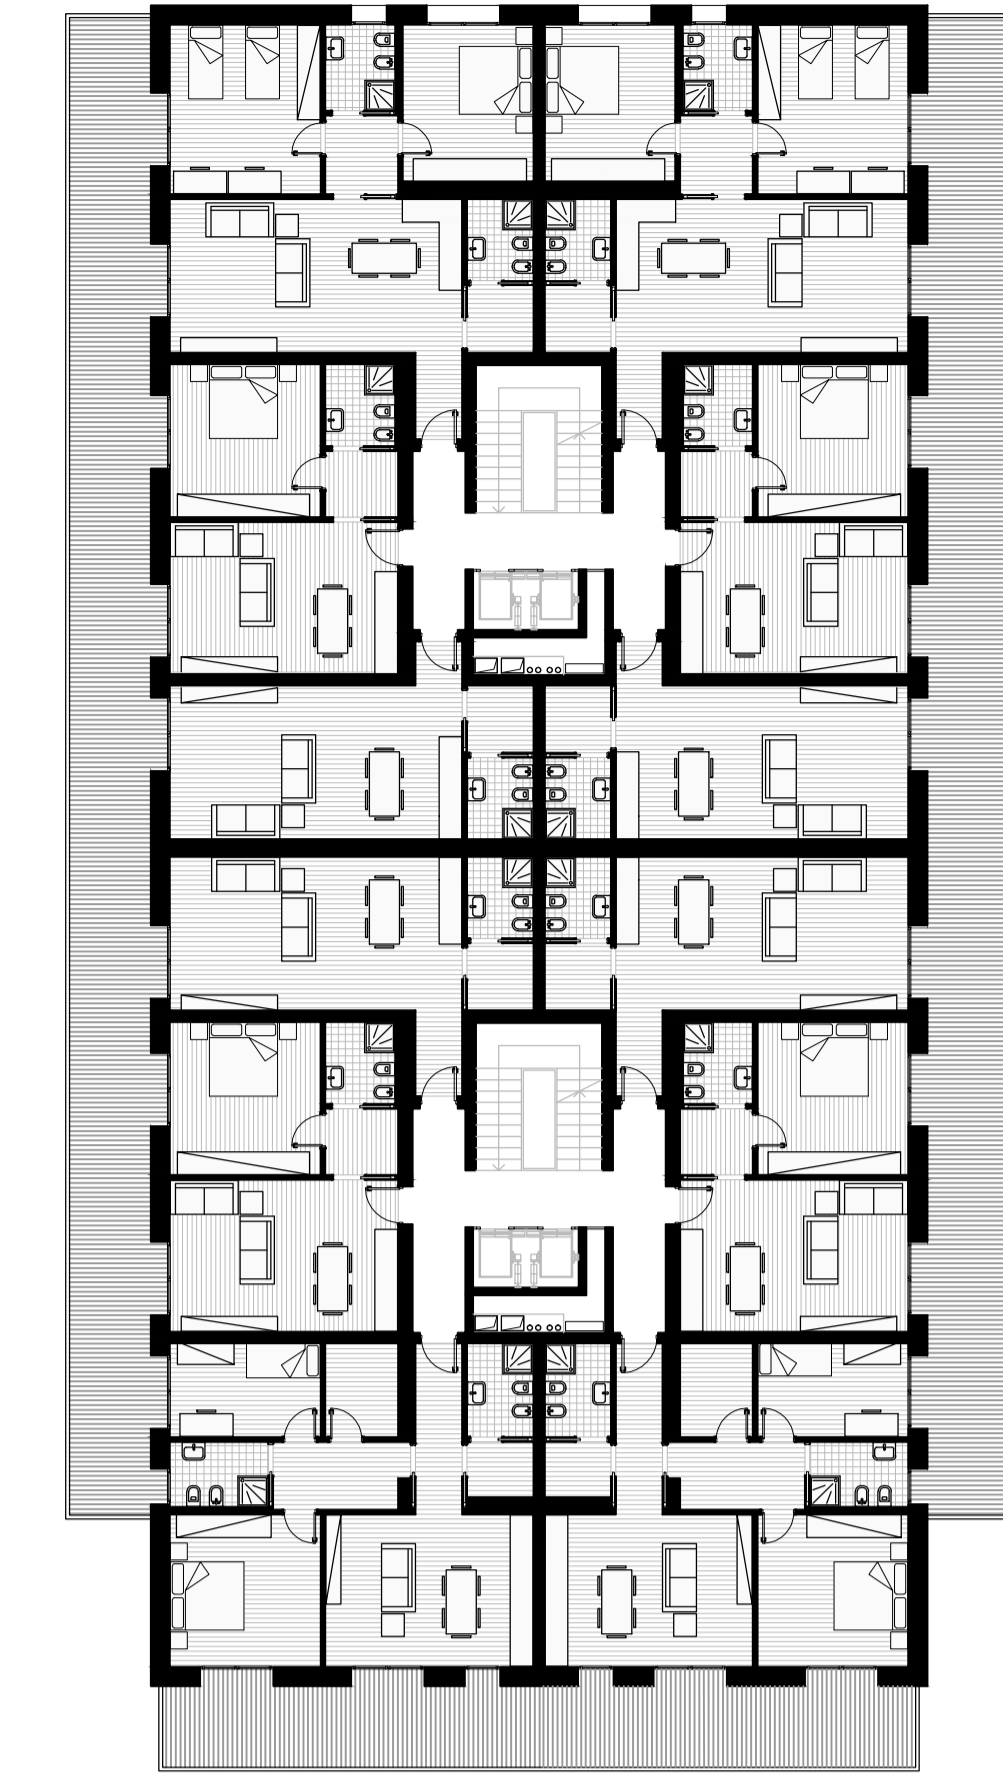

PIANO TIPO 555 mq SLP

- trilocale_ 85 mq
- trilocale_ 80 mq
- bilocale_ 49 mq
- molocale_ 40 mq

pianta tipo

pianta usi e funzioni

- trilocale_ 85 mq
- trilocale_ 80 mq
- bilocale_ 49 mq

pianta tipo

pianta usi e funzioni

- trilocale_ 95 mq
- trilocale_ 90 mq
- bilocale_ 48 mq

pianta tipo

pianta usi e funzioni