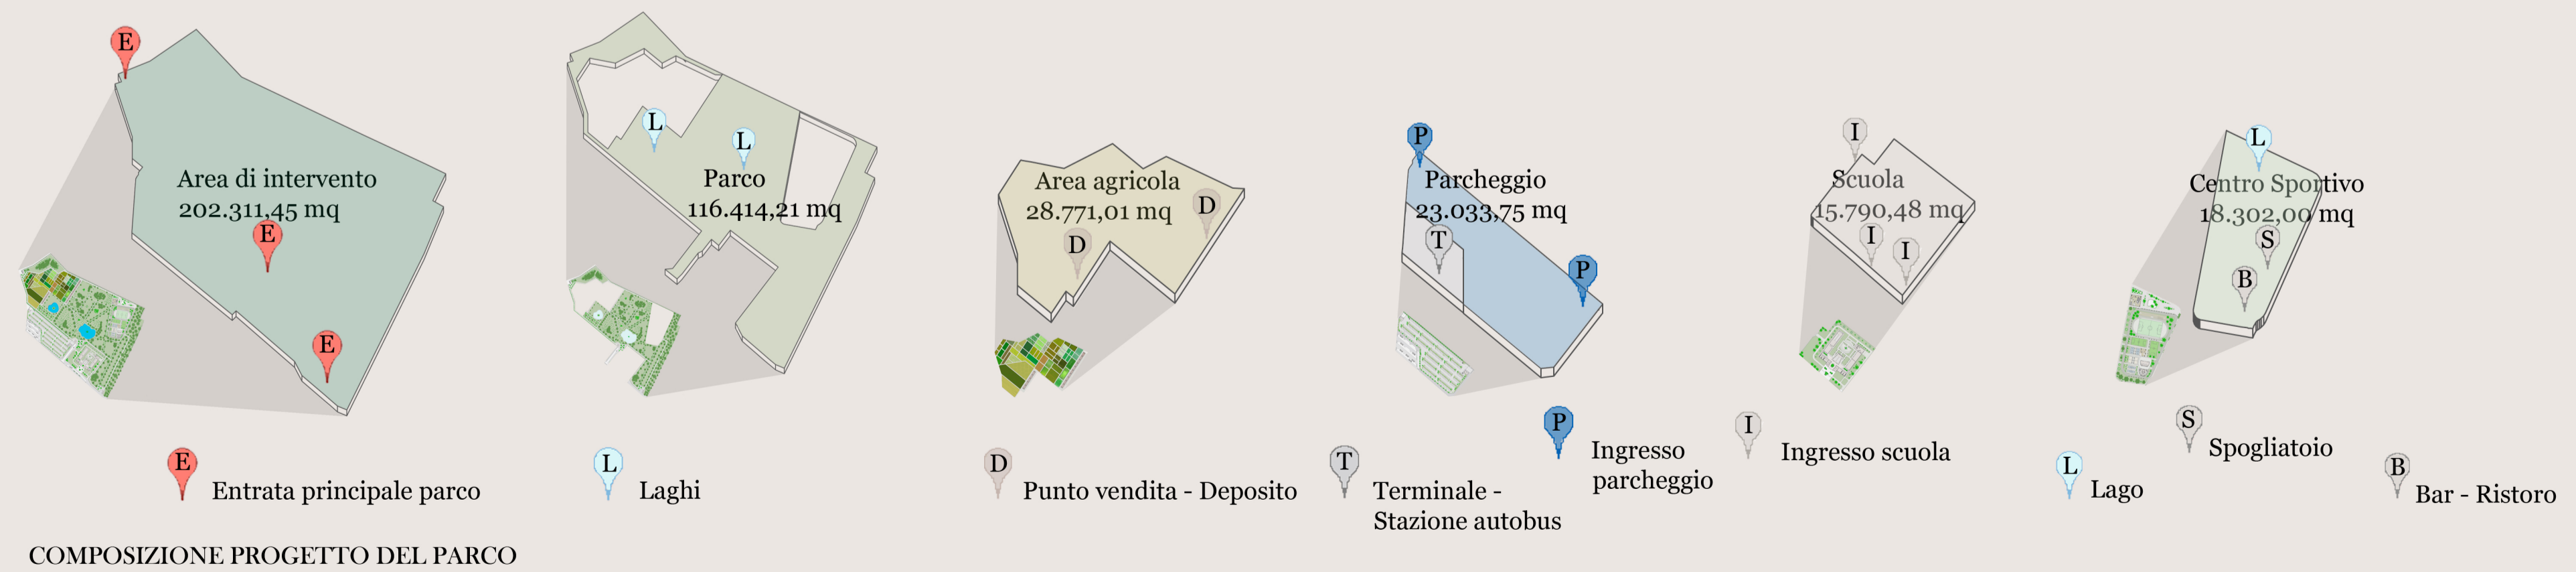

PROSPETTO NORD Sezione "B\_B" scala 1:500

PROSPETTO EST Sezione "A\_A" Scala 1:500

Scala 1:2000

VISTA VOLO CIELO PARZIALE PARCO - CENTRO SPORTIVO

Descrizione centro sportivo: Campo di calcio Campo da calcetto "7" Campo da calcetto "5" Campo pallavolo in sabbia Campo da tennis Pista atletica Pista salto in lungo Parco giochi Bar, ristoro, spogliatoio

# PLANIMETRIA, PROSPETTI E VISTA VOLO CIELO

## Riqualificazione dell'area dismessa FAVELA HELIOPOLIS San Paolo - Brasile

Tesi di Laurea di:  
Olair Costa

Matricola 207789

Relatore:  
prof. Marco Lucchini

TAV.:

06