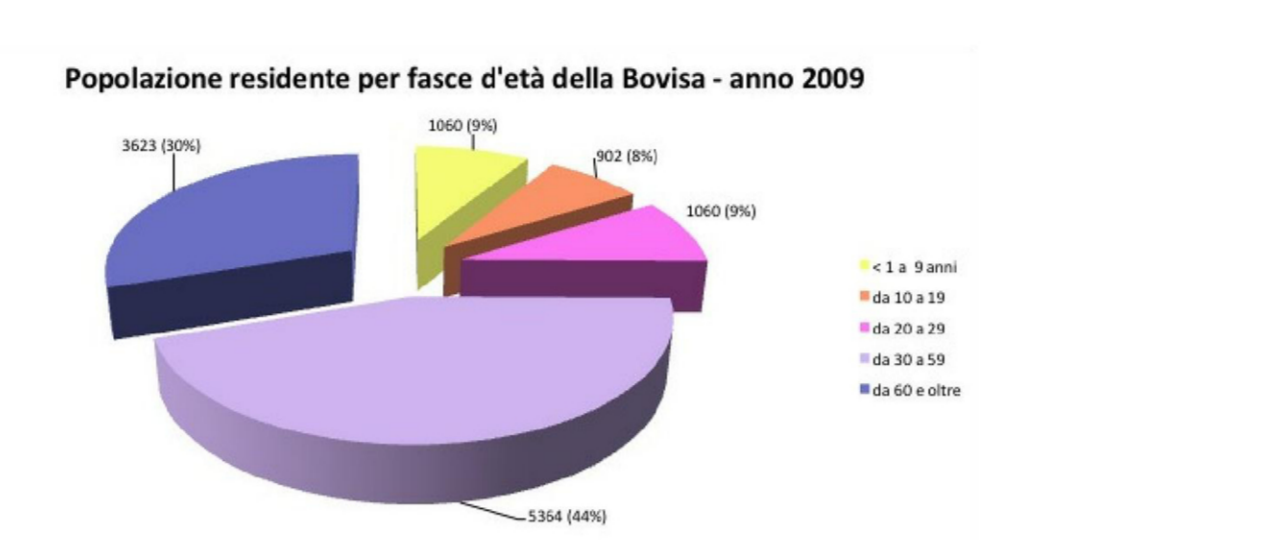

Bovisa civitas

popolazione e densità dell'area