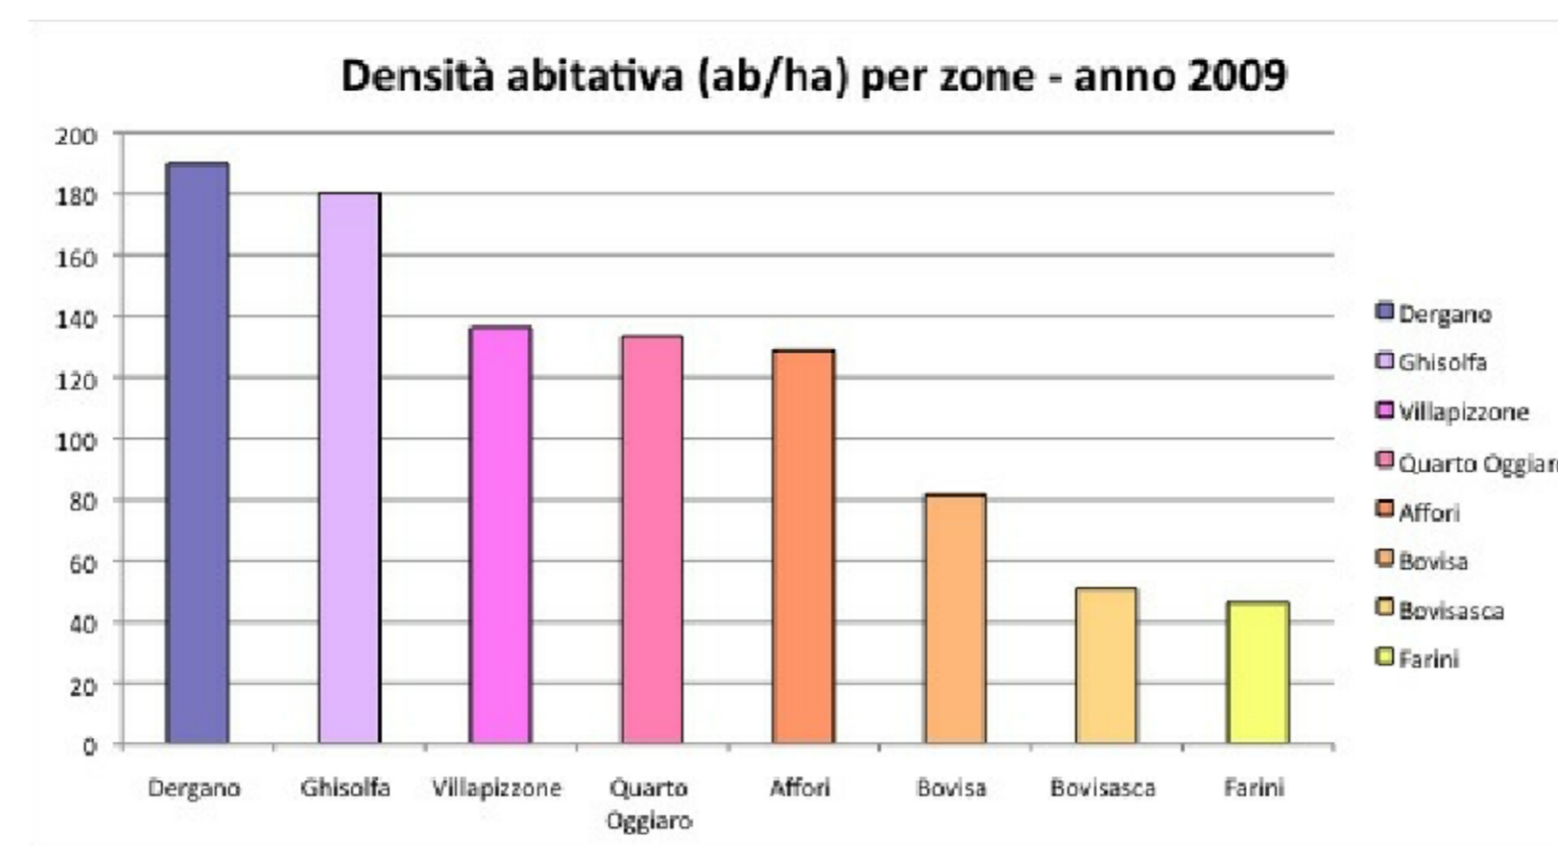

Bovisa civitas

popolazione e densità dell'area