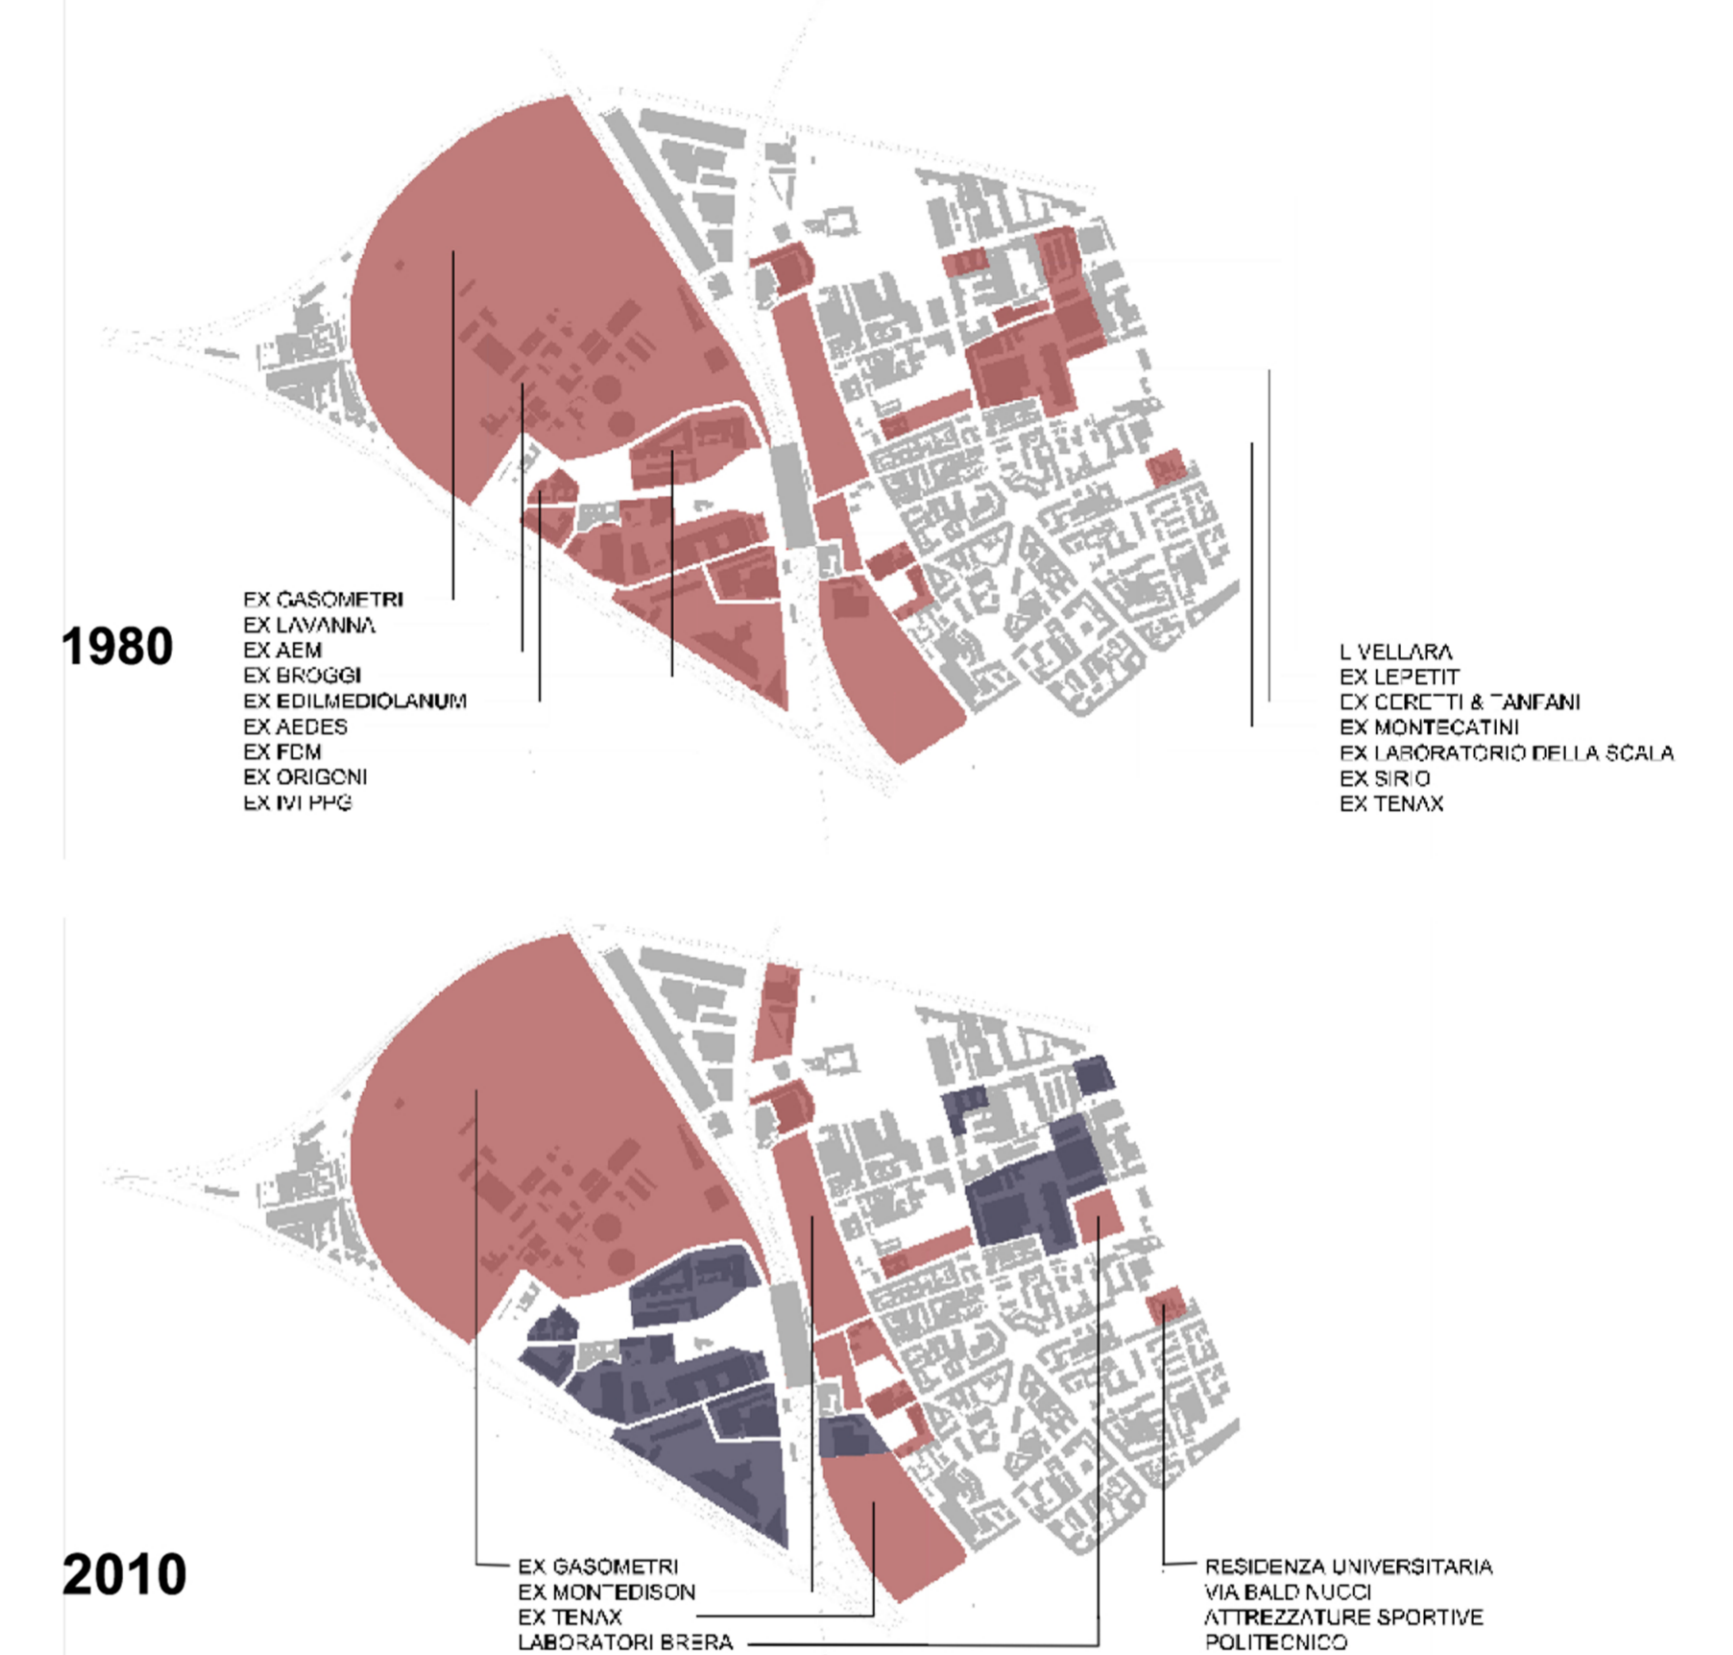

recupero delle aree dismesse