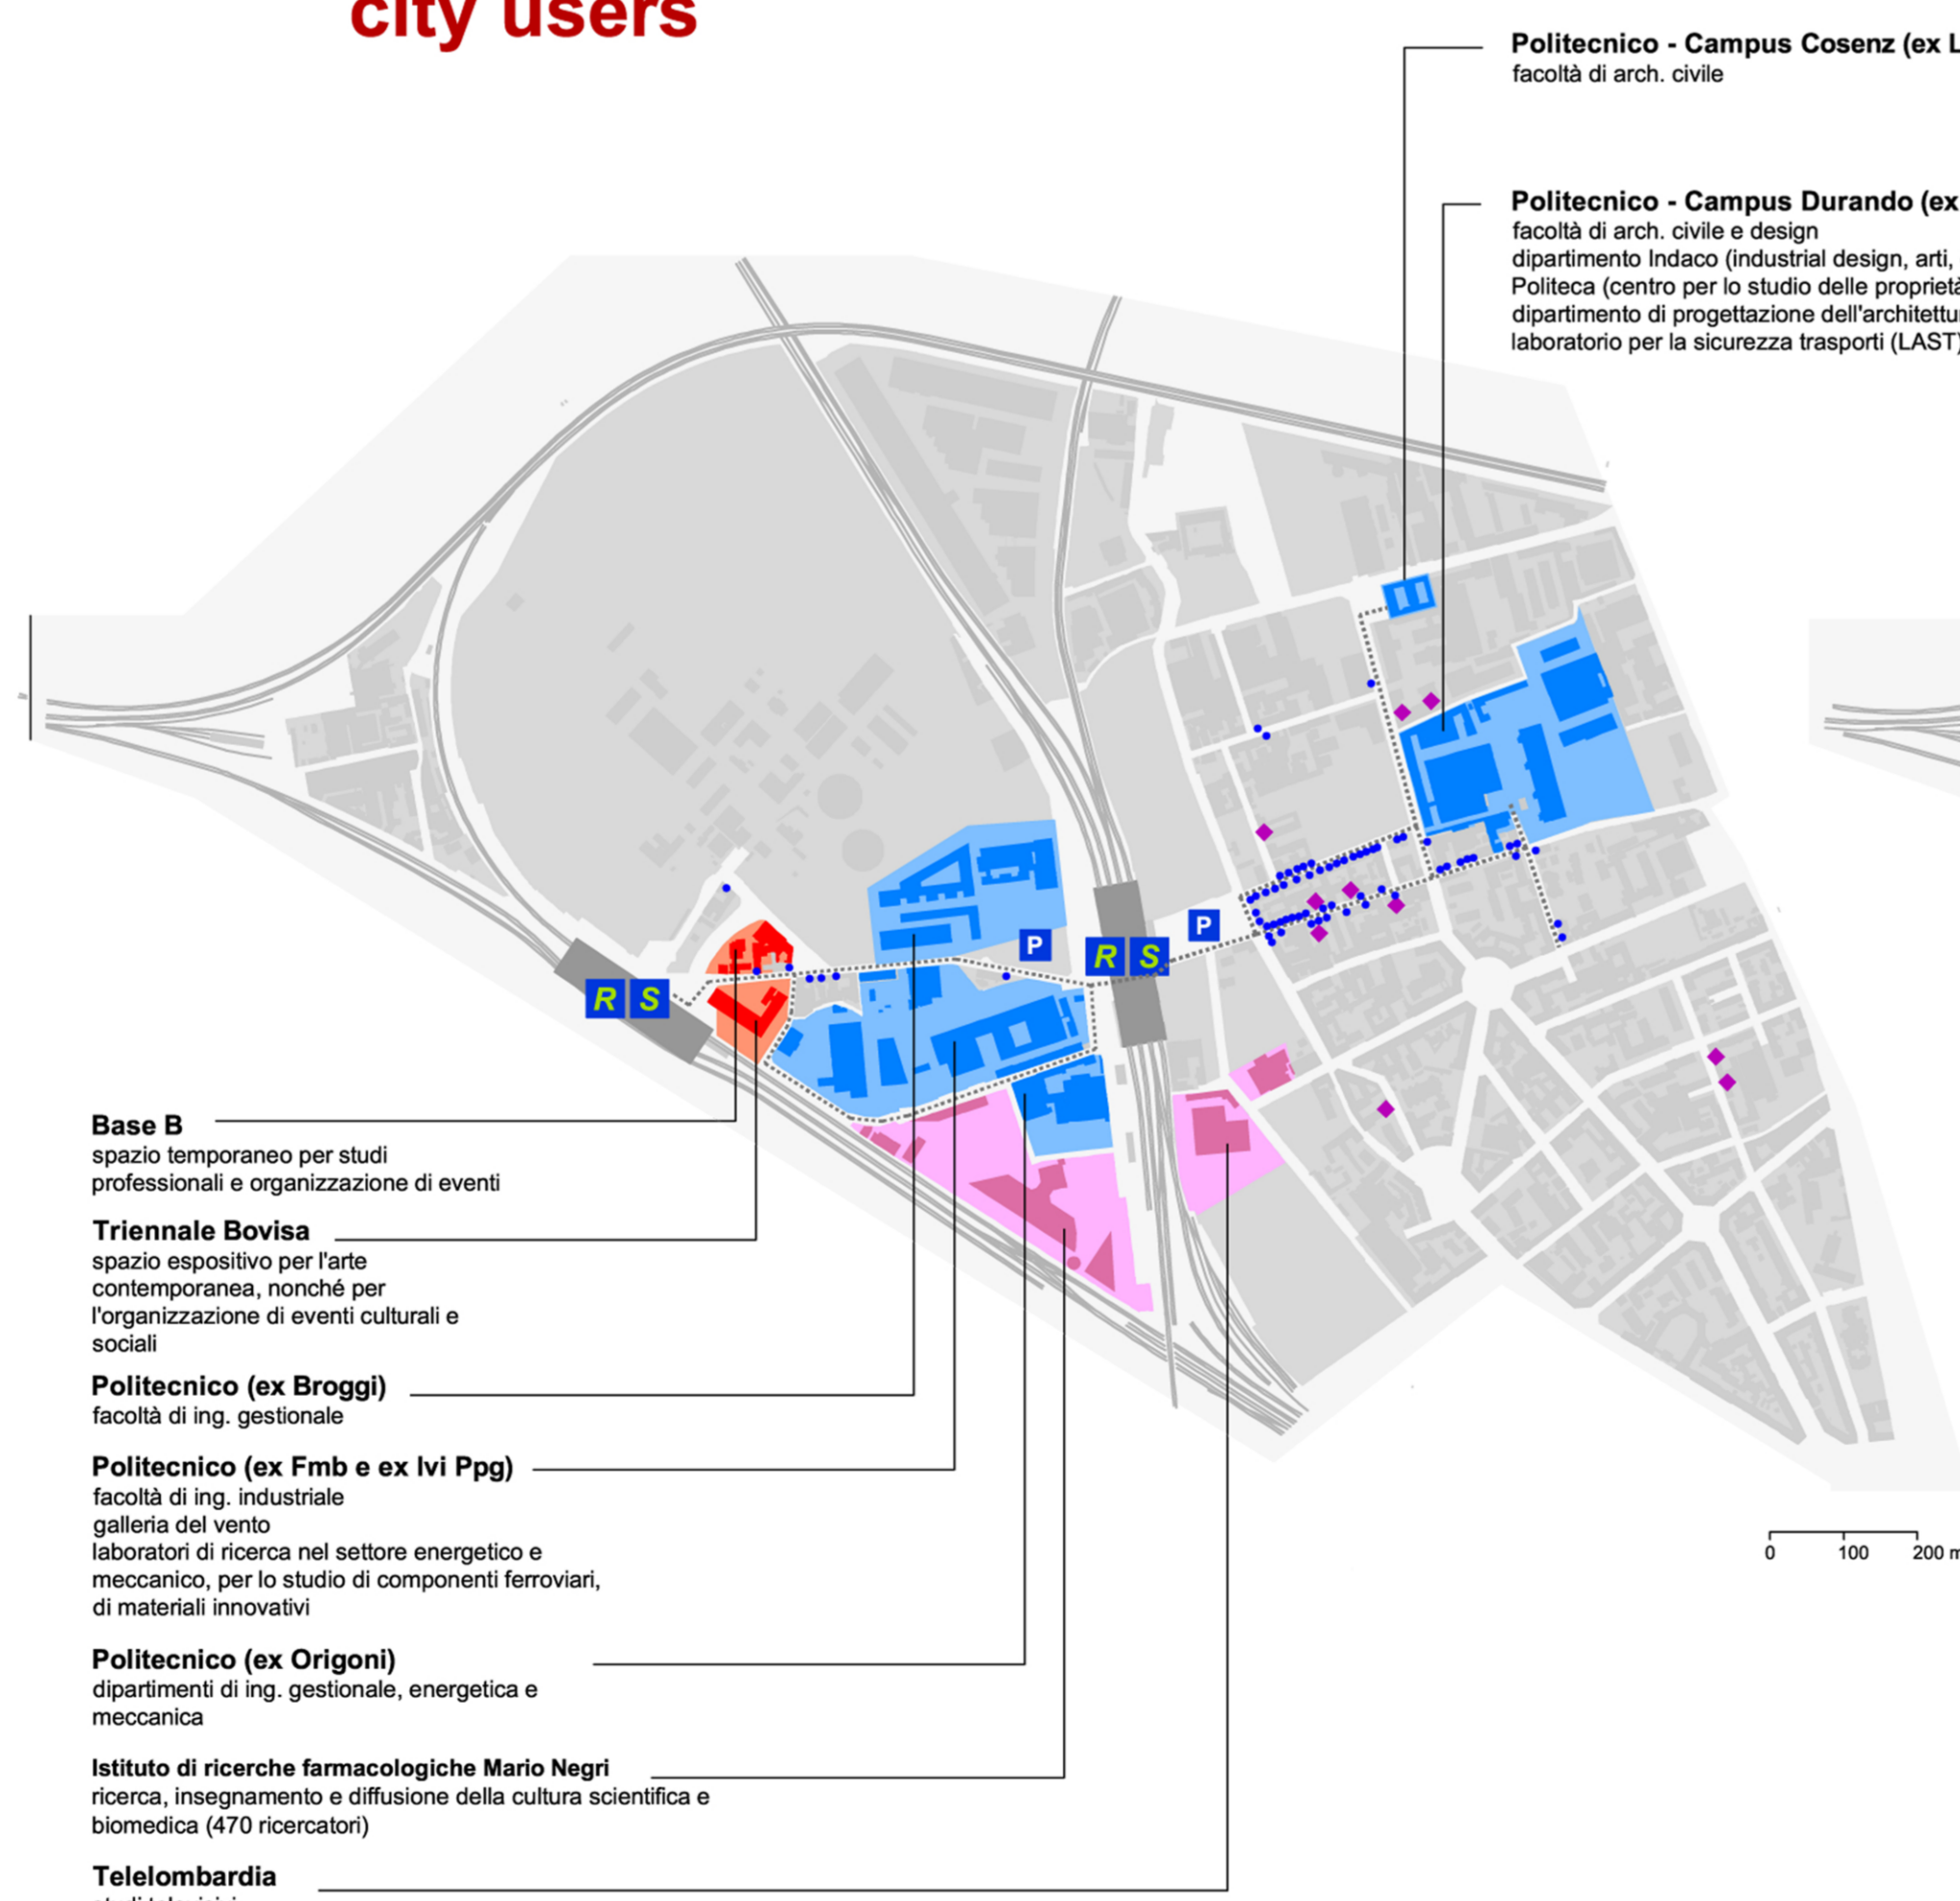

geografie d'uso del quartiere

city users