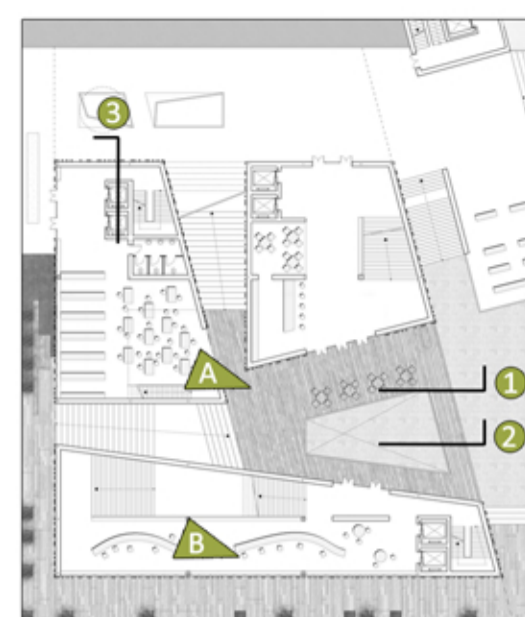

SEZIONE Trasversale 1-1
Transversal Section 1-1

Scala / Scale 1 : 200

SEZIONE Trasversale 2-2
Transversal Section 2-2

Scala / Scale 1 : 200

Sezione GENERATRICE 3-3
Generating Section 3-3

Scala / Scale 1 : 150

Vista A / View A

Vista B / View B

SISTEMA Funzionale
Functional System

PIANO SECONDO

- 1 - Area Studio
- 2 - Area Ricerca Volumi
- 3 - Sala Proiezione multimediale
- 4 - Servizi Pubblici
- 5 - Area Ricerca Riviste
- 6 - Deposito Libri
- 7 - Ricerca WI-Fi Internet
- 8 - Ludoteca

SECOND FLOOR

- 1 - Study Area
- 2 - Area of Books Research
- 3 - Multimedia Projection Room
- 4 - Public Toilets
- 5 - Area of Journals Research
- 6 - Books Storage
- 7 - WI-Fi Research Internet
- 8 - Game Room