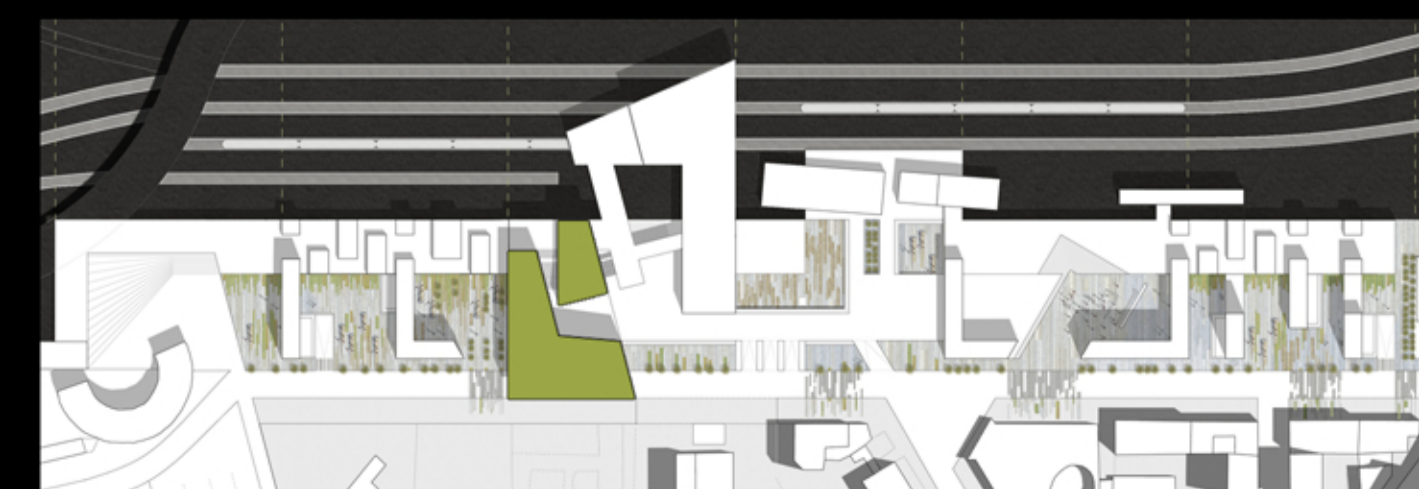

Accesso alla Stazione
Station Access

Vista A / View A

Vista B / View B

Vista C / View C

SISTEMA Funzionale
Functional System

- PIANO TERZO**
1 - Servizi Pubblici
2 - Locale Dispensa
3 - Cucina
4 - Bar - Fast Food
5 - Area Relax

- THIRD FLOOR**
1 - Public Toilets
2 - Storage Room
3 - Kitchen
4 - Bar - Fast Food
5 - Relax Area

NAVIGATORE
Navigator

PROSPETTO Sud - Est
South - East Elevation