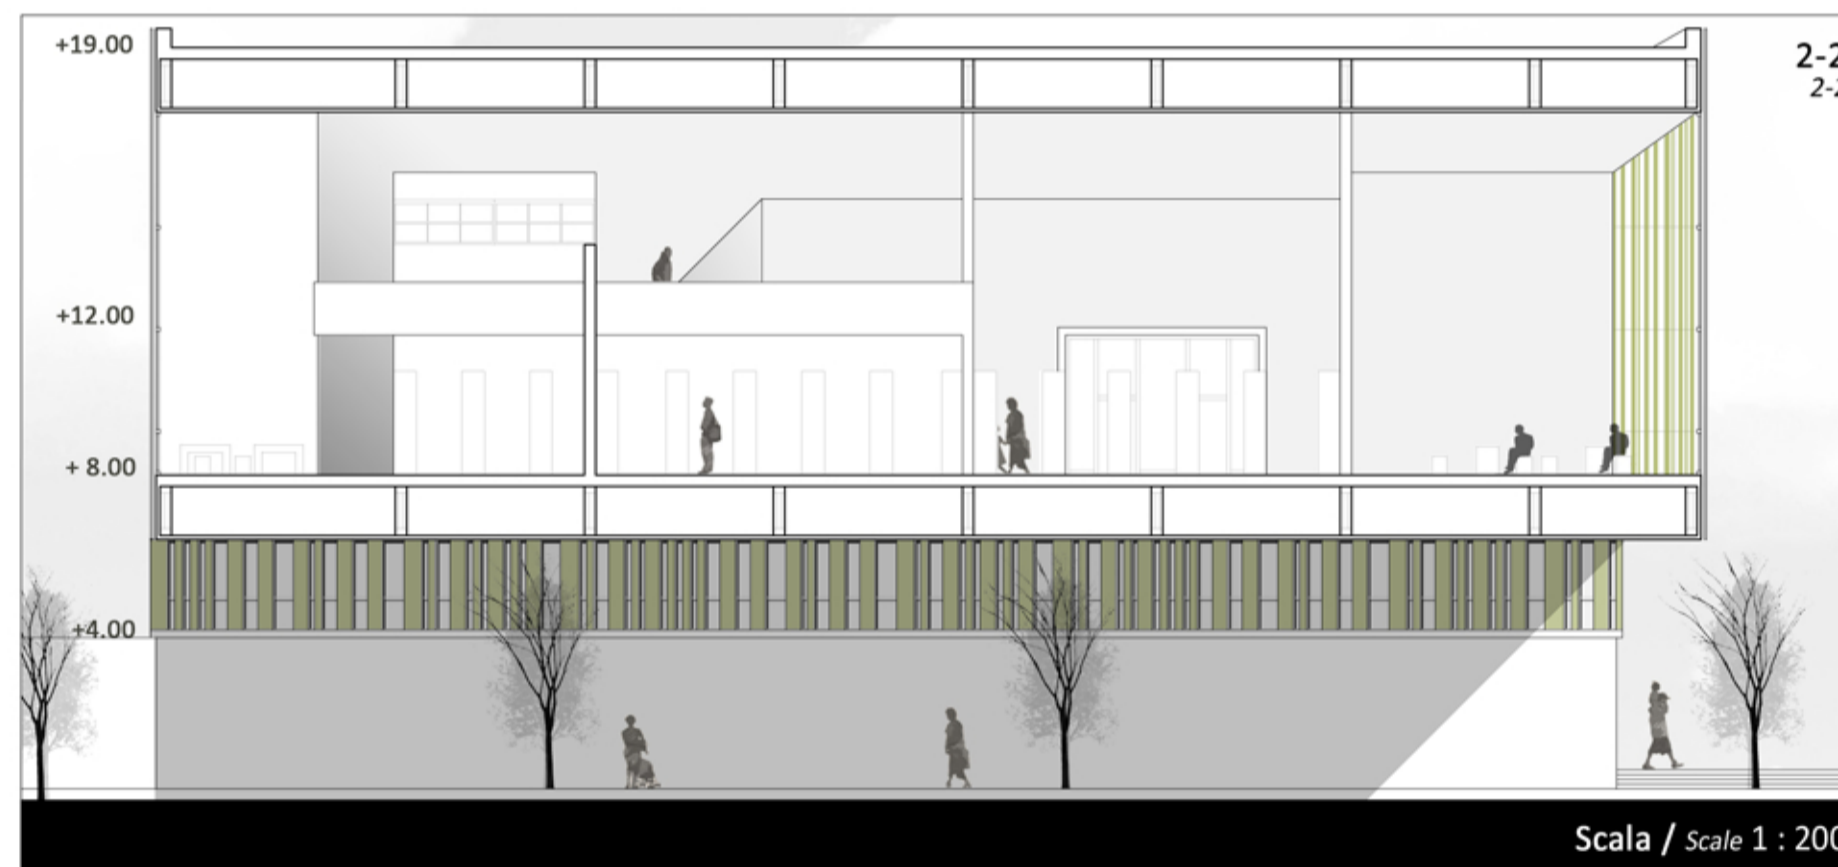

Utilizzo di luce naturale **ZENITALE** per l'illuminazione della maggior parte degli ambienti dediti alla lettura.

Use of a **ZENITHAL** light system for spaces and rooms dedicated to the reading activities.

Accesso alla Stazione
Station Access

Vista A / View A

Vista B / View B

Vista C / View C

SISTEMA Funzionale
Functional System

- PIANO TERZO**
1 - Servizi Pubblici
2 - Locale Dispensa
3 - Cucina
4 - Bar - Fast Food
5 - Area Relax

- THIRD FLOOR**
1 - Public Toilets
2 - Storage Room
3 - Kitchen
4 - Bar - Fast Food
5 - Relax Area

NAVIGATORE
Navigator

PROSPETTO Sud - Est
South - East Elevation