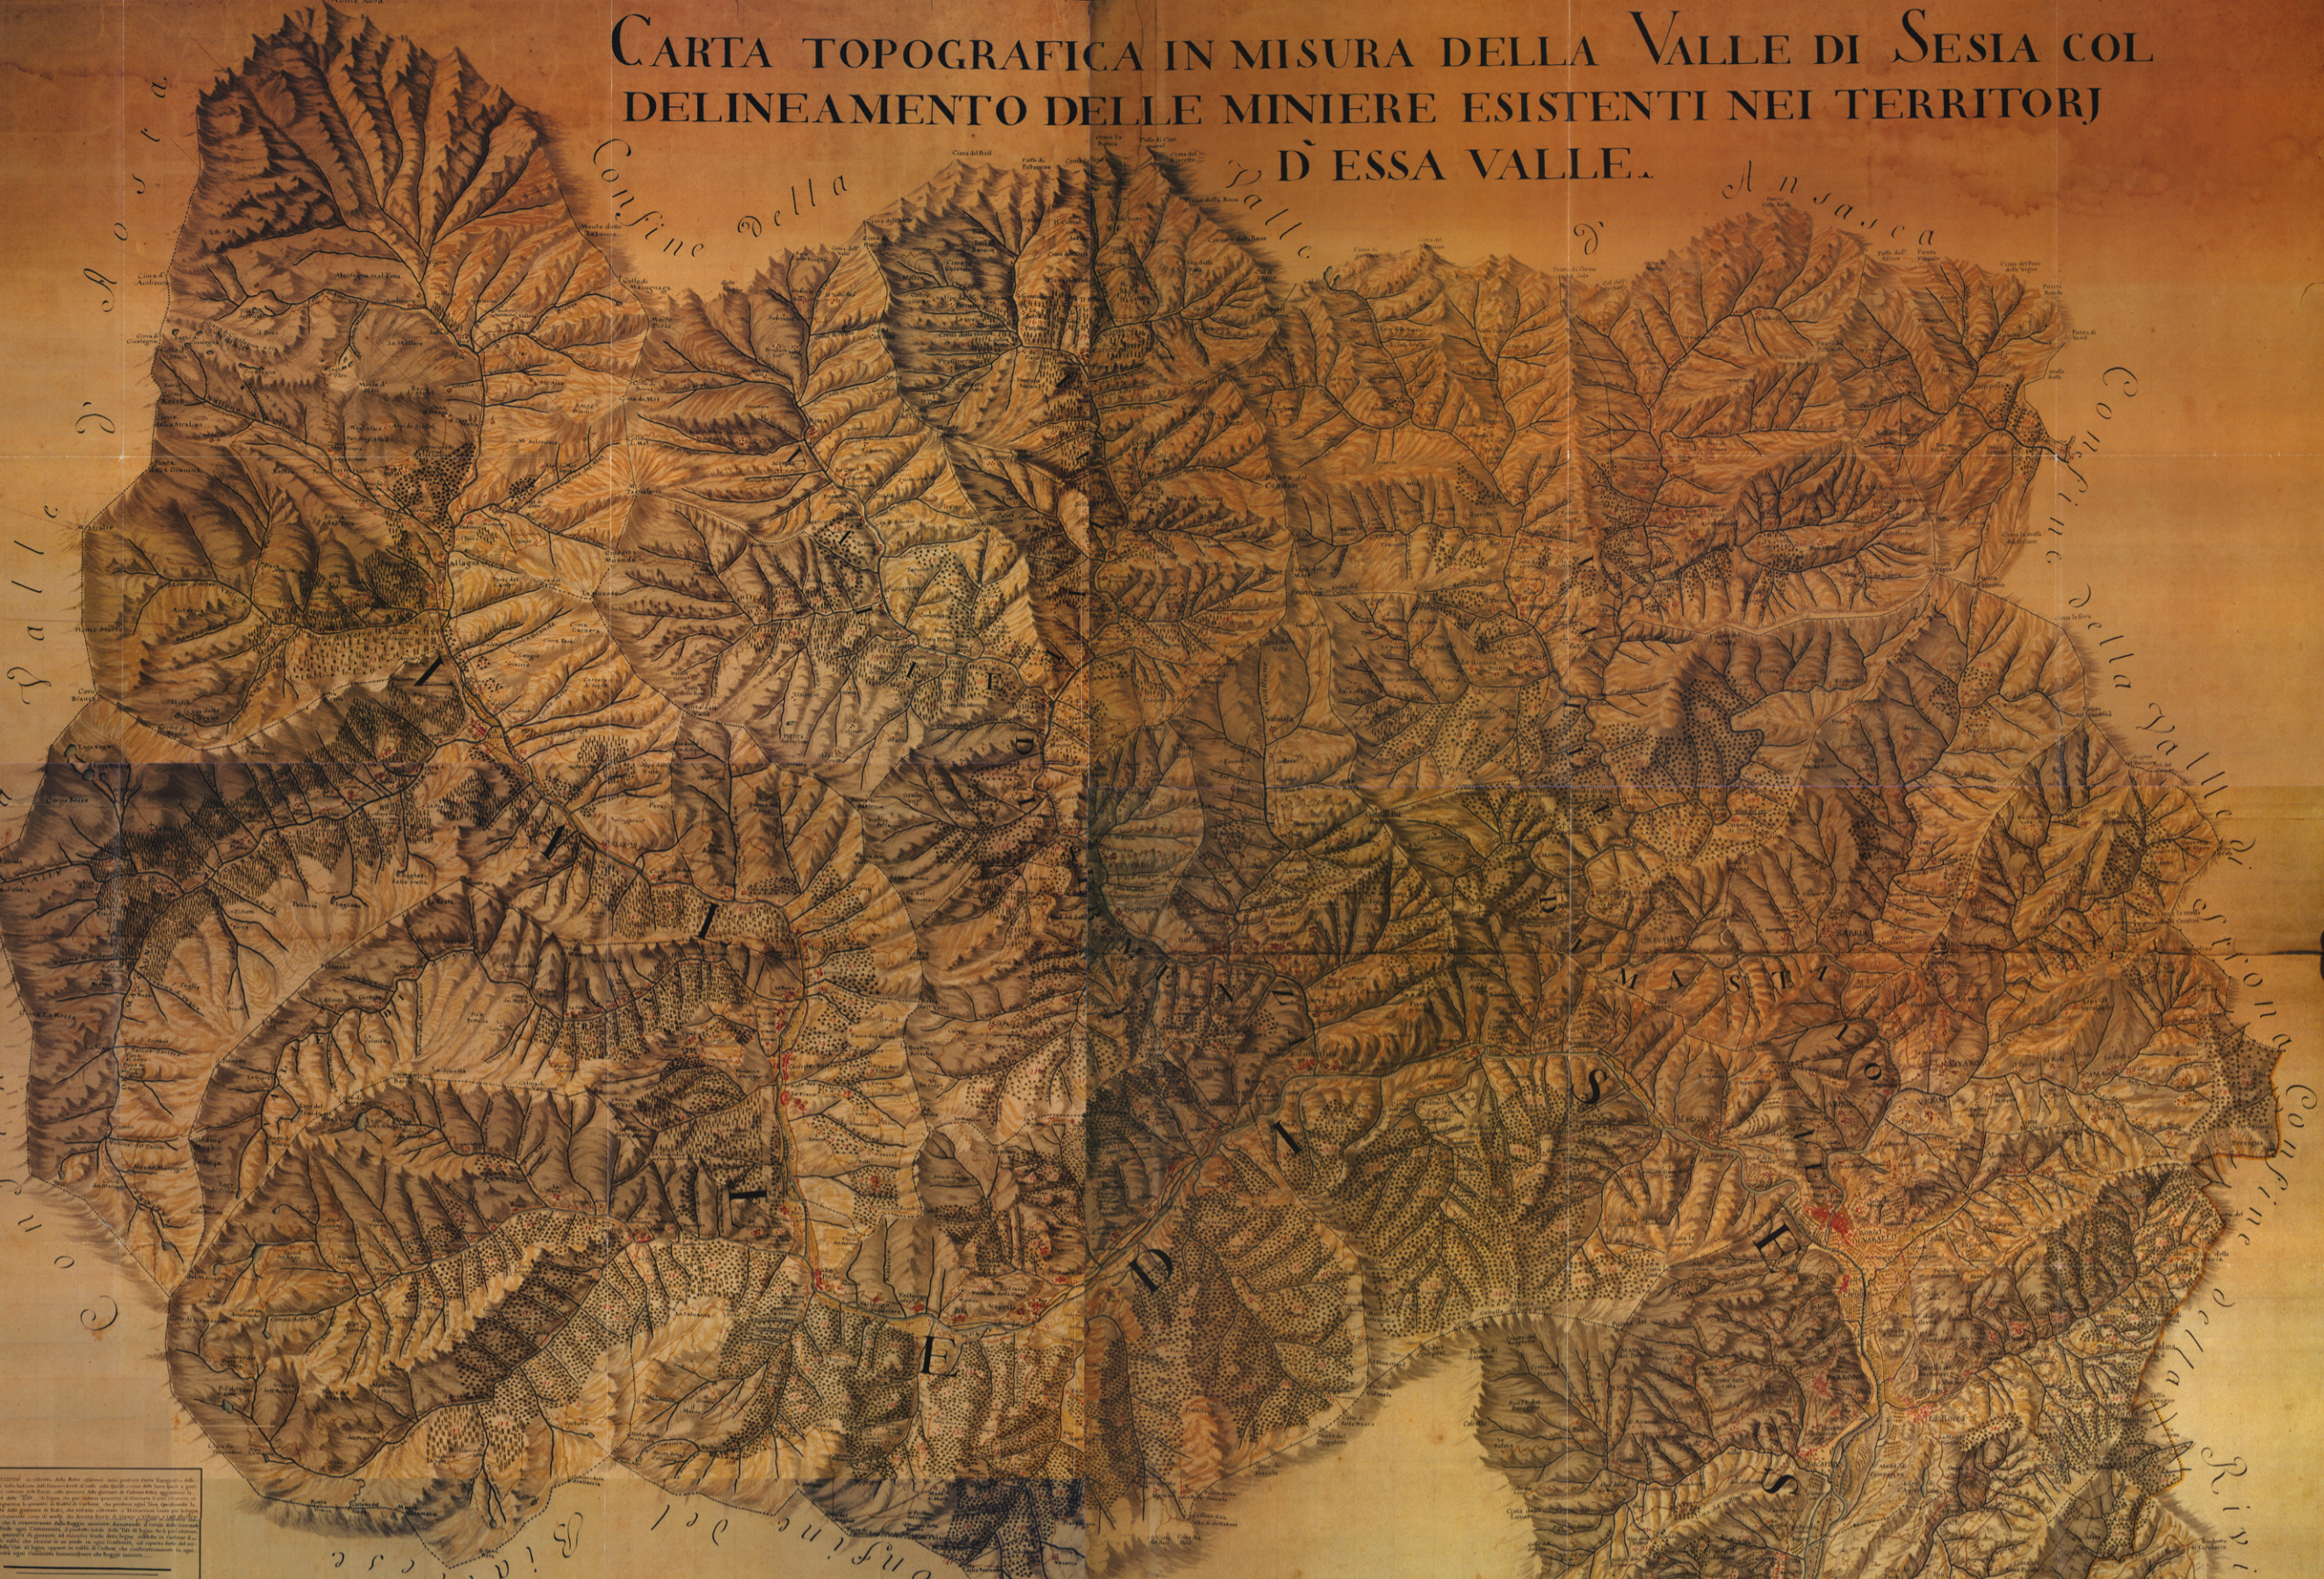

CARTA TOPOGRAFICA IN MISURA DELLA VALLE DI SESIA COL DELINEAMENTO DELLE MINIERE ESISTENTI NEI TERRITORI D'ESSA VALLE.

Nome delle Comuni e Divisione
d'ogni Quantità di
Piedi.

Comunità d'Alagna	Altezza in Piedi	Superficie in Acri	Popolazione
Comunità d'Alagna			
Comunità della Ruja			
Comunità di Campertogno			
Comunità della Madia			
Comunità di Raifa			
Comunità della Poede			
Comunità di Takkogno Palla			

Nome delle Comuni e Divisione
d'ogni Quantità di
Piedi.

Comunità di Carcolano	Altezza in Piedi	Superficie in Acri	Popolazione
Comunità di Carcolano			
Comunità di Rimato			
Comunità di Eravento			
Comunità di Buocollero			
Comunità di Roifa			
Comunità di Pinalucchia			
Comunità di Vocea			
Comunità di Alora			
Comunità del Campellin			
Comunità di Rivaletto			
Comunità di Felobello			
Comunità di Cervato			

Nome delle Comuni e Divisione
d'ogni Quantità di
Piedi.

Comunità di Sabba	Altezza in Piedi	Superficie in Acri	Popolazione
Comunità di Sabba			
Comunità di Cavallotto			
Comunità di Camafio			
Comunità di Canfio La Bocca			
Comunità di Vazallo			
Comunità di Doccia			

Nome delle Comuni e Divisione
d'ogni Quantità di
Piedi.

Comunità di Bogofrega	Altezza in Piedi	Superficie in Acri	Popolazione
Comunità di Bogofrega			
Comunità di Agona Iobla