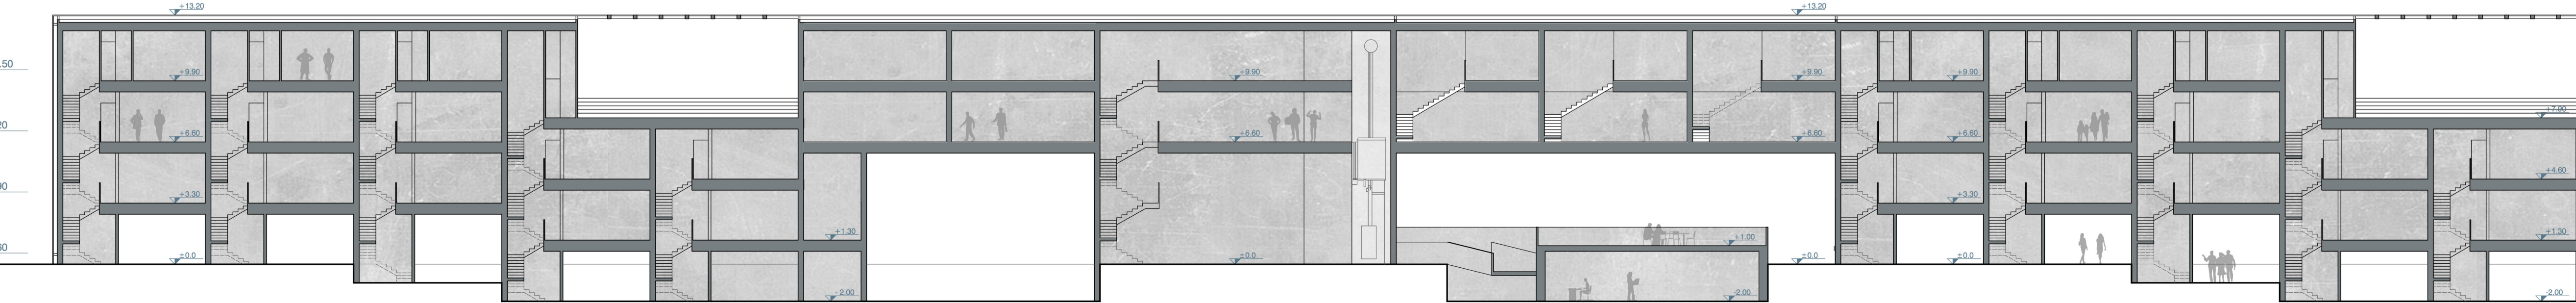

sezione longitudinale