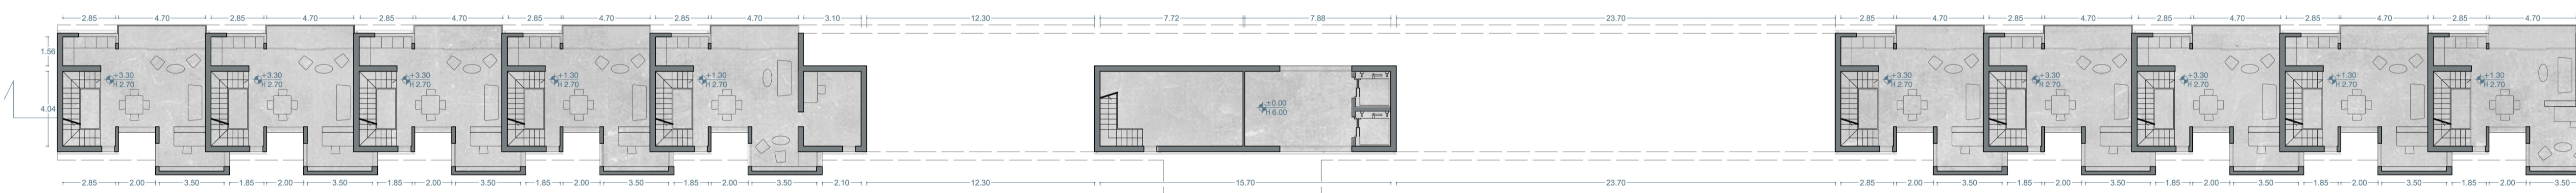

sezione longitudinale