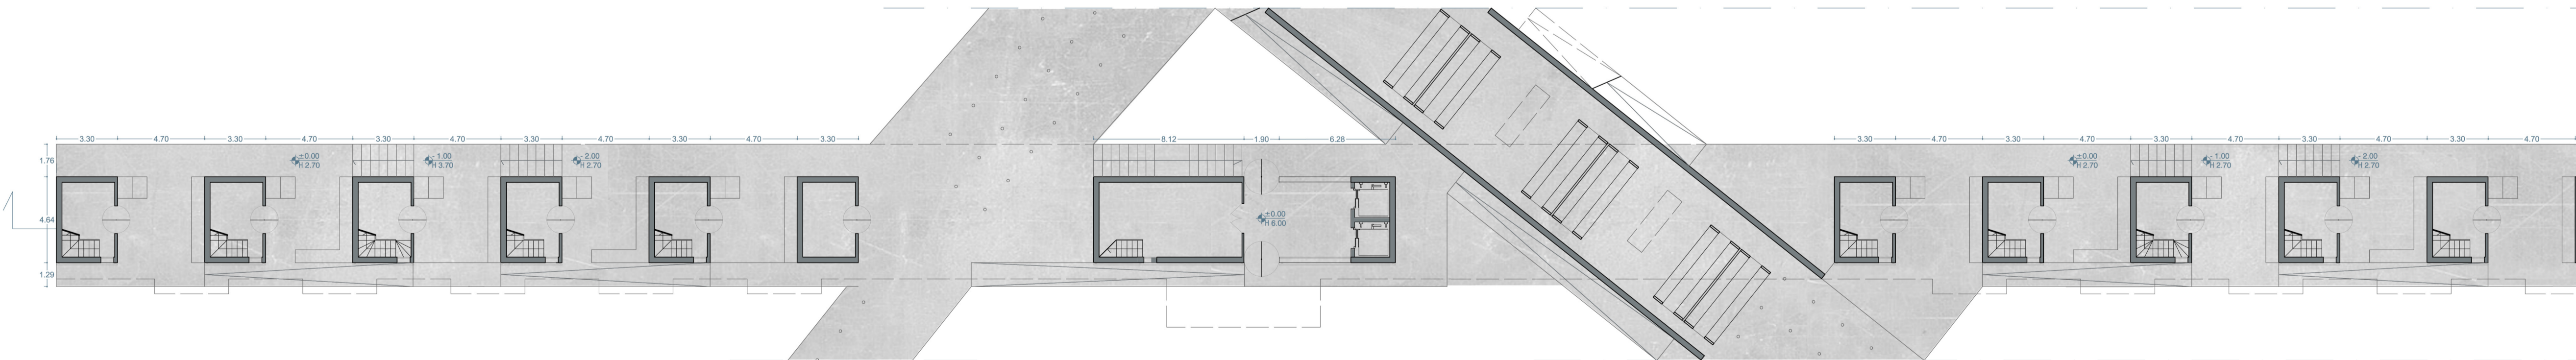

sezione longitudinale