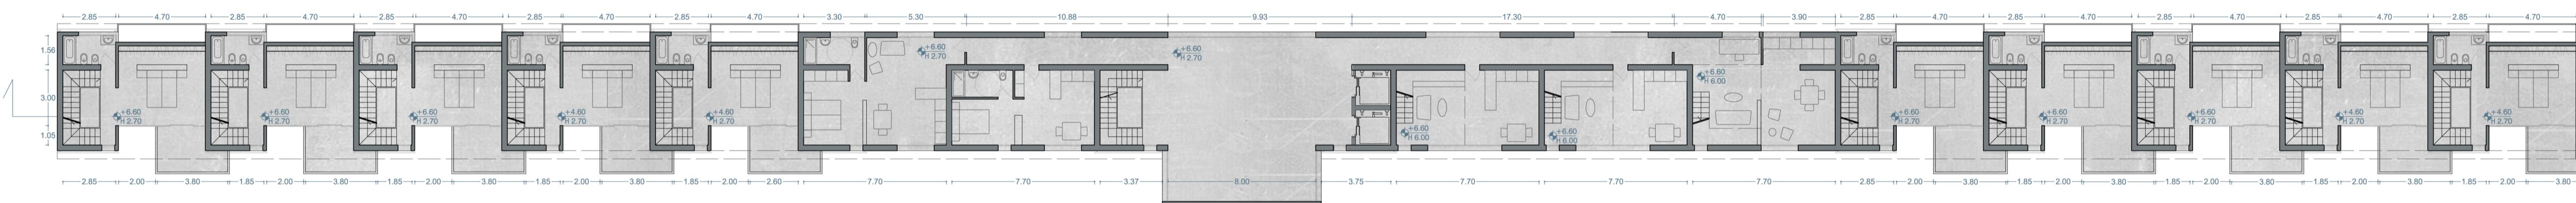

pianta alla quota +3.90

pianta alla quota +0.60