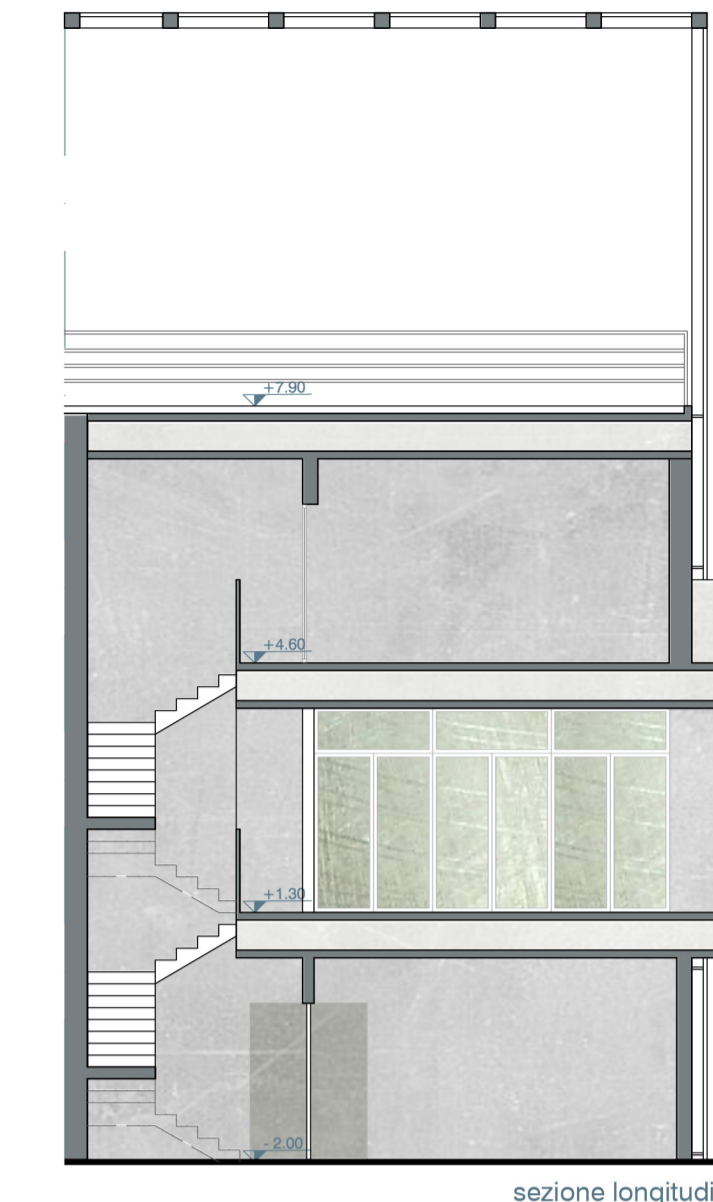

sezione longitudinale

pianta alla quota +3.90

pianta alla quota +0.60

sezione longitudinale