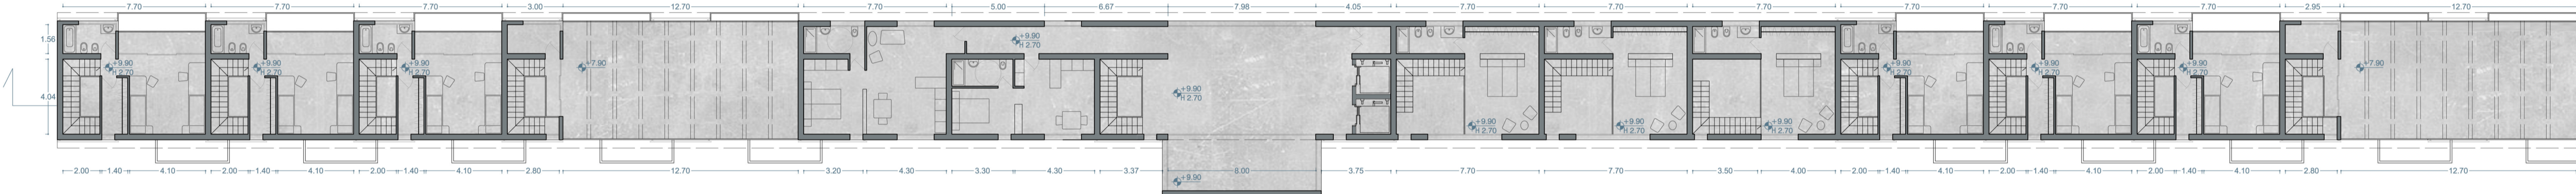

sezione longitudinale

pianta alla quota +3.90

pianta alla quota +0.60

sezione longitudinale