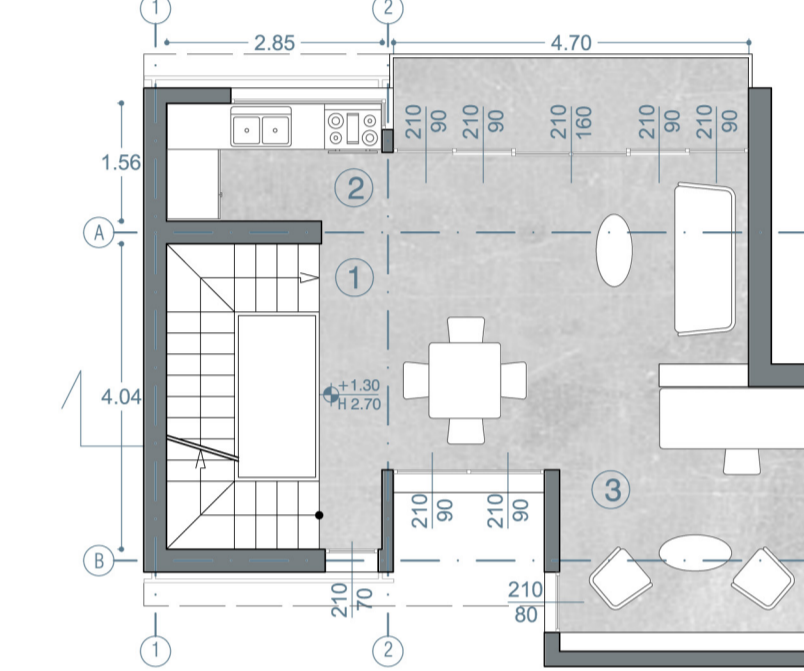

prospetto est