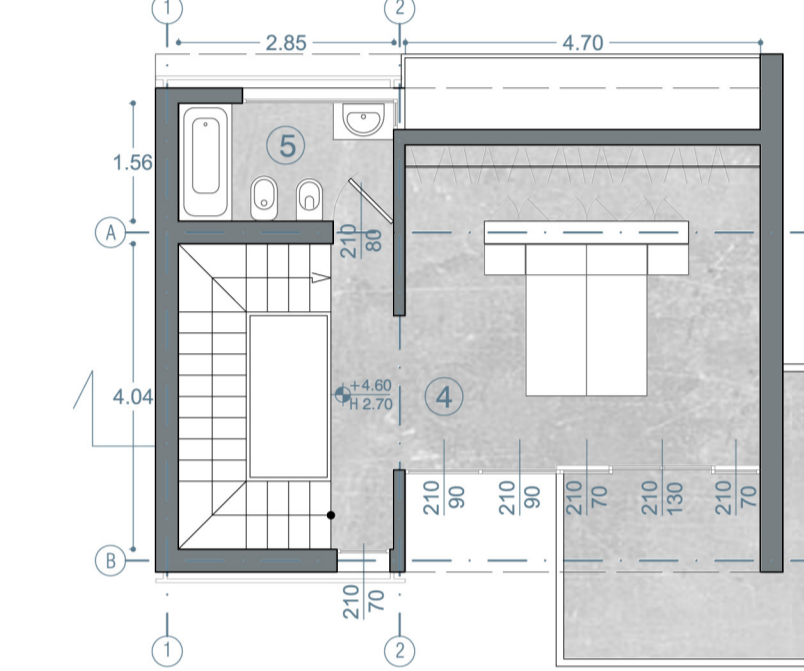

sezione longitudinale

pianta alla quota +10.50
4 camera (23.7 mq)
5 bagno (4.4 mq)