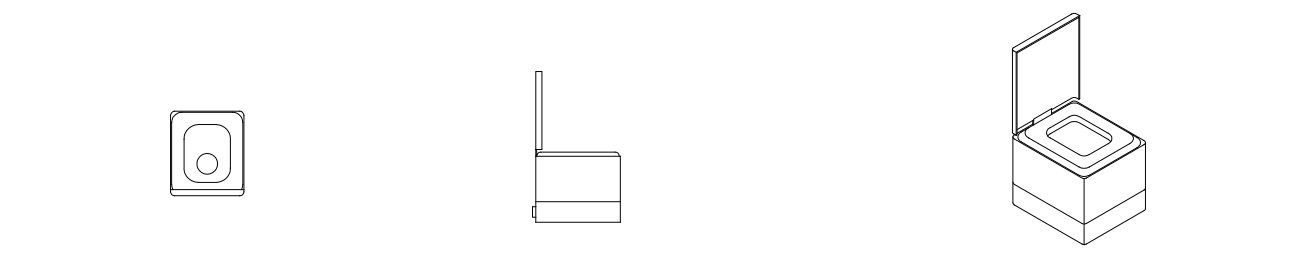

shitbox
h. 75 cm
d. 80cm
h vano. 20 cm