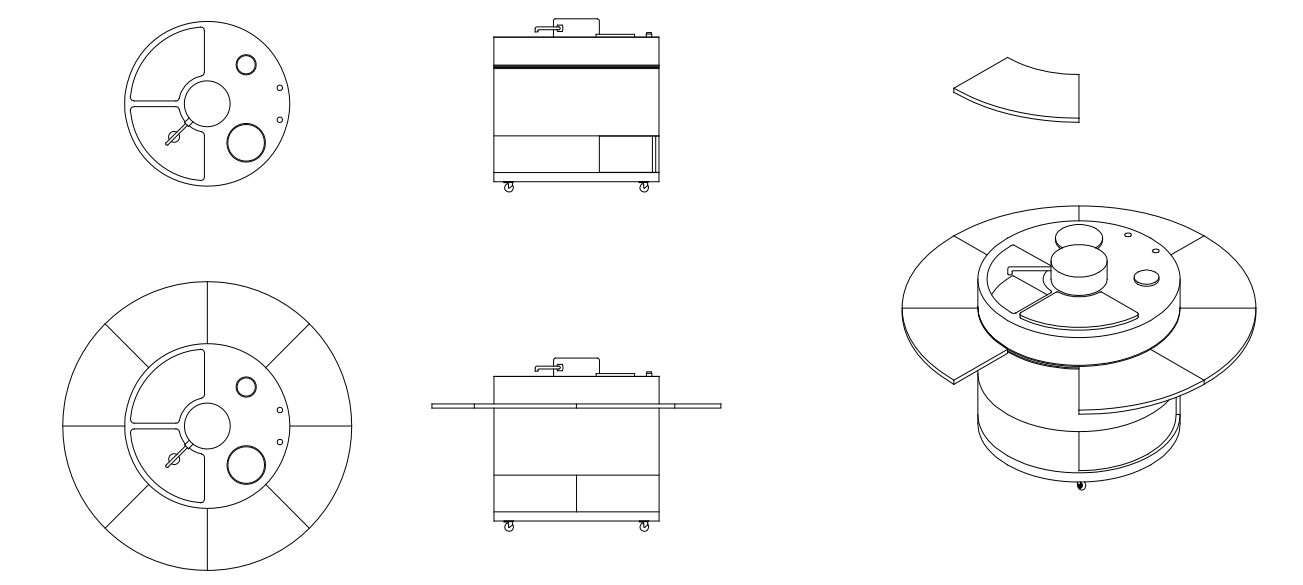

KIT ARREDI

focolare
h. 75 cm
d. 80cm
h vano. 20 cm