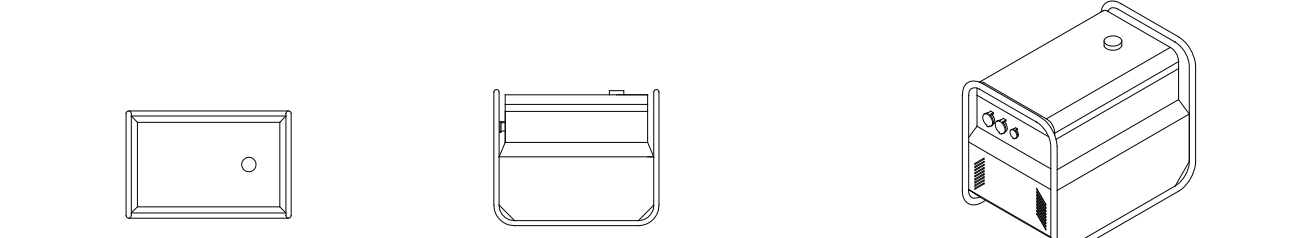

generatore diesel
vedi scheda tecnica