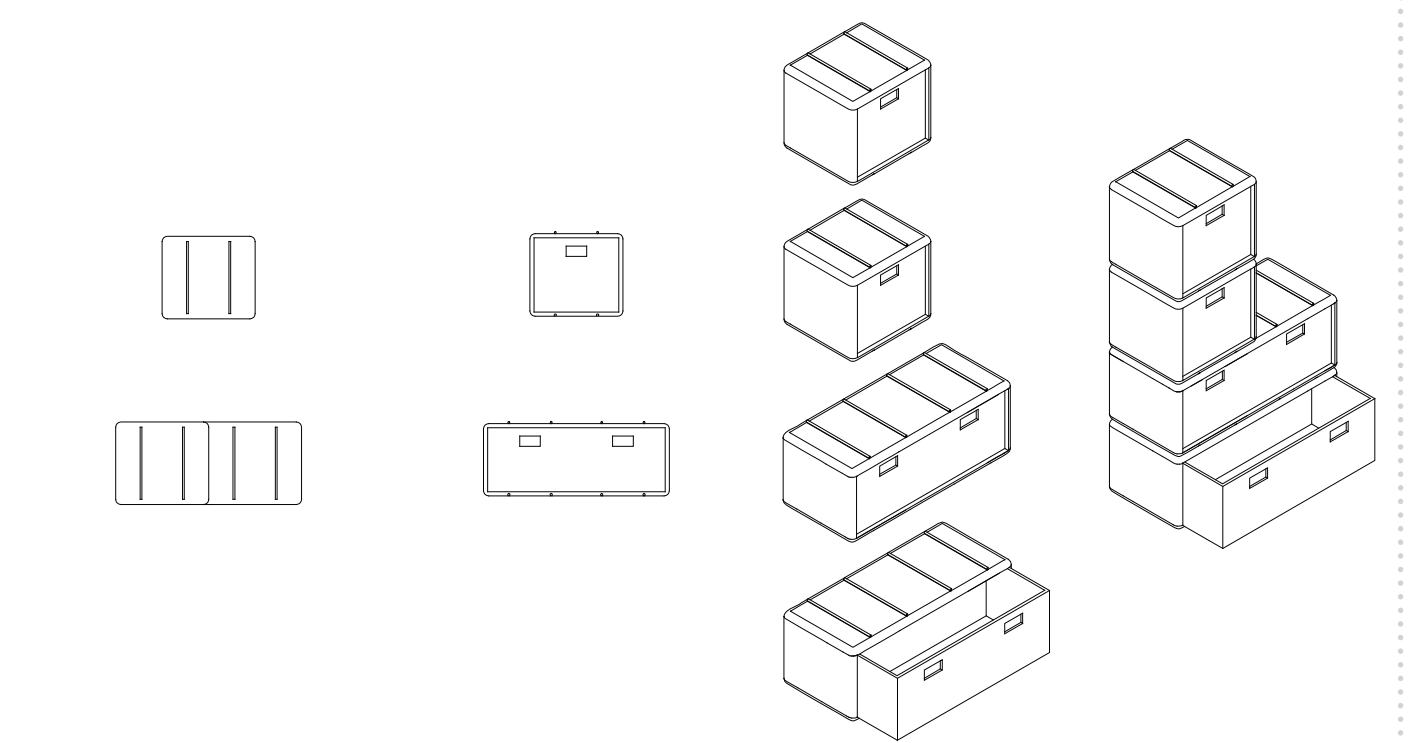

KIT ARREDI

focolare
h. 75 cm
d. 80cm
h vano. 20 cm

shitbox
h. 75 cm
d. 80cm
h vano. 20 cm

colonna

sgabello
h. 45 cm
d. 40cm