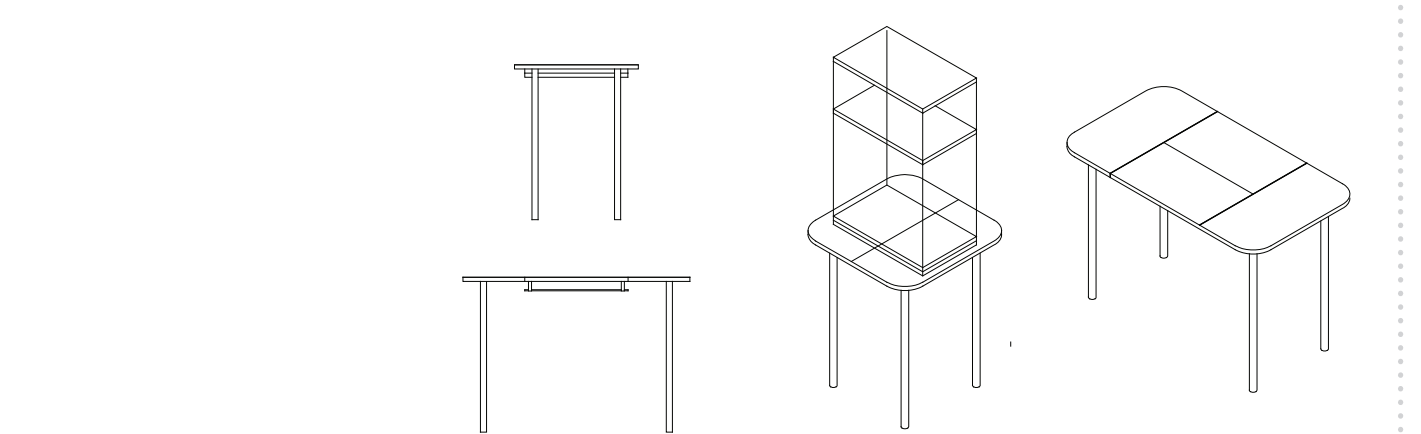

tavolo
h. 75 cm
L chiuso. 60cm
L aperto. 110 cm
P chiuso. 60cm
P aperto. 60cm