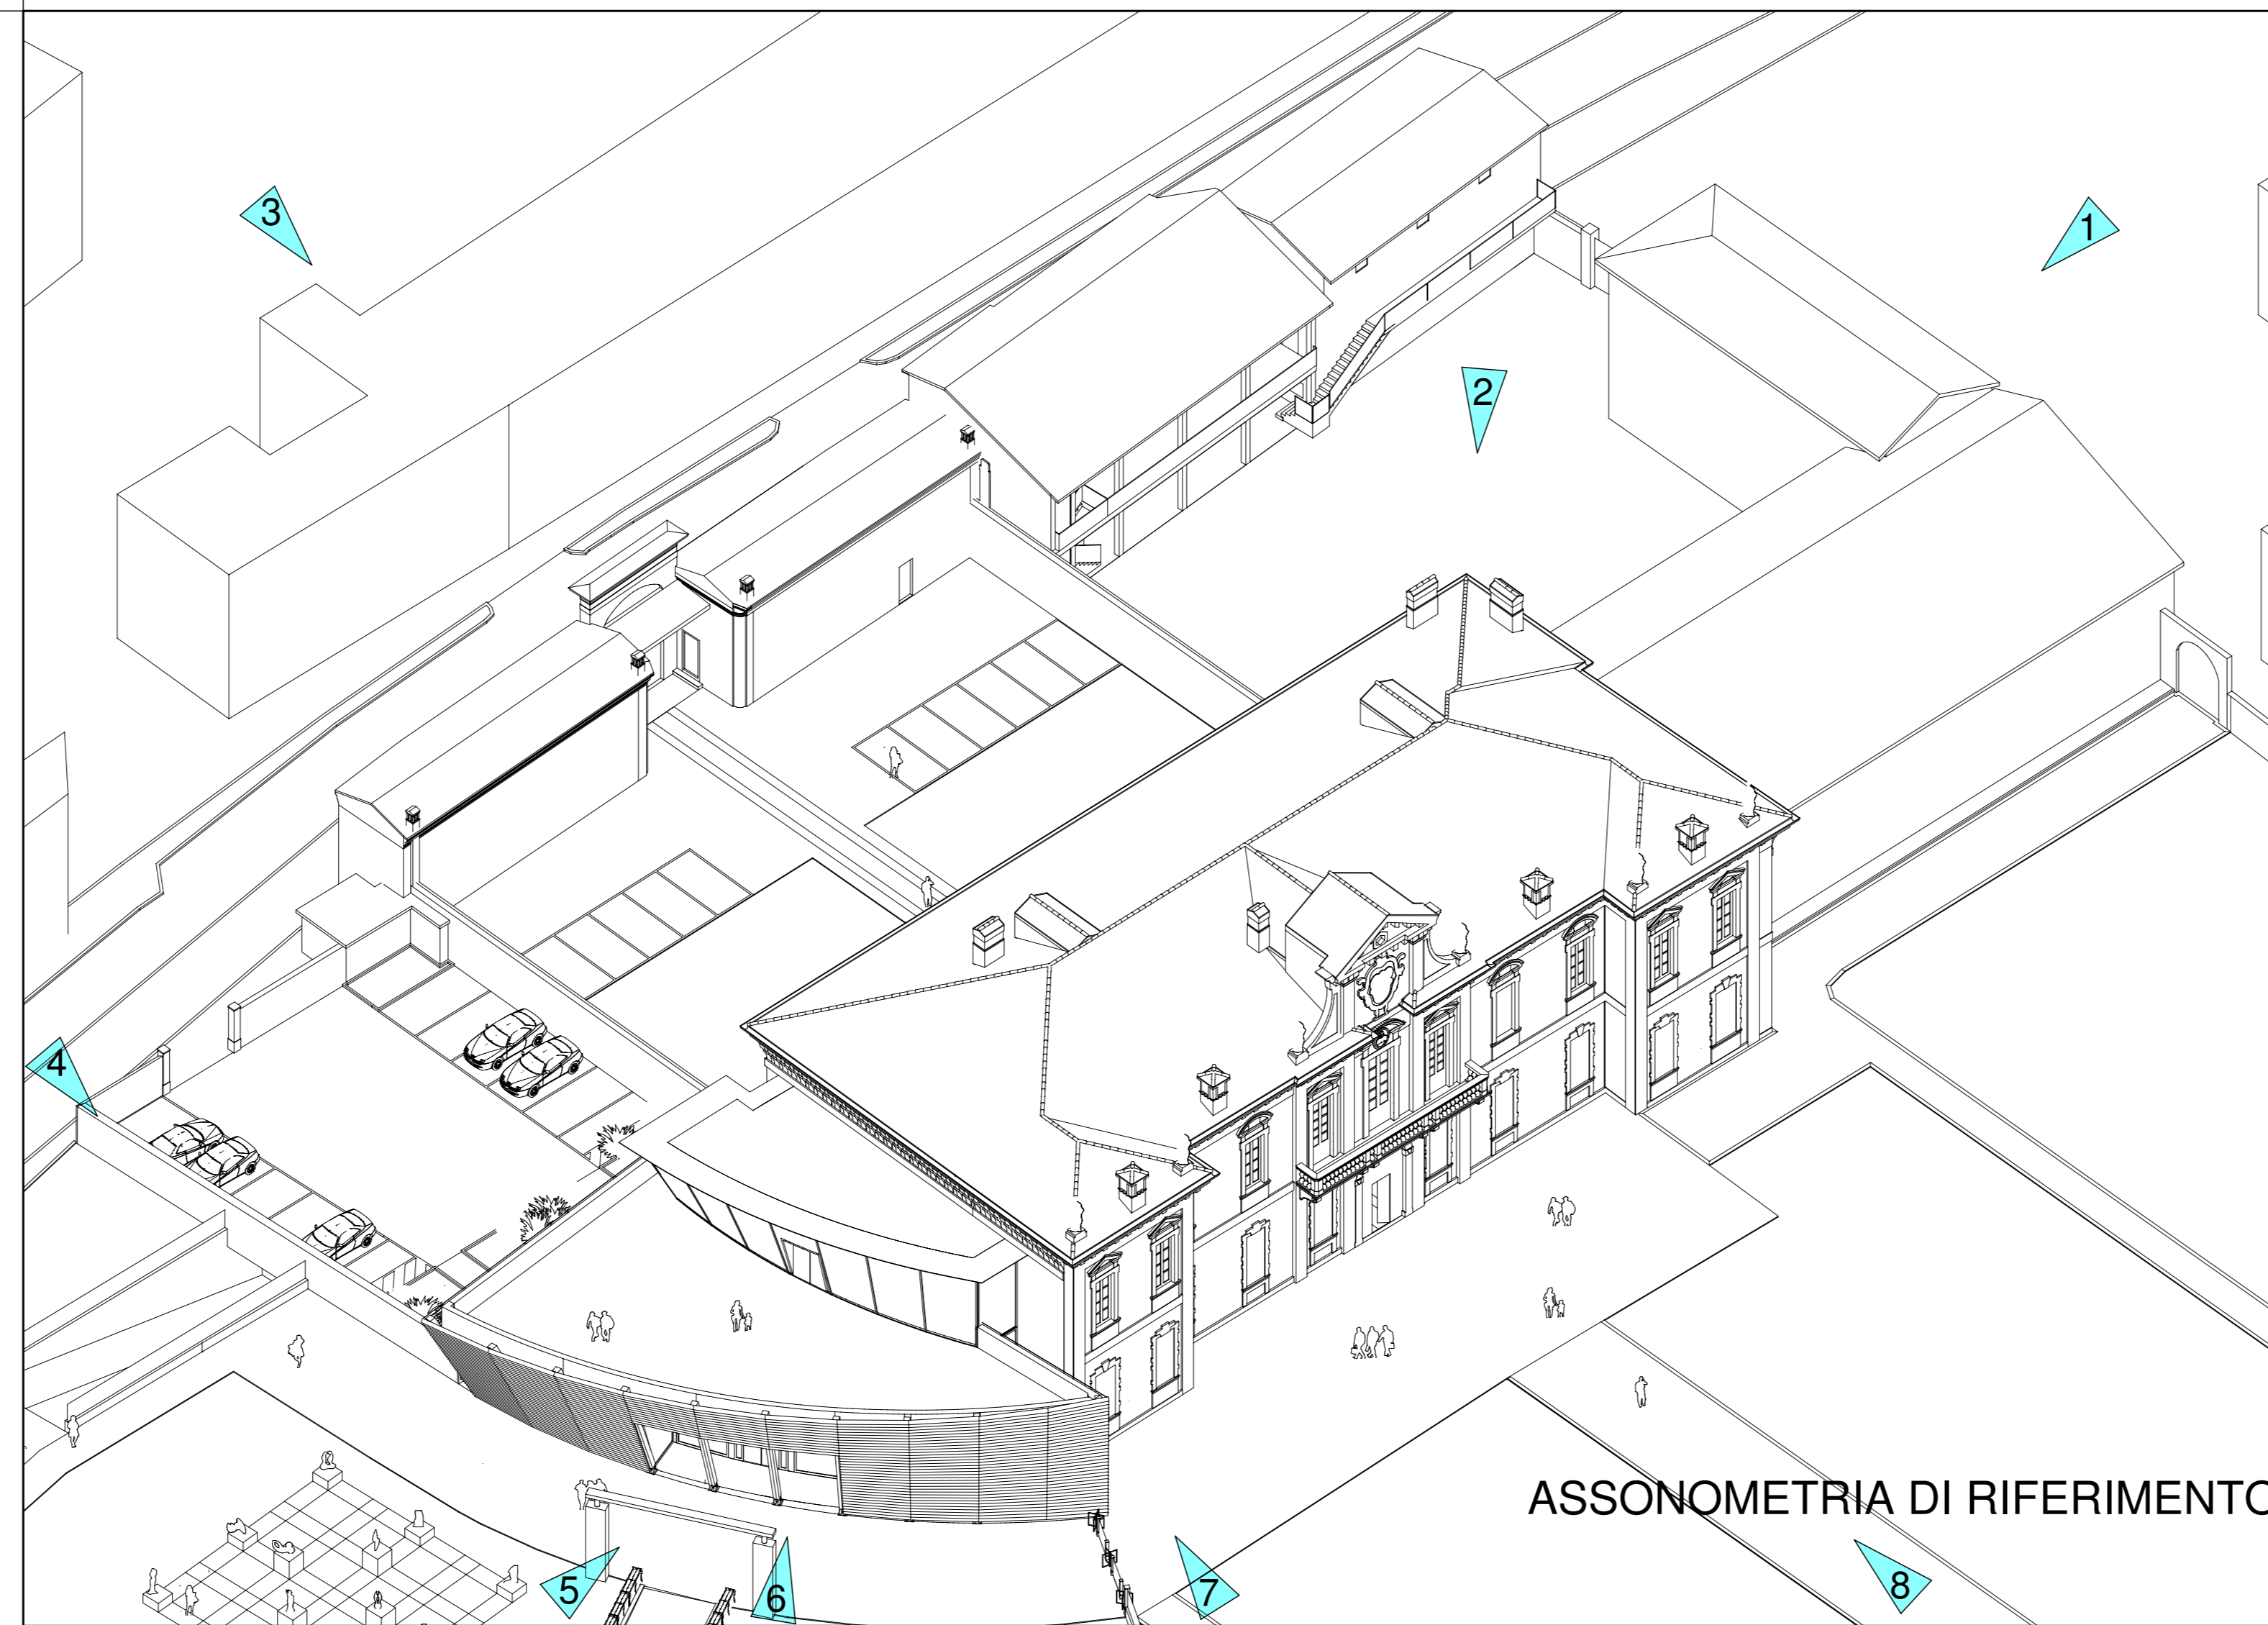

Vista 1

Vista 2

Vista 3

Vista 4

ASSONOMETRIA DI RIFERIMENTO

Vista 5

Vista 6

Vista 7

Vista 8

Vista 1

Vista 2

**Villa Calini - Lograto (Bs):
recupero e ampliamento a sede comunale**

Progetto: viste di interni

Fanizzi Edgardo 139326 Paiardi Enzo 141393

Politecnico di Milano
Facoltà di Architettura e Società
Corso di Laurea in Architettura
a.a. 2011 - 2012