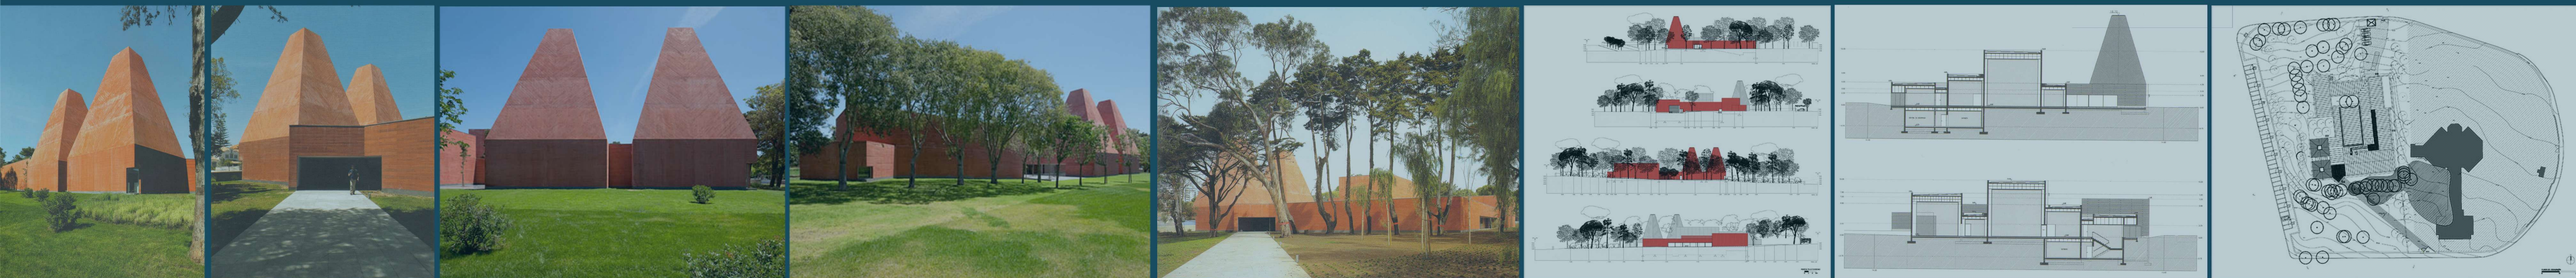

EX FORNACE - RESORT

EXPO SHANGHAI 2010  
SBA ARCHITECTEN 2010

JOHNSON WAX BUILDING \_ RACINE, WISCONSIN USA  
FRANK LLOYD WRIGHT 1936-39

CASALUNGA GOLF RESORT \_ CASTENASO, (BO), ITALIA  
ANTONIO IASCONI 2008

MAGAZZINI - SUITES

MUSEO DELLA STORIA P. REGO \_ CASCAIS, PORTOGALLO  
EDUARDO SOUTO DE MOURA 2005-2009

ESSICCATOI - MARINA

MUSEO MENIL \_ HOUSTON  
RENZO PIANO 1981

PLACID RIVERS CLUB \_ TONGZHOU, BEIJIN, CINA  
LIU YANG WANG KUAN 2004 - 2005