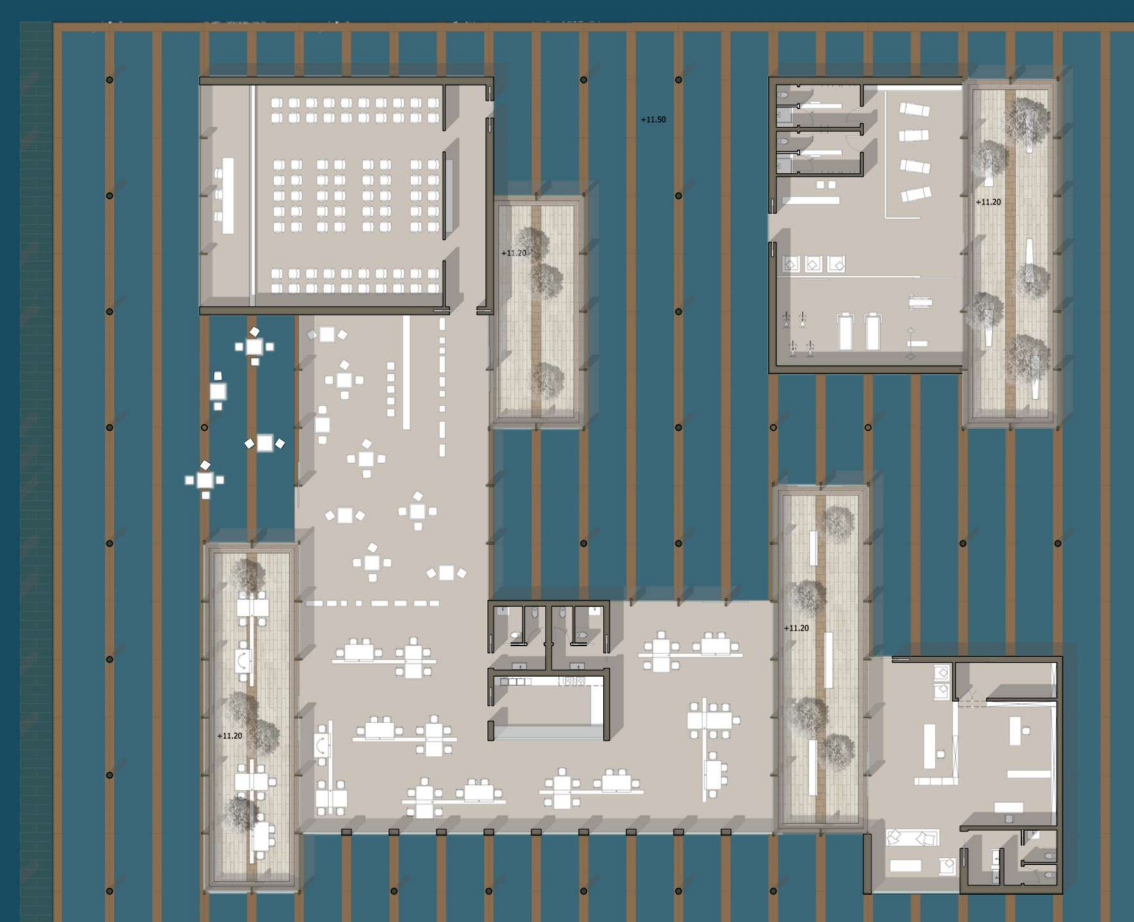

EX FORNACE - RESORT

EXPO SHANGHAI 2010  
SBA ARCHITECTEN 2010

JOHNSON WAX BUILDING \_ RACINE, WISCONSIN USA  
FRANK LLOYD WRIGHT 1936-39

CASALUNGA GOLF RESORT \_ CASTENASO, (BO), ITALIA  
ANTONIO IASCONI 2008

MAGAZZINI - SUITES

MUSEO DELLA STORIA P. REGO \_ CASCAIS, PORTOGALLO  
EDUARDO SOUTO DE MOURA 2005-2009

ESSICCATOI - MARINA

MUSEO MENIL \_ HOUSTON  
RENZO PIANO 1981

PLACID RIVERS CLUB \_ TONGZHOU, BEIJIN, CINA  
LIU YANG WANG KUAN 2004 - 2005