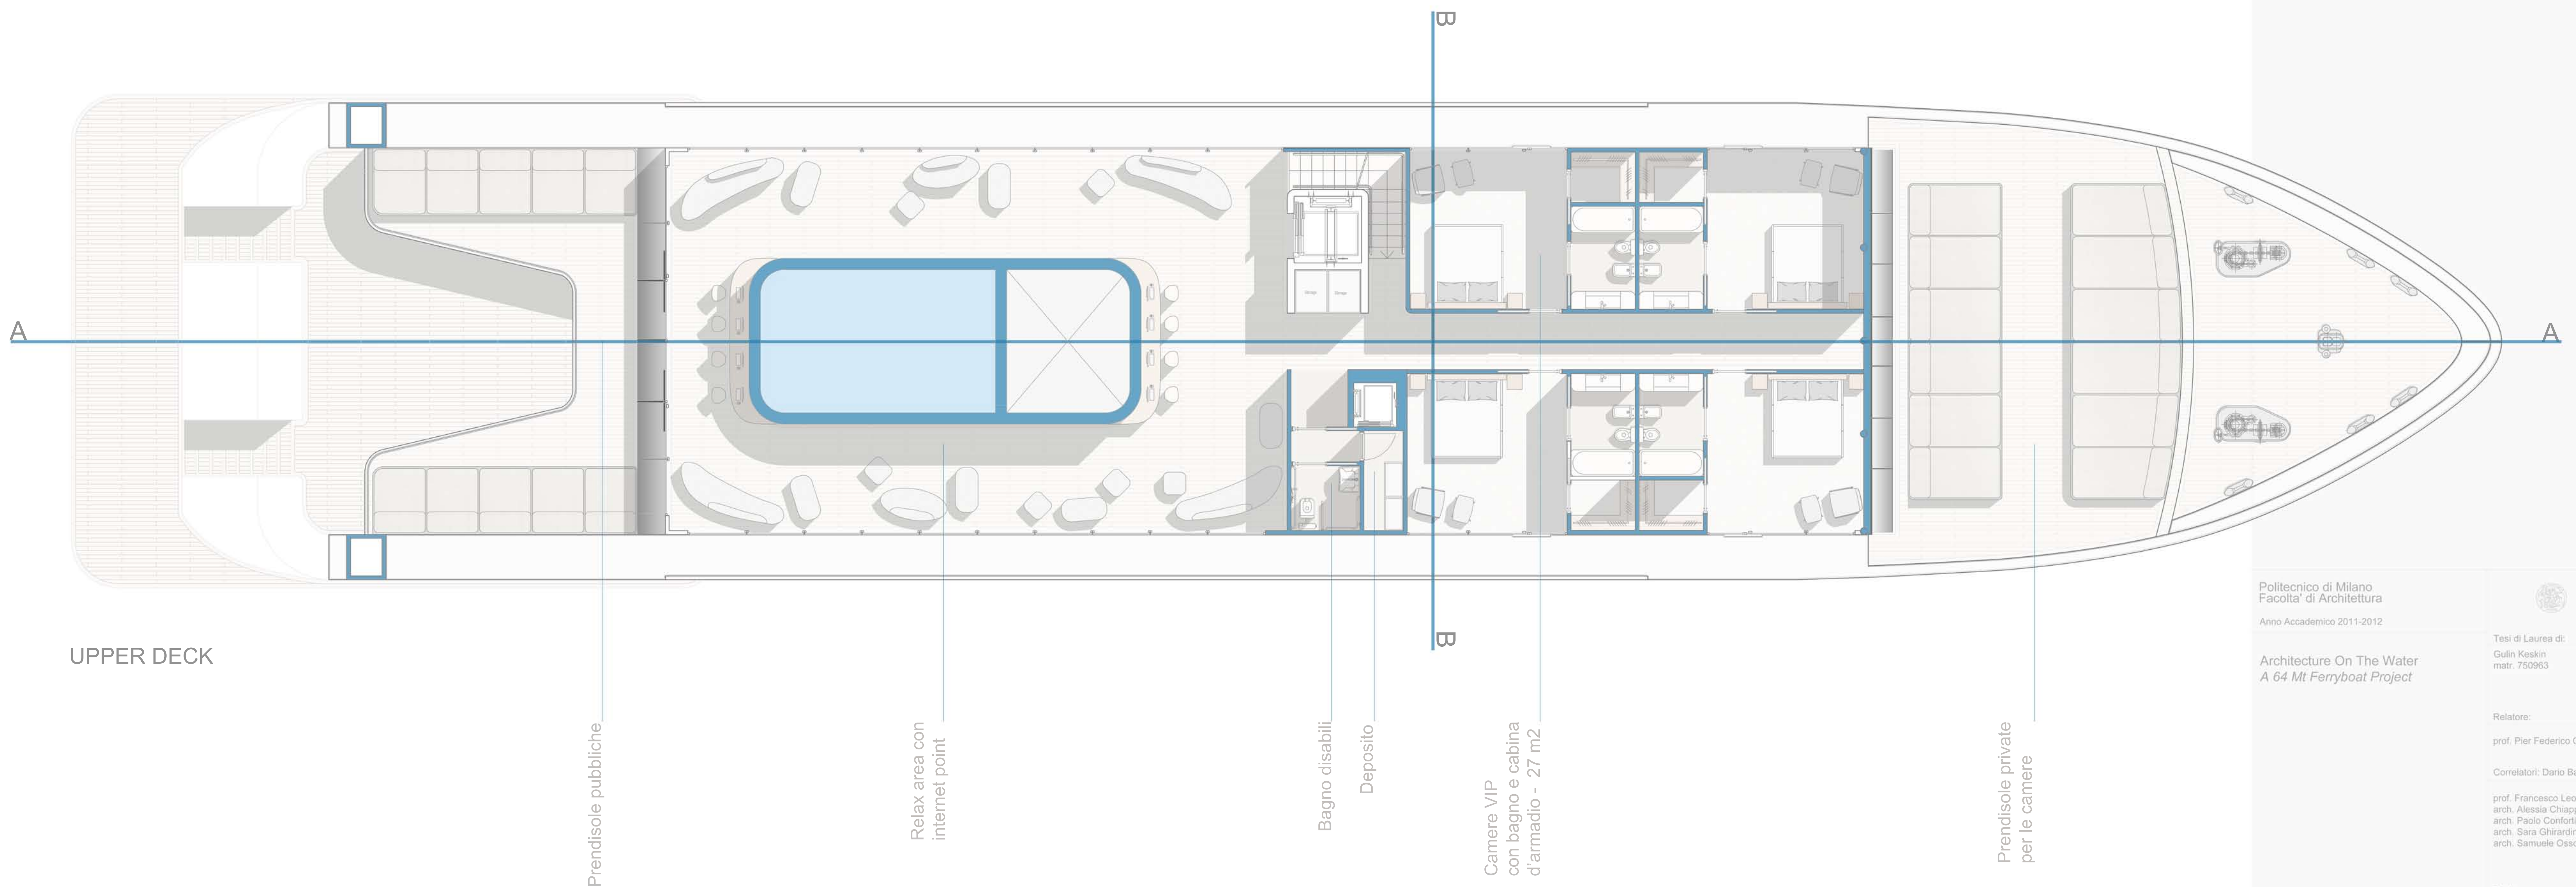

UPPER DECK

Politecnico di Milano
Facoltà di Architettura
Anno Accademico 2011-2012

Tesi di Laurea di:
Gulin Kasim
matr. 750963

Relatore:
prof. Pier Federico Callari

Scala:
1:75

Pianle Upper Deck - Upper Deck

Tavola n°: