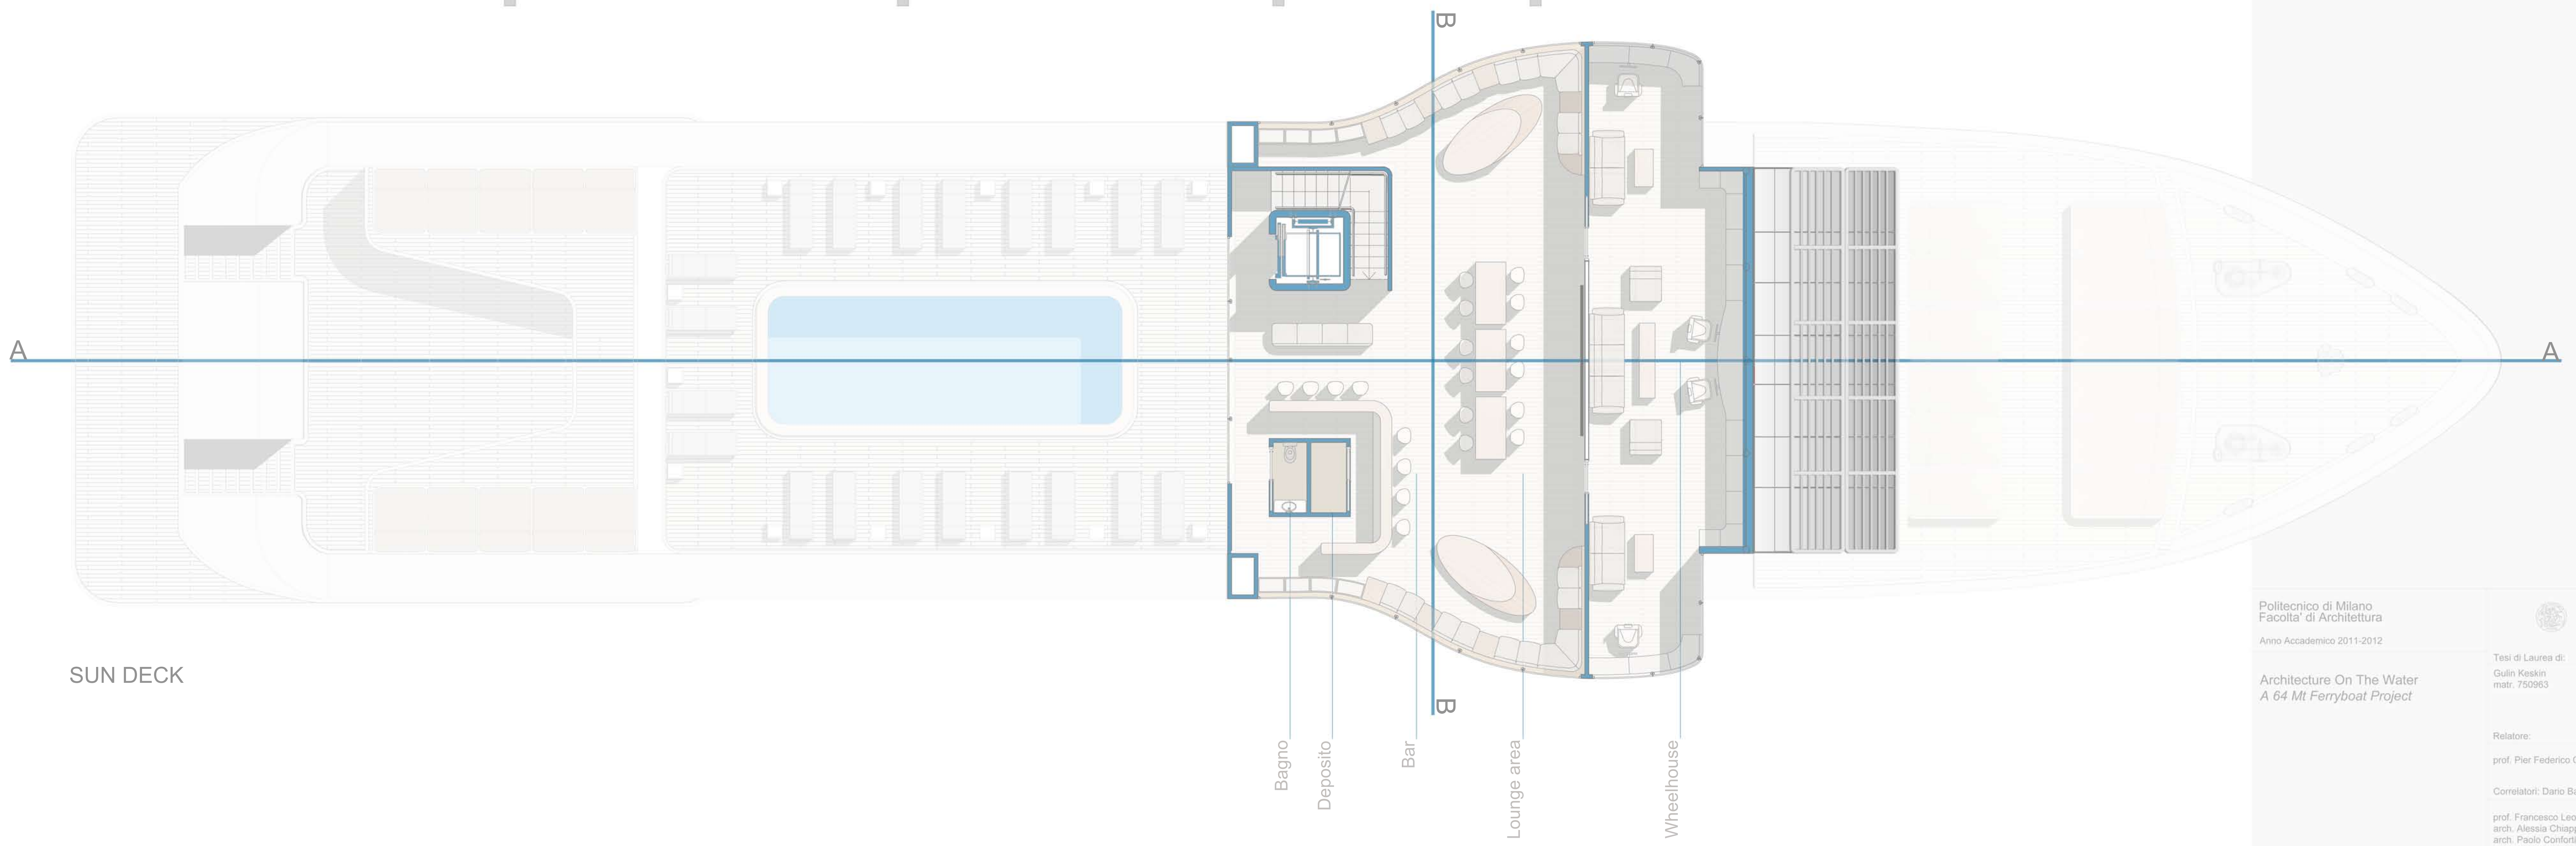

SUN DECK

Bagno
Deposito
Bar
Lounge area
Wheelhouse

Politecnico di Milano
Facoltà di Architettura
Anno Accademico 2011-2012

Tesi di Laurea di:
Gulin Kasim
matr. 750963

Architecture On The Water
A 64 Mt Ferryboat Project

Relatore:
prof. Pier Federico Callari

Scala:
1:75

Piante Sun Deck - Top View

Tavola n°: