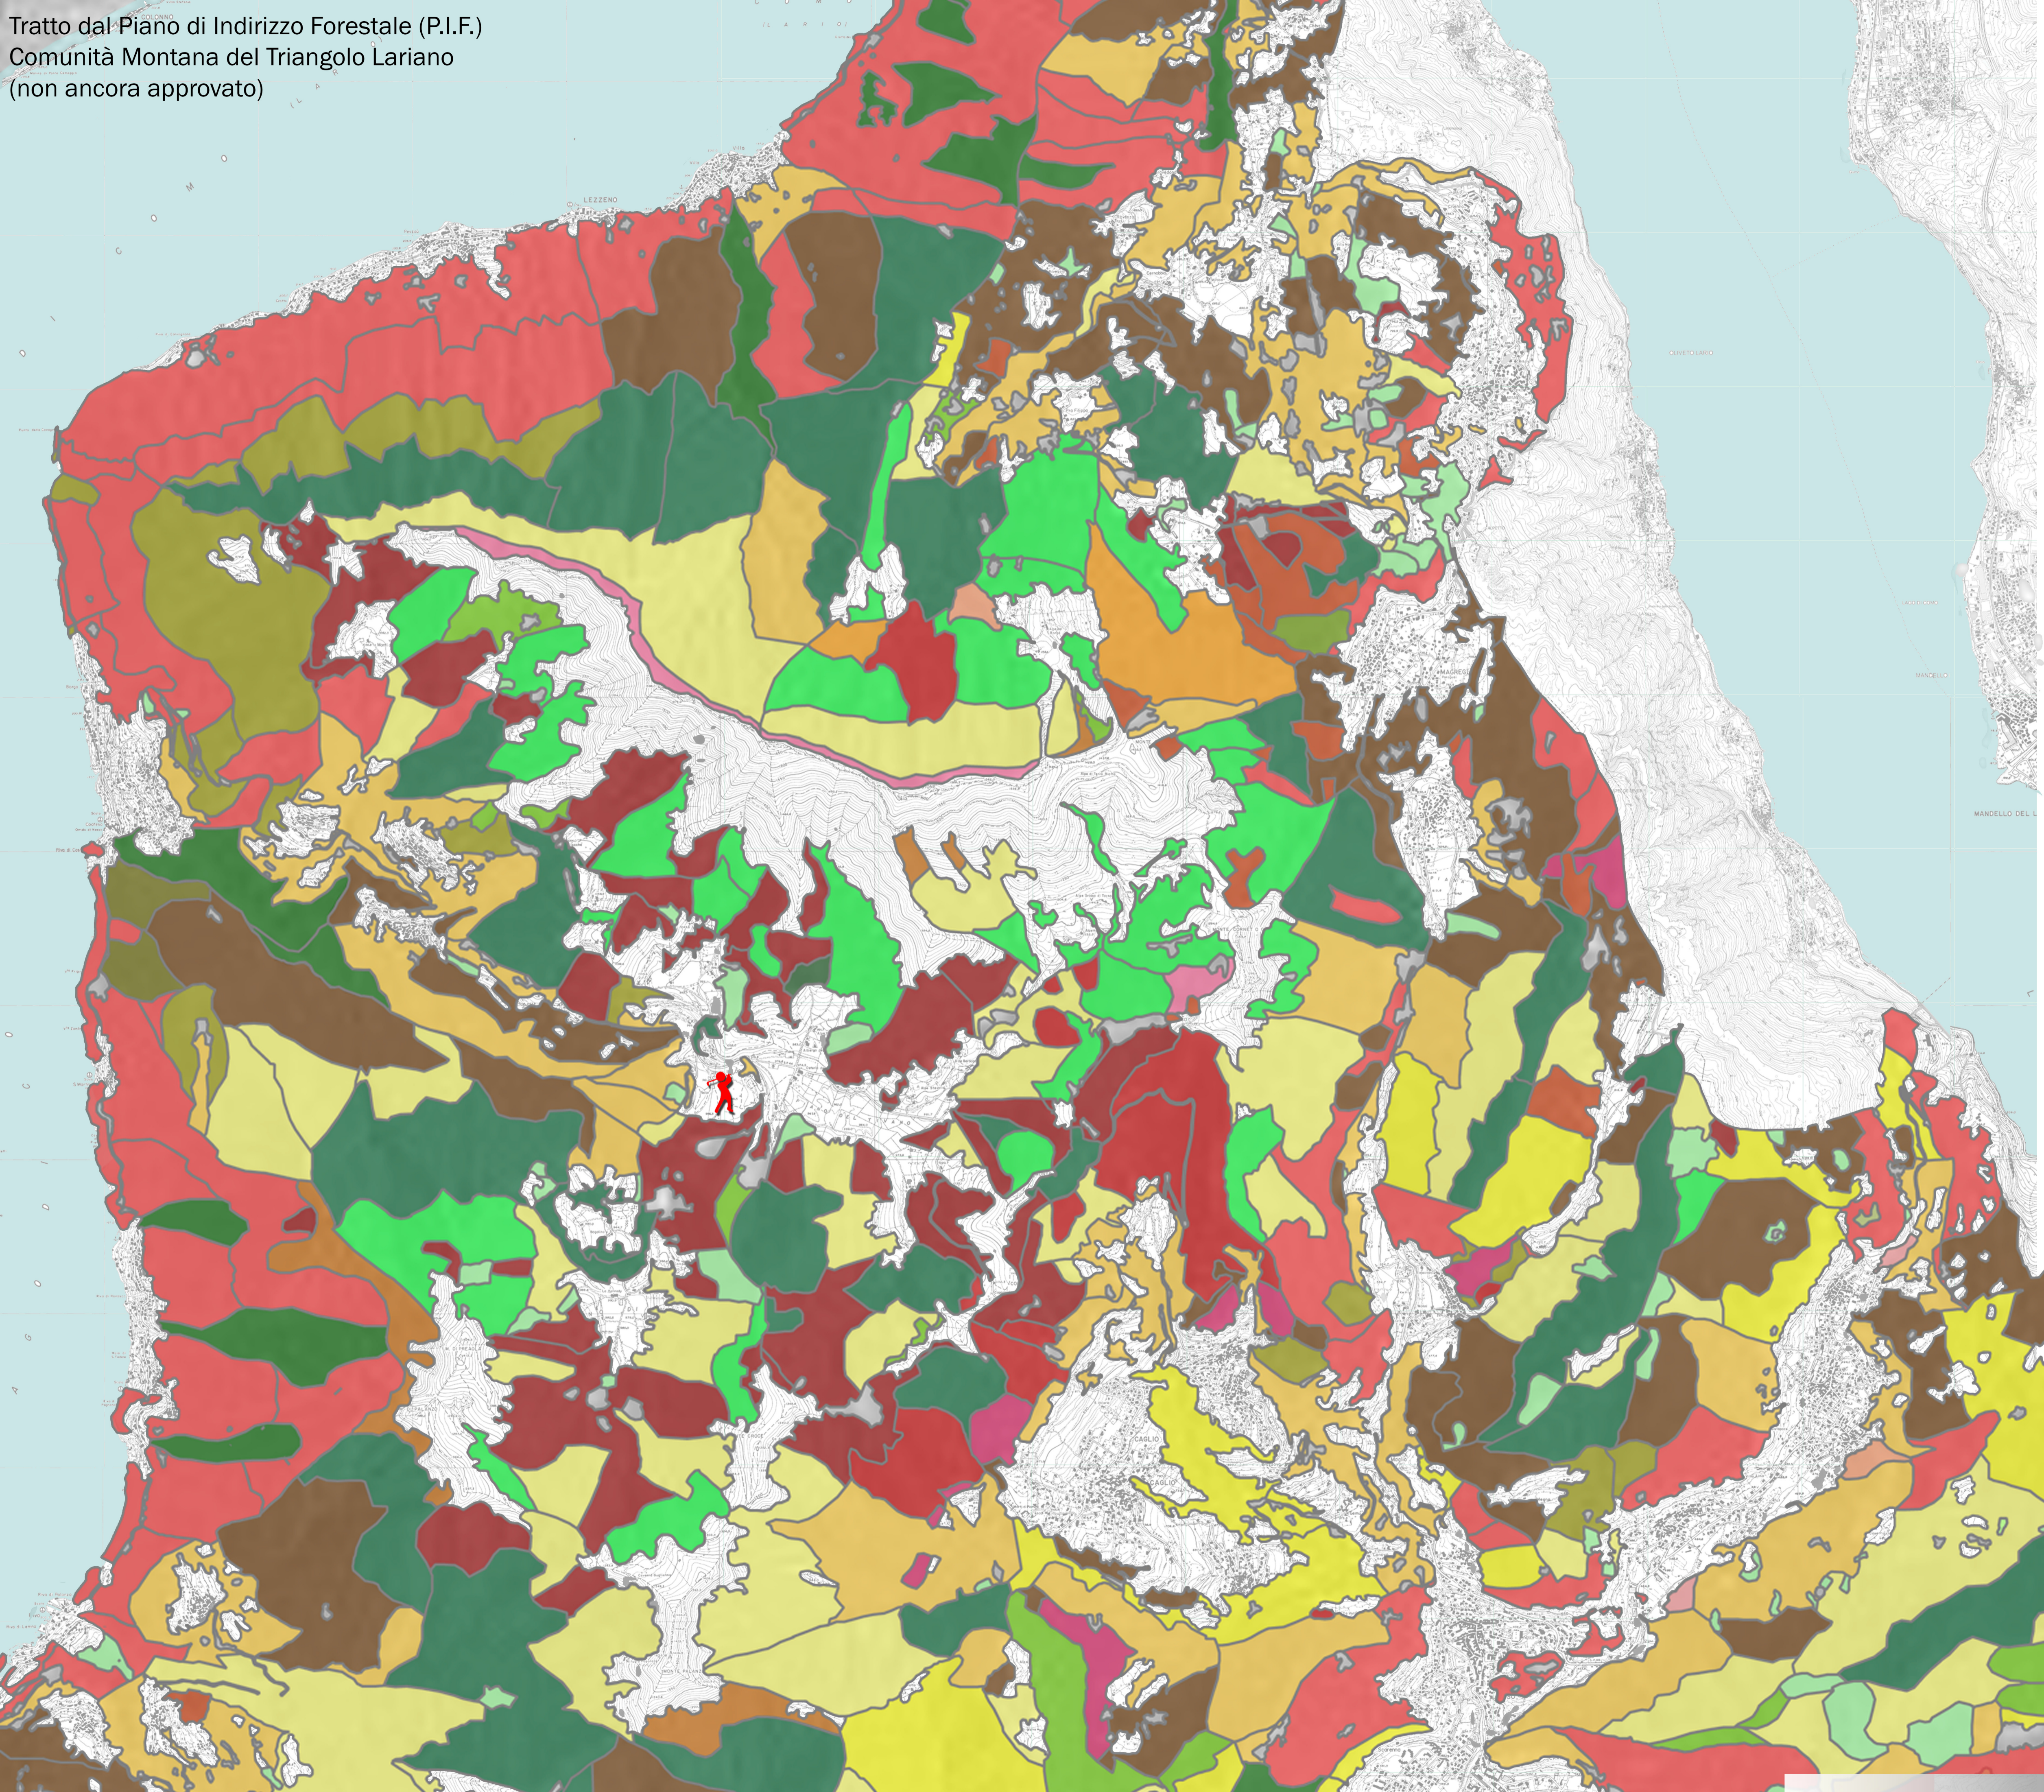

Legenda

Area di progetto

TIPOLOGIE BOSCO:

- Acero-frassineto con faggio
- Acero-frass con ostrija
- Acero-frassineto tipico
- Acero-tiglieto
- Alneto di ontano verde
- Altre formazioni
- Betuleto secondario
- Castagneti carb. mesicici
- Castagneti carb. mesoxerici
- Castagneti carb. xerici
- Castagneto da frutto
- Corileto
- Faggeta montana
- Faggeta submontana carb.
- Orno-ostrieto primitivo
- Orno-ostrieto tipico
- Pecceta secondaria
- Pecceta di sostituzione
- Piceo-faggeto carb.
- Pineta di pino silvestre
- Rimboschimento di conifere
- Robinieto misto
- Sorbo degli uccellatori
- Castagneto da frutto

TESI DI LAUREA ANNO 2011-2012:
"Sviluppo ecosostenibile dell'Unione dei Comuni 'Lario e Monti'
Progetto di un campo da golf a Zebbio"