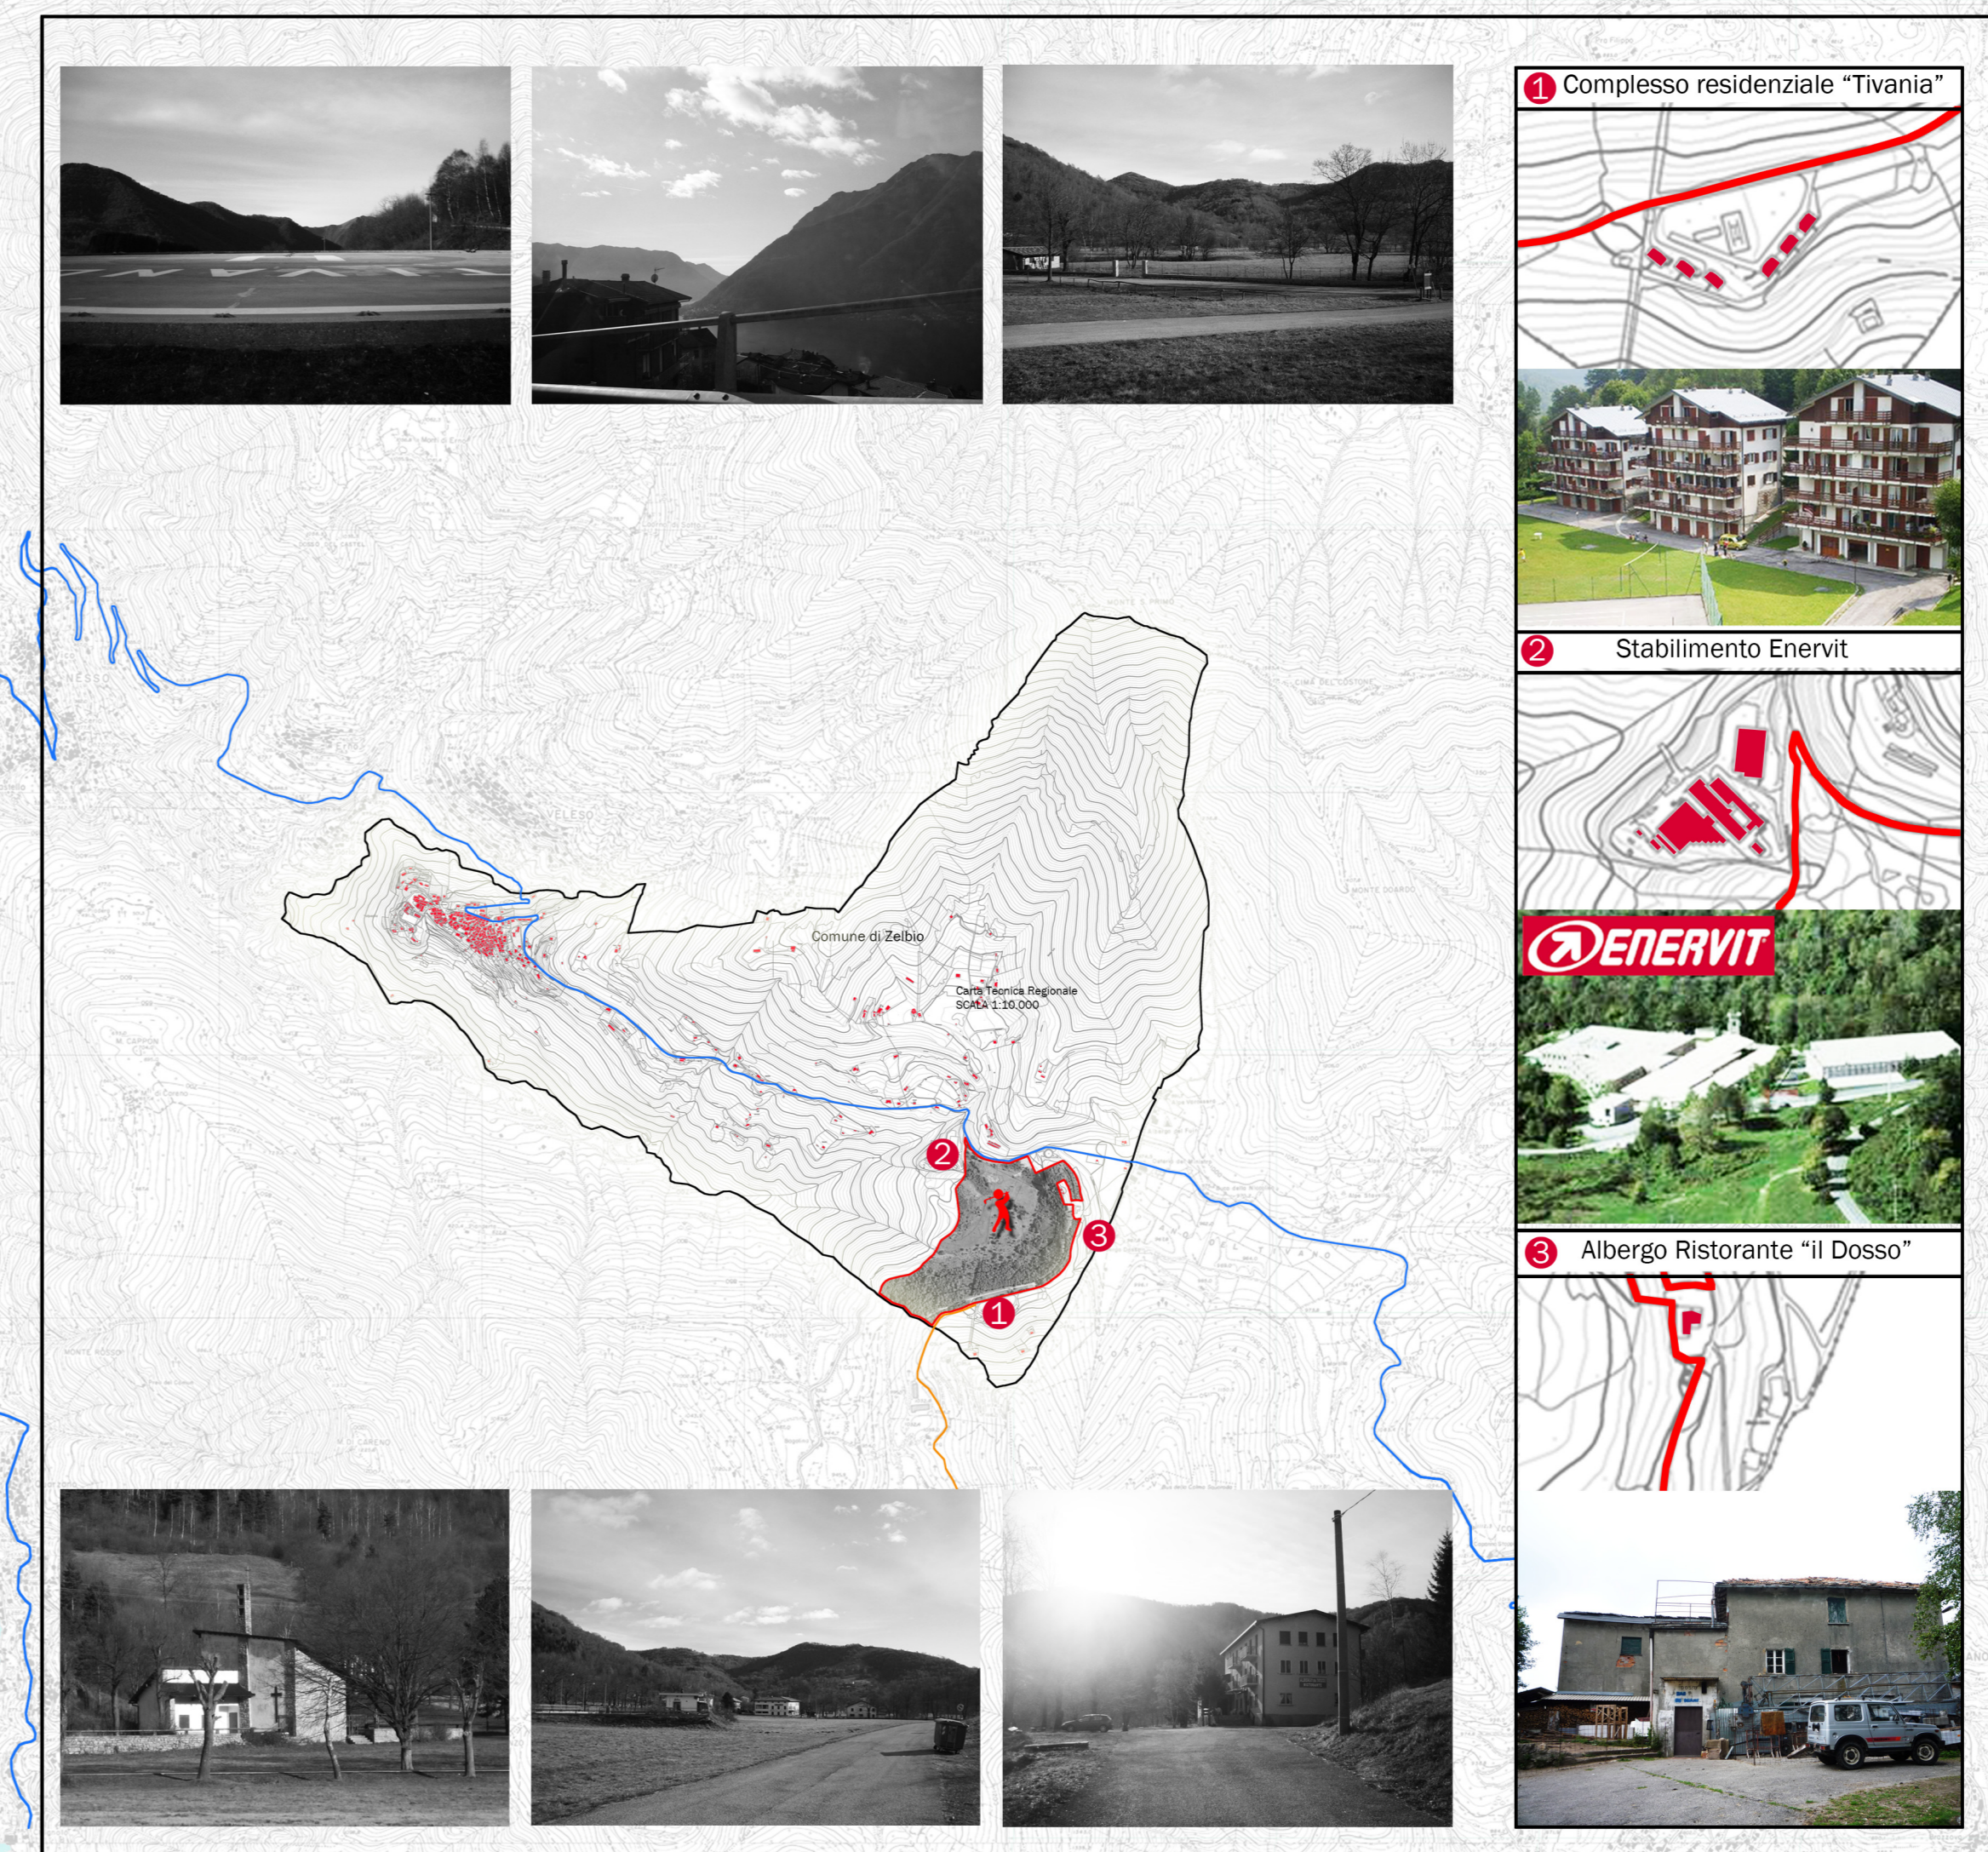

**Golf Club La Pinetina (Appiano Gentile)**  
Appiano Gentile, è il primo e campo italiano ad aver ottenuto la certificazione GEO. L'attenzione alla gestione delle risorse idriche unita ad un approccio orientato alla riduzione dell'uso di sostanze fertilizzanti da oltre dieci anni rappresenta la filosofia che caratterizza l'approccio nella manutenzione della struttura che, collocata all'interno di un parco regionale, ne arricchisce i contenuti, integrandosi in modo naturale e rispettoso dei suoi parametri di ecosostenibilità.

Tavola 14 - STUDI SUL TERRITORIO  
SCALA: VARIE

TESI DI LAUREA ANNO 2011/2012  
"Sviluppo ecosostenibile del territorio del Triangolo Lariano"  
Progetto di un comune ad alta qualità di vita  
Relatore: Prof. Maria Valeria Echi  
Lavorando: Grotti Maria, Negroni Samanta