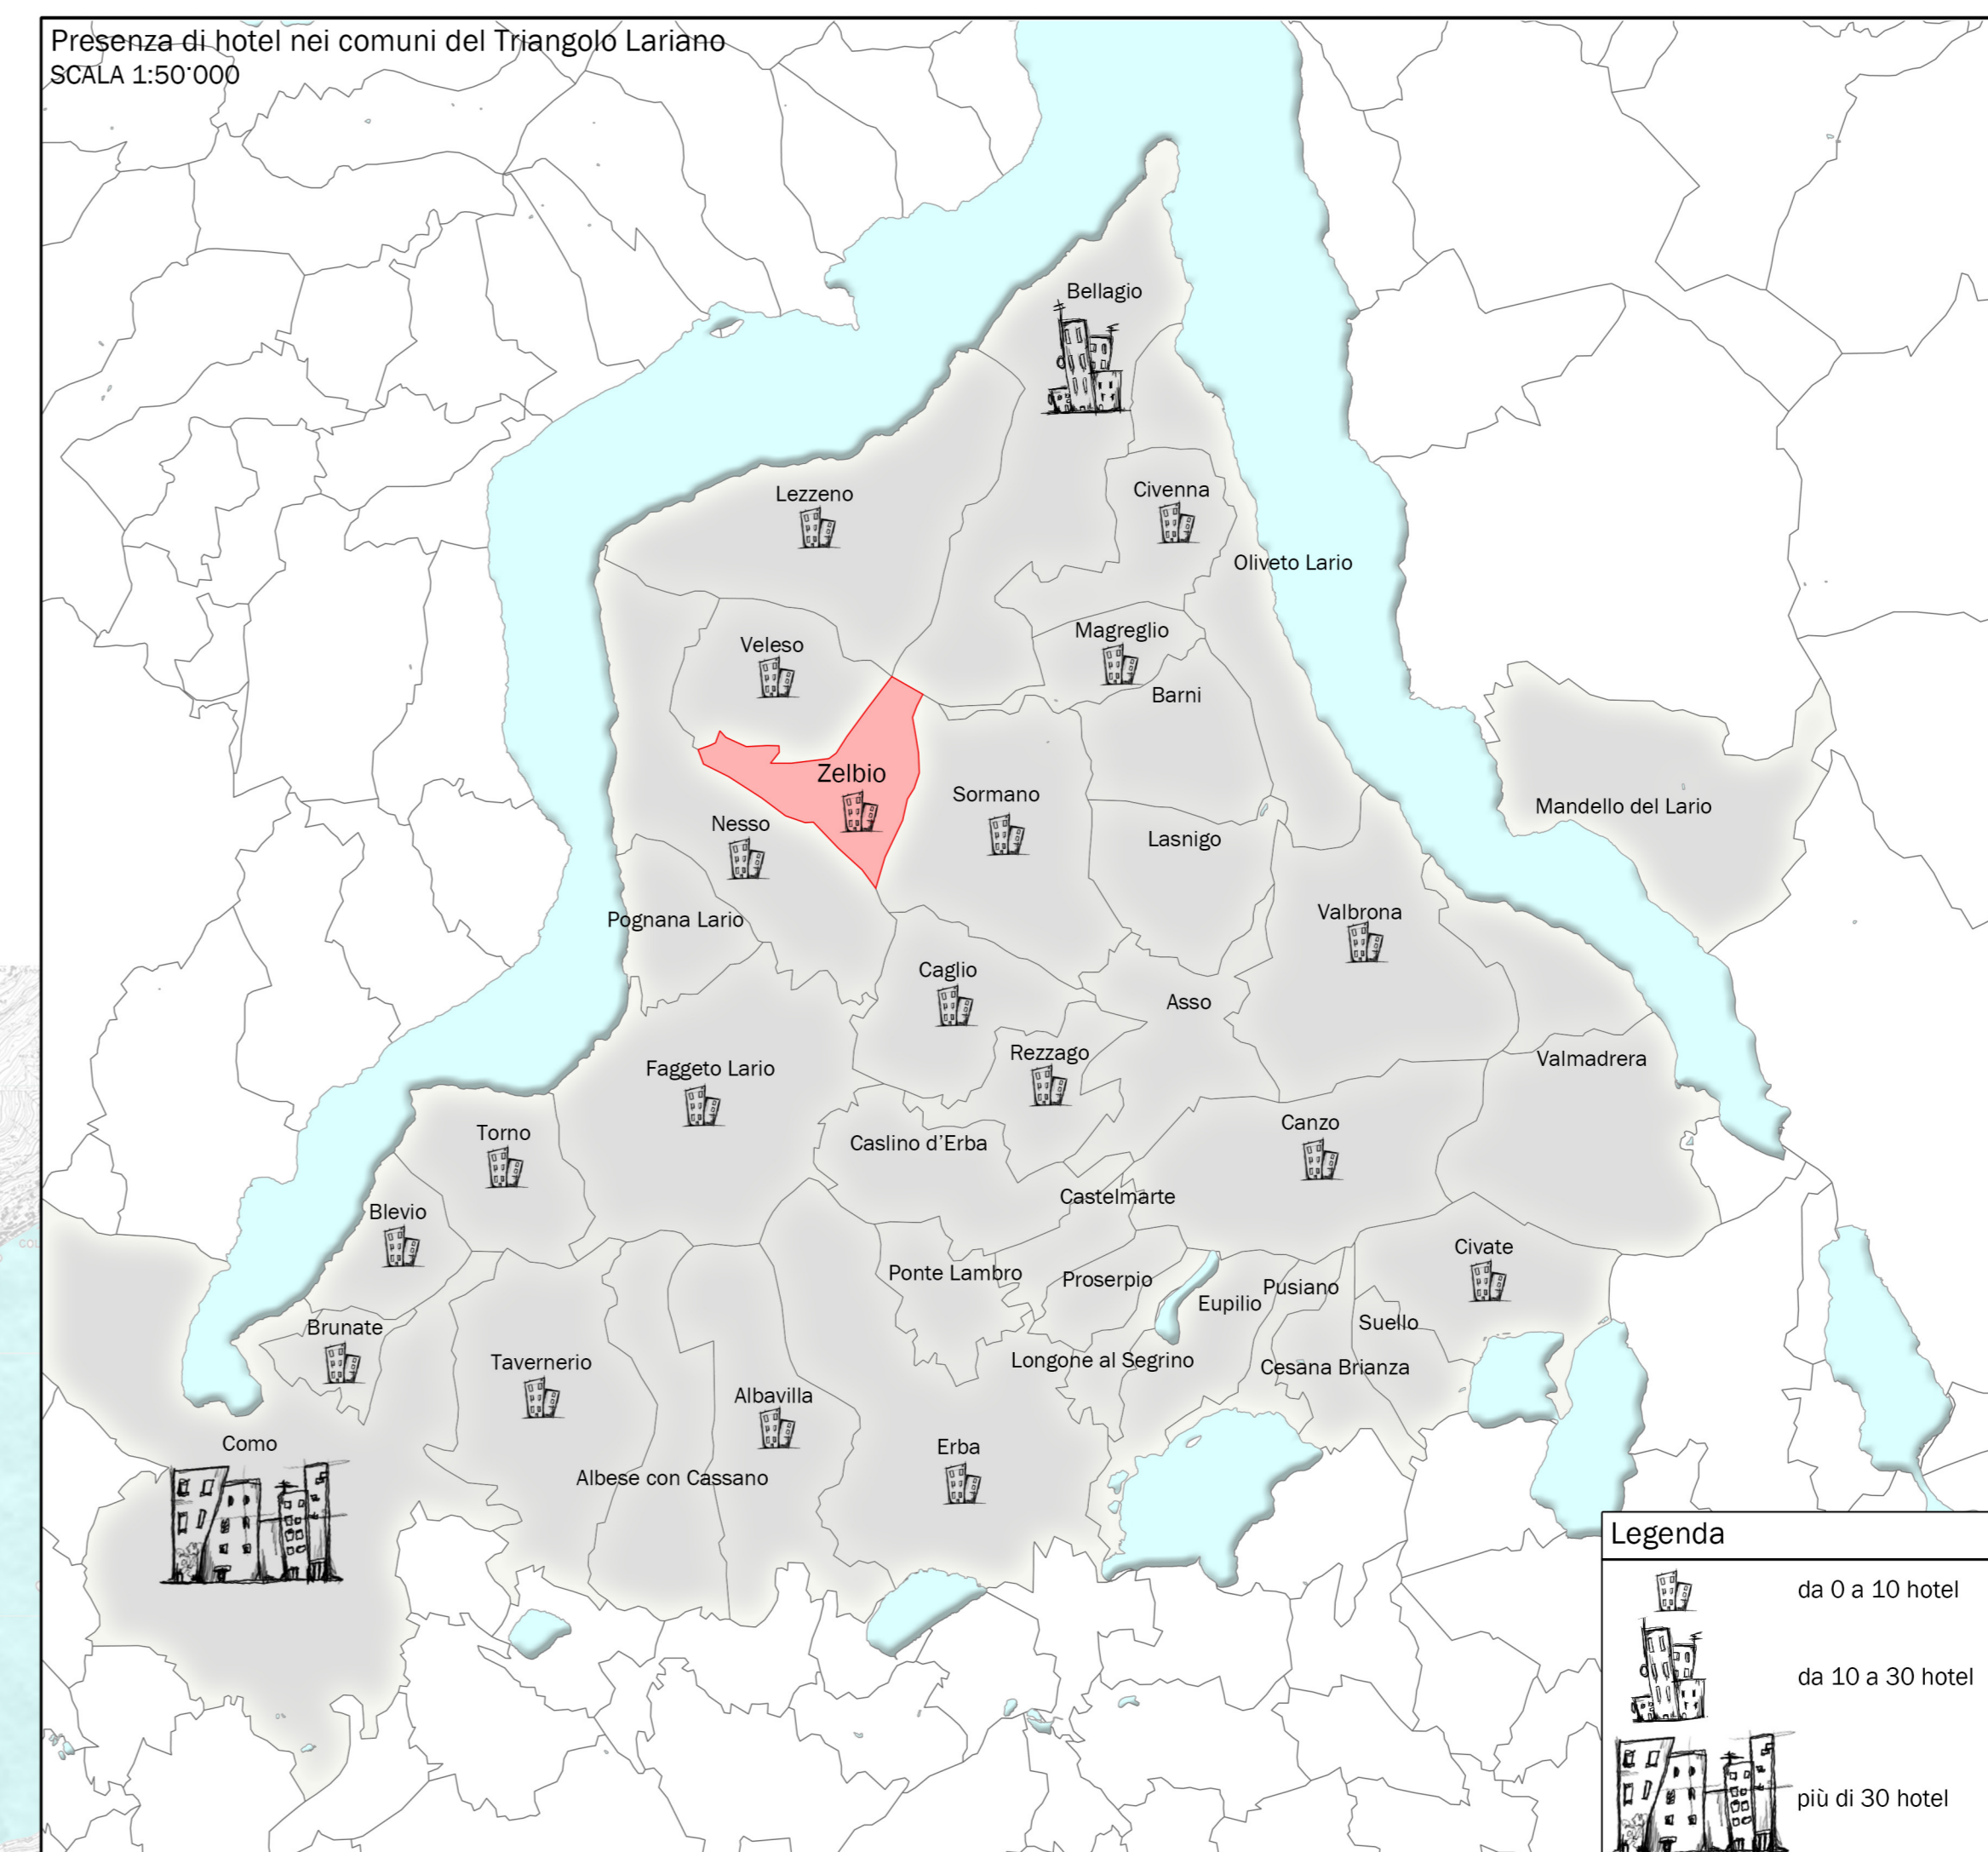

Tavola 14 - STUDI SUL TERRITORIO  
SCALA: VARIE

TESI DI LAUREA ANNO 2011/2012  
"Sviluppo ecosostenibile del territorio del Triangolo Lariano"  
Progetto di un comune ad alta qualità di vita  
Relatore: Prof. Maria Valeria Echi  
Lavorando: Grotti Maria, Negroni Samanta