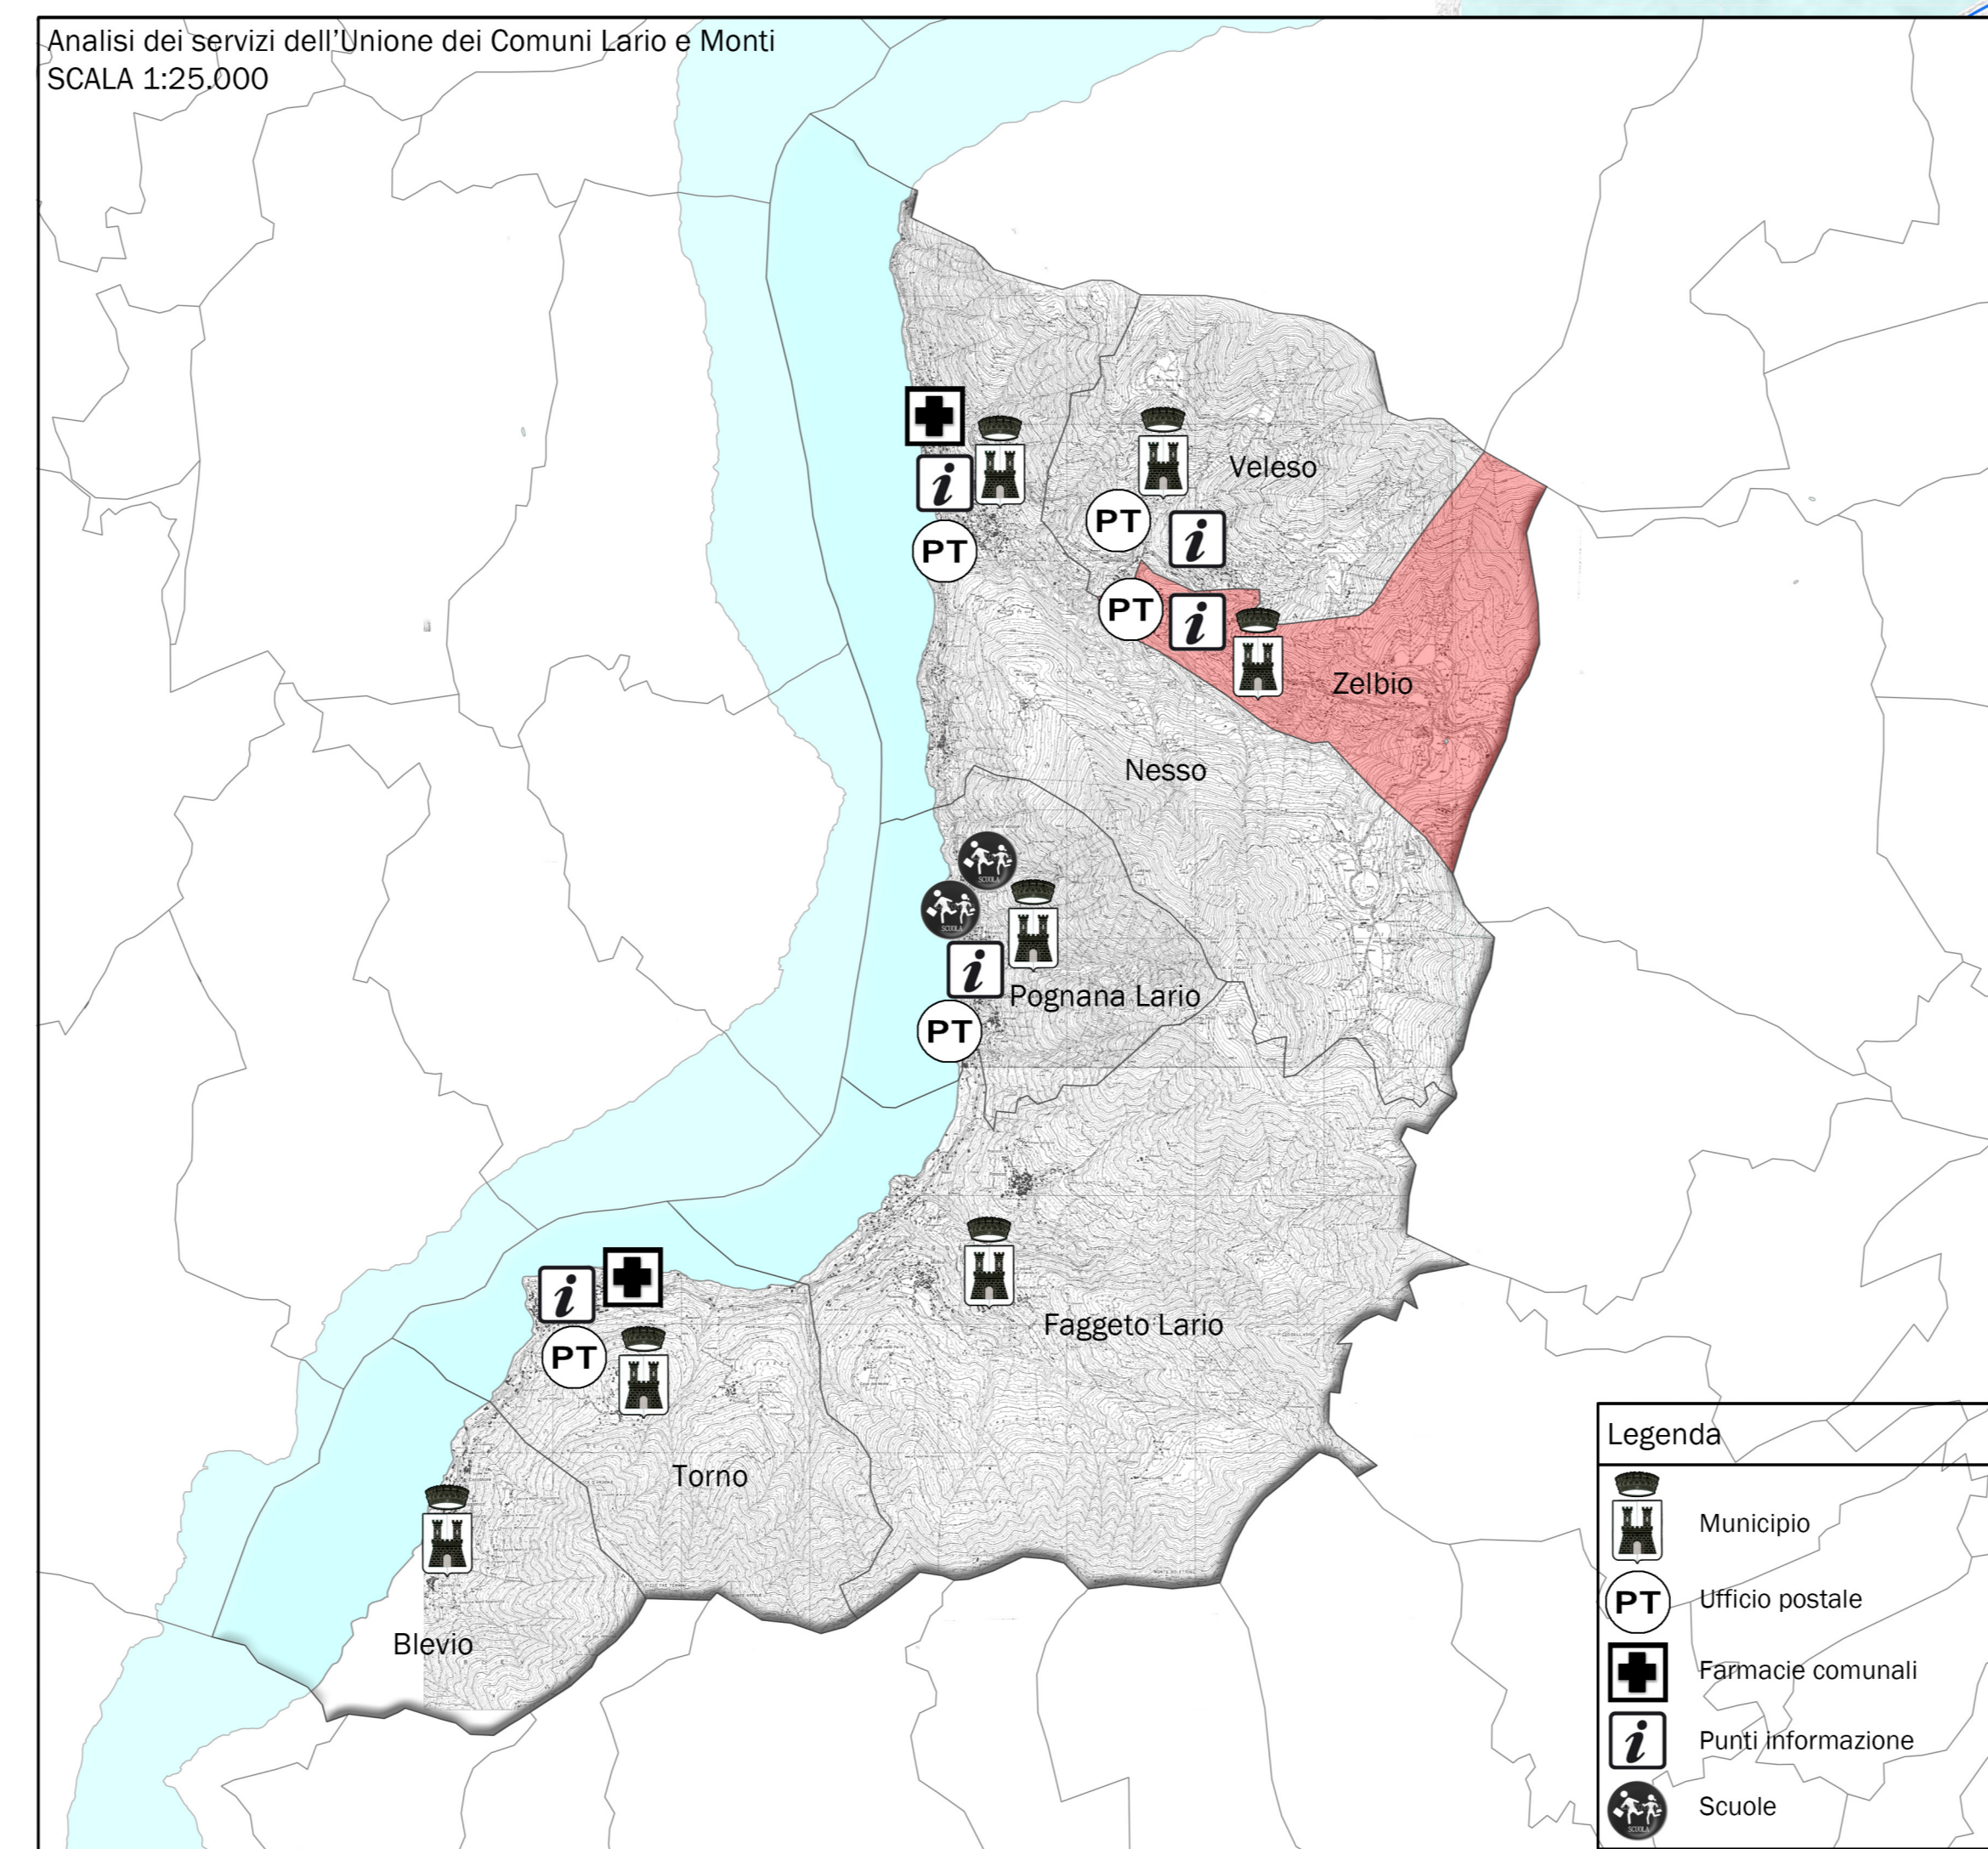

**Golf Club La Pinetina (Appiano Gentile)**  
Appiano Gentile, è il primo e campo italiano ad aver ottenuto la certificazione GEO. L'attenzione alla gestione delle risorse idriche unita ad un approccio orientato alla riduzione dell'uso di sostanze fertilizzanti da oltre dieci anni rappresenta la filosofia che caratterizza l'approccio nella manutenzione della struttura che, collocata all'interno di un parco regionale, ne arricchisce i contenuti, integrandosi in modo naturale e rispettoso dei suoi parametri di ecosostenibilità.

**Carimate Golf Club (Carimate)**  
La certificazione GEO di questo golf club è in corso di registrazione. Questo circolo ha già ottenuto varie certificazioni come quella Impegnati nel Verde, nel 2001 sia a livello nazionale che a livello europeo e la certificazione ISO 14001 EMAS che è un attestato che certifica l'impegno di un'organizzazione per il rispetto dell'ambiente.

Tavola 14 - STUDI SUL TERRITORIO  
SCALA: VARIE

TESI DI LAUREA ANNO 2011/2012  
"Sviluppo ecosostenibile del territorio del Triangolo Lariano"  
Progetto di un comune ad alta qualità di vita  
Relatore: Prof. Maria Valeria Echi  
Lavorando: Grotti Maria, Negroni Samanta