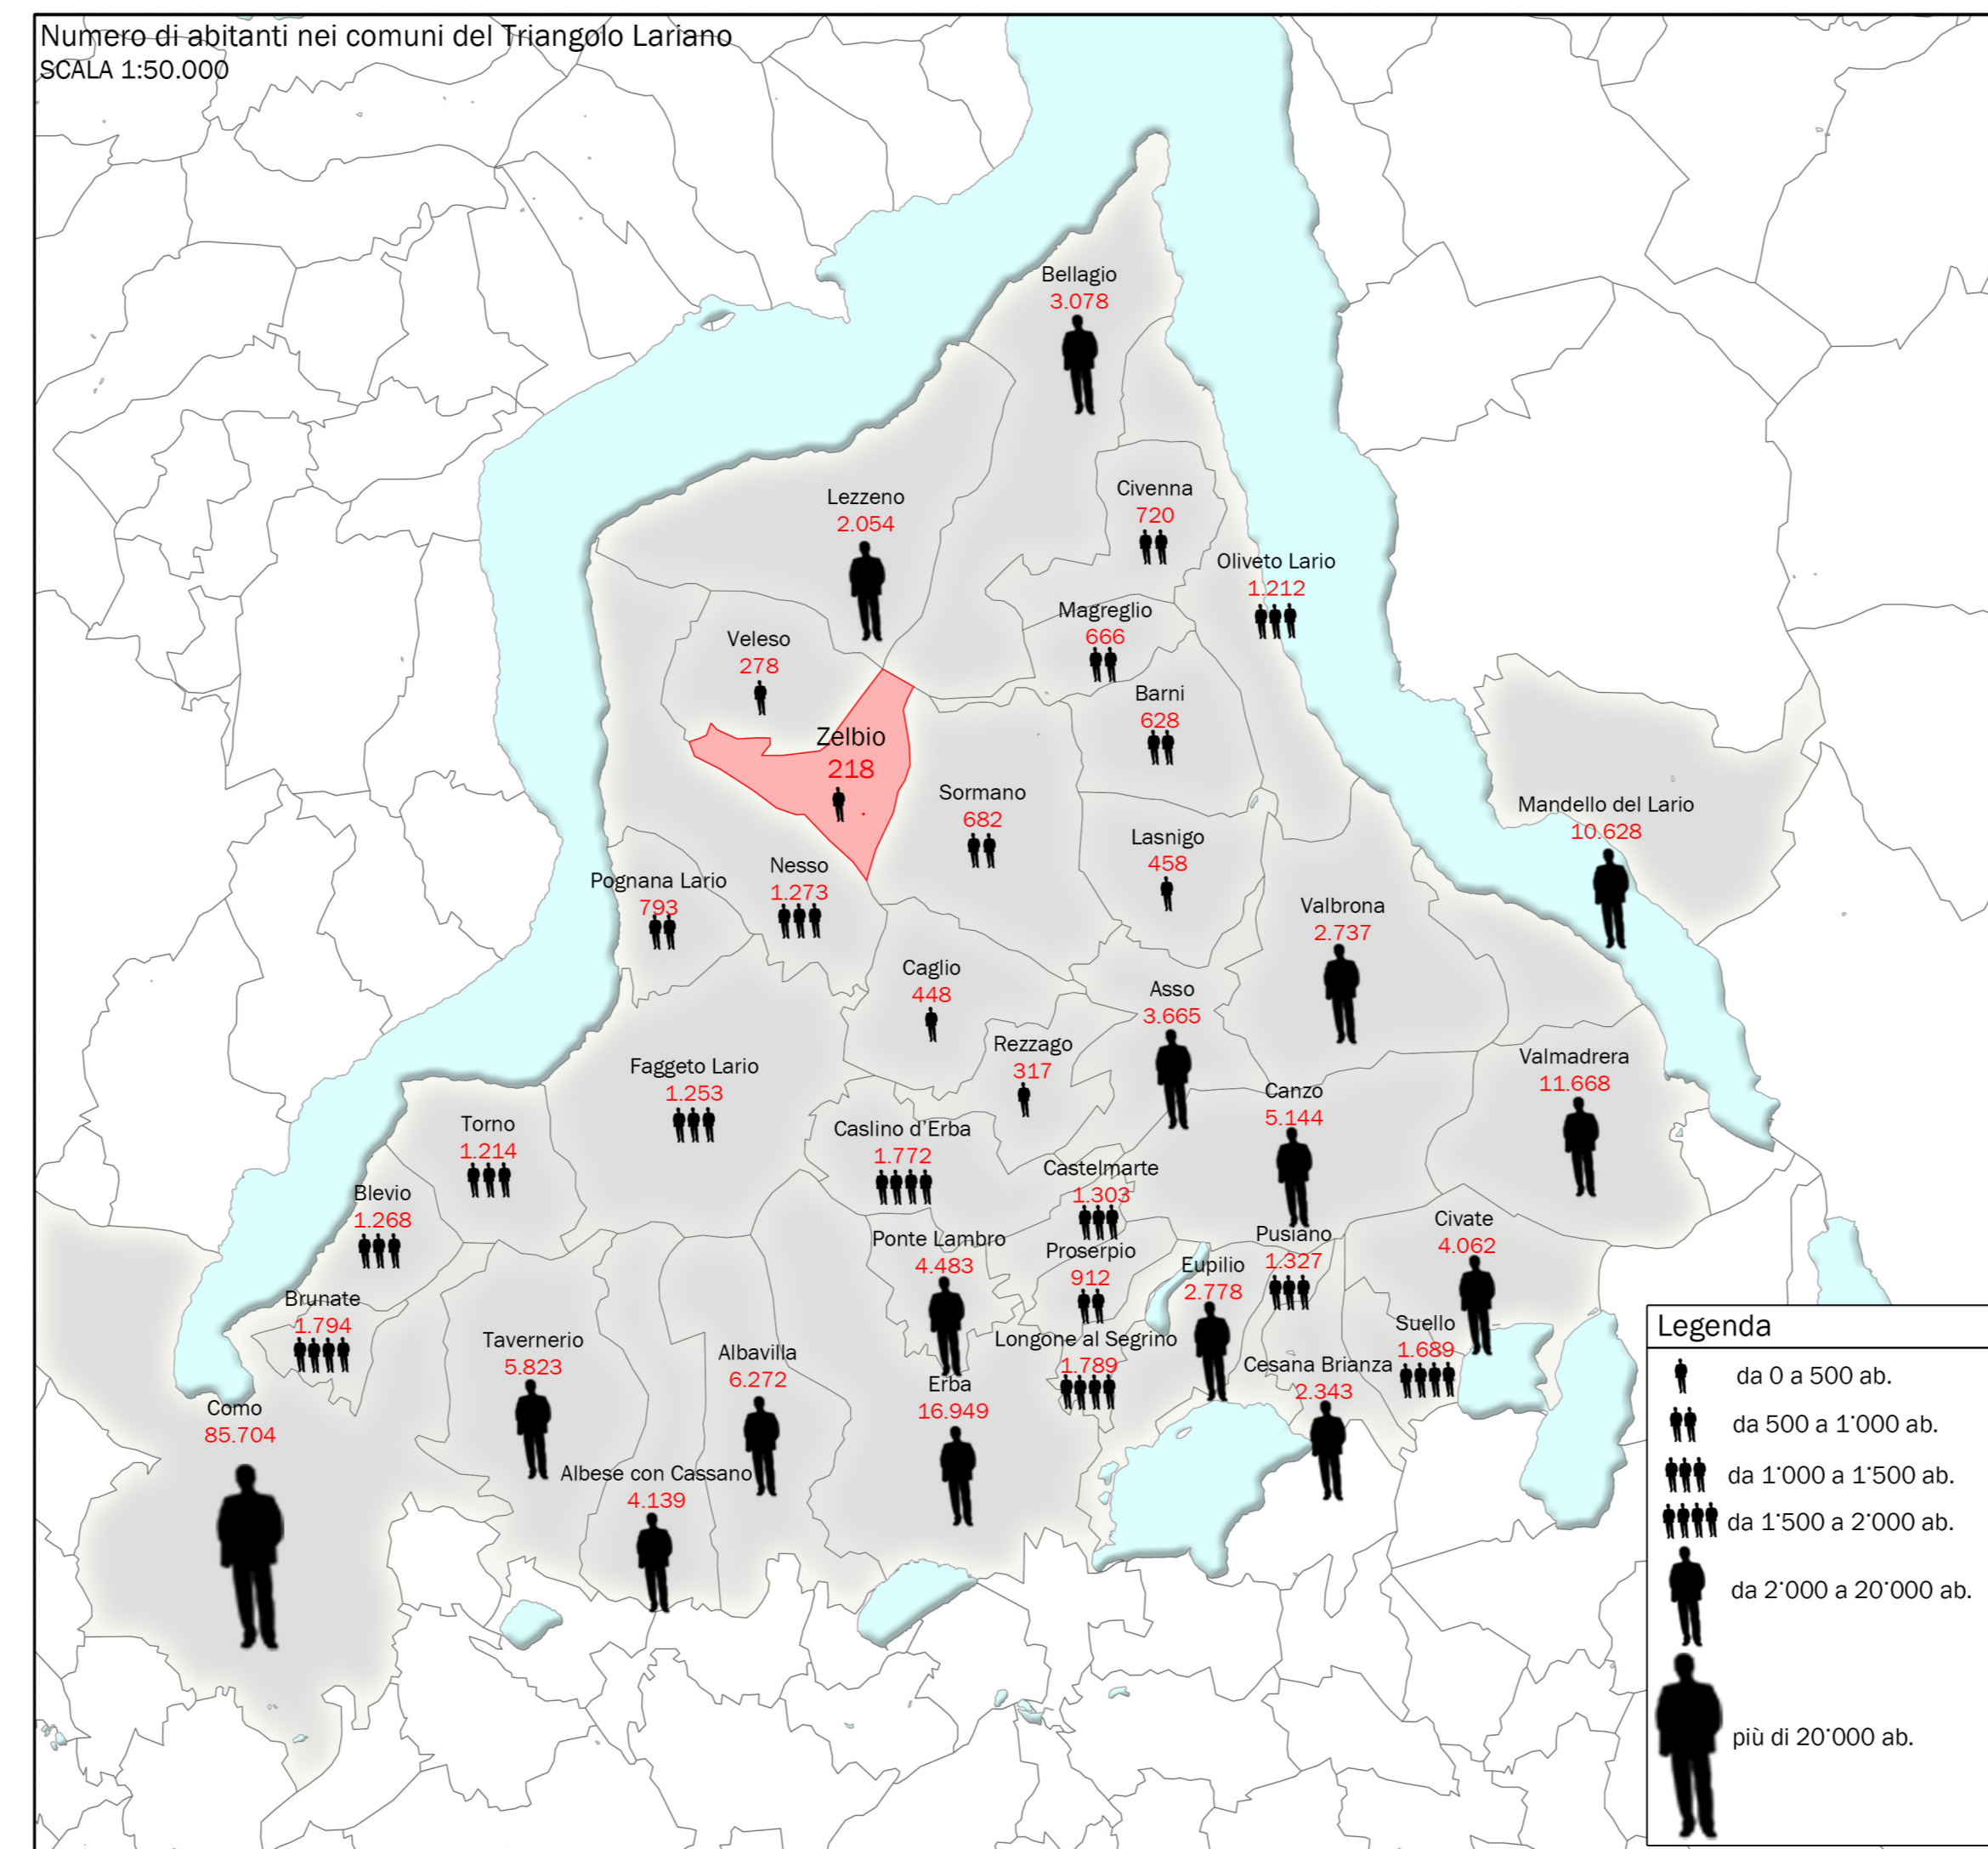

**Golf Club La Pinetina (Appiano Gentile)**  
Appiano Gentile, è il primo e campo italiano ad aver ottenuto la certificazione GEO. L'attenzione alla gestione delle risorse idriche unita ad un approccio orientato alla riduzione dell'uso di sostanze fertilizzanti da oltre dieci anni rappresenta la filosofia che caratterizza l'approccio nella manutenzione della struttura che, collocata all'interno di un parco regionale, ne arricchisce i contenuti, integrandosi in modo naturale e rispettoso dei suoi parametri di ecosostenibilità.

**Carimate Golf Club (Carimate)**  
La certificazione GEO di questo golf club è in corso di registrazione. Questo circolo ha già ottenuto varie certificazioni come quella Impegnati nel Verde, nel 2001 sia a livello nazionale che a livello europeo e la certificazione ISO 14001 EMAS che è un attestato che certifica l'impegno di un'organizzazione per il rispetto dell'ambiente.

Tavola 14 - STUDI SUL TERRITORIO  
SCALA: VARIE

TESI DI LAUREA ANNO 2011/2012  
"Sviluppo ecosostenibile del territorio del Triangolo Lariano"  
Progetto di un comune ad alta qualità di vita  
Relatore: Prof. Maria Valeria Echi  
Lavorando: Grotti Maria, Negroni Samanta