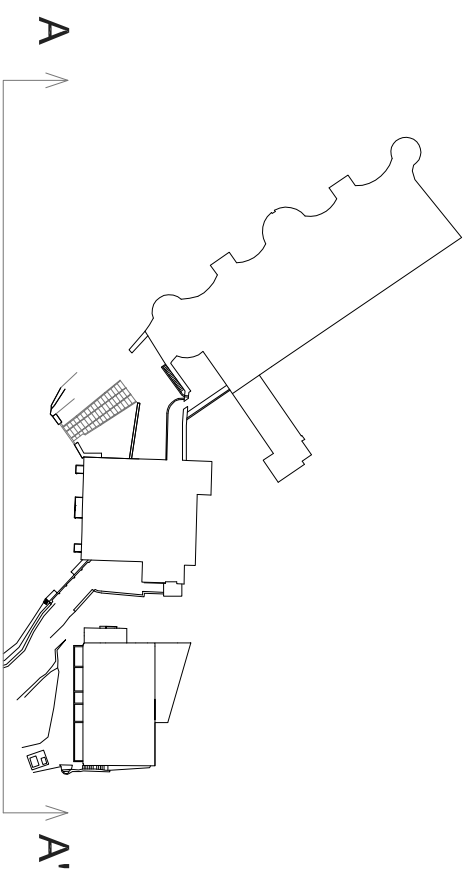

Prospetto del Castello dell'Oscano, Villa Ada e Serra - Vista A-A'

Punto di vista

[] TESI MAGISTRALE
 Recupero edificio
 A.A. 2011-12

[] RELATORE
 Prof. Manuela Grecchi

[] TITOLO
 Castello dell'Oscano:
 Recupero della Serra e
 della Casa Colonica

[] LAUREANDO
 Bellomi Marco 749863

[] DATA	[] SCALA
04/10/2012	1:250

[] FASE PROGETTUALE
 Rilievo geometrico

[] NOME TAVOLA
 Prospetto Castello dell'Oscano, Villa Ada e
 Serra

[] TAVOLA N.