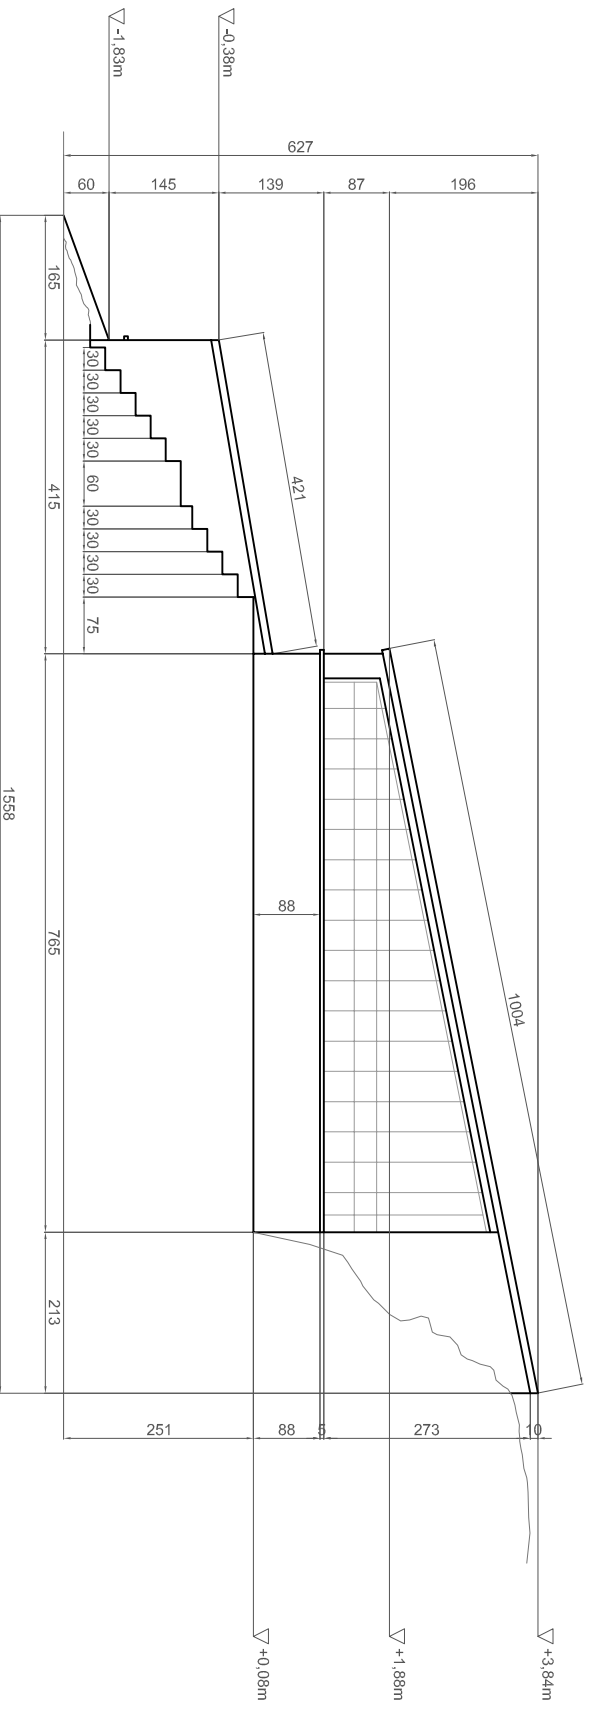

Prospetto Sud-Ovest

Prospetto Nord-Est

Prospetto Sud-Est

[] TESI MAGISTRALE

Recupero edificio
A.A. 2011-12

[] RELATORE

Prof. Manuela Grecchi

[] TITOLO

Castello dell'Oscano:
Recupero della Serra e
della Casa Colonica

[] LAUREANDO

Belloni Marco 749863

[] DATA	[] SCALA
04/10/2012	1:100

[] FASE PROGETTUALE

Filippo geometrico

[] NOME TAVOLA

Prospetti Serra

[] TAVOLA N.

3.12