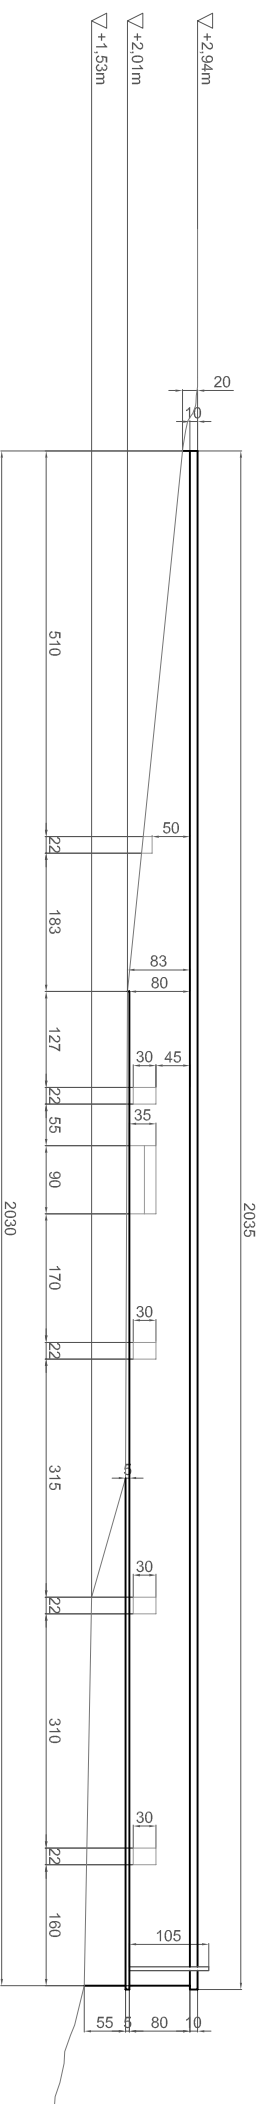

Prospetto Sud-Ovest

Prospetto Nord-Est

Prospetto Sud-Est

[] TESI MAGISTRALE

Recupero edificio
A.A. 2011-12

[] RELATORE

Prof. Manuela Grecchi

[] TITOLO

Castello dell'Oscano:
Recupero della Serra e
della Casa Colonica

[] LAUREANDO

Belloni Marco 749863

[] DATA	[] SCALA
04/10/2012	1:100

[] FASE PROGETTUALE

Filippo geometrico

[] NOME TAVOLA

Prospetti Serra

[] TAVOLA N.

3.12