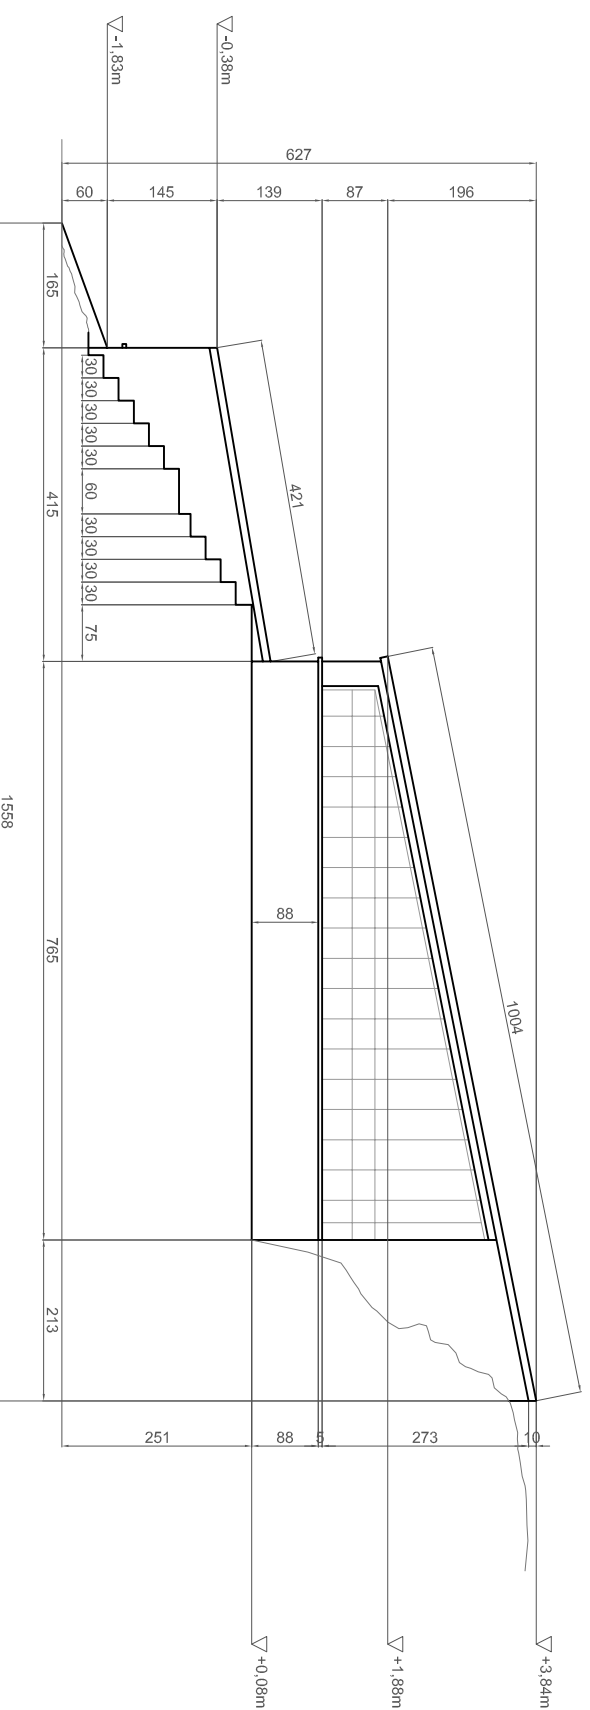

Prospetto Sud-Ovest

Prospetto Nord-Est

Prospetto Sud-Est

[] TESI MAGISTRALE

Recupero edificio
A.A. 2011-12

[] RELATORE

Prof. Manuela Grecchi

[] TITOLO

Castello dell'Oscano:
Recupero della Serra e
della Casa Colonica

[] LAUREANDO

Belloni Marco 749863

[] DATA	[] SCALA
04/10/2012	1:100

[] FASE PROGETTUALE

Progetto architettonico

[] NOME TAVOLA

Prospetti Serra

[] TAVOLA N.