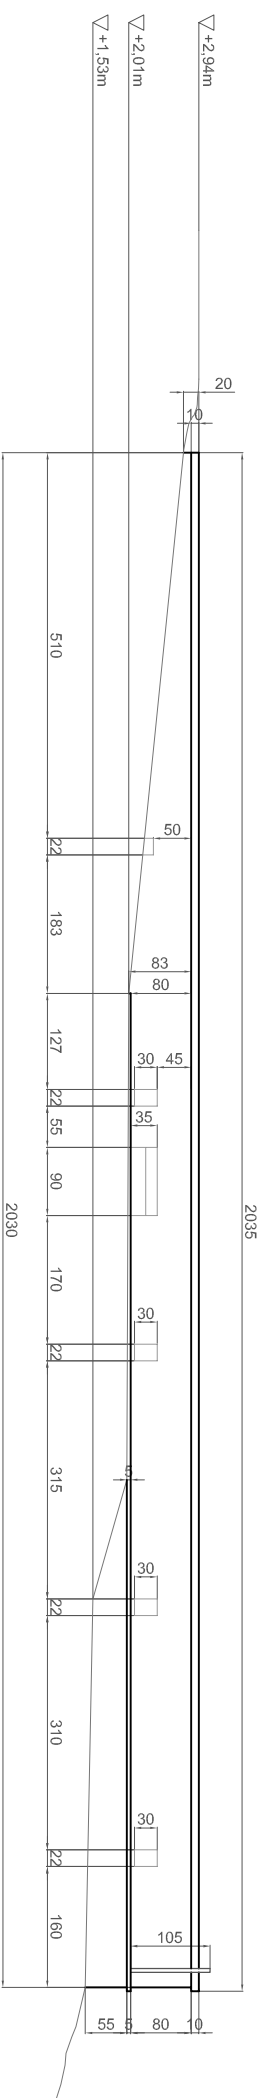

Prospetto Sud-Ovest

Prospetto Nord-Est

Prospetto Sud-Est

[] TESI MAGISTRALE

Recupero edificio
A.A. 2011-12

[] RELATORE

Prof. Manuela Grecchi

[] TITOLO

Castello dell'Oscano:
Recupero della Serra e
della Casa Colonica

[] LAUREANDO

Belloni Marco 749863

[] DATA	[] SCALA
04/10/2012	1:100

[] FASE PROGETTUALE

Progetto architettonico

[] NOME TAVOLA

Prospetti Serra

[] TAVOLA N.