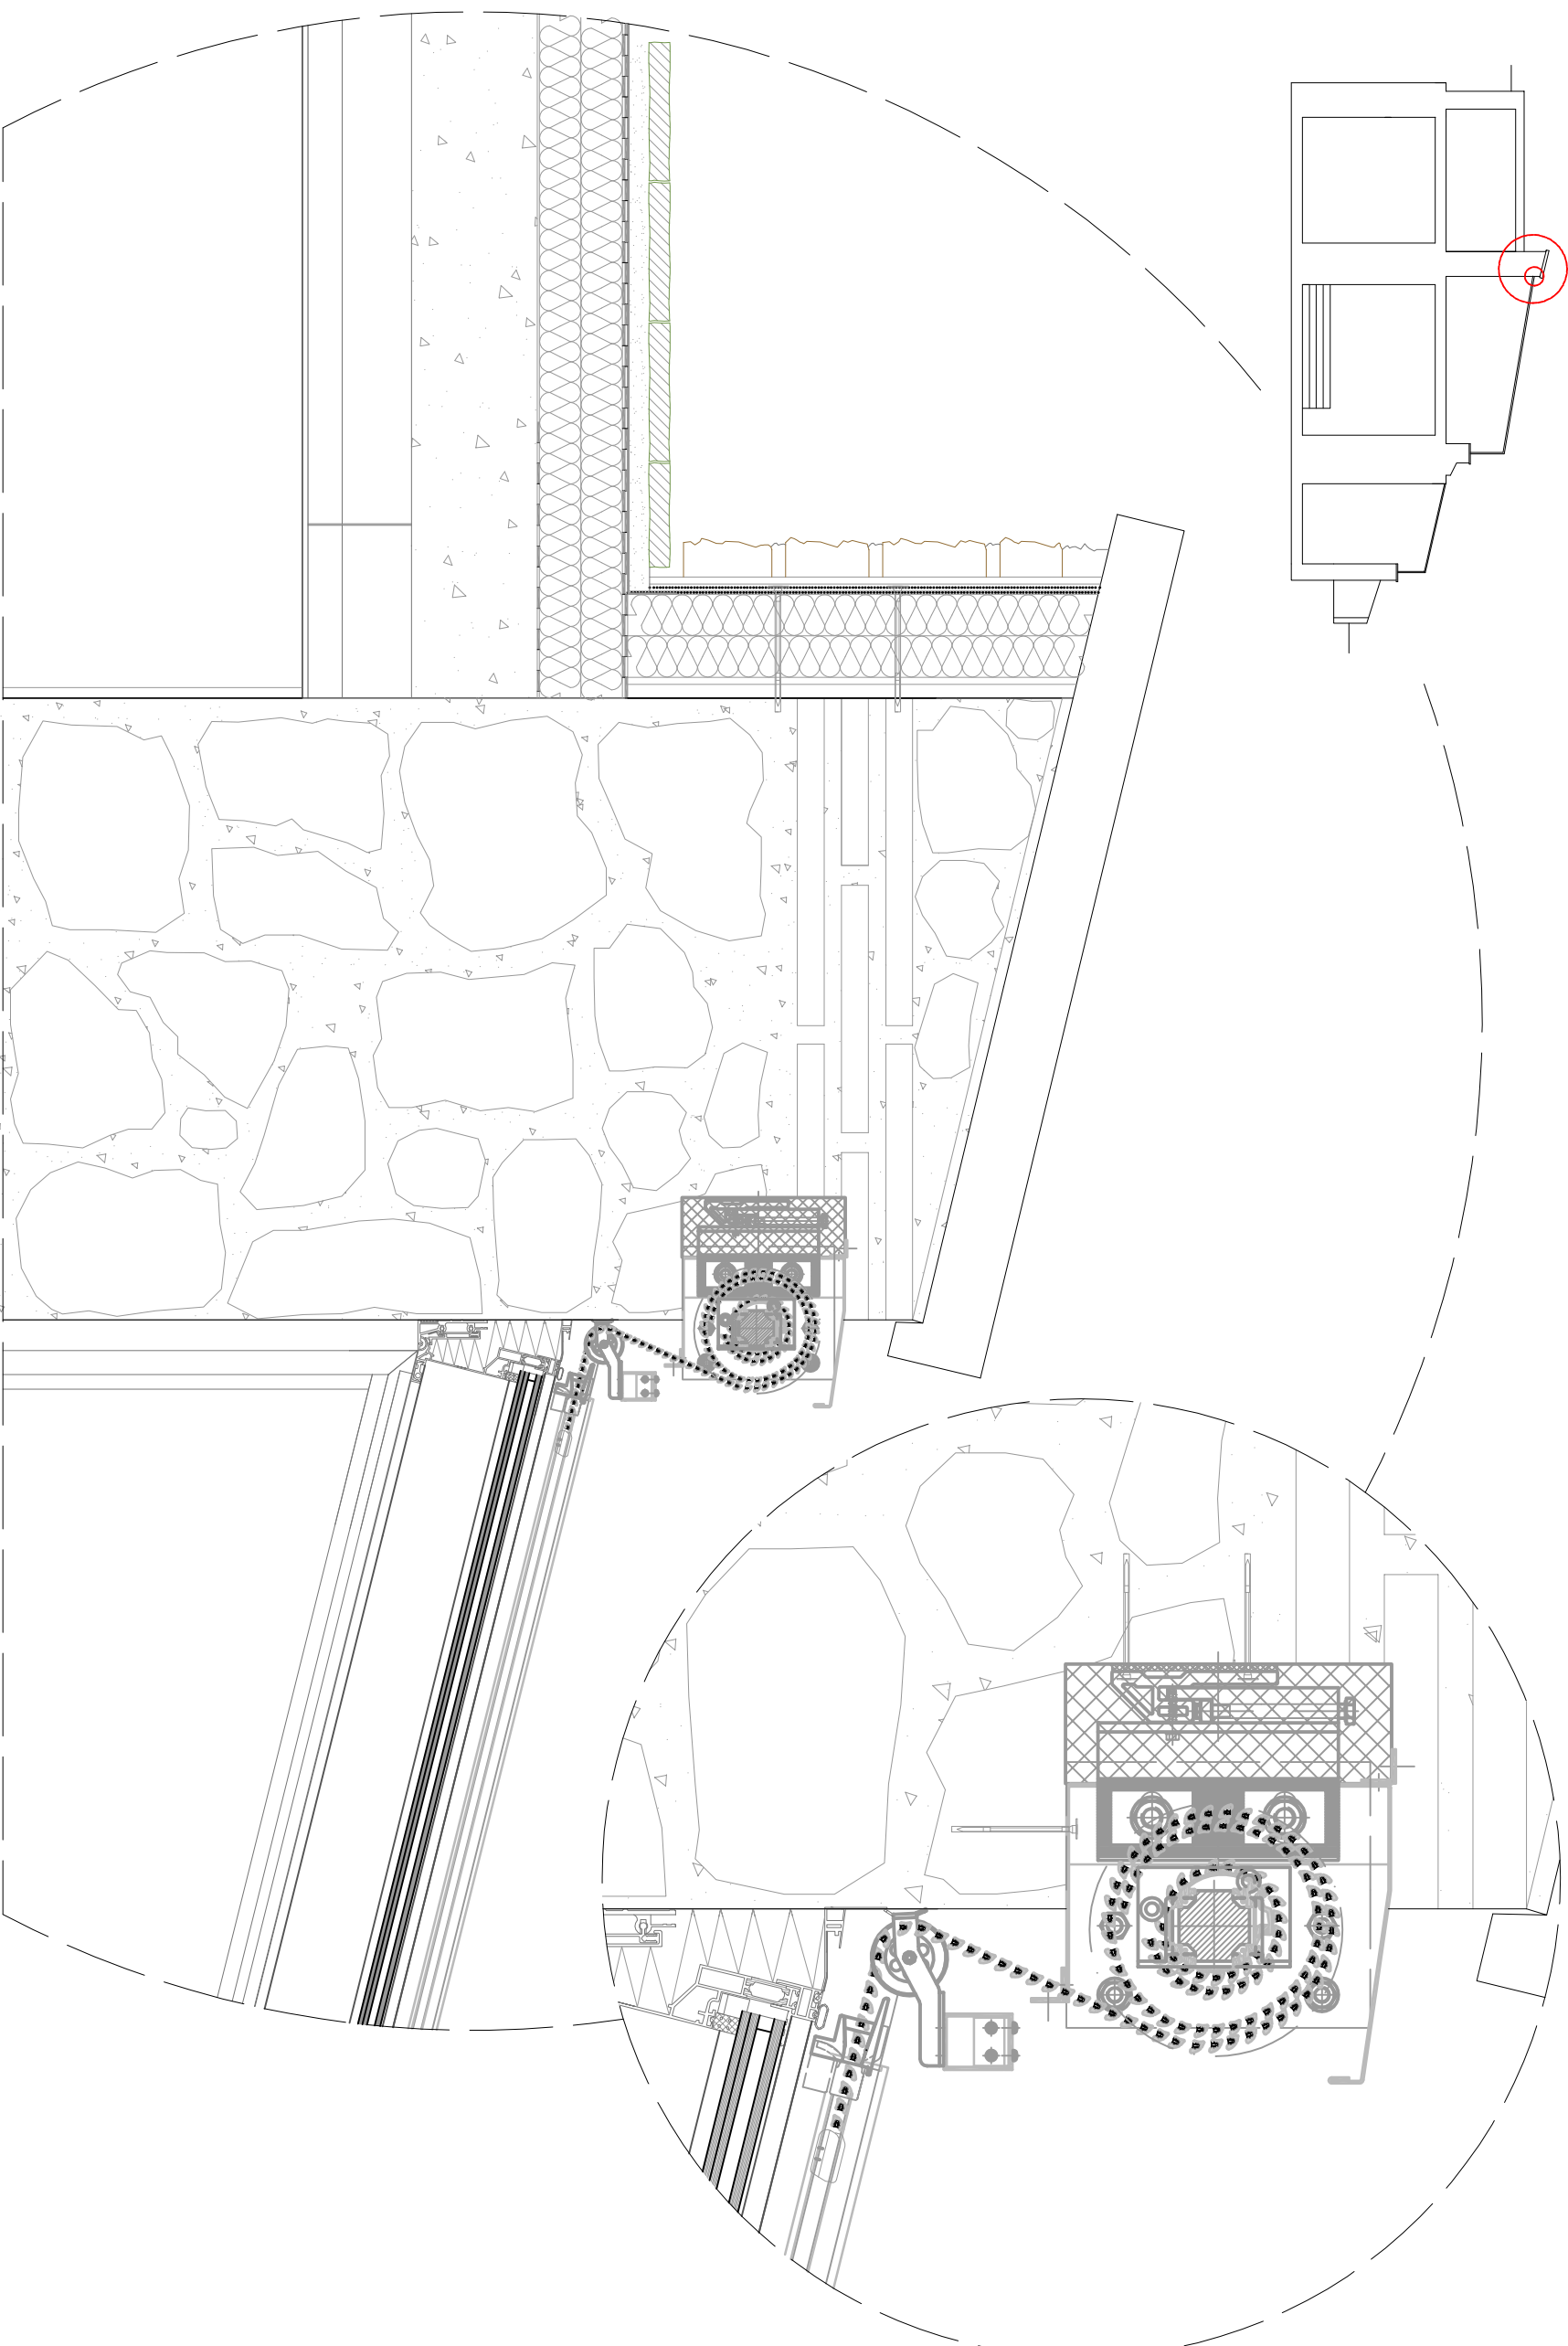

Localizzazione dettaglio:

PARTICOLARE SISTEMA OSCURANTE. Scala 1:5

DETTAGLIO SISTEMA DI OSCURAMENTO. Scala 1:10

[] TESI MAGISTRALE

Recupero edificio
A.A. 2011-12

[] RELATORE

Prof. Manuela Grecchi

[] TITOLO

Castello dell'Oscano:
Recupero della Serra e
della Casa Colonica

[] LAUREANDO

Belloni Marco 749863

[] DATA	[] SCALA
04/10/2012	Varie

[] FASE PROGETTUALE

Progetto Tecnologico

[] NOME TAVOLA

Dettaglio sistema di oscuramento copertura
Serra