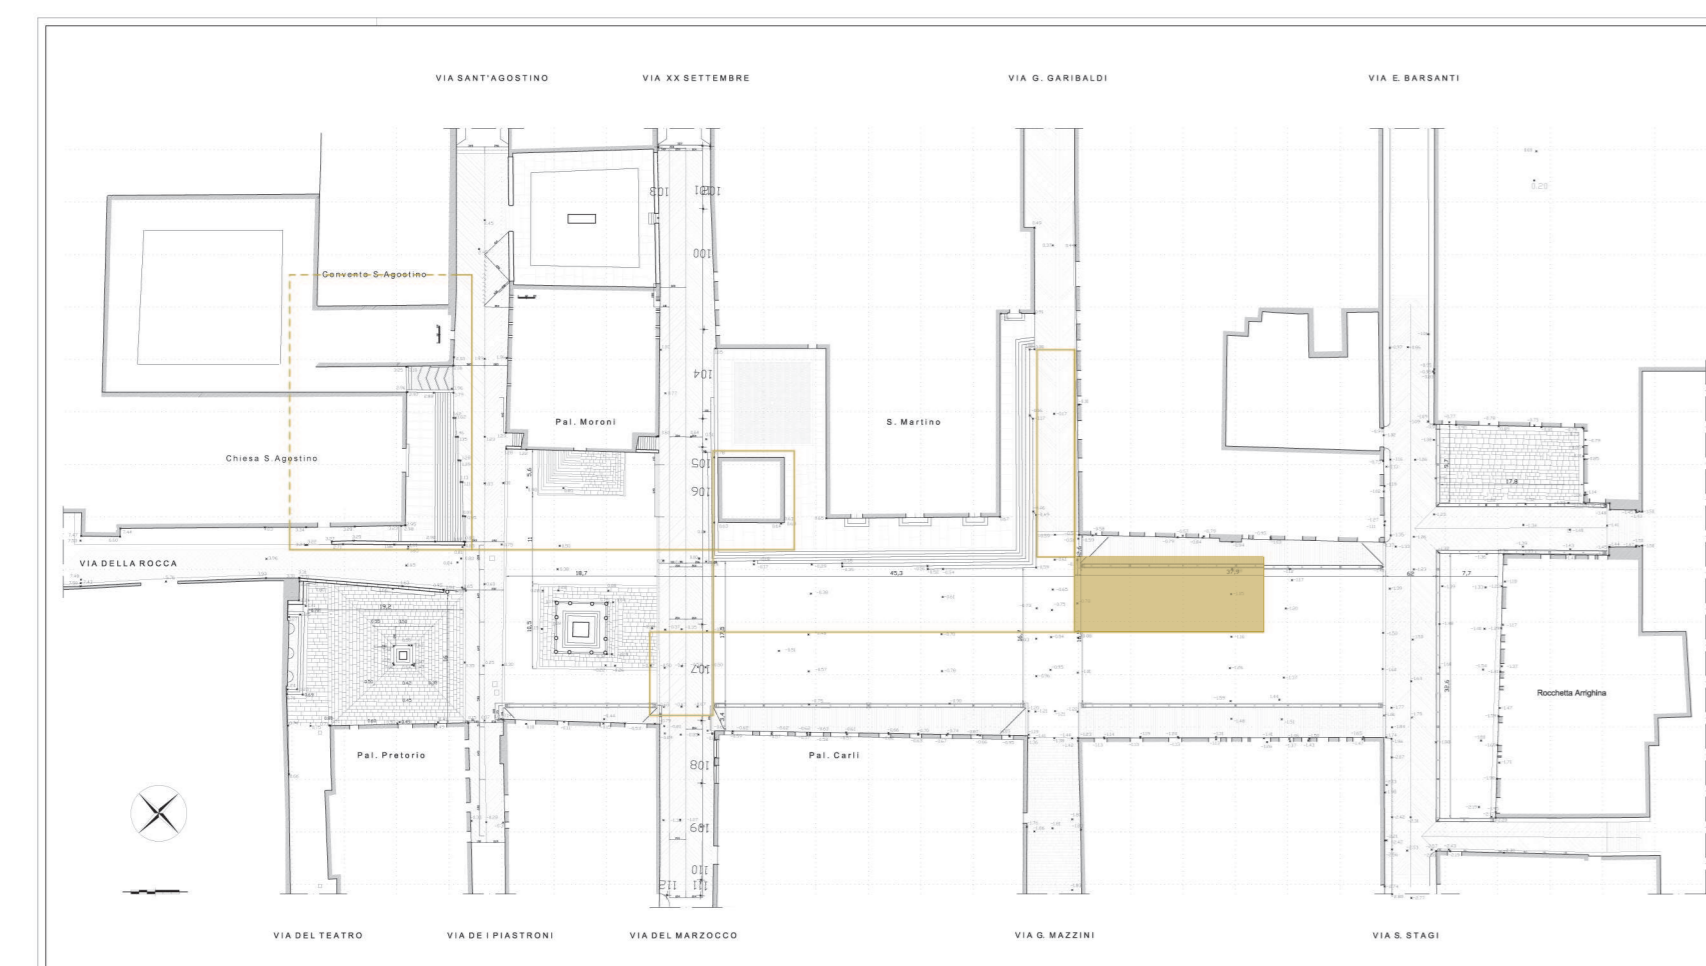

Area "restaurazione passato"

SCALA 1:100

Area "illuminazione marmi"

SCALA 1:200