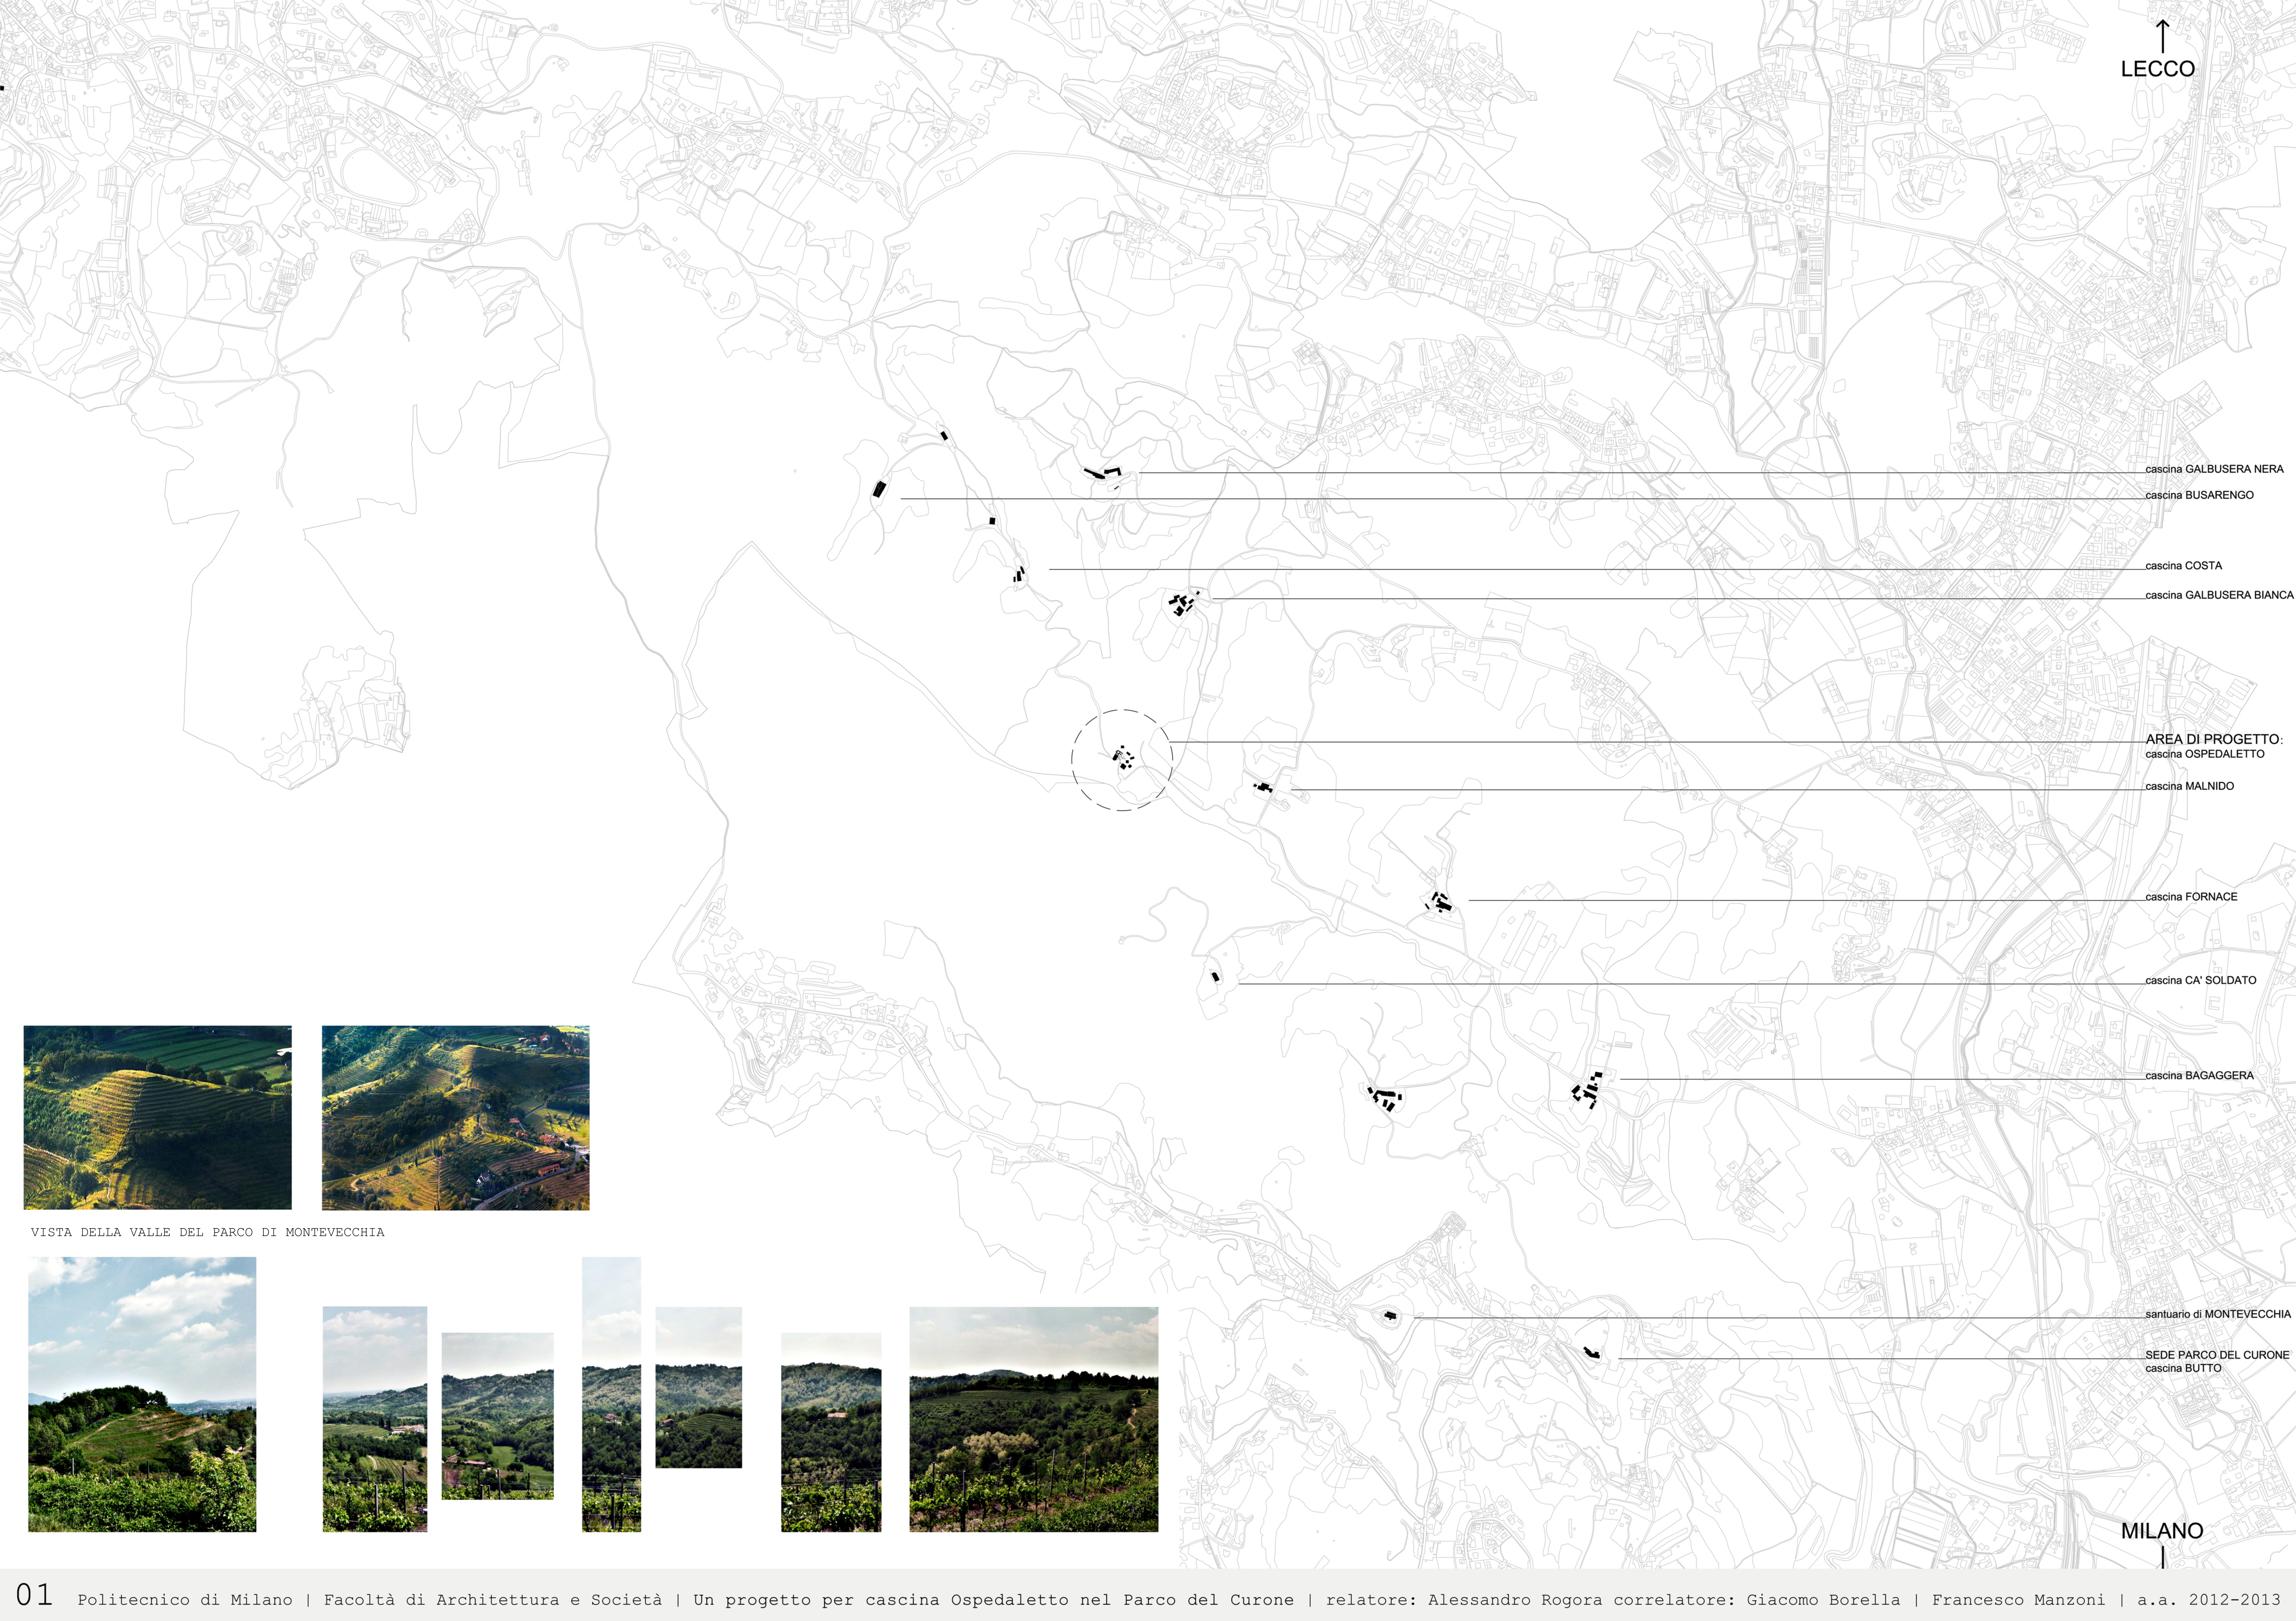

↑
LECCO

cascina GALBUSERA NERA
cascina BUSARENGO

cascina COSTA
cascina GALBUSERA BIANCA

AREA DI PROGETTO:
cascina OSPEDALETTO
cascina MALNIDO

cascina FORNACE

cascina CA' SOLDATO

cascina BAGAGGERA

santuario di MONTEVECCHIA

SEDE PARCO DEL CURONE
cascina BUTTO

MILANO
↓

VISTA DELLA VALLE DEL PARCO DI MONTEVECCHIA