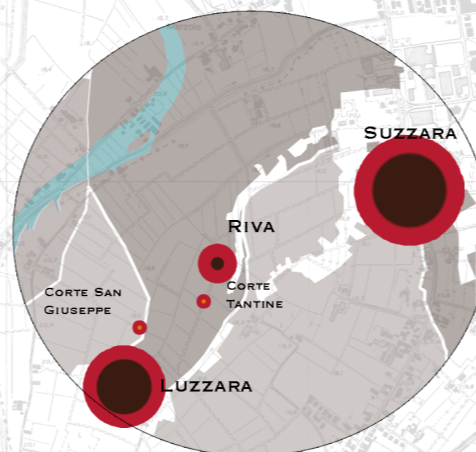

CONTESTO GEOGRAFICO

1
7
0
2

2
0
1
2

CONTESTO STORICO

1702 GUERRA DI SUCCESSIONE AL TRONO DI SPAGNA

CONTESTO FLUVIALE

XI SECOLO
IL FIUME POLIRONE
IL FIUME ZARA
IL FIUME PO VECCHIO

SITUAZIONE ATTUALE
IL FIUME PO
IL CANALE ZARA
IL CANALE PO VECCHIO

CONTESTO AGROALIMENTARE

1702: LE COLTURE
SISTEMA PIANTATA
CEREALI + VITE MARITATA

2012: LE COLTURE
FORAGGI CEREALI PIOPPI VIGNETI