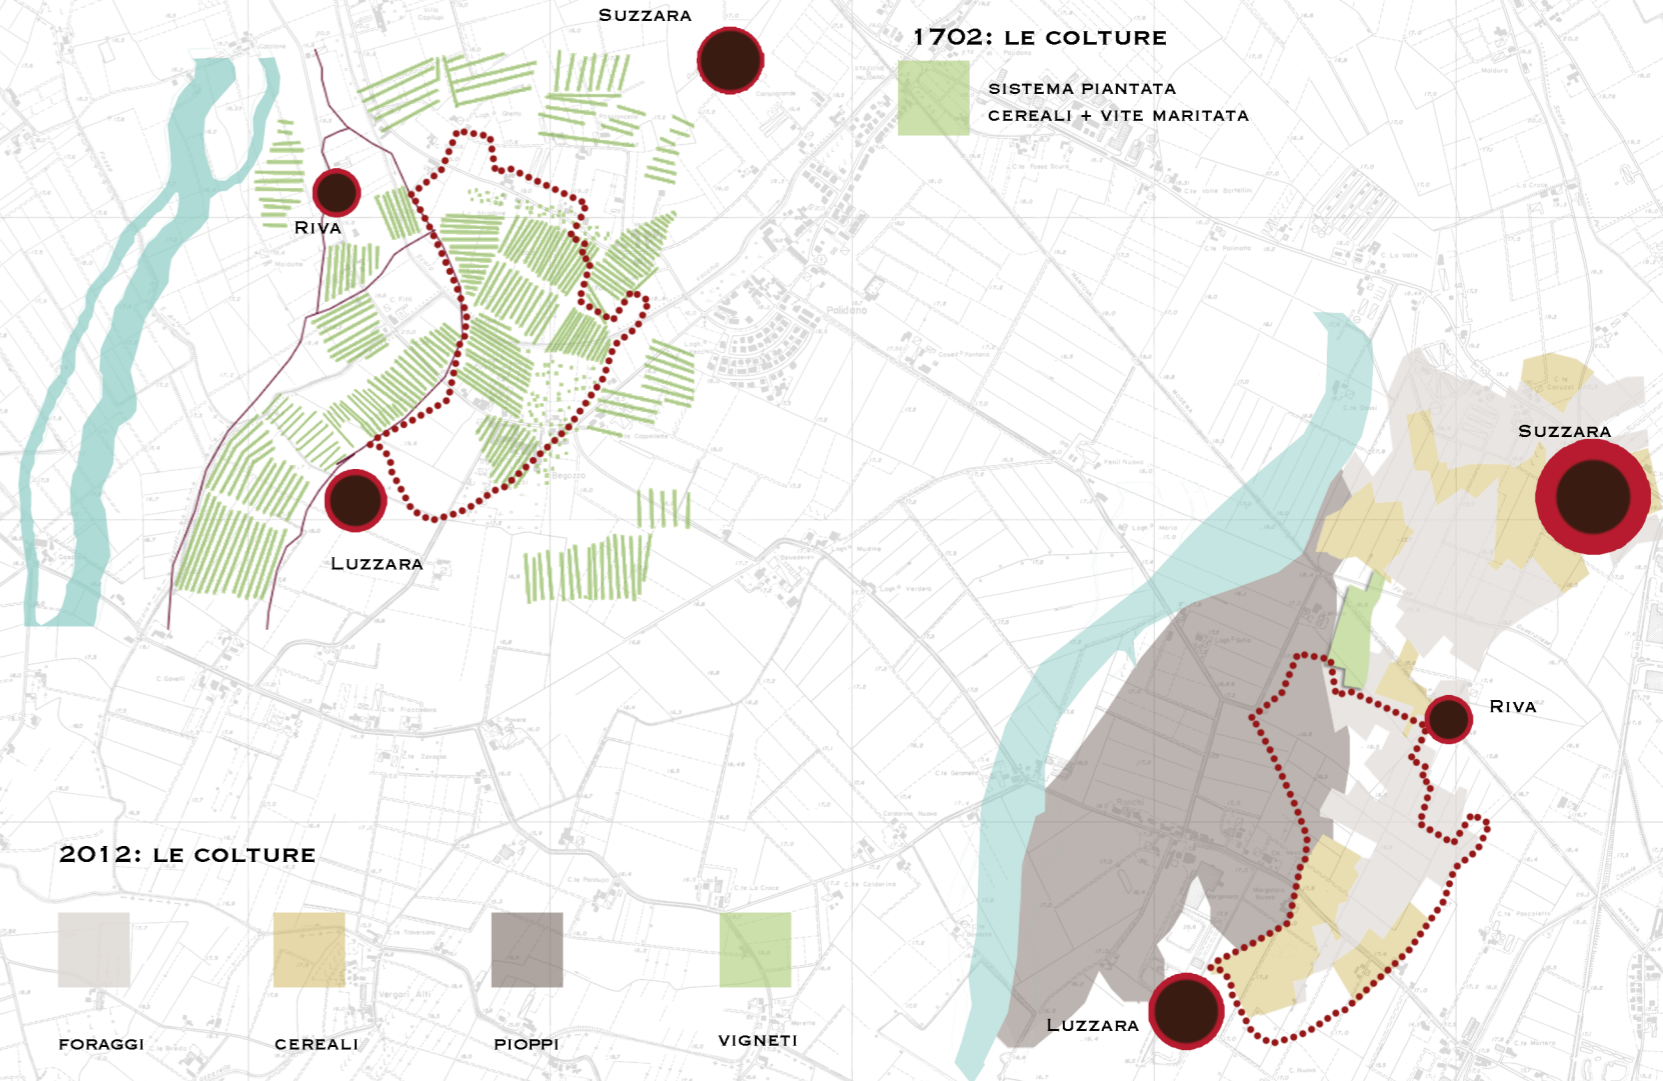

CONTESTO GEOGRAFICO

1
7
0
2

2
0
1
2

CONTESTO STORICO

1702 GUERRA DI SUCCESSIONE AL TRONO DI SPAGNA

CONTESTO FLUVIALE

XI SECOLO
IL FIUME POLIRONE
IL FIUME ZARA
IL FIUME PO VECCHIO

SITUAZIONE ATTUALE
IL FIUME PO
IL CANALE ZARA
IL CANALE PO VECCHIO

CONTESTO AGROALIMENTARE

1702: LE COLTURE
SISTEMA PIANTATA
CEREALI + VITE MARITATA

2012: LE COLTURE
FORAGGI CEREALI PIOPPI VIGNETI