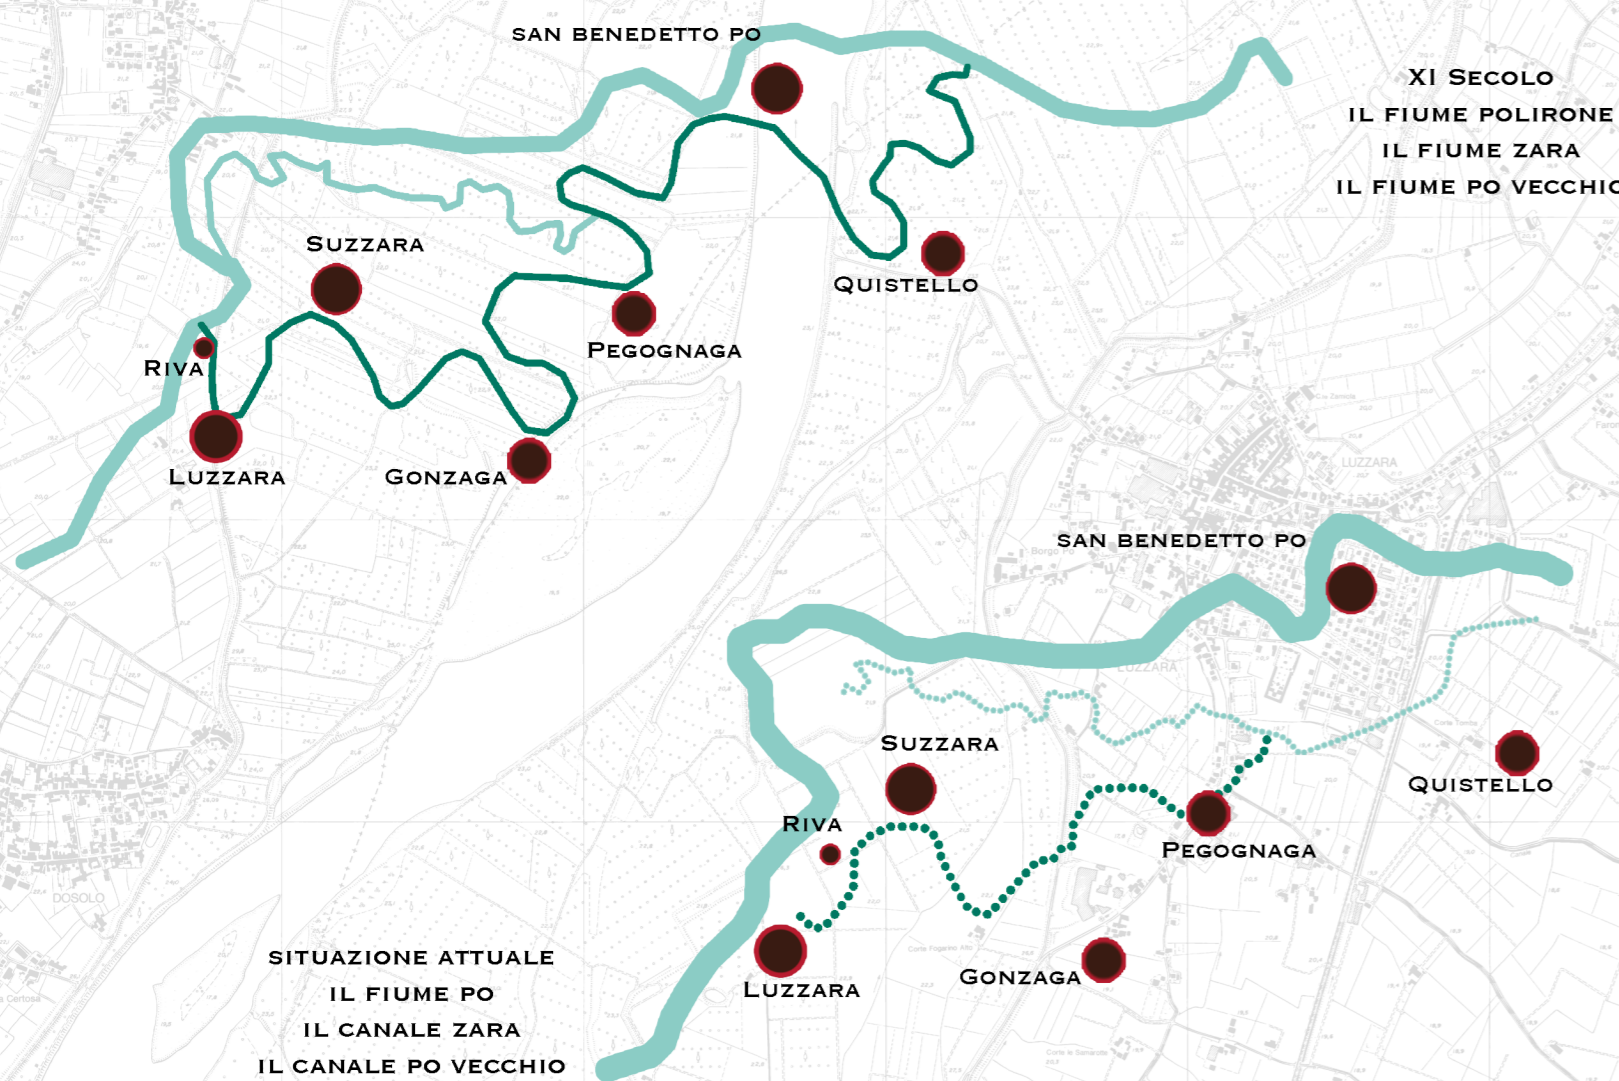

CONTESTO GEOGRAFICO

1
7
0
2

2
0
1
2

CONTESTO STORICO

1702 GUERRA DI SUCCESSIONE AL TRONO DI SPAGNA

CONTESTO FLUVIALE

XI SECOLO
IL FIUME POLIRONE
IL FIUME ZARA
IL FIUME PO VECCHIO

SITUAZIONE ATTUALE
IL FIUME PO
IL CANALE ZARA
IL CANALE PO VECCHIO

CONTESTO AGROALIMENTARE

1702: LE COLTURE
SISTEMA PIANTATA
CEREALI + VITE MARITATA

2012: LE COLTURE
FORAGGI CEREALI PIOPPI VIGNETI