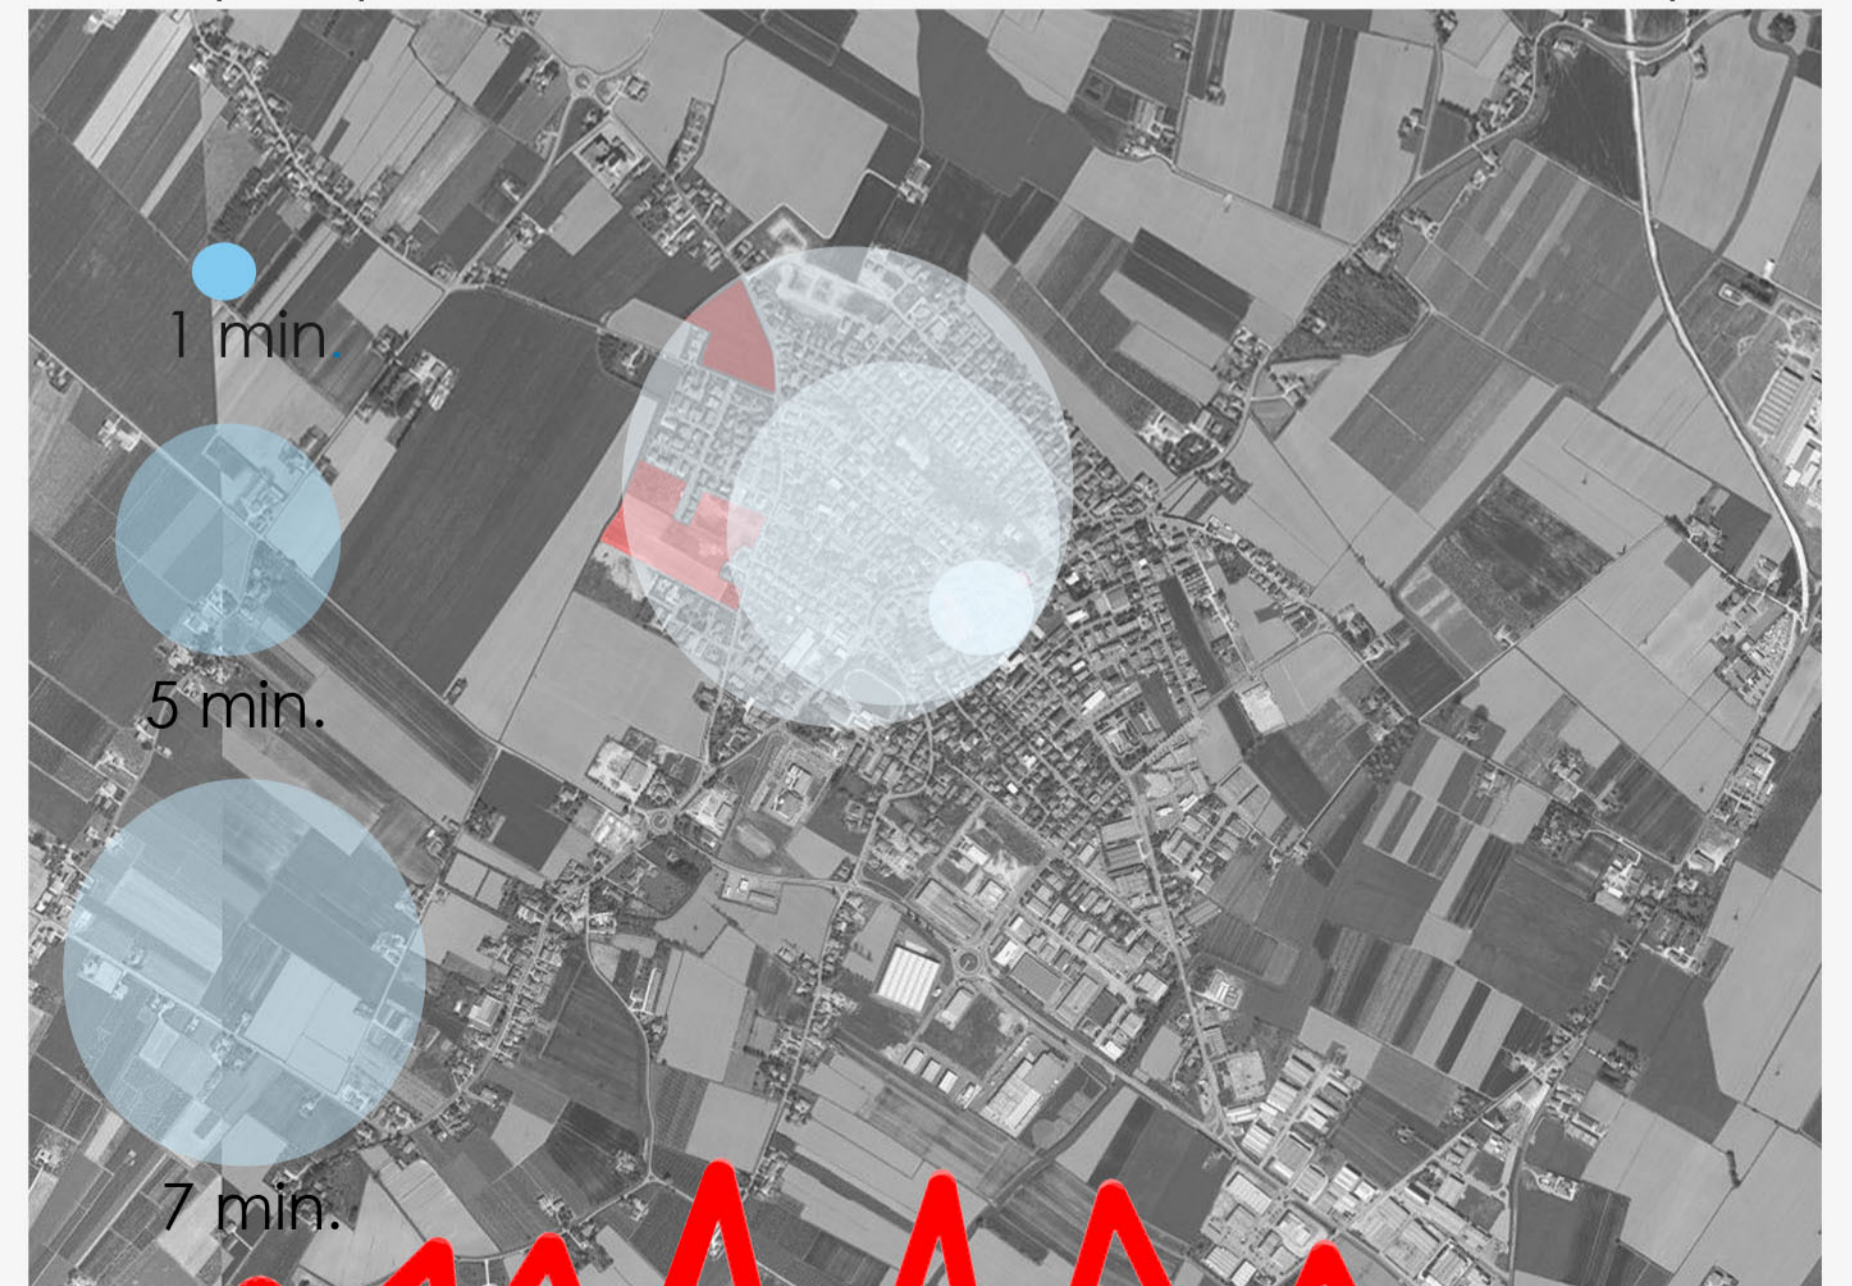

Verona 80km

Direzione Concordia 7.2 km

Direzione Mirandola 6.0 km

Direzione Medolla 4.0 km

Direzione S.Felice Finale Emilia 24.5 km

Cavezzo

Direzione Carpi 16.3 km

Modena 27km

Bologna 60km