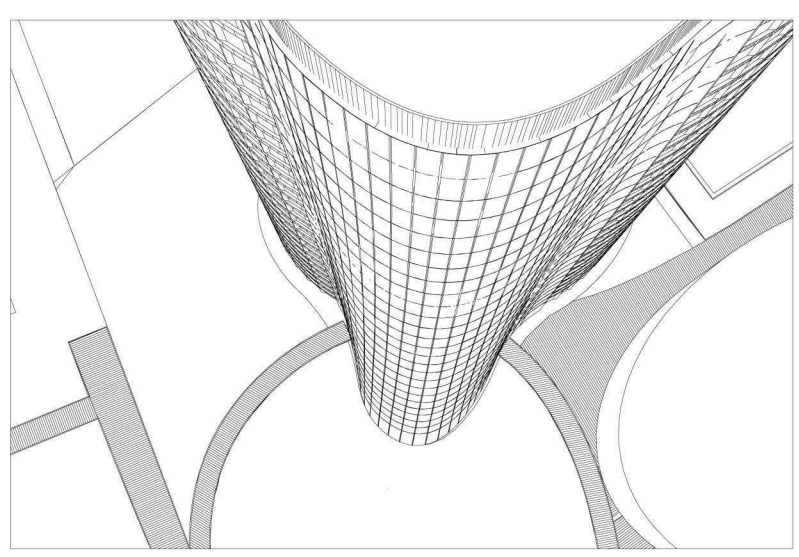

PIANTA PIANO TIPO STUDENTI

VISUALE AEREA

PIANTA PIANO TIPO STUDENTI

PARTICOLARE DELLA FACCIATA VETRATA

PROGETTO DI ESPANSIONE DEL CAMPUS URBANO : NUOVI SPAZI PER L'UNIVERSITA' COMMERCIALE "LUIGI BOCCONI" SULL'AREA DELL'EX CENTRALE DEL LATTE
 TRA CAMPUS E CITTA' : LA NUOVA BOCCONI _BOCCONI DORMS

POLITECNICO DI MILANO _ FACOLTA' DI ARCHITETTURA CIVILE _ CORSO DI LAUREA MAGISTRALE IN ARCHITETTURA DELLE COSTRUZIONI _ A.A. 2011 - 2012
 relatore: F.BATTISTI
 collaboratori: E.BATTISTI - L.SGAMBI - G.NIZZI - P.POLIARO
 studente: Raffaele Serena

Bocconi DORMS: piani tipo, scala 1:200