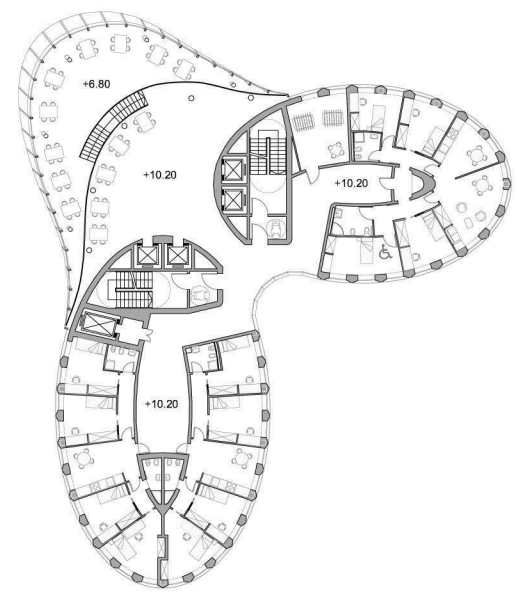

PIANTA PIANO TIPO STUDENTI

VISUALE AEREA

PIANTA PIANO TIPO STUDENTI

PARTICOLARE DELLA FACCIATA VETRATA

PROGETTO DI ESPANSIONE DEL CAMPUS URBANO : NUOVI SPAZI PER L'UNIVERSITA' COMMERCIALE "LUIGI BOCCONI" SULL'AREA DELL'EX CENTRALE DEL LATTE
 TRA CAMPUS E CITTA' : LA NUOVA BOCCONI _BOCCONI DORMS

POLITECNICO DI MILANO _ FACOLTA' DI ARCHITETTURA CIVILE _ CORSO DI LAUREA MAGISTRALE IN ARCHITETTURA DELLE COSTRUZIONI _ A.A. 2011 - 2012
 relatore: F.BATTISTI
 collaboratori: E.BATTISTI - L.SGAMBI - G.NIZZI - P.POLIARO
 studente: Raffaele Serena

Bocconi DORMS: piani tipo, scala 1:200