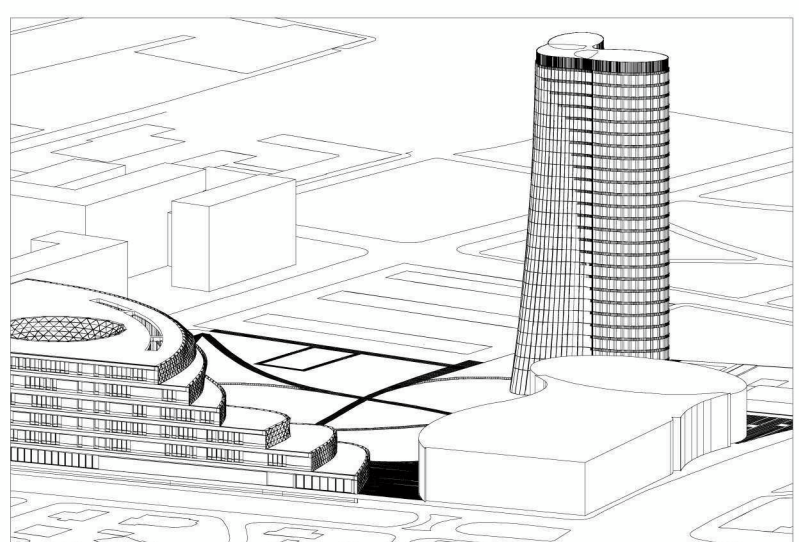

PIANTA PIANO TIPO STUDENTI

VISUALE AEREA

PIANTA PIANO TIPO STUDENTI

PARTICOLARE DELLA FACCIATA VETRATA

PROGETTO DI ESPANSIONE DEL CAMPUS URBANO : NUOVI SPAZI PER L'UNIVERSITA' COMMERCIALE "LUIGI BOCCONI" SULL'AREA DELL'EX CENTRALE DEL LATTE
 TRA CAMPUS E CITTA' : LA NUOVA BOCCONI _BOCCONI DORMS

POLITECNICO DI MILANO _ FACOLTA' DI ARCHITETTURA CIVILE _ CORSO DI LAUREA MAGISTRALE IN ARCHITETTURA DELLE COSTRUZIONI _ A.A. 2011 - 2012
 relatore: F.BATTISTI
 collaboratori: E.BATTISTI - L.SGAMBI - G.NIZZI - P.POLIARO
 studente: Raffaele Serena

Bocconi DORMS: piani tipo, scala 1:200