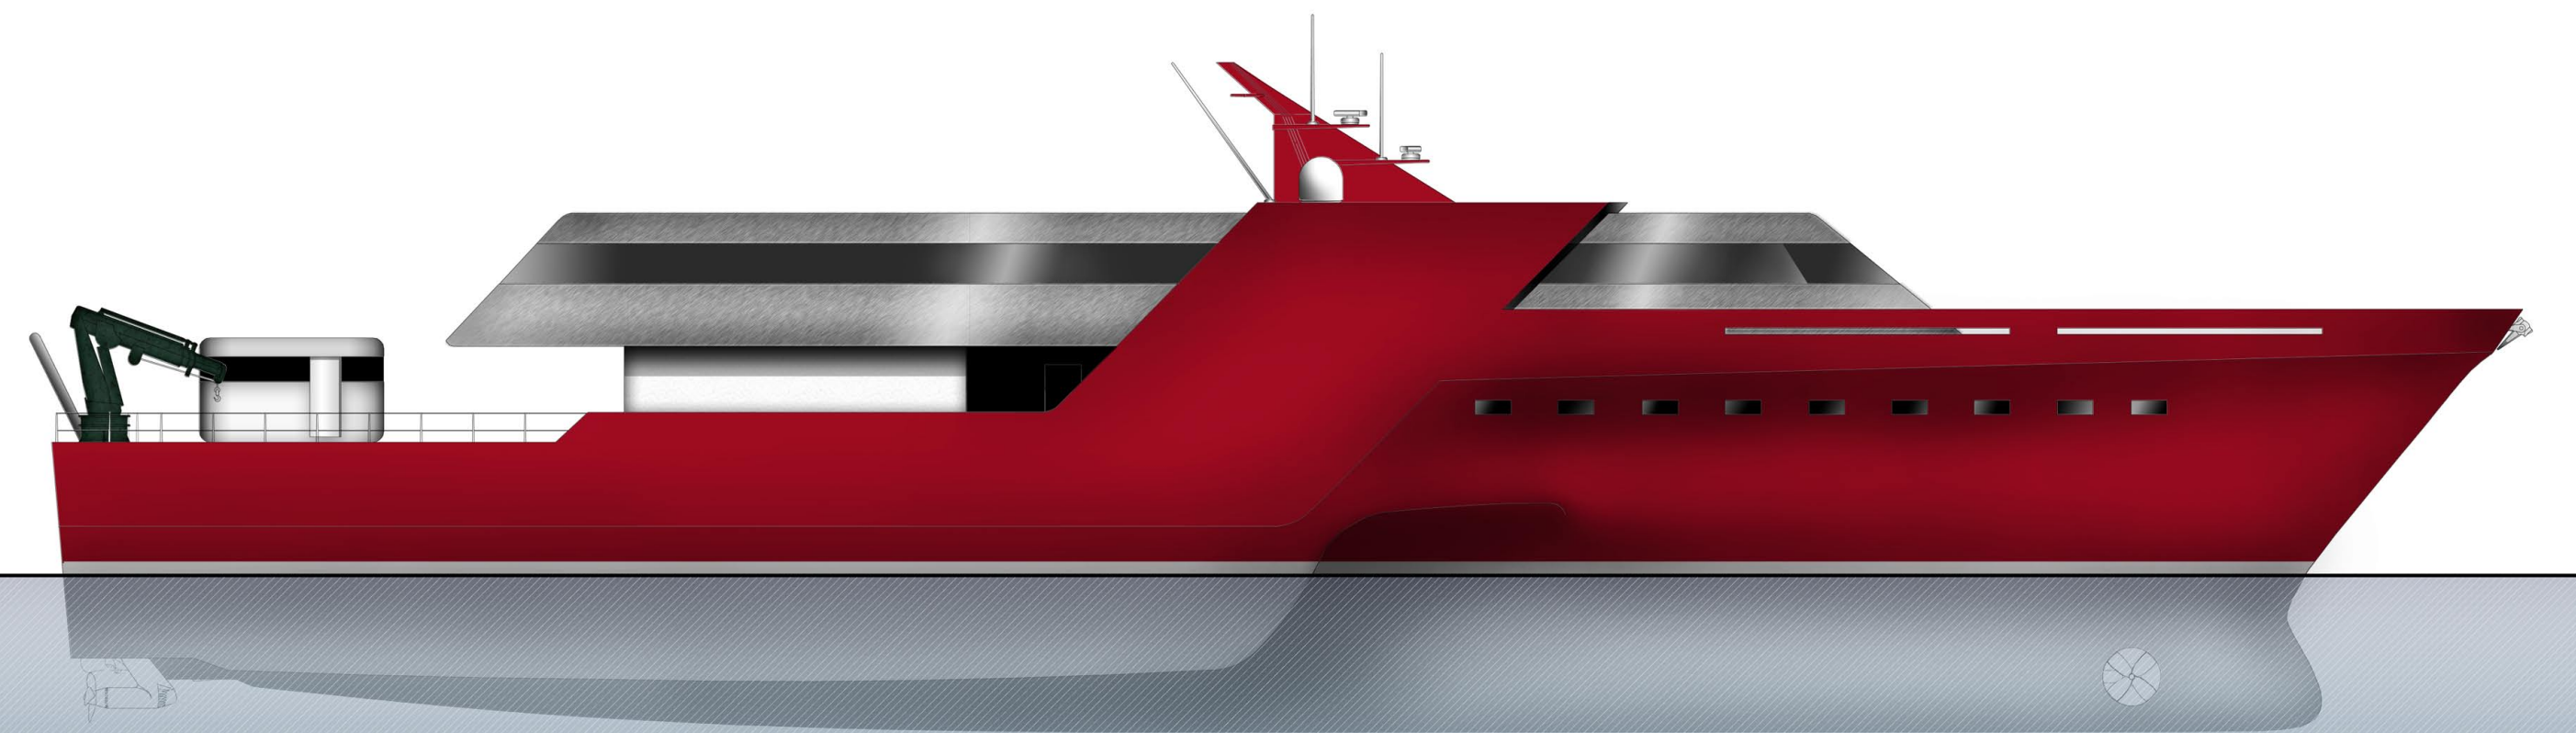

R:104 G:199 B:84 Pantone 5763C	R:119 G:111 B:103 Pantone 404C	R:118 G:125 B:114 Pantone 416C	R:95 G:106 B:114 Pantone 431C
R:145 G:151 B:108 Pantone 5773C	R:164 G:155 B:146 Pantone W.Gray 6C	R:151 G:166 B:151 Pantone 5639C	R:117 G:138 B:137 Pantone 8281C
R:183 G:189 B:160 Pantone 5793C	R:199 G:194 B:188 Pantone W.Gray 3C	R:197 G:199 B:188 Pantone 413C	R:168 G:184 B:180 Pantone 5507C

R:0 G:5 B:60 Pantone 275C	R:0 G:11 B:30 Pantone 2745C	R:58 G:72 B:221 Pantone 2736C	R:156 G:19 B:46 Pantone 7427C	R:190 G:15 B:52 Pantone 200C	R:211 G:34 B:42 Pantone 1795C	R:245 G:175 B:0 Pantone 7409C	R:255 G:203 B:79 Pantone 1225C	R:252 G:221 B:65 Pantone 115C