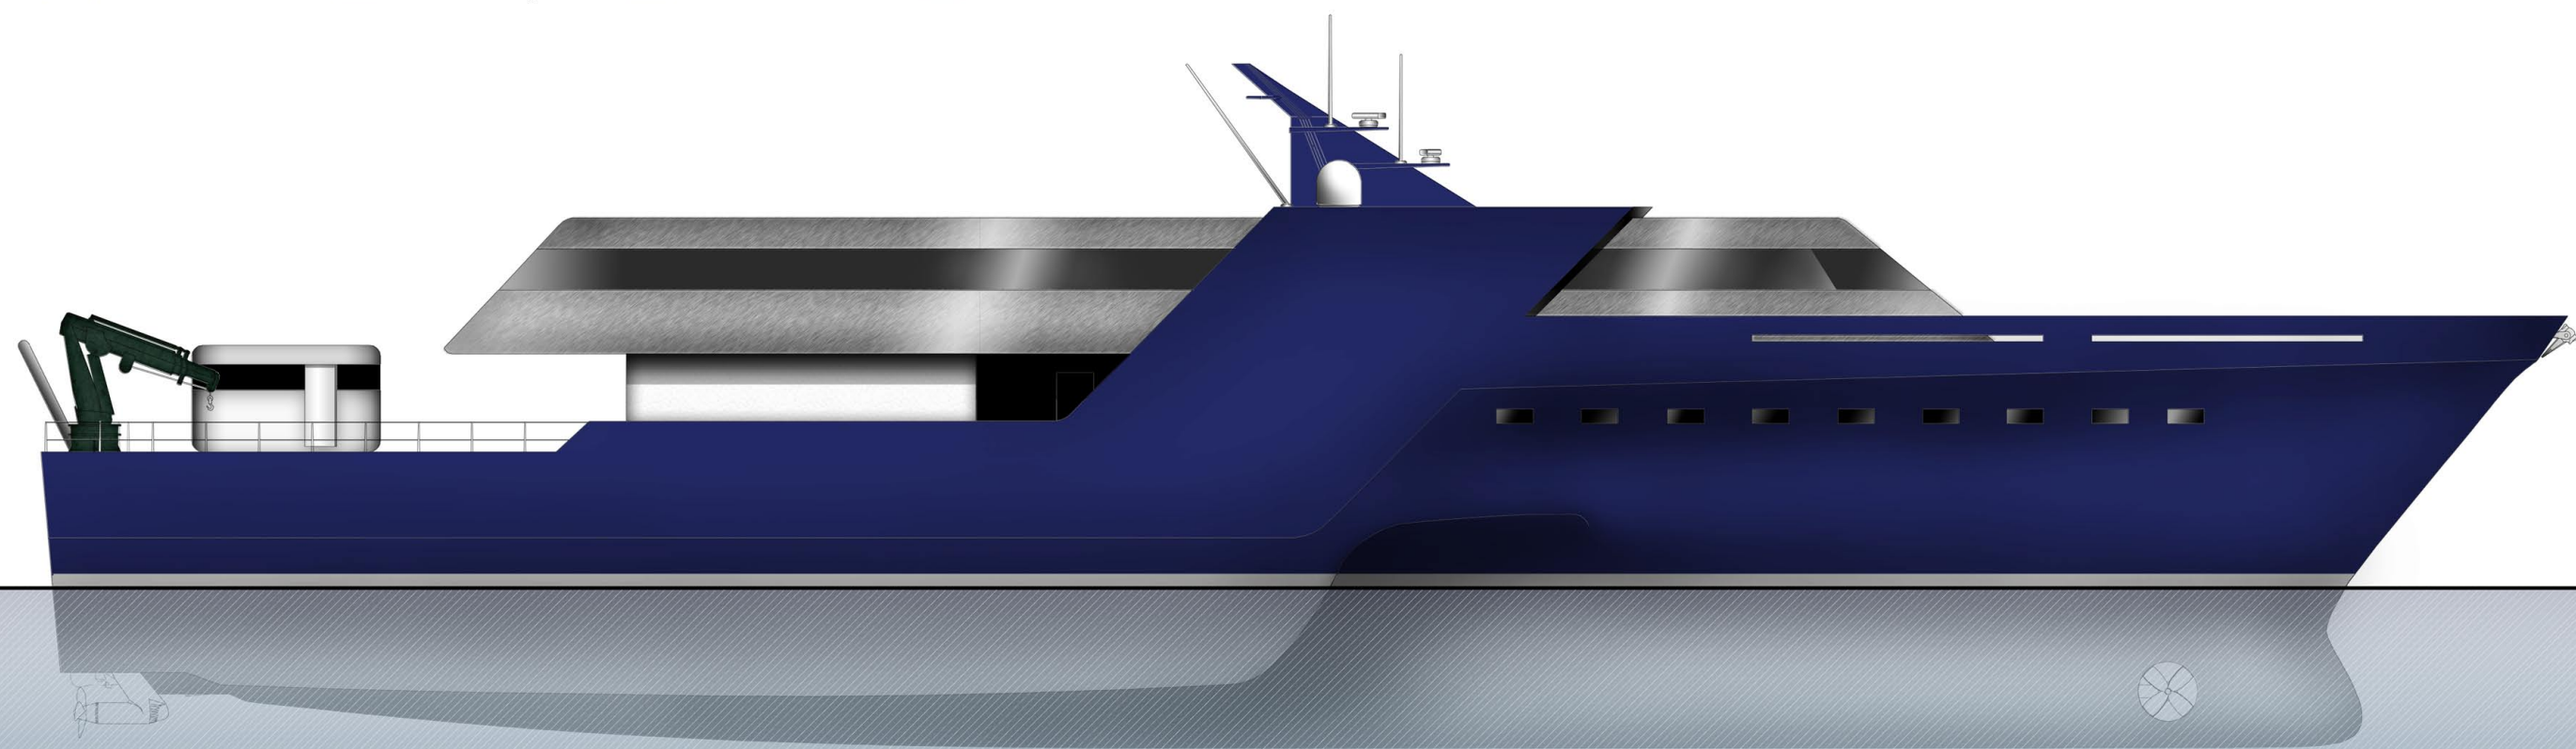

R:104 G:199 B:84 Pantone 5763C	R:119 G:111 B:103 Pantone 404C	R:118 G:125 B:114 Pantone 416C	R:95 G:106 B:114 Pantone 431C
R:145 G:151 B:108 Pantone 5773C	R:164 G:155 B:146 Pantone W.Gray 6C	R:151 G:166 B:151 Pantone 5639C	R:117 G:138 B:137 Pantone 8281C
R:183 G:189 B:160 Pantone 5793C	R:199 G:194 B:188 Pantone W.Gray 3C	R:197 G:199 B:188 Pantone 413C	R:168 G:184 B:180 Pantone 5507C

R:0 G:5 B:60 Pantone 275C	R:0 G:11 B:30 Pantone 2745C	R:58 G:72 B:221 Pantone 2736C	R:156 G:19 B:46 Pantone 7427C	R:190 G:15 B:52 Pantone 200C	R:211 G:34 B:42 Pantone 1795C	R:245 G:175 B:0 Pantone 7409C	R:255 G:203 B:79 Pantone 1225C	R:252 G:221 B:65 Pantone 115C