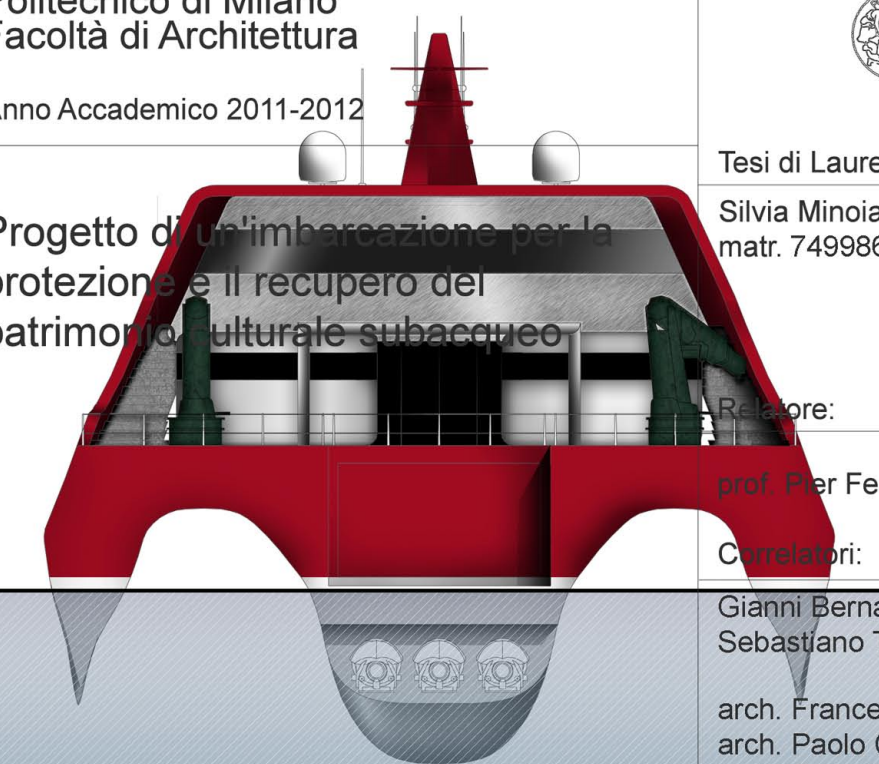

R:104 G:199 B:84 Pantone 5763C	R:119 G:111 B:103 Pantone 404C	R:118 G:125 B:114 Pantone 416C	R:95 G:106 B:114 Pantone 431C
R:145 G:151 B:108 Pantone 5773C	R:164 G:155 B:146 Pantone W.Gray 6C	R:151 G:166 B:151 Pantone 5639C	R:117 G:138 B:137 Pantone 8281C
R:183 G:189 B:160 Pantone 5793C	R:199 G:194 B:188 Pantone W.Gray 3C	R:197 G:199 B:188 Pantone 413C	R:168 G:184 B:180 Pantone 5507C

R:0 G:5 B:60 Pantone 275C	R:0 G:11 B:30 Pantone 2745C	R:58 G:72 B:221 Pantone 2736C	R:156 G:19 B:46 Pantone 7427C	R:190 G:15 B:52 Pantone 200C	R:211 G:34 B:42 Pantone 1795C	R:245 G:175 B:0 Pantone 7409C	R:255 G:203 B:79 Pantone 1225C	R:252 G:221 B:65 Pantone 115C