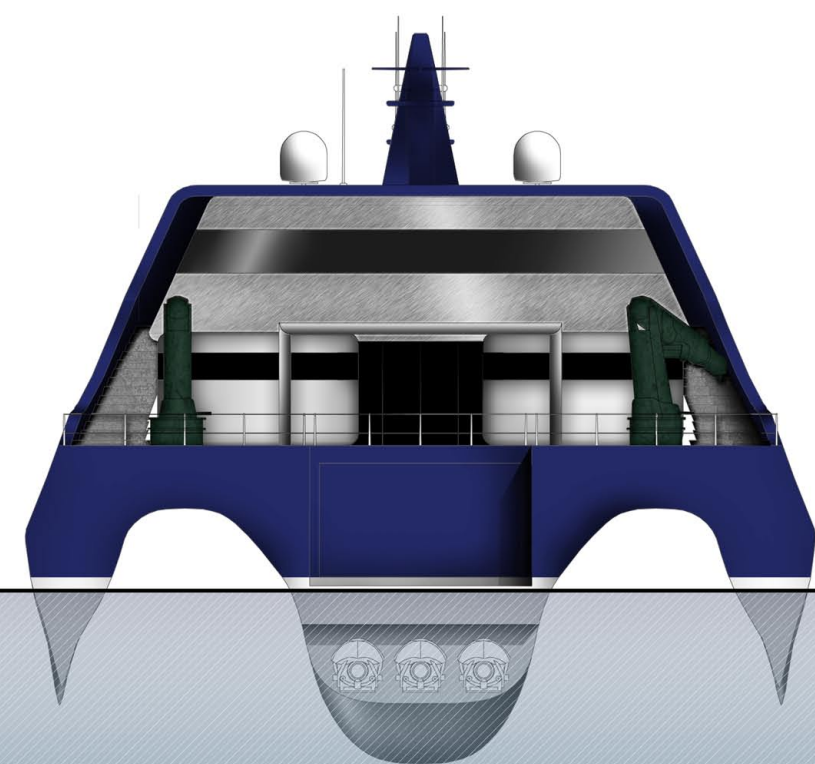

R:104 G:199 B:84 Pantone 5763C	R:119 G:111 B:103 Pantone 404C	R:118 G:125 B:114 Pantone 416C	R:95 G:106 B:114 Pantone 431C
R:145 G:151 B:108 Pantone 5773C	R:164 G:155 B:146 Pantone W.Gray 6C	R:151 G:166 B:151 Pantone 5639C	R:117 G:138 B:137 Pantone 8281C
R:183 G:189 B:160 Pantone 5793C	R:199 G:194 B:188 Pantone W.Gray 3C	R:197 G:199 B:188 Pantone 413C	R:168 G:184 B:180 Pantone 5507C

R:0 G:5 B:60 Pantone 275C	R:0 G:11 B:30 Pantone 2745C	R:58 G:72 B:221 Pantone 2736C	R:156 G:19 B:46 Pantone 7427C	R:190 G:15 B:52 Pantone 200C	R:211 G:34 B:42 Pantone 1795C	R:245 G:175 B:0 Pantone 7409C	R:255 G:203 B:79 Pantone 1225C	R:252 G:221 B:65 Pantone 115C