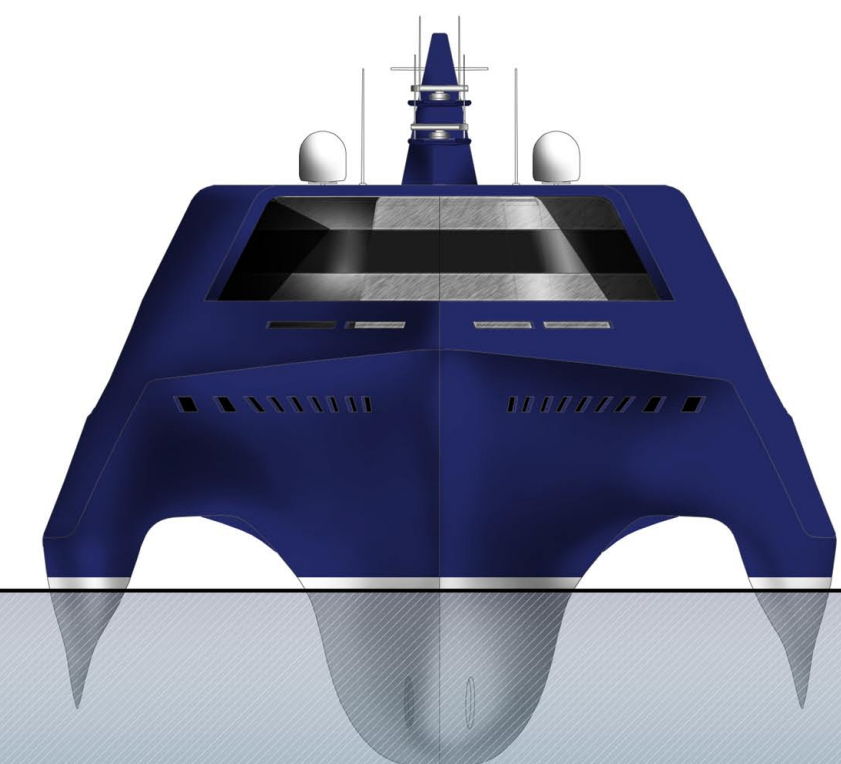

R:104 G:199 B:84 Pantone 5763C	R:119 G:111 B:103 Pantone 404C	R:118 G:125 B:114 Pantone 416C	R:95 G:106 B:114 Pantone 431C
R:145 G:151 B:108 Pantone 5773C	R:164 G:155 B:146 Pantone W.Gray 6C	R:151 G:166 B:151 Pantone 5639C	R:117 G:138 B:137 Pantone 8281C
R:183 G:189 B:160 Pantone 5793C	R:199 G:194 B:188 Pantone W.Gray 3C	R:197 G:199 B:188 Pantone 413C	R:168 G:184 B:180 Pantone 5507C

R:0 G:5 B:60 Pantone 275C	R:0 G:11 B:30 Pantone 2745C	R:58 G:72 B:221 Pantone 2736C	R:156 G:19 B:46 Pantone 7427C	R:190 G:15 B:52 Pantone 200C	R:211 G:34 B:42 Pantone 1795C	R:245 G:175 B:0 Pantone 7409C	R:255 G:203 B:79 Pantone 1225C	R:252 G:221 B:65 Pantone 115C