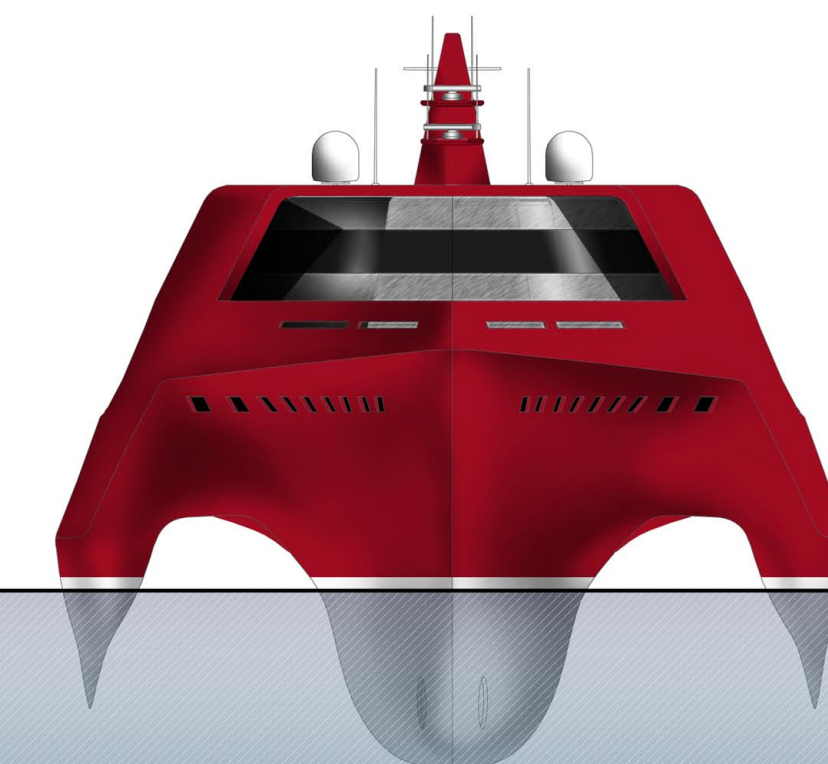

R:104 G:199 B:84 Pantone 5763C	R:119 G:111 B:103 Pantone 404C	R:118 G:125 B:114 Pantone 416C	R:95 G:106 B:114 Pantone 431C
R:145 G:151 B:108 Pantone 5773C	R:164 G:155 B:146 Pantone W.Gray 6C	R:151 G:166 B:151 Pantone 5639C	R:117 G:138 B:137 Pantone 8281C
R:183 G:189 B:160 Pantone 5793C	R:199 G:194 B:188 Pantone W.Gray 3C	R:197 G:199 B:188 Pantone 413C	R:168 G:184 B:180 Pantone 5507C

R:0 G:5 B:60 Pantone 275C	R:0 G:11 B:30 Pantone 2745C	R:58 G:72 B:221 Pantone 2736C	R:156 G:19 B:46 Pantone 7427C	R:190 G:15 B:52 Pantone 200C	R:211 G:34 B:42 Pantone 1795C	R:245 G:175 B:0 Pantone 7409C	R:255 G:203 B:79 Pantone 1225C	R:252 G:221 B:65 Pantone 115C