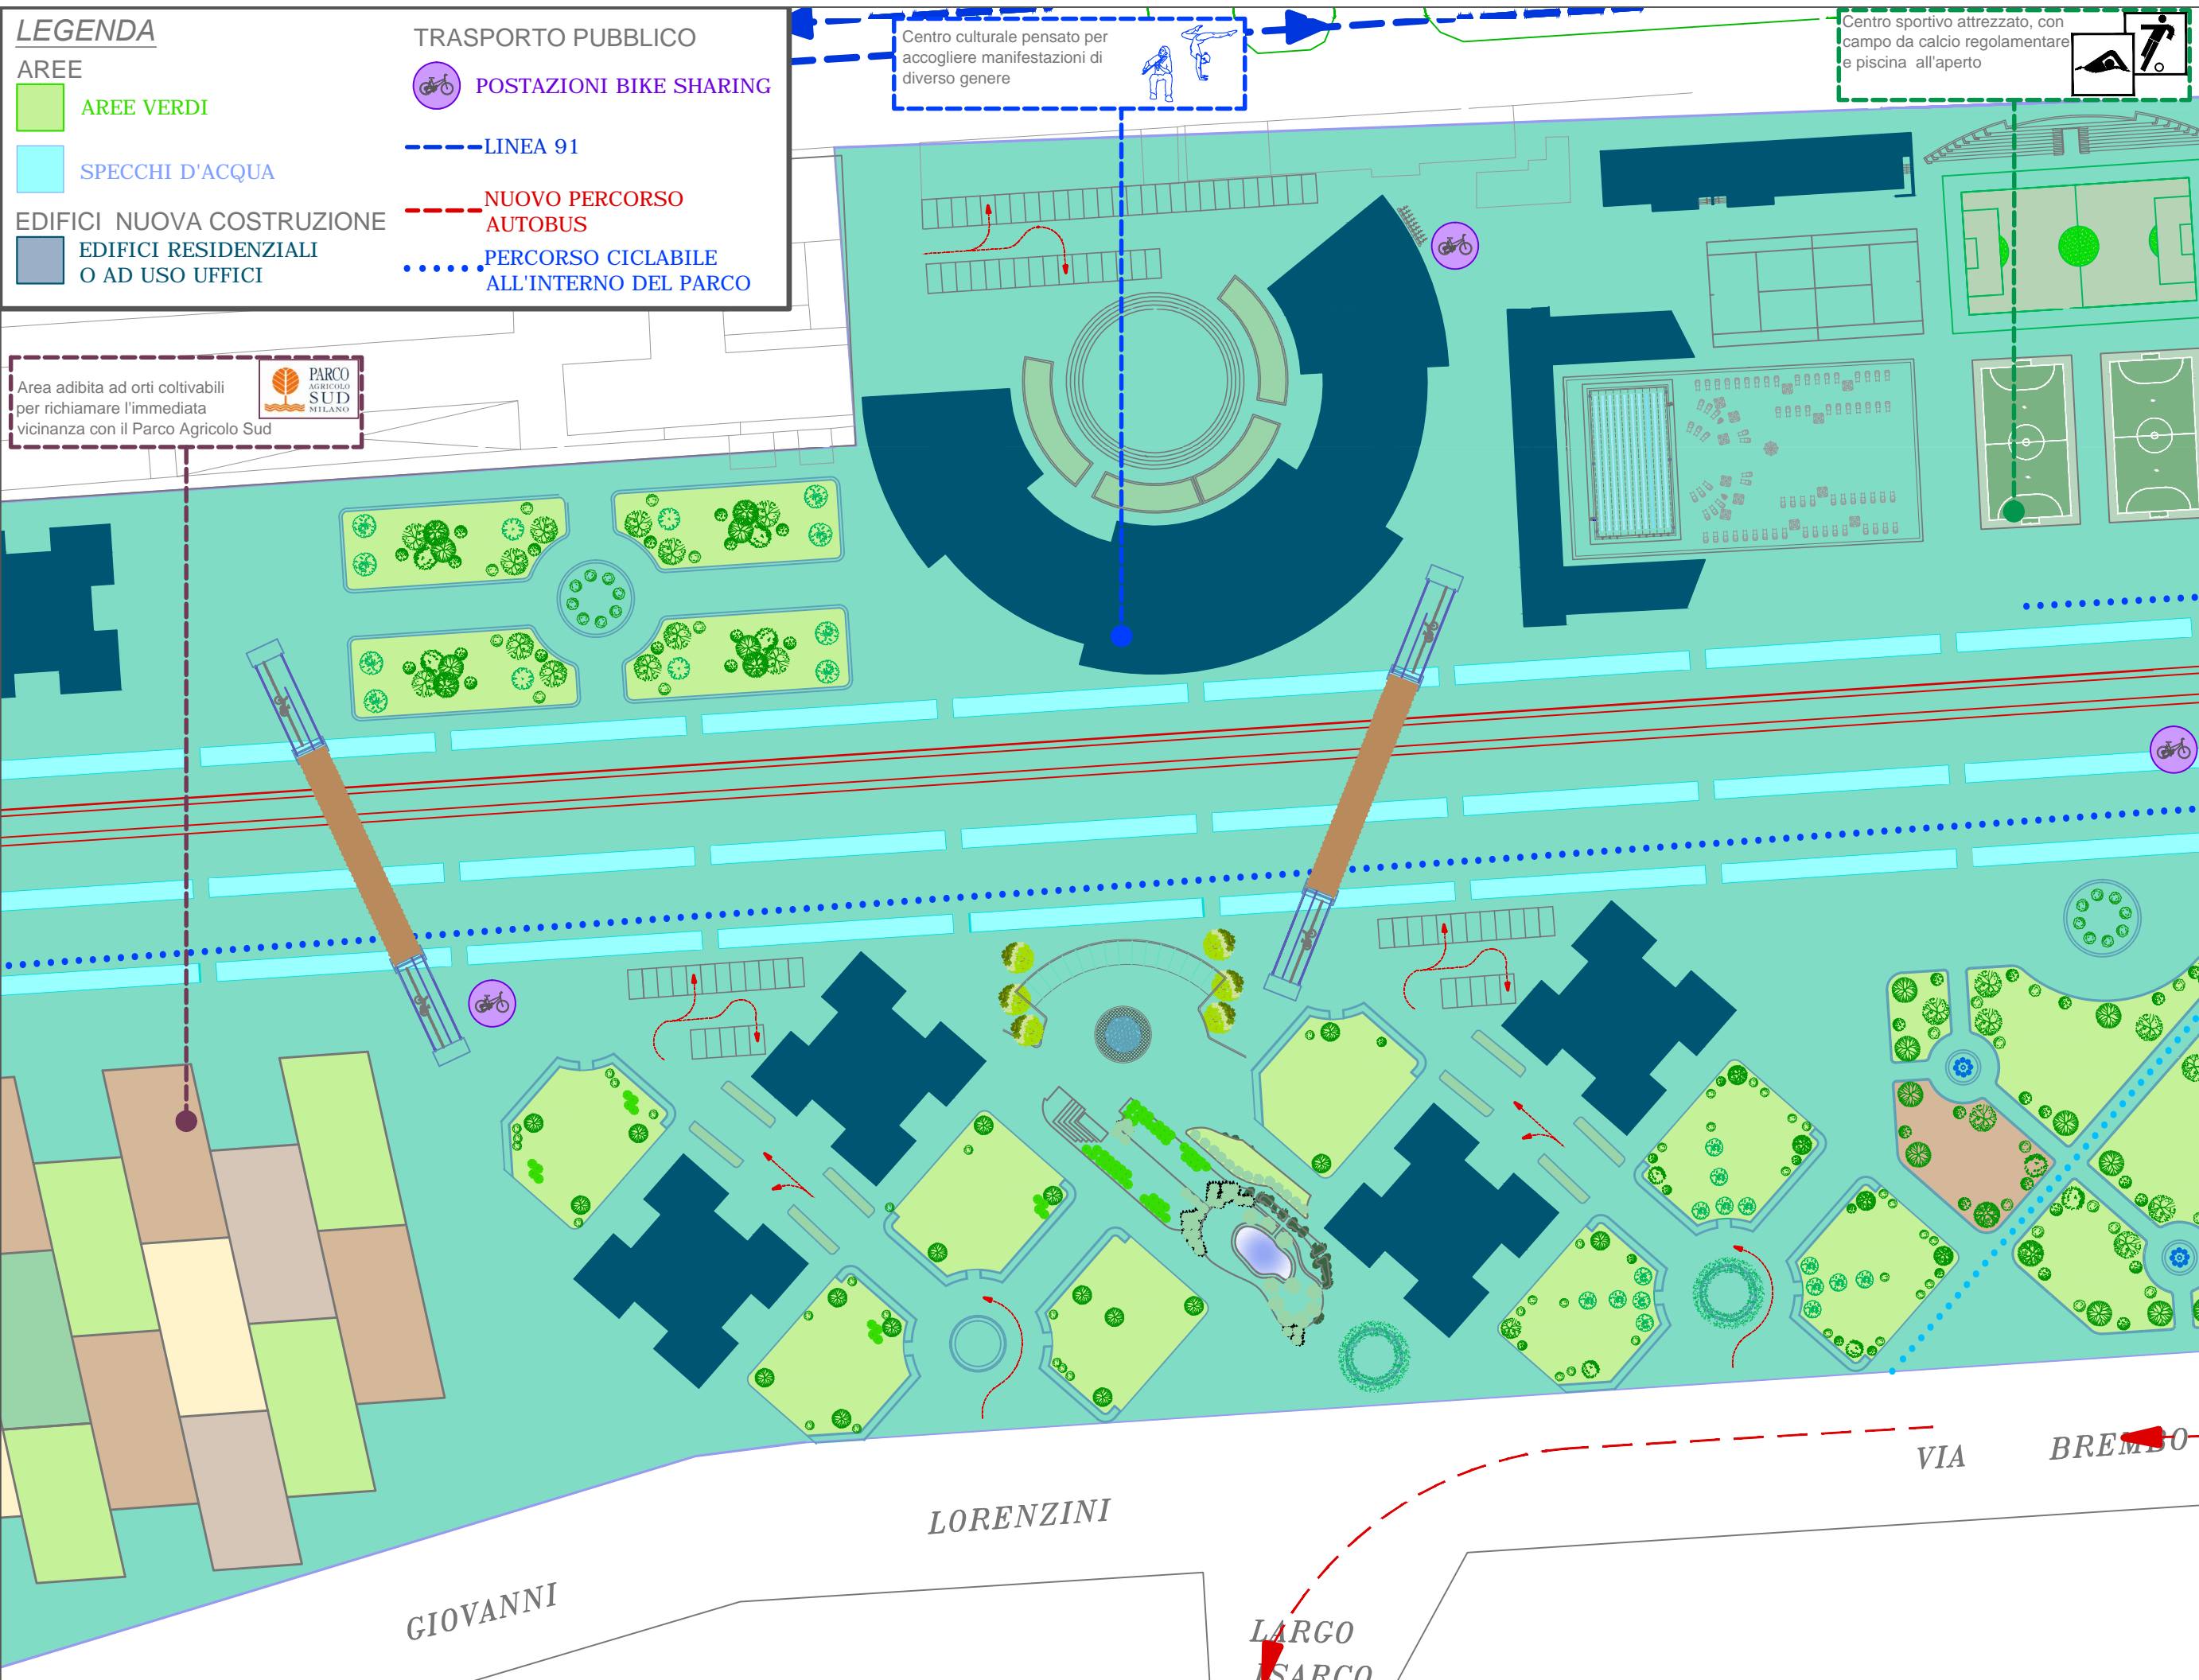

LEGENDA

AREE
■ AREE VERDI

■ SPECCHI D'ACQUA

EDIFICI NUOVA COSTRUZIONE
■ EDIFICI RESIDENZIALI
 O AD USO UFFICI

TRASPORTO PUBBLICO

 POSTAZIONI BIKE SHARING

--- LINEA 91

--- NUOVO PERCORSO
 AUTOBUS

..... PERCORSO CICLABILE
 ALL'INTERNO DEL PARCO

Centro culturale pensato per
 accogliere manifestazioni di
 diverso genere

Centro sportivo attrezzato, con
 campo da calcio regolamentare
 e piscina all'aperto

Area adibita ad orti coltivabili
 per richiamare l'immediata
 vicinanza con il Parco Agricolo Sud

prof.ssa
Fulvia PINTO
 allievi
 Chiara MARTINELLI matr. 755686
 Riccardo PIVA matr. 764221

orientamento
 tavola n. **4**
 scala
1:10000

titolo tavola
 Progetto di riqualificazione per
 l'area dello scalo di Porta Romana
 titolo tavola
 Masterplan in dettaglio: centro
 culturale, sportivo e campi coltivabili

GIOVANNI

LORENZINI

LARGO
 SARCO