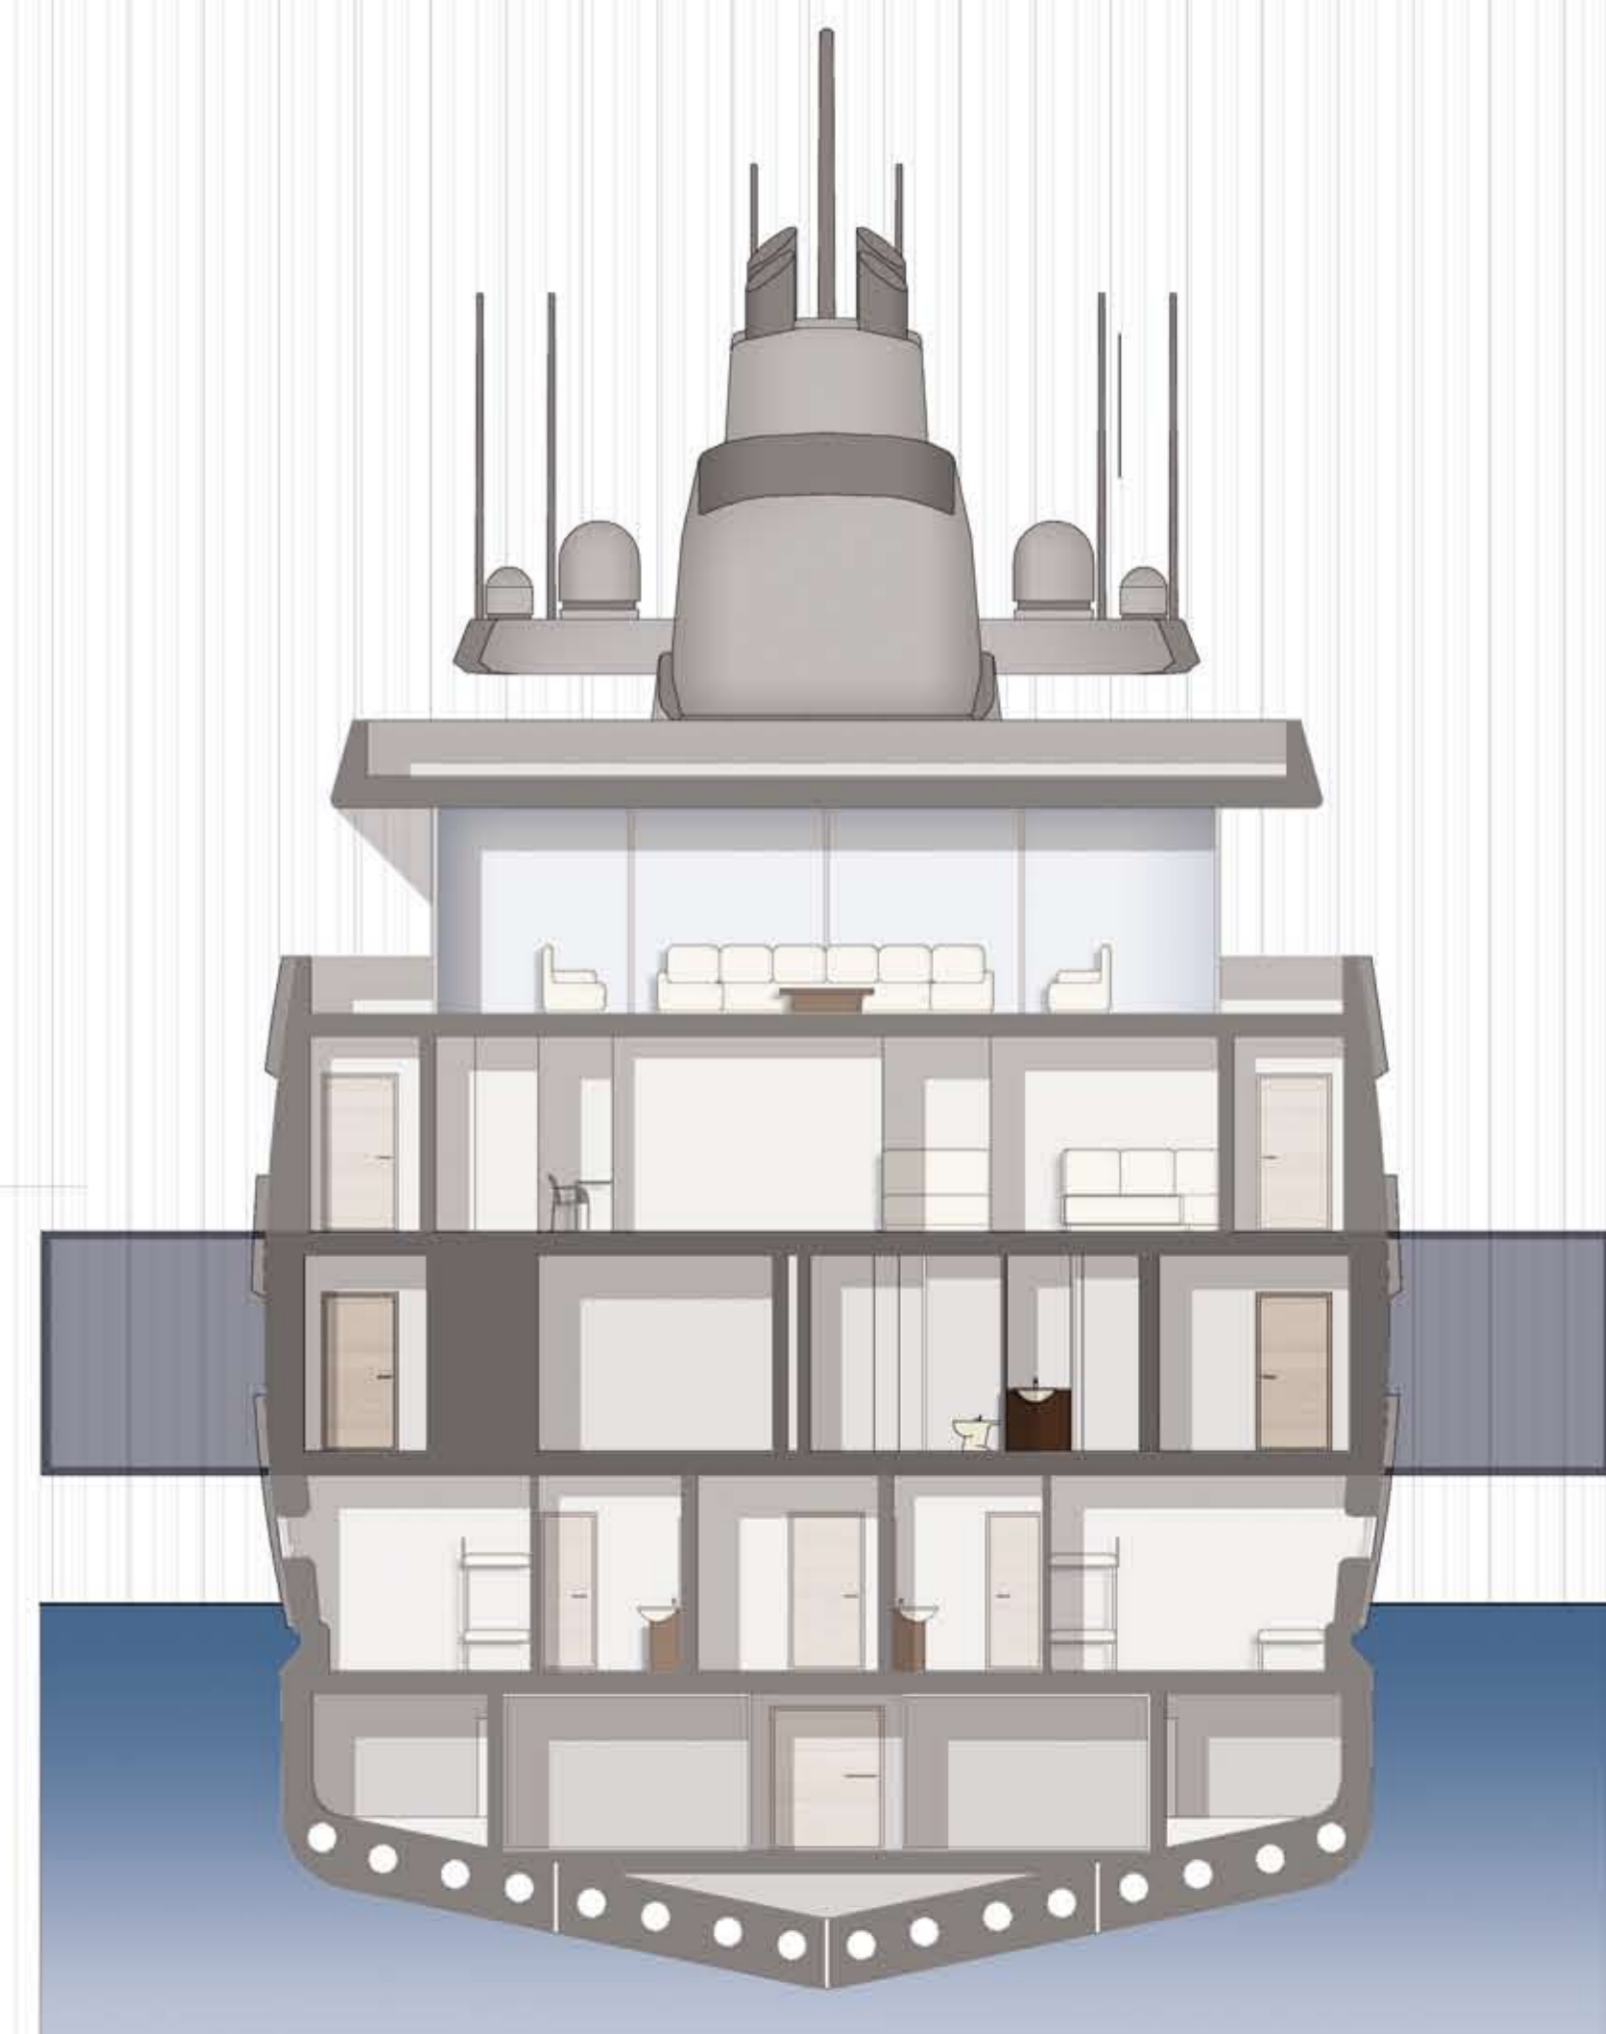

Pianta Upper Deck

0

74

Pianta Main Deck

0

74

Politecnico di Milano
Facoltà di Architettura

Anno Accademico 2011-2012

Titolo tesi Progetto e Studio d'interni per un'imbarcazione di 74m per uso turistico

Tesi di Laurea di:

Prof. Pier Federico Calliari

Relatore:

prof. Pier Federico Calliari

Scala:

1:100

Tavola n°:

4

Pianta Main Deck
Pianta Upper Deck