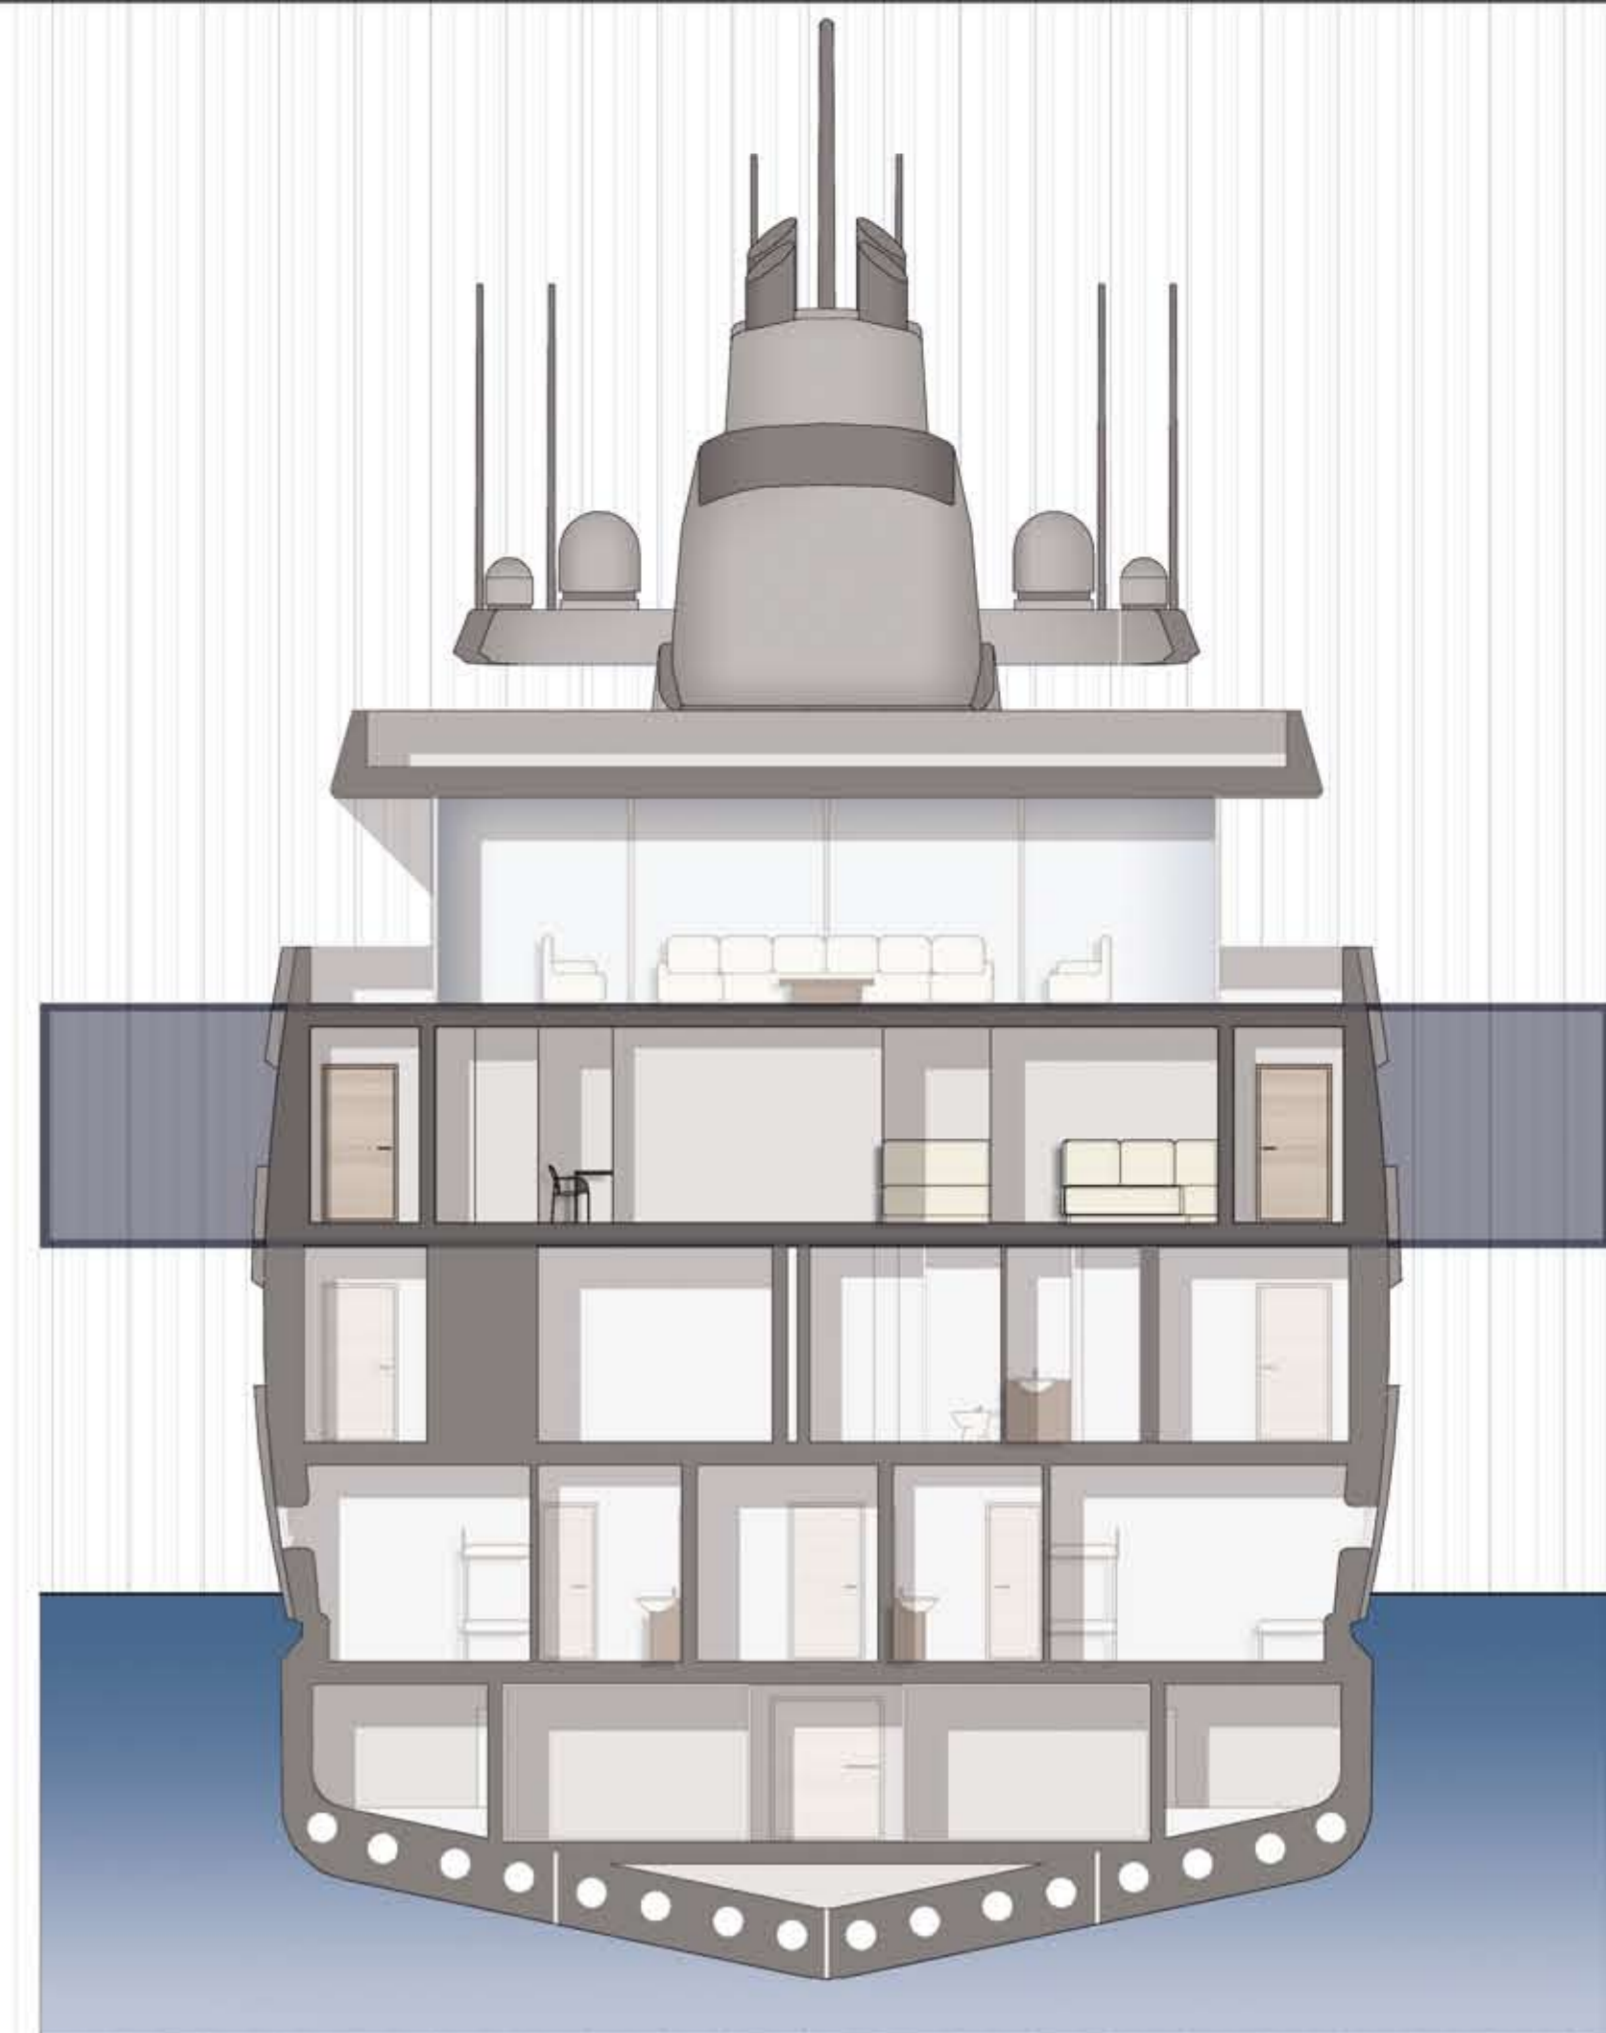

Pianta Upper Deck

0

74

Pianta Main Deck

0

74

Politecnico di Milano
Facoltà di Architettura

Anno Accademico 2011-2012

Titolo tesi Progetto e Studio d'interni per un'imbarcazione di 74m per uso turistico

Tesi di Laurea di:

Prof. Pier Federico Calliari

Relatore:

prof. Pier Federico Calliari

Scala:

1:100

Tavola n°:

4

Pianta Main Deck
Pianta Upper Deck