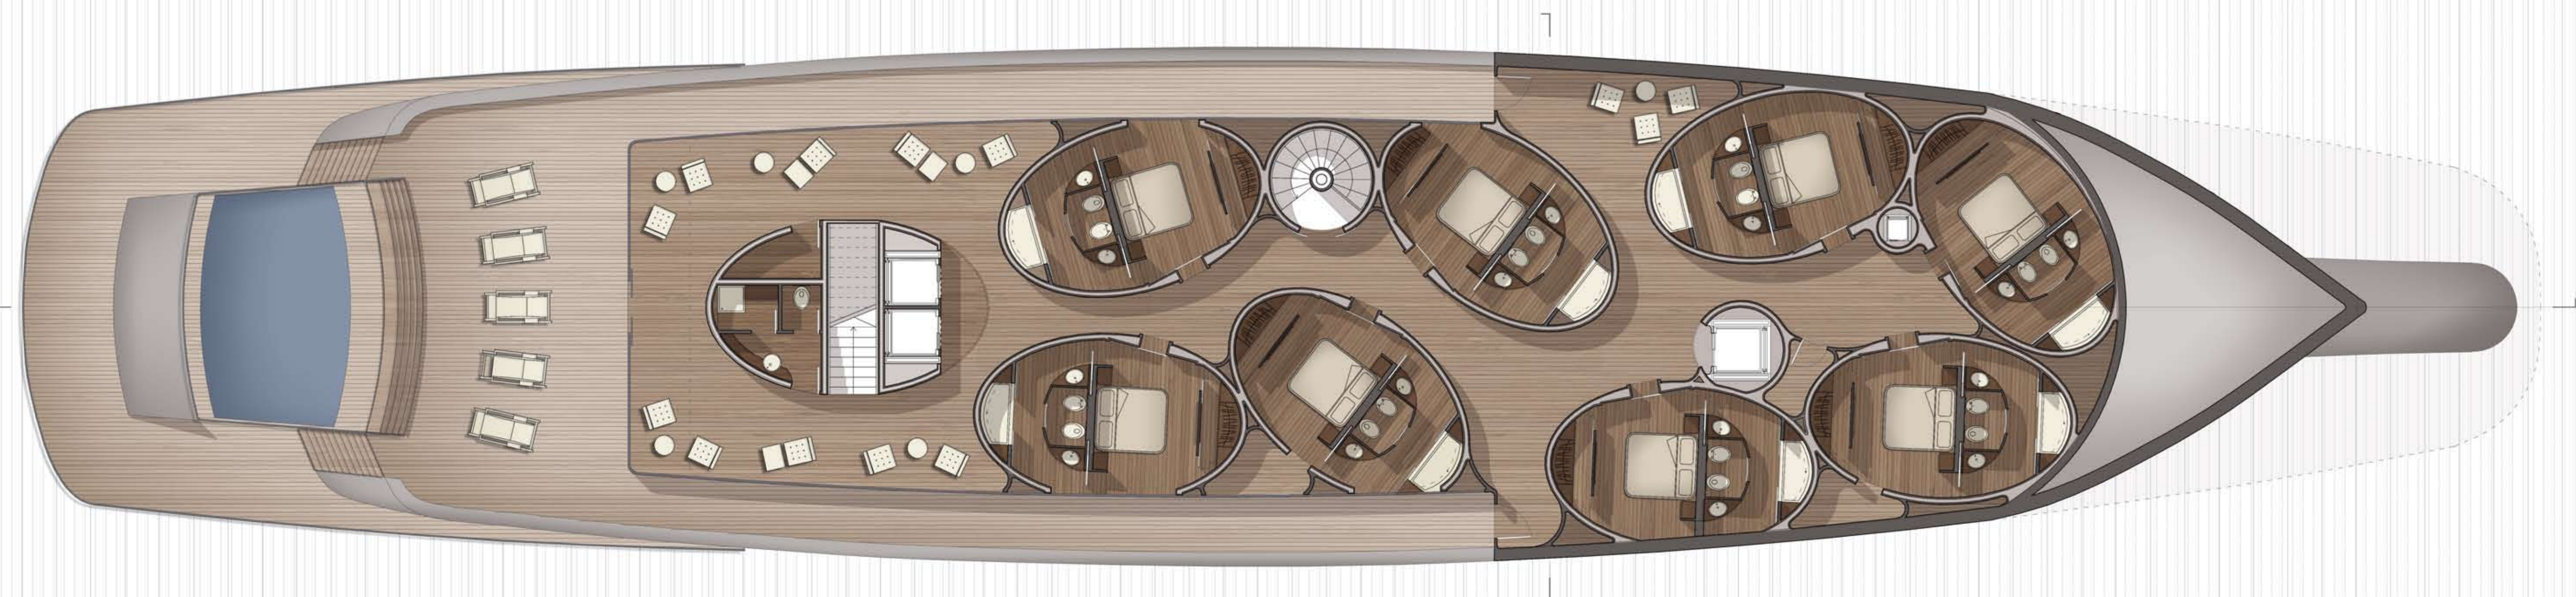

Pianta Upper Deck

0

74

Pianta Main Deck

0

74

Politecnico di Milano
Facoltà di Architettura

Anno Accademico 2011-2012

Titolo tesi Progetto e Studio d'interni per un'imbarcazione di 74m per uso turistico

Tesi di Laurea di:

Prof. Pier Federico Calliari

Relatore:

prof. Pier Federico Calliari

Scala:

1:100

Tavola n°:

4

Pianta Main Deck
Pianta Upper Deck