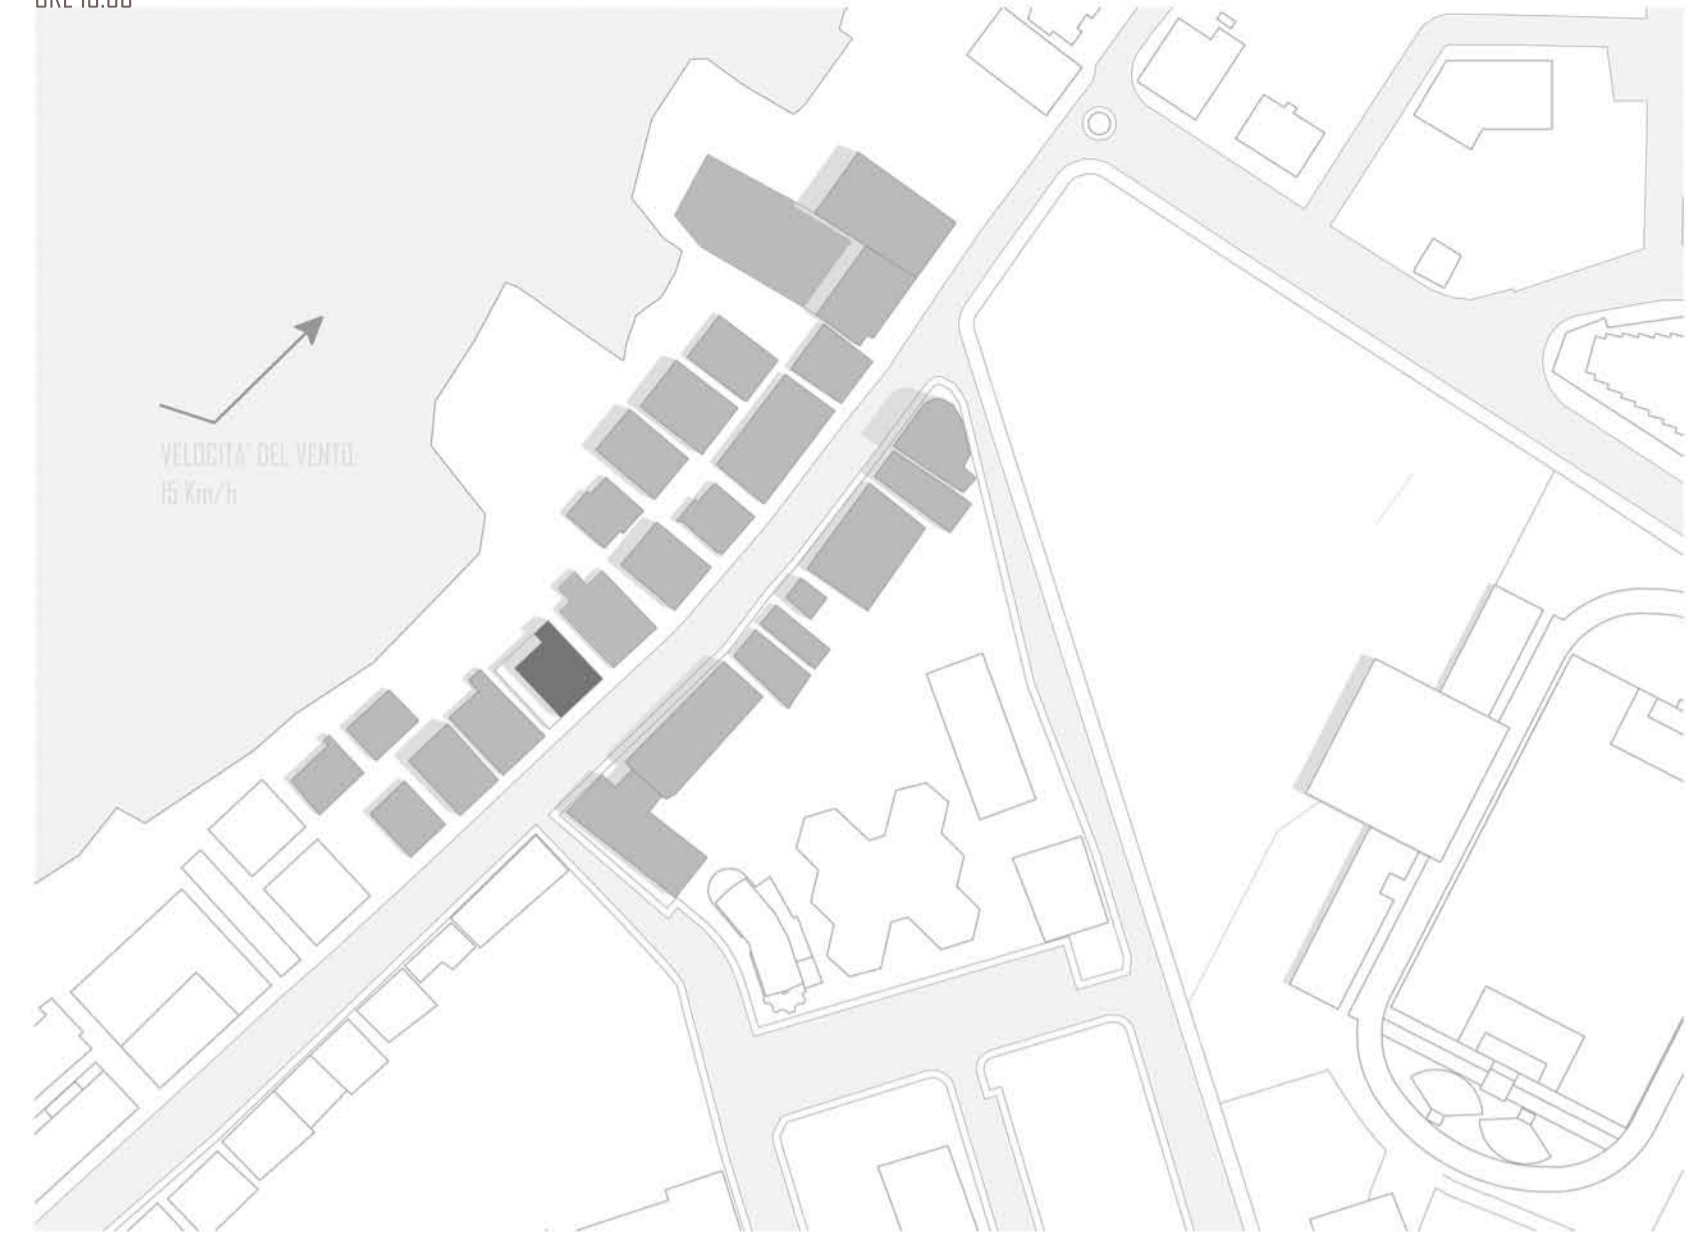

SOLSTIZIO D'ESTATE
ORE 10.00

ORE 13.00

ORE 16.00

SOLSTIZIO D'INVERNO
ORE 10.00

ORE 13.00

ORE 16.00