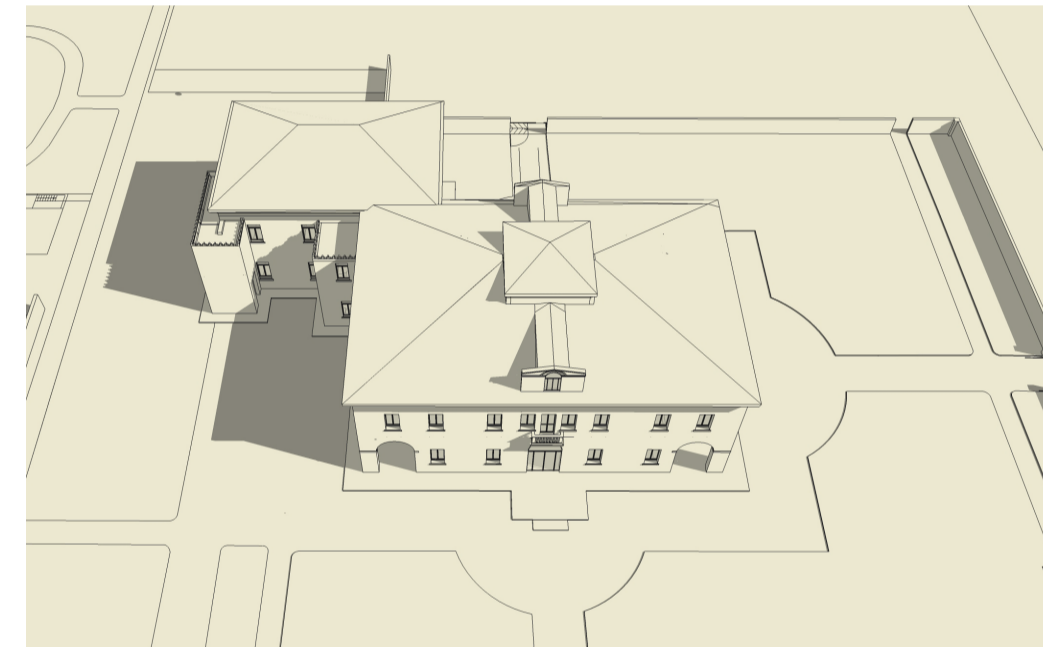

ore 12.00

ore 14.00

ore 16.00

ore 18.00

SOLSTIZIO ESTIVO_21 GIUGNO

ore 09.00

ore 12.00

ore 14.00

ore 16.00

ore 18.00

AMBIENTE INGRESSO

ore 09.00

ore 12.00

ore 15.00

AMBIENTE LATO OVEST

ore 09.00