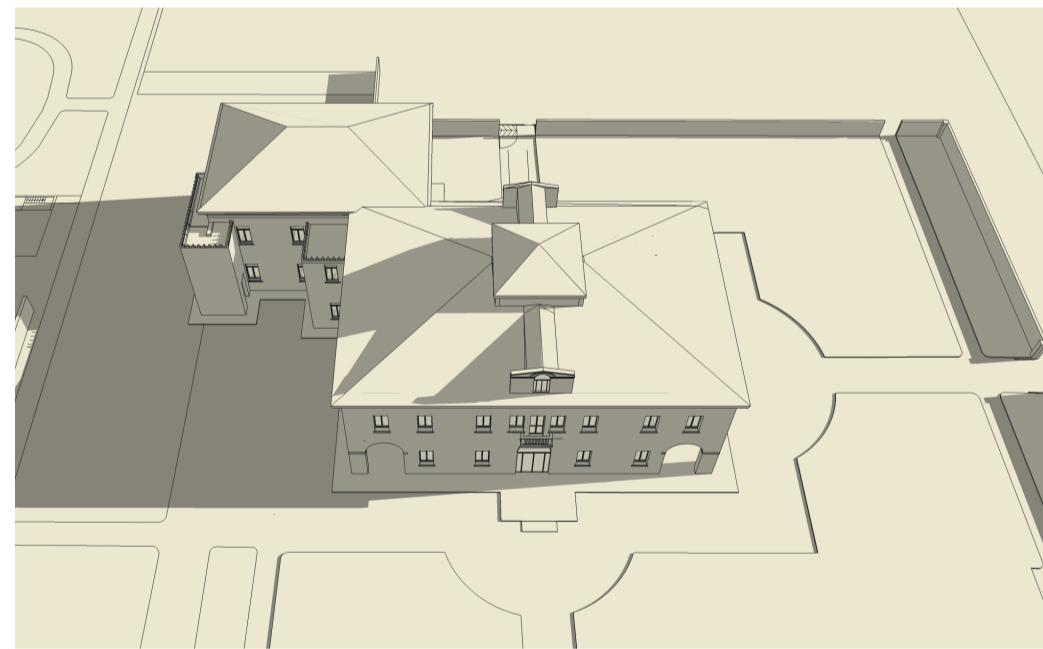

ore 12.00

ore 13.00