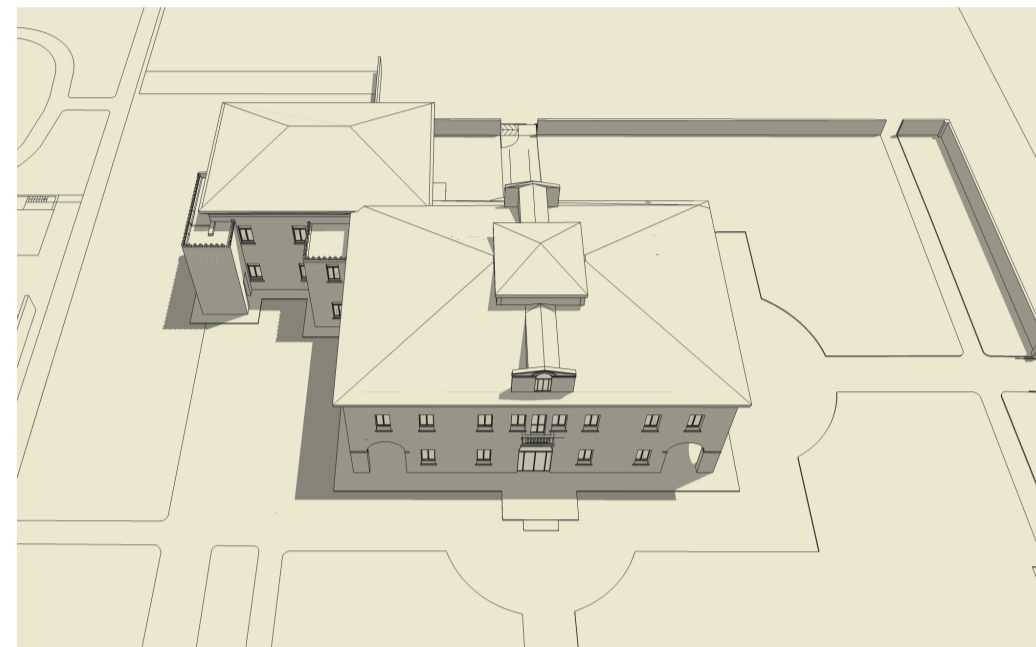

ore 12.00

ore 14.00

ore 16.00

ore 18.00

SOLSTIZIO ESTIVO_21 GIUGNO

ore 09.00

ore 12.00

ore 14.00

ore 16.00

ore 18.00

AMBIENTE INGRESSO

ore 09.00

ore 12.00

ore 15.00

AMBIENTE LATO OVEST

ore 09.00