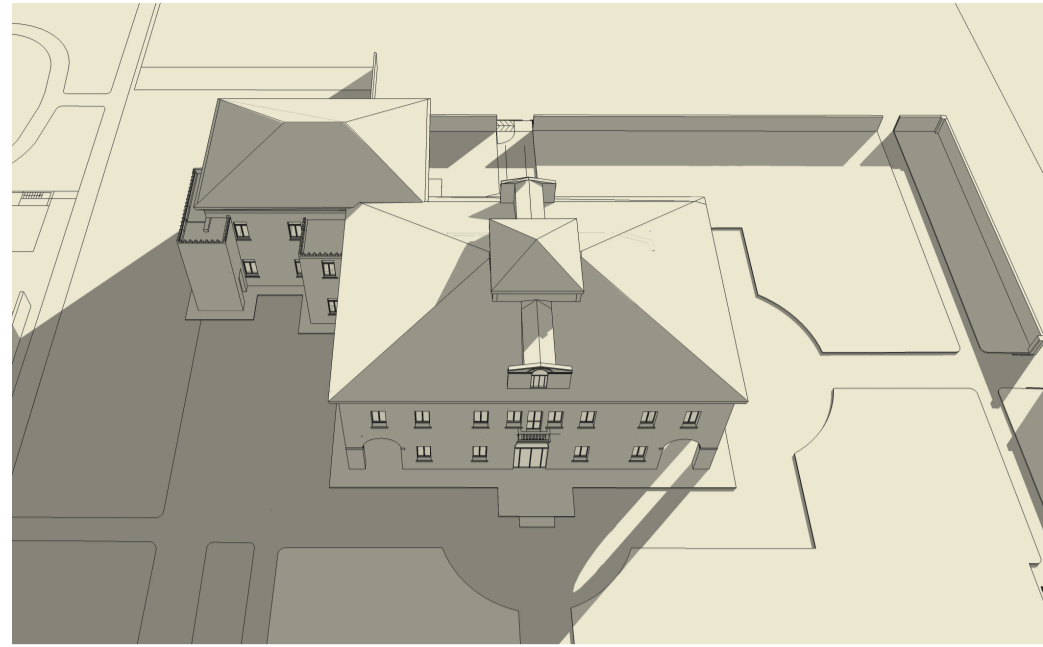

SOLSTIZIO INVERNALE_21 DICEMBRE

ore 10.00