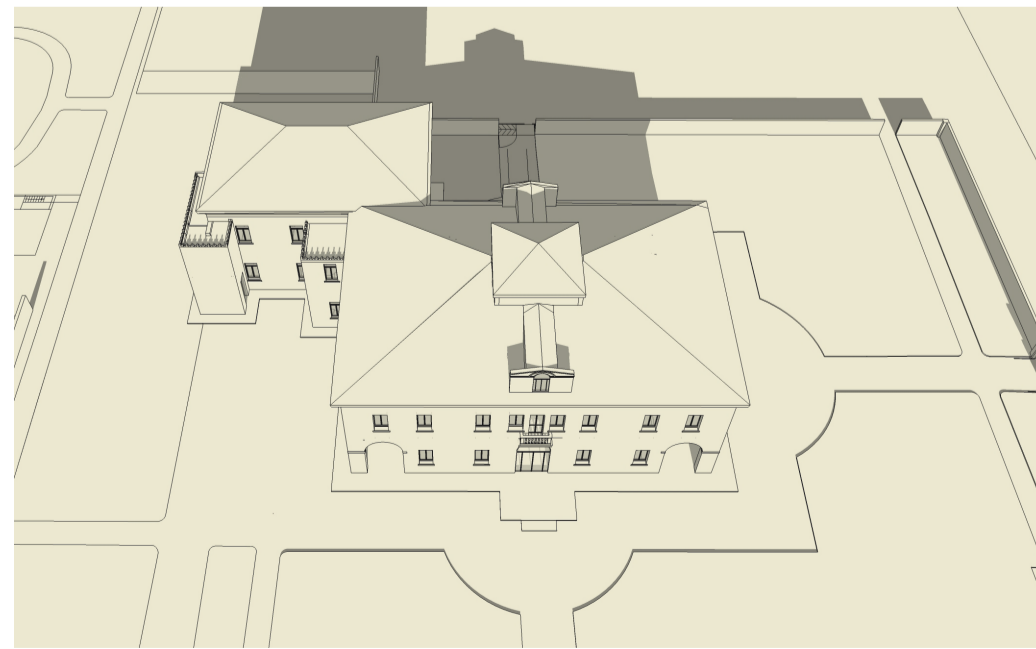

ore 12.00

ore 14.00

ore 16.00

ore 18.00

SOLSTIZIO ESTIVO_21 GIUGNO

ore 09.00

ore 12.00

ore 14.00

ore 16.00

ore 18.00

AMBIENTE INGRESSO

ore 09.00

ore 12.00

ore 15.00

AMBIENTE LATO OVEST

ore 09.00