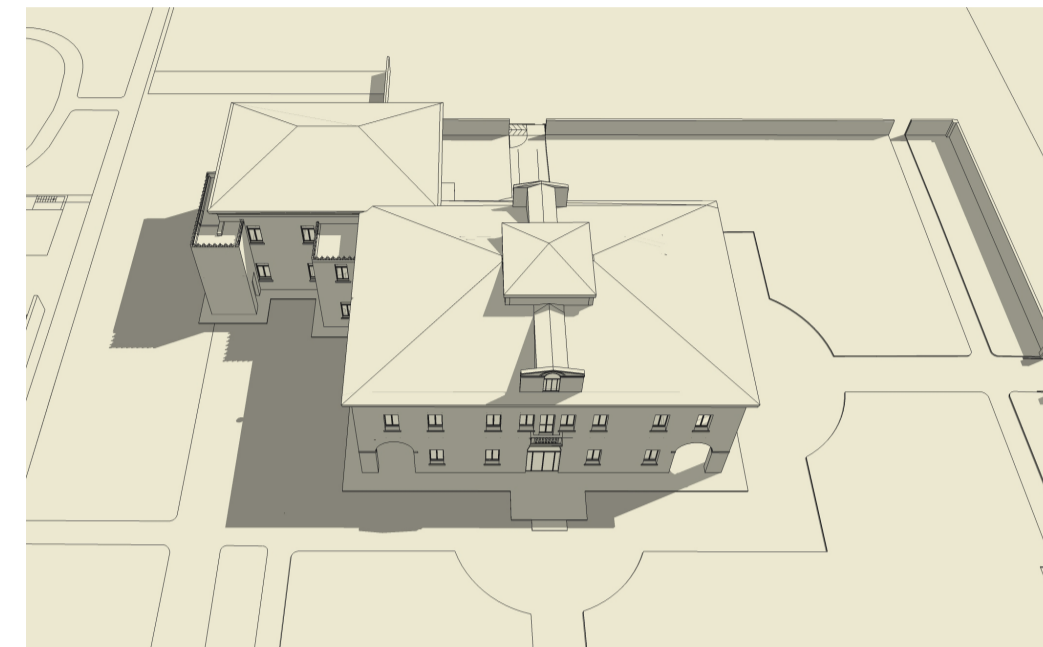

ore 12.00

ore 14.00

ore 16.00

ore 18.00

SOLSTIZIO ESTIVO_21 GIUGNO

ore 09.00

ore 12.00

ore 14.00

ore 16.00

ore 18.00

AMBIENTE INGRESSO

ore 09.00

ore 12.00

ore 15.00

AMBIENTE LATO OVEST

ore 09.00