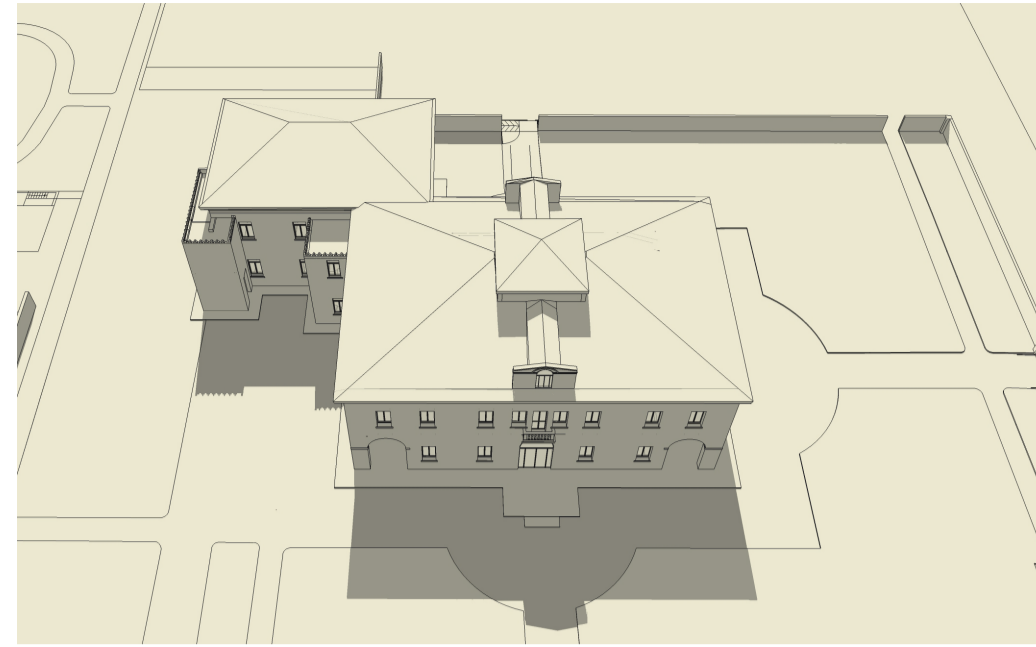

ore 12.00

ore 14.00

ore 16.00

ore 18.00

SOLSTIZIO ESTIVO_21 GIUGNO

ore 09.00

ore 12.00

ore 14.00

ore 16.00

ore 18.00

AMBIENTE INGRESSO

ore 09.00

ore 12.00

ore 15.00

AMBIENTE LATO OVEST

ore 09.00