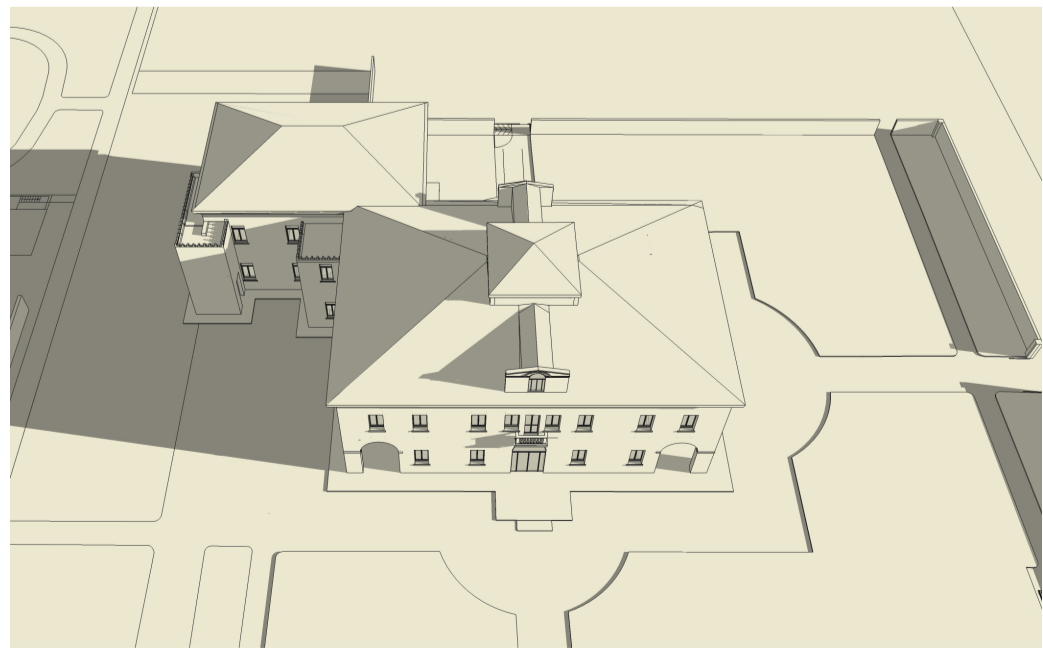

ore 13.00

ore 14.00