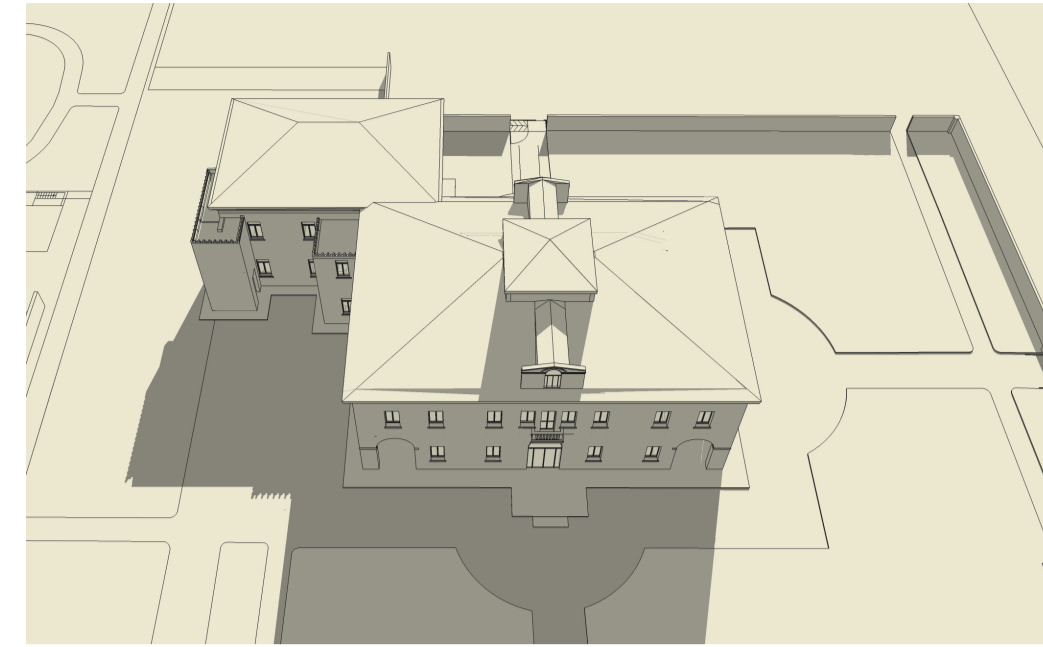

EQUINOZIO PRIMAVERILE_21 MARZO

ore 09.00