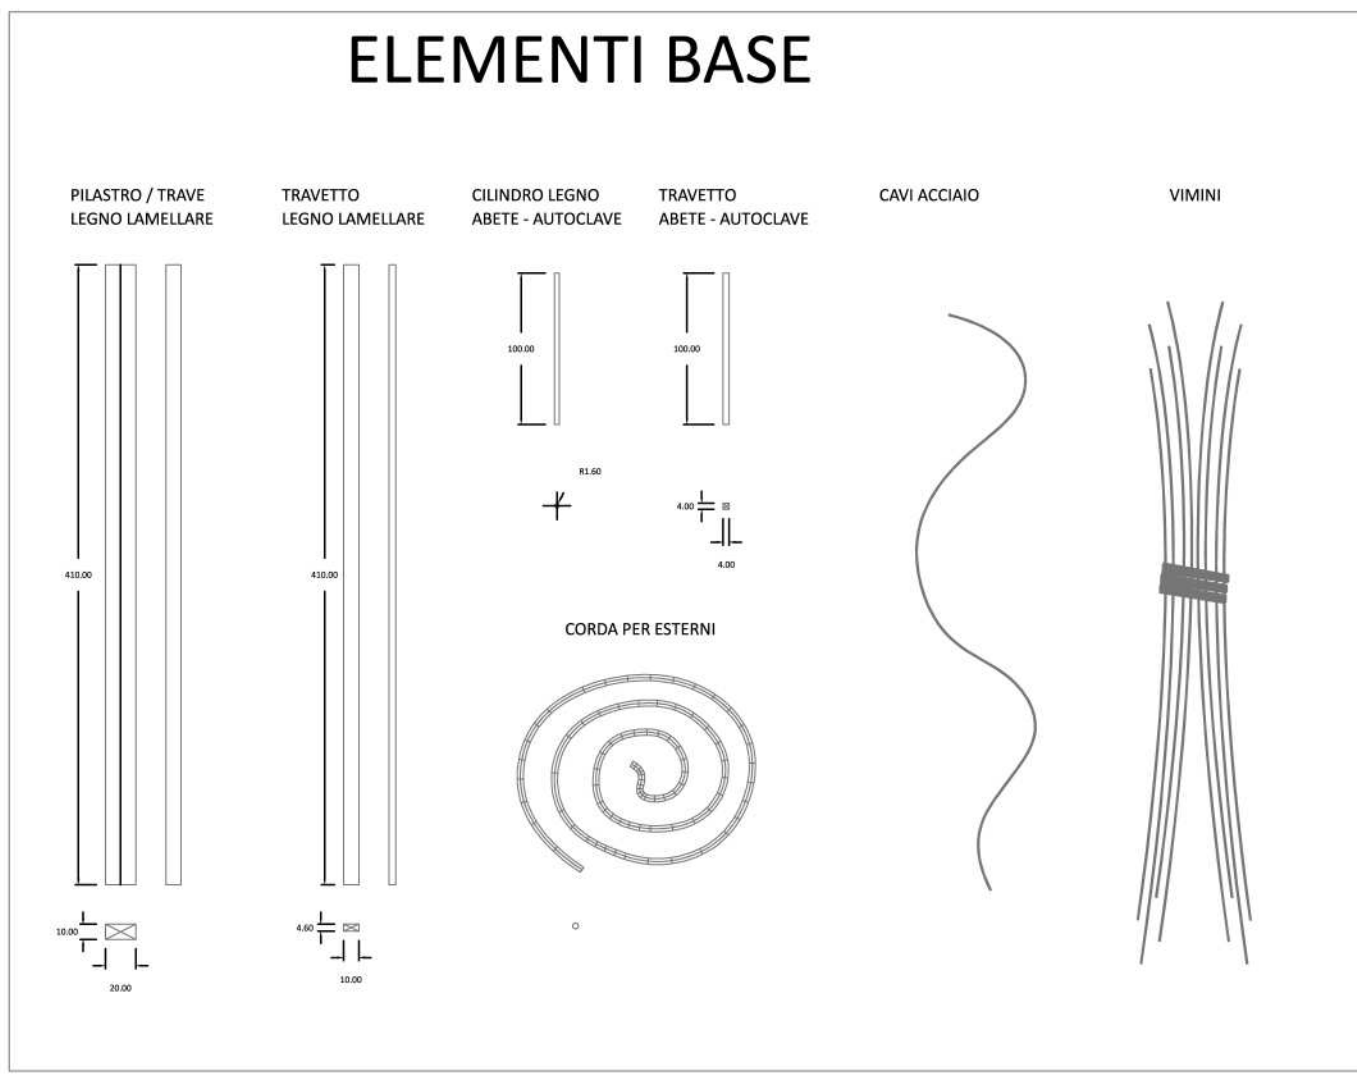

ELEMENTI BASE

ELEMENTI COMPOSITIVI

MODULO STRUTTURALE BASE

OMBREGGIANTI AREE BICICLETTE / FERMATE MEZZI PUBBLICI

OMBREGGIANTI AREA LIMONI - PLAYGROUND

OMBREGGIANTI INGRESSI COB

STRUTTURA PORTANTE

COMBINAZIONI ESTERNE

SEDUTE - PIAZZA PLAYGROUND

GIOCO DI CORDE 1 - PLAYGROUND

AMACHE/SEDUTE - AREE ESTERNE

GIOCO DI CORDE 2 - PLAYGROUND