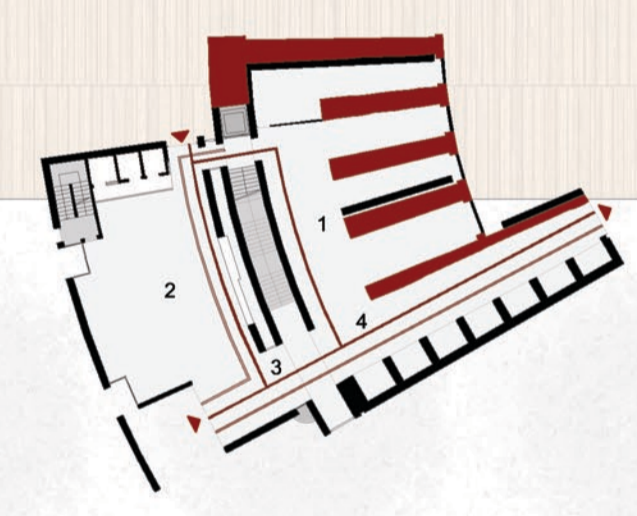

Livello +21.00 m
 Livello +18.40 m
 Livello +13.80 m
 Livello +9.15 m
 Livello +0.00 m

- 4 foyer
- 3 biglietteria
- 2 cafeteria / bookshop
- 1 mostra Andrea Monga
- servizi WC
- Ingresso
- percorso Scuola
- percorso Teatro
- percorso Museo

Politecnico di Milano
 Facoltà di Architettura

Anno Accademico 2011-2012

Tesi di Laurea di:
 Sara Bosio
 Fabrizio Geruti

Verona: interventi di musealizzazione e ridefinizione spaziale del volume del Teatro Romano

Relatore:
 prof. Pier Federico Callari

Correlatori:
 prof. Francesco Leoni
 arch. Samuele Ossola
 arch. Alessia Chiapperino

Scala:
 1:100

Tavola n°:
 7

Planimetria

1.00 m

1.00 m

0.00 m