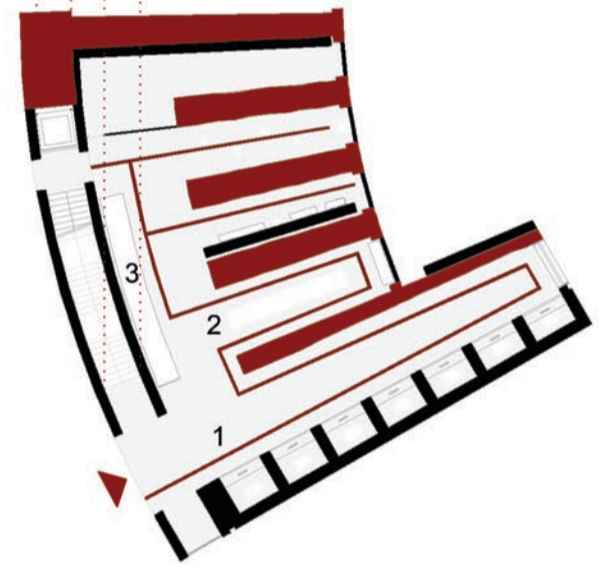

- 3 volta
- 2 sala proiezioni
- 1 mostra temporanea
- ▶ uscita
- percorso Museo
- Livello +9.15 m

- 1 collezione Andrea Monga
- percorso Museo
- Livello +4.60 m

- 3 modelli
- 2 collezione Andrea Monga
- 1 foyer espositivo
- ▶ ingresso
- percorso Museo
- Livello +0.00 m

Politecnico di Milano
Facoltà di Architettura
Anno Accademico 2011-2012

Verona: interventi di musealizzazione e ridefinizione spaziale del volume del Teatro Romano

Tesi di Laurea di:
Sara Bosio
Fabrizio Ceruti

Relatore:
prof. Pier Federico Calliari

Correlatori:
prof. Francesco Leoni
arch. Samuele Ossola
arch. Alessia Chiapperino

Scala:
1:50

Tavola n°:

13

Sezione allestimento