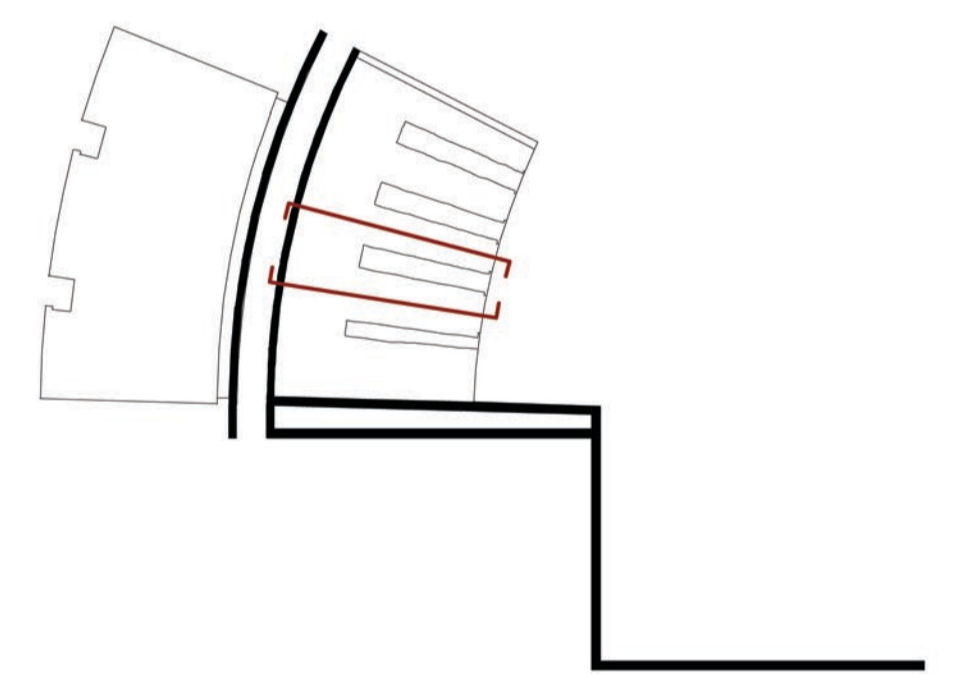

- 3 volta
- 2 sala proiezioni
- 1 mostra temporanea
- ▶ uscita
- percorso Museo
- Livello +9.15 m

- 1 collezione Andrea Monga
- percorso Museo
- Livello +4.60 m

- 3 modelli
- 2 collezione Andrea Monga
- 1 foyer espositivo
- ▶ ingresso
- percorso Museo
- Livello +0.00 m

Politecnico di Milano
Facoltà di Architettura
Anno Accademico 2011-2012

Verona: interventi di musealizzazione e ridefinizione spaziale del volume del Teatro Romano

Tesi di Laurea di:
Sara Bosio
Fabrizio Ceruti

Relatore:
prof. Pier Federico Calliari

Correlatori:
prof. Francesco Leoni
arch. Samuele Ossola
arch. Alessia Chiapperino

Scala:
1:50

Tavola n°:

13

Sezione allestimento