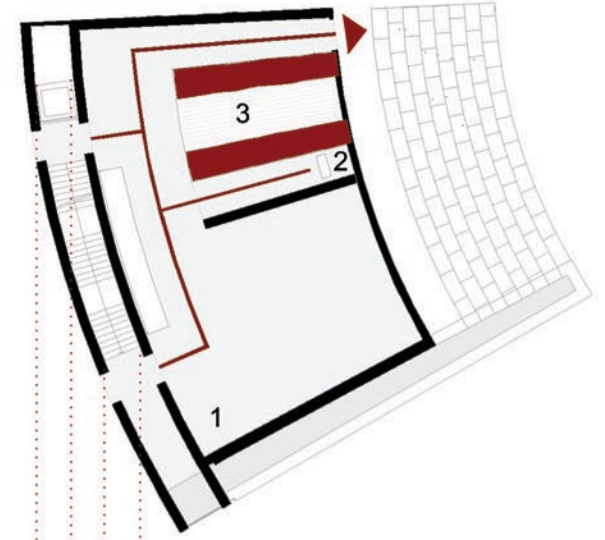

- 3 volta
- 2 sala proiezioni
- 1 mostra temporanea
- ▶ uscita
- percorso Museo
- Livello +9.15 m

- 1 collezione Andrea Monga
- percorso Museo
- Livello +4.60 m

- 3 modelli
- 2 collezione Andrea Monga
- 1 foyer espositivo
- ▶ ingresso
- percorso Museo
- Livello +0.00 m

Politecnico di Milano
Facoltà di Architettura
Anno Accademico 2011-2012

Verona: interventi di musealizzazione e ridefinizione spaziale del volume del Teatro Romano

Tesi di Laurea di:
Sara Bosio
Fabrizio Ceruti

Relatore:
prof. Pier Federico Calliari

Correlatori:
prof. Francesco Leoni
arch. Samuele Ossola
arch. Alessia Chiapperino

Scala:
1:50

Tavola n°:

13

Sezione allestimento