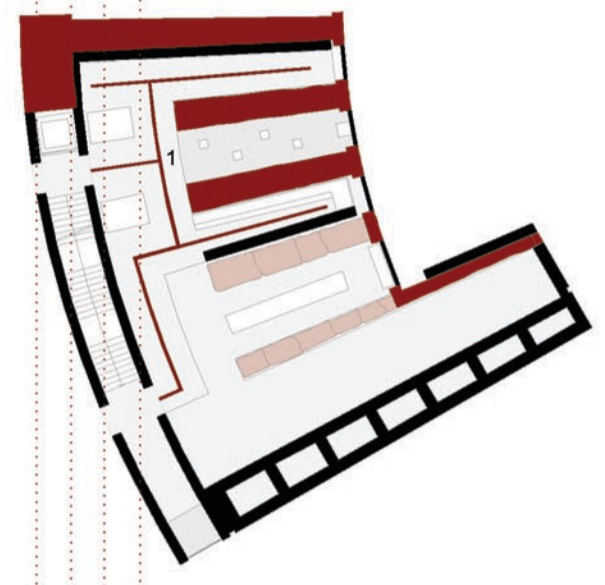

- 3 volta
- 2 sala proiezioni
- 1 mostra temporanea
- ▶ uscita
- percorso Museo
- Livello +9.15 m

- 1 collezione Andrea Monga
- percorso Museo
- Livello +4.60 m

- 3 modelli
- 2 collezione Andrea Monga
- 1 foyer espositivo
- ▶ ingresso
- percorso Museo
- Livello +0.00 m

Politecnico di Milano
Facoltà di Architettura
Anno Accademico 2011-2012

Verona: interventi di musealizzazione e ridefinizione spaziale del volume del Teatro Romano

Tesi di Laurea di:
Sara Bosio
Fabrizio Ceruti

Relatore:
prof. Pier Federico Calliari

Correlatori:
prof. Francesco Leoni
arch. Samuele Ossola
arch. Alessia Chiapperino

Scala:
1:50

Tavola n°:

13

Sezione allestimento