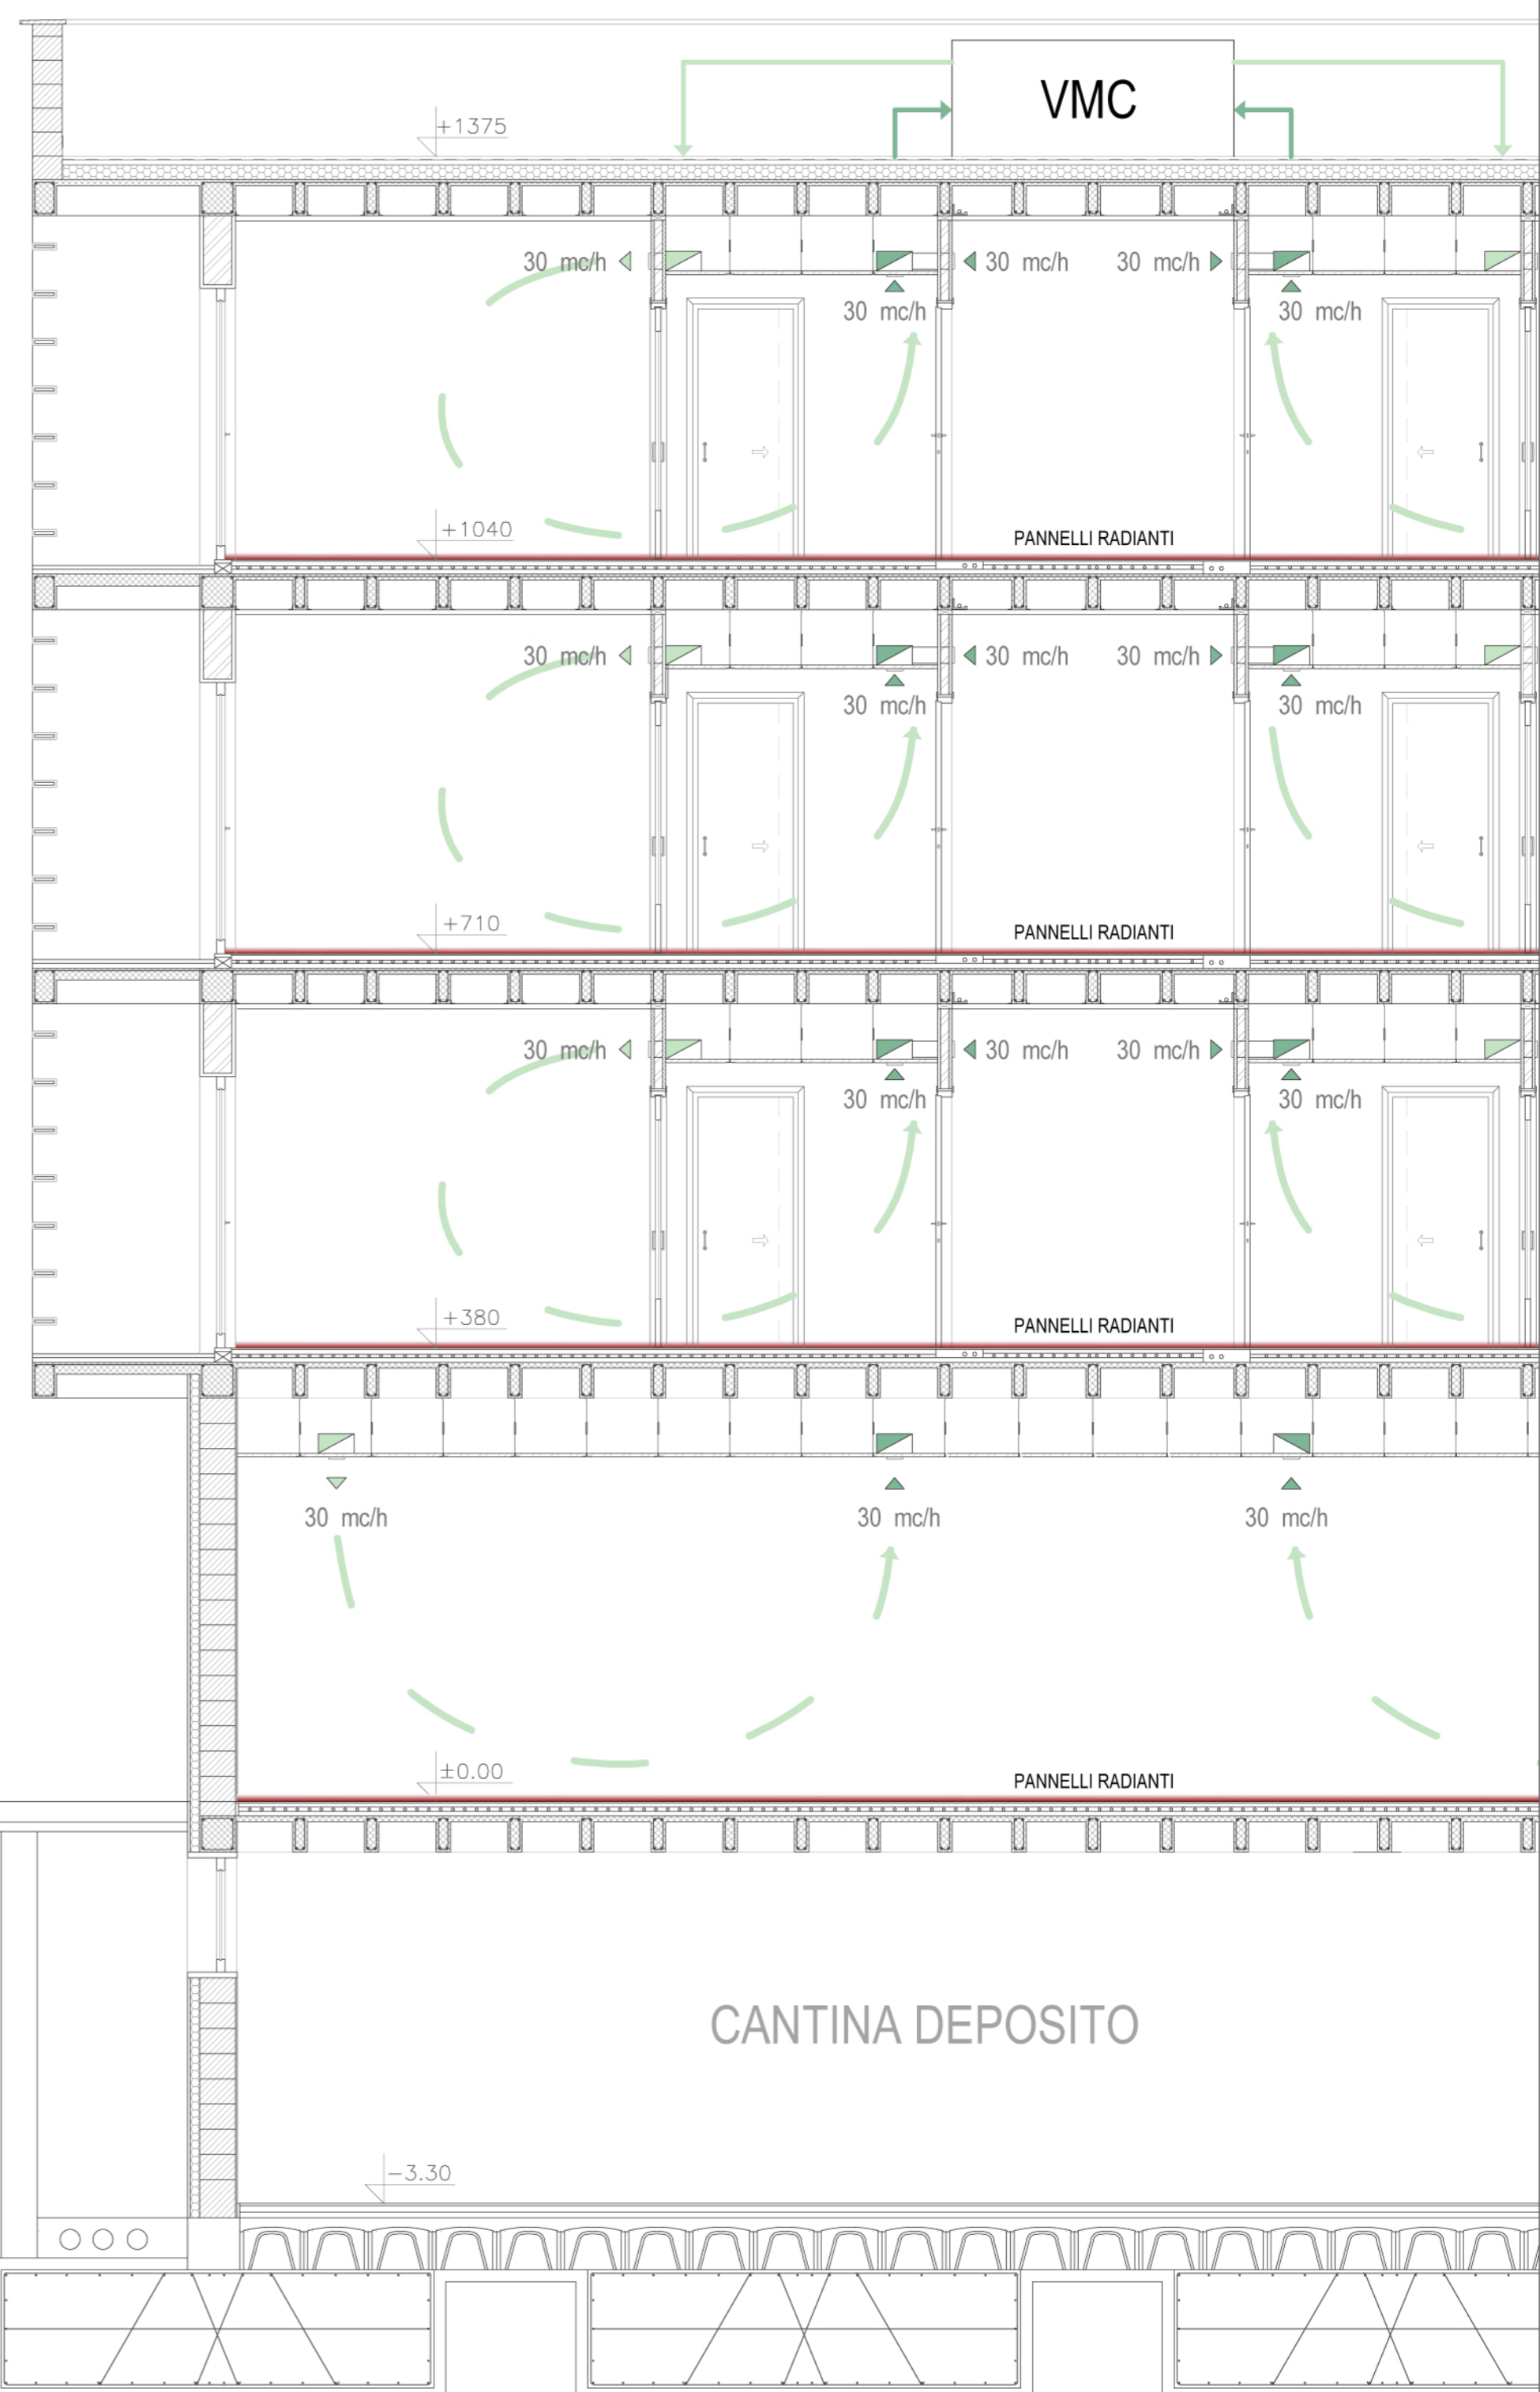

**LEGENDA**

- VMC - VERTICALE DI RIPRESA
- VMC - VERTICALE DI MANDATA
- CANALE DI RIPRESA
- CANALE DI MANDATA
- BOCCHETTE DI MANDATA
- BOCCHETTE DI RIPRESA

**VENTILAZIONE MECCANICA CONTROLLATA**

FUNZIONAMENTO DELLO SCAMBIATORE IN CONTRO CORRENTE > 90%