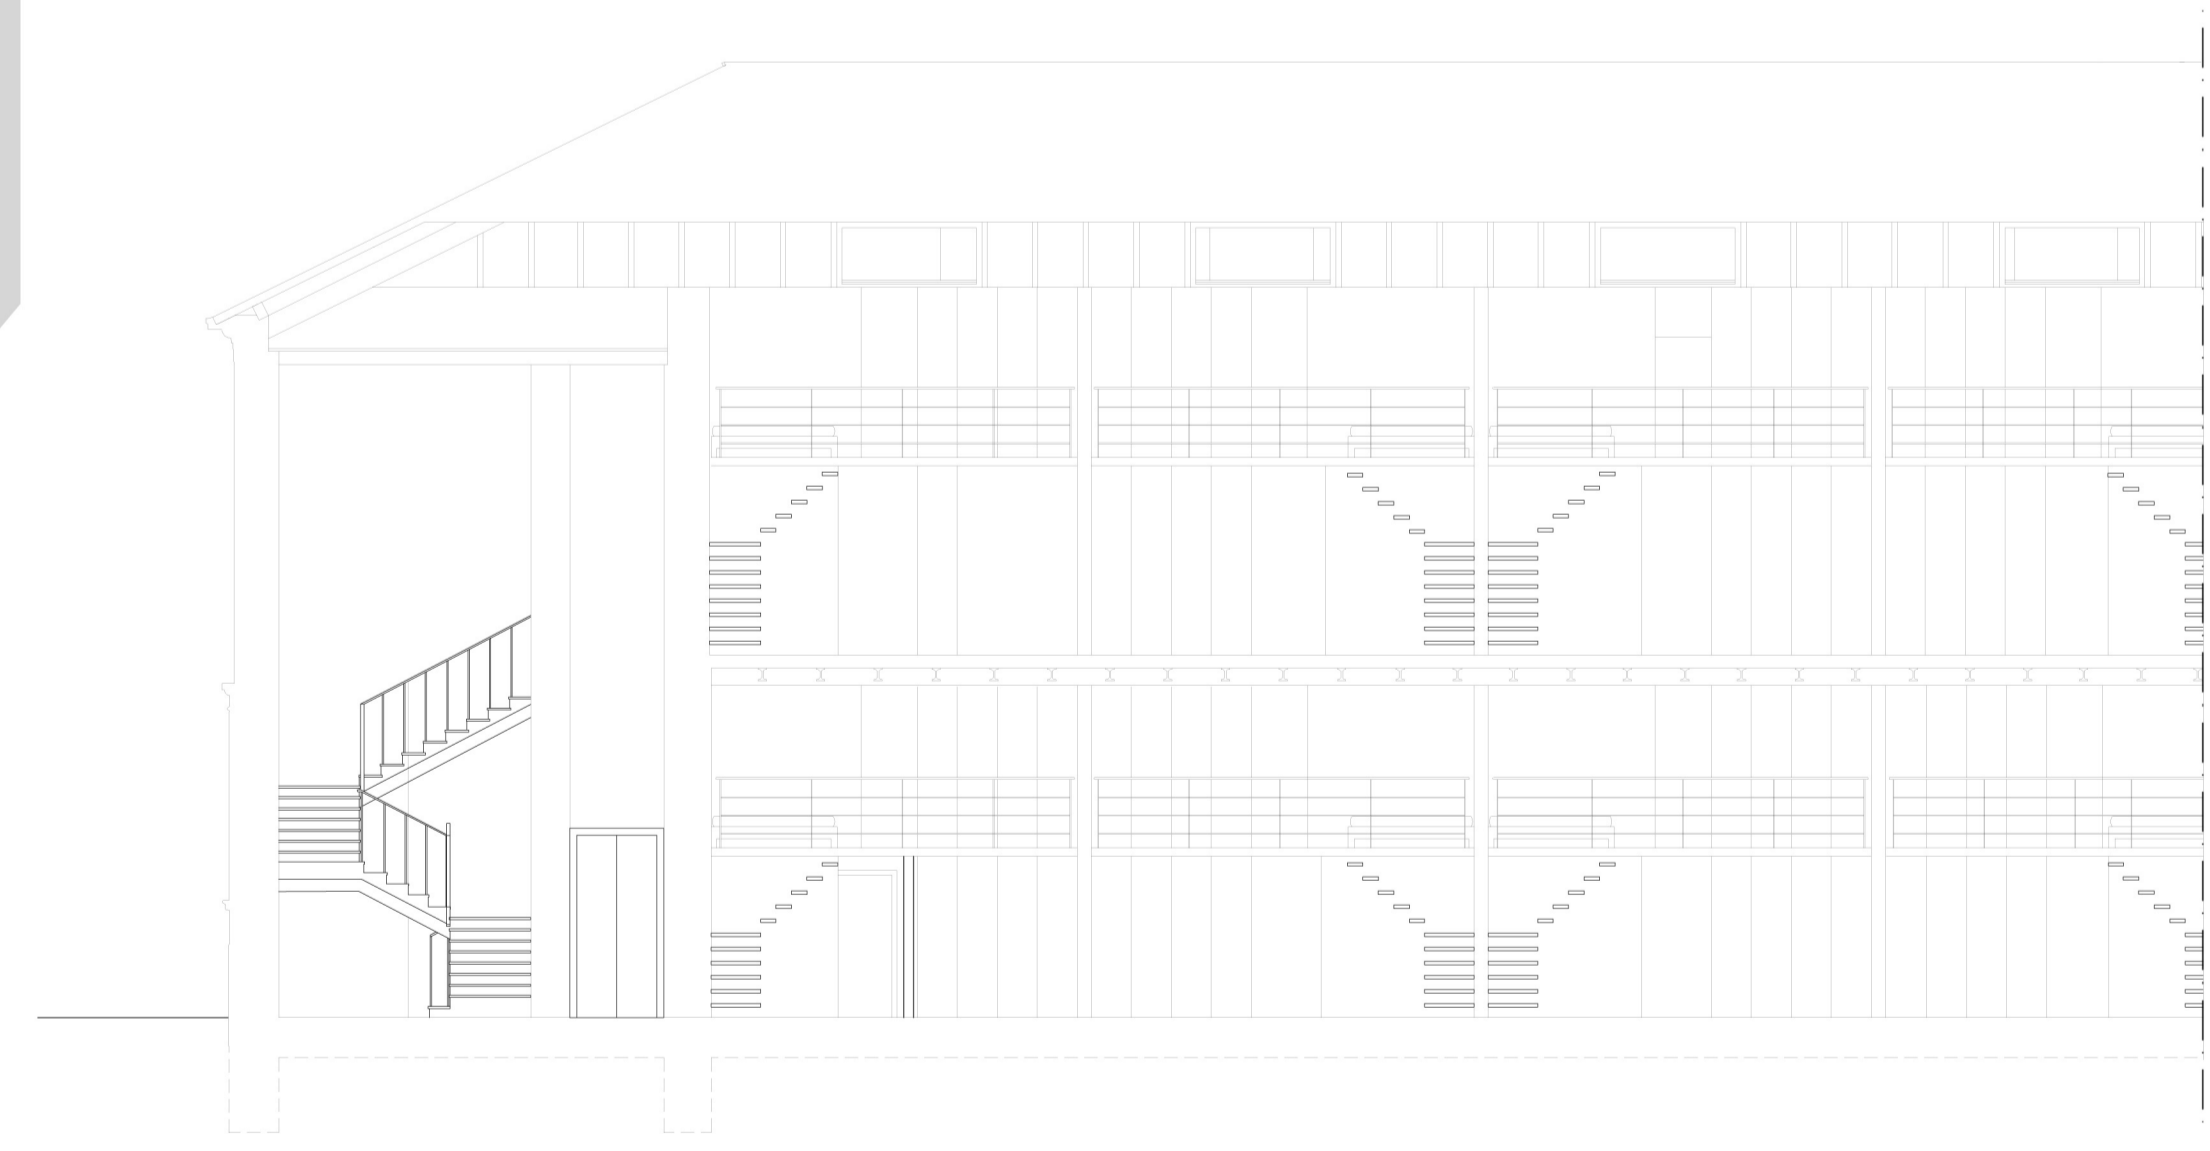

PROSPETTO SUD-OVEST

PIANTA PRIMO PIANO

TIPOLOGIA LOFT A
80mq

TIPOLOGIA LOFT B
100mq

TIPOLOGIA LOFT C
100mq

TIPOLOGIA LOFT D
140mq

TIPOLOGIA LOFT E
45mq

SEZIONE CC

SEZIONE DD

PROSPETTO SUD-EST

PROSPETTO NORD-OVEST